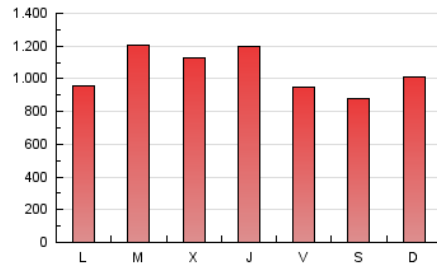

ELESPANOL

1. Cifras totales y promedios (Nacional e Internacional)

MES - AÑO	NAVEGADORES UNICOS	VISITAS	PAGINAS
Agosto - 2022	1.487.037	2.680.767	3.257.449
PROMEDIO DIARIO	78.207	86.476	105.079
PROMEDIO LUNES-VIERNES	81.090	89.569	108.713
PROMEDIO SABADO-DOMINGO	69.917	77.586	94.630
PAGINAS / VISITAS	1,22		
DURACION MEDIA VISITAS	0:01:08		
DURACION MEDIA PAGINAS	0:05:13		

2. Secciones (Nacional e Internacional)

	PAGINAS	%
HOME	100.357	3.08 %
RESTO	3.157.092	96.92 %

3. Por día del mes (Nacional e Internacional)

Día	N. únicos	Visitas	Páginas	Día	N. únicos	Visitas	Páginas	Día	N. únicos	Visitas	Páginas
1	53.246	58.626	73.116	11	42.695	46.775	58.366	21	84.387	94.004	114.339
2	56.588	63.502	78.891	12	38.444	41.926	52.947	22	69.341	75.689	94.090
3	59.037	65.423	79.936	13	45.665	49.043	60.717	23	68.286	77.297	95.007
4	49.279	53.688	65.417	14	79.800	87.642	105.194	24	102.743	113.643	135.605
5	40.454	43.860	55.041	15	76.918	83.538	101.144	25	130.161	141.339	168.570
6	51.184	55.815	68.153	16	135.926	149.762	176.975	26	86.512	97.778	122.529
7	53.478	59.397	72.020	17	89.949	98.667	117.208	27	85.014	94.982	118.177
8	74.272	83.616	101.893	18	148.530	160.937	186.542	28	83.229	93.732	114.065
9	88.824	97.561	118.719	19	105.806	119.161	148.641	29	79.756	88.332	108.496
10	65.591	71.810	87.371	20	76.575	86.071	104.375	30	94.656	107.406	131.635
								31	108.060	119.745	142.270

4. Gráficas (Nacional e Internacional)

4.1 Por día de la semana (promedio)

N. únicos / Visitas (x 100)

Páginas (x 100)

4.2 Por franja horaria (promedio)

Visitas_ (x 1000)

Páginas (x 1000)

4.3 Por meses