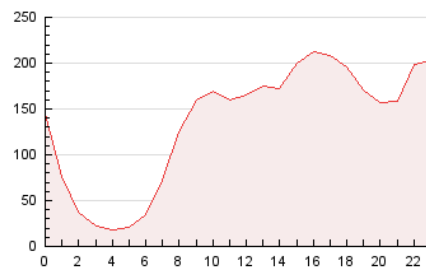

2. Secciones (Nacional e Internacional)

	PAGINAS	%
HOME	100.357	3.08 %
RESTO	3.157.092	96.92 %

3. Por día del mes (Nacional e Internacional)

Día	N. únicos	Visitas	Páginas	Día	N. únicos	Visitas	Páginas	Día	N. únicos	Visitas	Páginas
1	53.246	58.626	73.116	11	42.695	46.775	58.366	21	84.387	94.004	114.339
2	56.588	63.502	78.891	12	38.444	41.926	52.947	22	69.341	75.689	94.090
3	59.037	65.423	79.936	13	45.665	49.043	60.717	23	68.286	77.297	95.007
4	49.279	53.688	65.417	14	79.800	87.642	105.194	24	102.743	113.643	135.605
5	40.454	43.860	55.041	15	76.918	83.538	101.144	25	130.161	141.339	168.570
6	51.184	55.815	68.153	16	135.926	149.762	176.975	26	86.512	97.778	122.529
7	53.478	59.397	72.020	17	89.949	98.667	117.208	27	85.014	94.982	118.177
8	74.272	83.616	101.893	18	148.530	160.937	186.542	28	83.229	93.732	114.065
9	88.824	97.561	118.719	19	105.806	119.161	148.641	29	79.756	88.332	108.496
10	65.591	71.810	87.371	20	76.575	86.071	104.375	30	94.656	107.406	131.635
								31	108.060	119.745	142.270

4. Gráficas (Nacional e Internacional)

4.1 Por día de la semana (promedio)

N. únicos / Visitas (x 100)

Páginas (x 100)

4.2 Por franja horaria (promedio)

Visitas_ (x 1000)

Páginas (x 1000)

4.3 Por meses