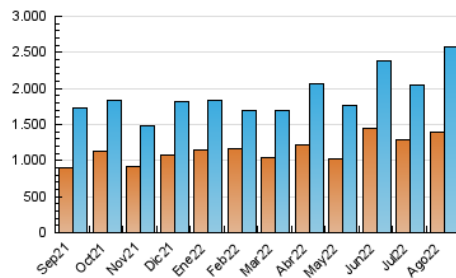

2. Secciones (Nacional)

	PAGINAS	%
HOME	89.699	2.87 %
RESTO	3.039.476	97.13 %

3. Por día del mes (Nacional)

Día	N. únicos	Visitas	Páginas	Día	N. únicos	Visitas	Páginas	Día	N. únicos	Visitas	Páginas
1	50.832	55.852	69.474	11	40.048	43.841	54.996	21	82.649	91.762	111.766
2	54.123	61.235	76.394	12	36.107	39.245	49.576	22	64.581	71.083	88.556
3	55.429	61.615	75.353	13	45.058	48.385	59.544	23	65.868	75.255	92.349
4	46.199	50.060	61.272	14	76.812	83.999	100.994	24	99.147	110.447	131.854
5	38.590	41.945	52.537	15	74.512	81.648	98.716	25	122.225	133.358	159.142
6	48.304	53.093	64.411	16	131.464	144.562	170.887	26	80.391	90.968	114.268
7	50.903	56.766	68.877	17	87.276	95.194	113.164	27	83.583	93.164	115.916
8	73.540	82.768	100.770	18	143.811	156.024	181.420	28	79.270	89.710	109.299
9	85.544	93.907	114.296	19	100.943	113.925	142.042	29	77.533	84.846	104.496
10	61.481	67.048	81.700	20	72.167	81.171	98.725	30	92.097	105.201	128.953
								31	104.305	115.848	137.428

4. Gráficas (Nacional)

4.1 Por día de la semana (promedio)

N. únicos / Visitas (x 100)

Páginas (x 100)

4.2 Por franja horaria (promedio)

Visitas_ (x 1000)

Páginas (x 1000)

4.3 Por meses

N. únicos / Visitas (x 1000)

Páginas (x 1000)

5. Observaciones

Este Medio Electrónico de Comunicación ha sido medido por la herramienta Google Analytics de Google (Universal Analytics)

6. Definiciones básicas (Para más información ver Normas Técnicas para el Control de los Medios Electrónicos de Comunicación)

Visita:

Una secuencia ininterrumpida de páginas servidas a un usuario válido. Si dicho usuario no realiza peticiones de páginas en un periodo de tiempo (30 min) la siguiente petición constituirá el inicio de una nueva visita.