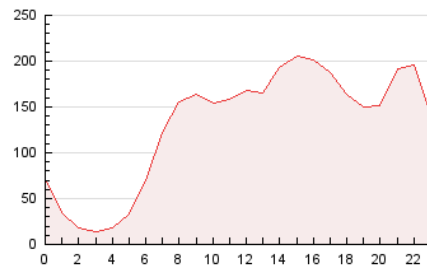

2. Secciones (Nacional)

	PAGINAS	%
HOME	89.699	2.87 %
RESTO	3.039.476	97.13 %

3. Por día del mes (Nacional)

Día	N. únicos	Visitas	Páginas	Día	N. únicos	Visitas	Páginas	Día	N. únicos	Visitas	Páginas
1	50.832	55.852	69.474	11	40.048	43.841	54.996	21	82.649	91.762	111.766
2	54.123	61.235	76.394	12	36.107	39.245	49.576	22	64.581	71.083	88.556
3	55.429	61.615	75.353	13	45.058	48.385	59.544	23	65.868	75.255	92.349
4	46.199	50.060	61.272	14	76.812	83.999	100.994	24	99.147	110.447	131.854
5	38.590	41.945	52.537	15	74.512	81.648	98.716	25	122.225	133.358	159.142
6	48.304	53.093	64.411	16	131.464	144.562	170.887	26	80.391	90.968	114.268
7	50.903	56.766	68.877	17	87.276	95.194	113.164	27	83.583	93.164	115.916
8	73.540	82.768	100.770	18	143.811	156.024	181.420	28	79.270	89.710	109.299
9	85.544	93.907	114.296	19	100.943	113.925	142.042	29	77.533	84.846	104.496
10	61.481	67.048	81.700	20	72.167	81.171	98.725	30	92.097	105.201	128.953
								31	104.305	115.848	137.428

4. Gráficas (Nacional)

4.1 Por día de la semana (promedio)

N. únicos / Visitas (x 100)

Páginas (x 100)

4.2 Por franja horaria (promedio)

Visitas_ (x 1000)

Páginas (x 1000)

4.3 Por meses