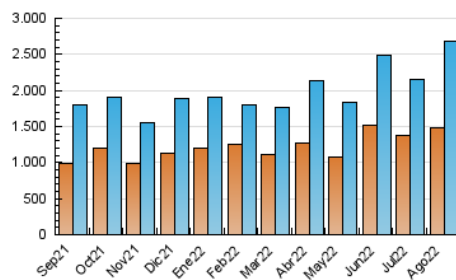

4.3 Por meses

N. únicos / Visitas (x 1000)