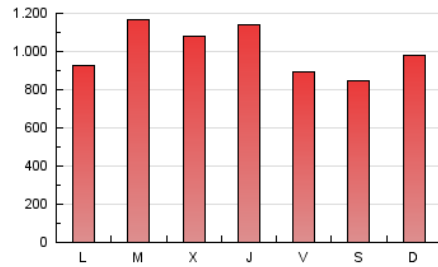

ELESPANOL

1. Cifras totales y promedios (Nacional)

MES - AÑO	NAVEGADORES UNICOS	VISITAS	PAGINAS
Agosto - 2022	1.394.469	2.573.925	3.129.175
PROMEDIO DIARIO	74.993	83.030	100.941
PROMEDIO LUNES-VIERNES	77.654	85.908	104.332
PROMEDIO SABADO-DOMINGO	67.343	74.756	91.192
PAGINAS / VISITAS	1,22		
DURACION MEDIA VISITAS	0:01:09		
DURACION MEDIA PAGINAS	0:05:16		

2. Secciones (Nacional)

	PAGINAS	%
HOME	89.699	2.87 %
RESTO	3.039.476	97.13 %

3. Por día del mes (Nacional)

Día	N. únicos	Visitas	Páginas	Día	N. únicos	Visitas	Páginas	Día	N. únicos	Visitas	Páginas
1	50.832	55.852	69.474	11	40.048	43.841	54.996	21	82.649	91.762	111.766
2	54.123	61.235	76.394	12	36.107	39.245	49.576	22	64.581	71.083	88.556
3	55.429	61.615	75.353	13	45.058	48.385	59.544	23	65.868	75.255	92.349
4	46.199	50.060	61.272	14	76.812	83.999	100.994	24	99.147	110.447	131.854
5	38.590	41.945	52.537	15	74.512	81.648	98.716	25	122.225	133.358	159.142
6	48.304	53.093	64.411	16	131.464	144.562	170.887	26	80.391	90.968	114.268
7	50.903	56.766	68.877	17	87.276	95.194	113.164	27	83.583	93.164	115.916
8	73.540	82.768	100.770	18	143.811	156.024	181.420	28	79.270	89.710	109.299
9	85.544	93.907	114.296	19	100.943	113.925	142.042	29	77.533	84.846	104.496
10	61.481	67.048	81.700	20	72.167	81.171	98.725	30	92.097	105.201	128.953
								31	104.305	115.848	137.428

4. Gráficas (Nacional)

4.1 Por día de la semana (promedio)

N. únicos / Visitas (x 100)

Páginas (x 100)

4.2 Por franja horaria (promedio)

Visitas_ (x 1000)

Páginas (x 1000)

4.3 Por meses