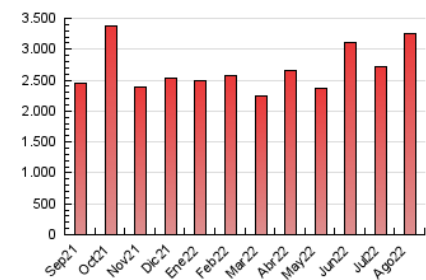

Páginas (x 1000)