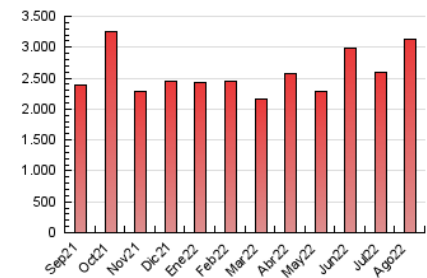

2. Secciones (Nacional)

	PAGINAS	%
HOME	89.699	2.87 %
RESTO	3.039.476	97.13 %

3. Por día del mes (Nacional)

Día	N. únicos	Visitas	Páginas	Día	N. únicos	Visitas	Páginas	Día	N. únicos	Visitas	Páginas
1	50.832	55.852	69.474	11	40.048	43.841	54.996	21	82.649	91.762	111.766
2	54.123	61.235	76.394	12	36.107	39.245	49.576	22	64.581	71.083	88.556
3	55.429	61.615	75.353	13	45.058	48.385	59.544	23	65.868	75.255	92.349
4	46.199	50.060	61.272	14	76.812	83.999	100.994	24	99.147	110.447	131.854
5	38.590	41.945	52.537	15	74.512	81.648	98.716	25	122.225	133.358	159.142
6	48.304	53.093	64.411	16	131.464	144.562	170.887	26	80.391	90.968	114.268
7	50.903	56.766	68.877	17	87.276	95.194	113.164	27	83.583	93.164	115.916
8	73.540	82.768	100.770	18	143.811	156.024	181.420	28	79.270	89.710	109.299
9	85.544	93.907	114.296	19	100.943	113.925	142.042	29	77.533	84.846	104.496
10	61.481	67.048	81.700	20	72.167	81.171	98.725	30	92.097	105.201	128.953
								31	104.305	115.848	137.428

4. Gráficas (Nacional)

4.1 Por día de la semana (promedio)

N. únicos / Visitas (x 100)

Páginas (x 100)

4.2 Por franja horaria (promedio)

Visitas_ (x 1000)

Páginas (x 1000)

4.3 Por meses

N. únicos / Visitas (x 1000)

Páginas (x 1000)

5. Observaciones

Este Medio Electrónico de Comunicación ha sido medido por la herramienta Google Analytics de Google (Universal Analytics)

6. Definiciones básicas (Para más información ver Normas Técnicas para el Control de los Medios Electrónicos de Comunicación)