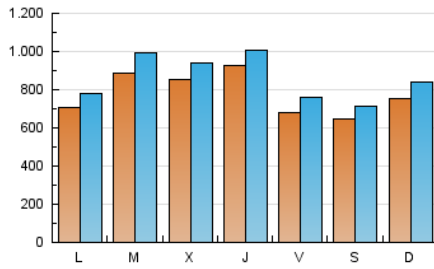

ELESPANOL

1. Cifras totales y promedios (Nacional e Internacional)

MES - AÑO	NAVEGADORES UNICOS	VISITAS	PAGINAS
Agosto - 2022	1.487.037	2.680.767	3.257.449
PROMEDIO DIARIO	78.207	86.476	105.079
PROMEDIO LUNES-VIERNES	81.090	89.569	108.713
PROMEDIO SABADO-DOMINGO	69.917	77.586	94.630
PAGINAS / VISITAS	1,22		
DURACION MEDIA VISITAS	0:01:08		
DURACION MEDIA PAGINAS	0:05:13		

2. Secciones (Nacional e Internacional)

	PAGINAS	%
HOME	100.357	3.08 %
RESTO	3.157.092	96.92 %

3. Por día del mes (Nacional e Internacional)

Día	N. únicos	Visitas	Páginas	Día	N. únicos	Visitas	Páginas	Día	N. únicos	Visitas	Páginas
1	53.246	58.626	73.116	11	42.695	46.775	58.366	21	84.387	94.004	114.339
2	56.588	63.502	78.891	12	38.444	41.926	52.947	22	69.341	75.689	94.090
3	59.037	65.423	79.936	13	45.665	49.043	60.717	23	68.286	77.297	95.007
4	49.279	53.688	65.417	14	79.800	87.642	105.194	24	102.743	113.643	135.605
5	40.454	43.860	55.041	15	76.918	83.538	101.144	25	130.161	141.339	168.570
6	51.184	55.815	68.153	16	135.926	149.762	176.975	26	86.512	97.778	122.529
7	53.478	59.397	72.020	17	89.949	98.667	117.208	27	85.014	94.982	118.177
8	74.272	83.616	101.893	18	148.530	160.937	186.542	28	83.229	93.732	114.065
9	88.824	97.561	118.719	19	105.806	119.161	148.641	29	79.756	88.332	108.496
10	65.591	71.810	87.371	20	76.575	86.071	104.375	30	94.656	107.406	131.635
								31	108.060	119.745	142.270

4. Gráficas (Nacional e Internacional)

4.1 Por día de la semana (promedio)

N. únicos / Visitas (x 100)

Páginas (x 100)

4.2 Por franja horaria (promedio)

Visitas_ (x 1000)

Páginas (x 1000)

4.3 Por meses