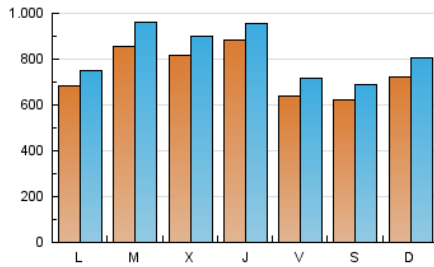

ELESPANOL

1. Cifras totales y promedios (Nacional)

MES - AÑO	NAVEGADORES UNICOS	VISITAS	PAGINAS
Agosto - 2022	1.394.469	2.573.925	3.129.175
PROMEDIO DIARIO	74.993	83.030	100.941
PROMEDIO LUNES-VIERNES	77.654	85.908	104.332
PROMEDIO SABADO-DOMINGO	67.343	74.756	91.192
PAGINAS / VISITAS	1,22		
DURACION MEDIA VISITAS	0:01:09		
DURACION MEDIA PAGINAS	0:05:16		

2. Secciones (Nacional)

	PAGINAS	%
HOME	89.699	2.87 %
RESTO	3.039.476	97.13 %

3. Por día del mes (Nacional)

Día	N. únicos	Visitas	Páginas	Día	N. únicos	Visitas	Páginas	Día	N. únicos	Visitas	Páginas
1	50.832	55.852	69.474	11	40.048	43.841	54.996	21	82.649	91.762	111.766
2	54.123	61.235	76.394	12	36.107	39.245	49.576	22	64.581	71.083	88.556
3	55.429	61.615	75.353	13	45.058	48.385	59.544	23	65.868	75.255	92.349
4	46.199	50.060	61.272	14	76.812	83.999	100.994	24	99.147	110.447	131.854
5	38.590	41.945	52.537	15	74.512	81.648	98.716	25	122.225	133.358	159.142
6	48.304	53.093	64.411	16	131.464	144.562	170.887	26	80.391	90.968	114.268
7	50.903	56.766	68.877	17	87.276	95.194	113.164	27	83.583	93.164	115.916
8	73.540	82.768	100.770	18	143.811	156.024	181.420	28	79.270	89.710	109.299
9	85.544	93.907	114.296	19	100.943	113.925	142.042	29	77.533	84.846	104.496
10	61.481	67.048	81.700	20	72.167	81.171	98.725	30	92.097	105.201	128.953
								31	104.305	115.848	137.428

4. Gráficas (Nacional)

4.1 Por día de la semana (promedio)

N. únicos / Visitas (x 100)

Páginas (x 100)

4.2 Por franja horaria (promedio)

Visitas_ (x 1000)

Páginas (x 1000)

4.3 Por meses