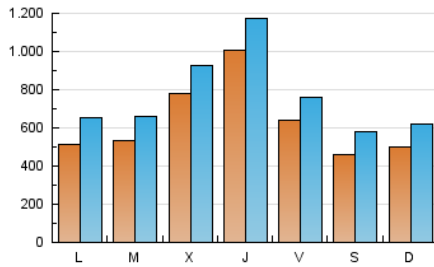

ELESPANOL

1. Cifras totales y promedios (Nacional)

MES - AÑO	NAVEGADORES UNICOS	VISITAS	PAGINAS
Agosto - 2021	1.133.304	2.346.168	3.306.464
PROMEDIO DIARIO	62.204	75.683	106.660
PROMEDIO LUNES-VIERNES	67.906	81.948	114.393
PROMEDIO SABADO-DOMINGO	48.266	60.368	87.758
PAGINAS / VISITAS	1,41		
DURACION MEDIA VISITAS	0:00:58		
DURACION MEDIA PAGINAS	0:02:17		

2. Secciones (Nacional)

	PAGINAS	%
HOME	220.600	6.67 %
RESTO	3.085.864	93.33 %

3. Por día del mes (Nacional)

Día	N. únicos	Visitas	Páginas	Día	N. únicos	Visitas	Páginas	Día	N. únicos	Visitas	Páginas
1	35.029	46.838	68.871	11	36.153	49.774	77.660	21	47.374	60.892	89.705
2	56.605	71.812	104.156	12	50.878	65.933	94.306	22	76.010	87.179	121.203
3	70.222	81.610	112.506	13	67.943	80.440	114.622	23	44.753	56.379	84.837
4	40.502	51.423	75.865	14	53.530	69.048	102.426	24	51.013	66.069	95.288
5	47.942	60.984	90.373	15	53.593	65.833	97.213	25	70.980	86.141	117.338
6	58.285	71.230	101.637	16	46.994	60.045	87.242	26	58.914	74.989	111.586
7	50.940	62.512	85.281	17	34.640	46.161	71.662	27	40.621	50.816	75.364
8	45.190	56.489	83.703	18	164.732	183.105	230.366	28	31.136	40.144	59.356
9	44.194	59.661	93.440	19	245.301	266.728	333.909	29	41.589	54.378	82.060
10	42.166	55.812	85.692	20	88.673	102.041	138.152	30	65.401	79.975	110.172
								31	67.009	81.727	110.473

4. Gráficas (Nacional)

4.1 Por día de la semana (promedio)

N. únicos / Visitas (x 100)

Páginas (x 100)

4.2 Por franja horaria (promedio)

Visitas__ (x 1000)

Páginas (x 1000)

4.3 Por meses