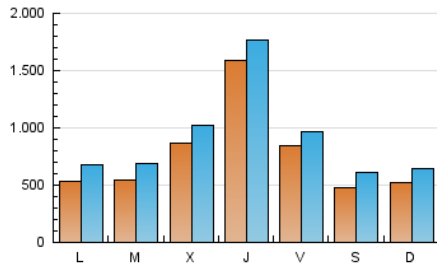

ELESKANOL

1. Cifras totales y promedios (Nacional e Internacional)

MES - AÑO	NAVEGADORES UNICOS	VISITAS	PAGINAS
Agosto - 2021	1.534.114	2.745.045	3.754.182
PROMEDIO DIARIO	74.786	88.550	121.103
PROMEDIO LUNES-VIERNES	84.737	99.121	133.633
PROMEDIO SABADO-DOMINGO	50.461	62.708	90.473
PAGINAS / VISITAS	1,37		
DURACION MEDIA VISITAS	0:00:51		
DURACION MEDIA PAGINAS	0:02:18		

2. Secciones (Nacional e Internacional)

	PAGINAS	%
HOME	223.054	5.94 %
RESTO	3.531.128	94.06 %

3. Por día del mes (Nacional e Internacional)

Día	N. únicos	Visitas	Páginas	Día	N. únicos	Visitas	Páginas	Día	N. únicos	Visitas	Páginas
1	36.237	48.144	70.372	11	37.869	51.424	79.533	21	51.246	65.181	94.815
2	58.352	73.795	106.363	12	52.913	68.003	96.588	22	78.810	90.011	124.494
3	73.136	84.508	115.718	13	69.839	82.595	117.042	23	46.892	58.790	87.563
4	42.617	53.575	78.333	14	55.020	70.683	104.329	24	52.812	68.152	97.690
5	50.268	63.453	93.151	15	55.294	67.601	99.253	25	72.819	88.254	119.730
6	61.522	74.869	105.851	16	48.475	61.621	89.040	26	60.940	76.871	113.701
7	53.927	65.581	88.730	17	36.255	47.761	73.542	27	42.530	52.573	77.317
8	48.249	59.649	87.344	18	194.729	213.937	263.824	28	32.384	41.536	60.995
9	46.191	61.868	95.955	19	473.431	496.716	590.829	29	42.986	55.988	83.926
10	43.786	57.438	87.524	20	162.540	178.532	225.088	30	67.376	82.086	112.587
								31	68.925	83.850	112.955

4. Gráficas (Nacional e Internacional)

4.1 Por día de la semana (promedio)

N. únicos / Visitas (x 100)

Páginas (x 100)

4.2 Por franja horaria (promedio)

Visitas (x 1000)

Páginas (x 1000)

4.3 Por meses