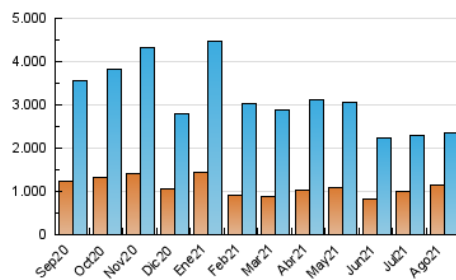

2. Secciones (Nacional)

	PAGINAS	%
HOME	220.600	6.67 %
RESTO	3.085.864	93.33 %

3. Por día del mes (Nacional)

Día	N. únicos	Visitas	Páginas	Día	N. únicos	Visitas	Páginas	Día	N. únicos	Visitas	Páginas
1	35.029	46.838	68.871	11	36.153	49.774	77.660	21	47.374	60.892	89.705
2	56.605	71.812	104.156	12	50.878	65.933	94.306	22	76.010	87.179	121.203
3	70.222	81.610	112.506	13	67.943	80.440	114.622	23	44.753	56.379	84.837
4	40.502	51.423	75.865	14	53.530	69.048	102.426	24	51.013	66.069	95.288
5	47.942	60.984	90.373	15	53.593	65.833	97.213	25	70.980	86.141	117.338
6	58.285	71.230	101.637	16	46.994	60.045	87.242	26	58.914	74.989	111.586
7	50.940	62.512	85.281	17	34.640	46.161	71.662	27	40.621	50.816	75.364
8	45.190	56.489	83.703	18	164.732	183.105	230.366	28	31.136	40.144	59.356
9	44.194	59.661	93.440	19	245.301	266.728	333.909	29	41.589	54.378	82.060
10	42.166	55.812	85.692	20	88.673	102.041	138.152	30	65.401	79.975	110.172
								31	67.009	81.727	110.473

4. Gráficas (Nacional)

4.1 Por día de la semana (promedio)

N. únicos / Visitas (x 100)

Páginas (x 100)

4.2 Por franja horaria (promedio)

Visitas__ (x 1000)

Páginas (x 1000)

4.3 Por meses

N. únicos / Visitas (x 1000)

Páginas (x 1000)

5. Observaciones

Este Medio Electrónico de Comunicación ha sido medido por la herramienta Google Analytics de Google

6. Definiciones básicas (Para más información ver Normas Técnicas para el Control de los Medios Electrónicos de Comunicación)

Visita:

Una secuencia ininterrumpida de páginas servidas a un usuario válido. Si dicho usuario no realiza peticiones de páginas en un periodo de tiempo (30 min) la siguiente petición constituirá el inicio de una nueva visita.