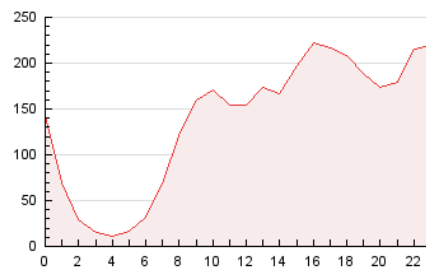

2. Secciones (Nacional)

	PAGINAS	%
HOME	220.600	6.67 %
RESTO	3.085.864	93.33 %

3. Por día del mes (Nacional)

Día	N. únicos	Visitas	Páginas	Día	N. únicos	Visitas	Páginas	Día	N. únicos	Visitas	Páginas
1	35.029	46.838	68.871	11	36.153	49.774	77.660	21	47.374	60.892	89.705
2	56.605	71.812	104.156	12	50.878	65.933	94.306	22	76.010	87.179	121.203
3	70.222	81.610	112.506	13	67.943	80.440	114.622	23	44.753	56.379	84.837
4	40.502	51.423	75.865	14	53.530	69.048	102.426	24	51.013	66.069	95.288
5	47.942	60.984	90.373	15	53.593	65.833	97.213	25	70.980	86.141	117.338
6	58.285	71.230	101.637	16	46.994	60.045	87.242	26	58.914	74.989	111.586
7	50.940	62.512	85.281	17	34.640	46.161	71.662	27	40.621	50.816	75.364
8	45.190	56.489	83.703	18	164.732	183.105	230.366	28	31.136	40.144	59.356
9	44.194	59.661	93.440	19	245.301	266.728	333.909	29	41.589	54.378	82.060
10	42.166	55.812	85.692	20	88.673	102.041	138.152	30	65.401	79.975	110.172
								31	67.009	81.727	110.473

4. Gráficas (Nacional)

4.1 Por día de la semana (promedio)

N. únicos / Visitas (x 100)

Páginas (x 100)

4.2 Por franja horaria (promedio)

Visitas__ (x 1000)

Páginas (x 1000)

4.3 Por meses