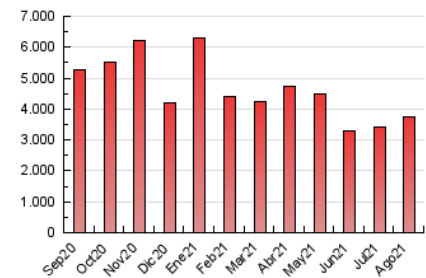

Páginas (x 1000)