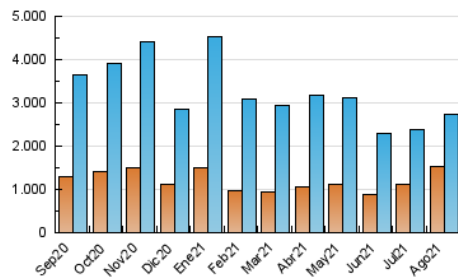

4.3 Por meses

N. únicos / Visitas (x 1000)