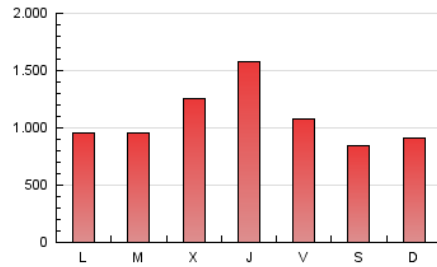

ELESPANOL

1. Cifras totales y promedios (Nacional)

MES - AÑO	NAVEGADORES UNICOS	VISITAS	PAGINAS
Agosto - 2021	1.133.304	2.346.168	3.306.464
PROMEDIO DIARIO	62.204	75.683	106.660
PROMEDIO LUNES-VIERNES	67.906	81.948	114.393
PROMEDIO SABADO-DOMINGO	48.266	60.368	87.758
PAGINAS / VISITAS	1,41		
DURACION MEDIA VISITAS	0:00:58		
DURACION MEDIA PAGINAS	0:02:17		

2. Secciones (Nacional)

	PAGINAS	%
HOME	220.600	6.67 %
RESTO	3.085.864	93.33 %

3. Por día del mes (Nacional)

Día	N. únicos	Visitas	Páginas	Día	N. únicos	Visitas	Páginas	Día	N. únicos	Visitas	Páginas
1	35.029	46.838	68.871	11	36.153	49.774	77.660	21	47.374	60.892	89.705
2	56.605	71.812	104.156	12	50.878	65.933	94.306	22	76.010	87.179	121.203
3	70.222	81.610	112.506	13	67.943	80.440	114.622	23	44.753	56.379	84.837
4	40.502	51.423	75.865	14	53.530	69.048	102.426	24	51.013	66.069	95.288
5	47.942	60.984	90.373	15	53.593	65.833	97.213	25	70.980	86.141	117.338
6	58.285	71.230	101.637	16	46.994	60.045	87.242	26	58.914	74.989	111.586
7	50.940	62.512	85.281	17	34.640	46.161	71.662	27	40.621	50.816	75.364
8	45.190	56.489	83.703	18	164.732	183.105	230.366	28	31.136	40.144	59.356
9	44.194	59.661	93.440	19	245.301	266.728	333.909	29	41.589	54.378	82.060
10	42.166	55.812	85.692	20	88.673	102.041	138.152	30	65.401	79.975	110.172
								31	67.009	81.727	110.473

4. Gráficas (Nacional)

4.1 Por día de la semana (promedio)

N. únicos / Visitas (x 100)

Páginas (x 100)

4.2 Por franja horaria (promedio)

Visitas__ (x 1000)

Páginas (x 1000)

4.3 Por meses