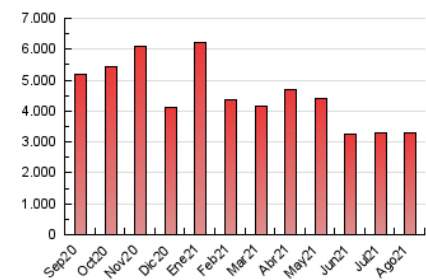

Páginas (x 1000)