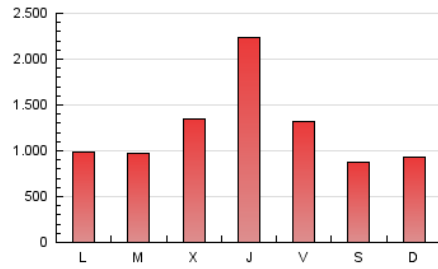

ELESKANOL

1. Cifras totales y promedios (Nacional e Internacional)

MES - AÑO	NAVEGADORES UNICOS	VISITAS	PAGINAS
Agosto - 2021	1.534.114	2.745.045	3.754.182
PROMEDIO DIARIO	74.786	88.550	121.103
PROMEDIO LUNES-VIERNES	84.737	99.121	133.633
PROMEDIO SABADO-DOMINGO	50.461	62.708	90.473
PAGINAS / VISITAS	1,37		
DURACION MEDIA VISITAS	0:00:51		
DURACION MEDIA PAGINAS	0:02:18		

2. Secciones (Nacional e Internacional)

	PAGINAS	%
HOME	223.054	5.94 %
RESTO	3.531.128	94.06 %

3. Por día del mes (Nacional e Internacional)

Día	N. únicos	Visitas	Páginas	Día	N. únicos	Visitas	Páginas	Día	N. únicos	Visitas	Páginas
1	36.237	48.144	70.372	11	37.869	51.424	79.533	21	51.246	65.181	94.815
2	58.352	73.795	106.363	12	52.913	68.003	96.588	22	78.810	90.011	124.494
3	73.136	84.508	115.718	13	69.839	82.595	117.042	23	46.892	58.790	87.563
4	42.617	53.575	78.333	14	55.020	70.683	104.329	24	52.812	68.152	97.690
5	50.268	63.453	93.151	15	55.294	67.601	99.253	25	72.819	88.254	119.730
6	61.522	74.869	105.851	16	48.475	61.621	89.040	26	60.940	76.871	113.701
7	53.927	65.581	88.730	17	36.255	47.761	73.542	27	42.530	52.573	77.317
8	48.249	59.649	87.344	18	194.729	213.937	263.824	28	32.384	41.536	60.995
9	46.191	61.868	95.955	19	473.431	496.716	590.829	29	42.986	55.988	83.926
10	43.786	57.438	87.524	20	162.540	178.532	225.088	30	67.376	82.086	112.587
								31	68.925	83.850	112.955

4. Gráficas (Nacional e Internacional)

4.1 Por día de la semana (promedio)

N. únicos / Visitas (x 100)

Páginas (x 100)

4.2 Por franja horaria (promedio)

Visitas (x 1000)

Páginas (x 1000)

4.3 Por meses