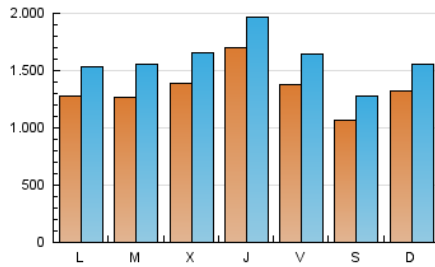

4. Gráficas (Nacional)

4.1 Por día de la semana (promedio)

N. únicos / Visitas (x 100)