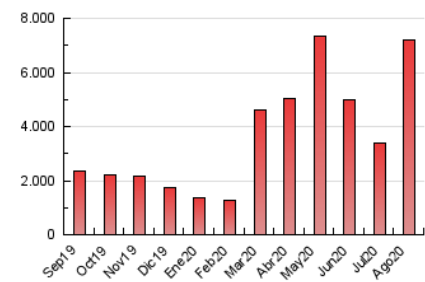

#### 3. Por día del mes (Nacional)

Día	N. únicos	Visitas	Páginas	Día	N. únicos	Visitas	Páginas	Día	N. únicos	Visitas	Páginas
1	86.923	102.307	144.739	11	132.797	160.886	246.947	21	135.277	167.538	254.424
2	80.507	96.186	139.668	12	125.893	151.969	233.499	22	130.656	158.414	227.933
3	151.025	189.811	276.917	13	120.028	146.352	223.768	23	119.811	142.977	209.464
4	143.973	177.550	258.893	14	148.474	181.874	271.000	24	114.375	134.873	200.803
5	184.666	210.583	290.604	15	128.744	157.430	243.689	25	119.710	147.114	212.754
6	325.834	354.819	475.685	16	102.660	121.182	177.845	26	129.951	159.858	231.697
7	167.516	193.040	271.709	17	93.926	109.688	162.210	27	116.162	136.837	201.423
8	116.039	140.822	205.419	18	110.042	135.839	196.446	28	99.810	116.922	168.520
9	226.284	266.212	388.174	19	113.630	141.651	217.121	29	70.173	81.352	119.573
10	170.553	203.935	305.986	20	117.920	149.517	228.241	30	134.374	151.749	204.826
								31	107.232	127.327	189.059

##### 4.1 Por día de la semana (promedio)

N. únicos / Visitas (x 100)

Páginas (x 100)

##### 4.2 Por franja horaria (promedio)

Visitas (x 1000)

Páginas (x 1000)

##### 4.3 Por meses

N. únicos / Visitas (x 1000)

Páginas (x 1000)