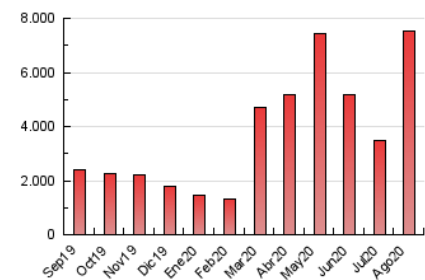

### 3. Por día del mes (Nacional e Internacional)

Día	N. únicos	Visitas	Páginas	Día	N. únicos	Visitas	Páginas	Día	N. únicos	Visitas	Páginas
1	88.862	104.217	147.097	11	135.600	163.681	250.582	21	138.082	170.294	257.927
2	82.340	98.082	142.029	12	128.809	154.963	237.426	22	133.050	160.969	230.974
3	153.435	192.544	280.351	13	123.167	149.212	227.467	23	122.073	145.292	212.207
4	146.570	180.279	262.331	14	151.672	185.015	274.912	24	116.190	136.833	203.288
5	189.132	215.097	296.087	15	131.328	160.069	247.089	25	121.944	149.587	215.735
6	423.406	452.637	602.167	16	105.062	123.587	180.795	26	132.531	162.508	234.952
7	251.743	278.707	380.708	17	96.078	111.887	165.015	27	118.307	139.274	204.324
8	144.693	169.929	242.499	18	112.235	138.048	199.170	28	102.502	119.298	171.324
9	229.123	269.404	392.320	19	115.999	144.029	220.110	29	72.370	83.531	122.099
10	172.998	206.888	309.935	20	120.265	151.701	230.941	30	135.944	153.431	206.757
								31	108.994	129.286	191.430

4. Gráficas (Nacional e Internacional)

4.1 Por día de la semana (promedio)

N. únicos / Visitas (x 100)

Páginas (x 100)

4.2 Por franja horaria (promedio)

Visitas (x 1000)

Páginas (x 1000)

4.3 Por meses

N. únicos / Visitas (x 1000)

Páginas (x 1000)