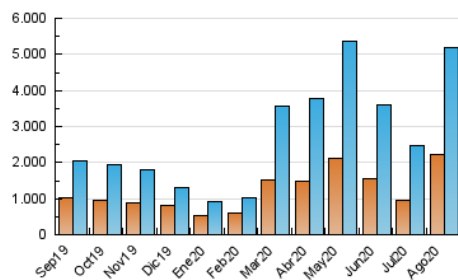

### 3. Por día del mes (Nacional e Internacional)

Día	N. únicos	Visitas	Páginas	Día	N. únicos	Visitas	Páginas	Día	N. únicos	Visitas	Páginas
1	88.862	104.217	147.097	11	135.600	163.681	250.582	21	138.082	170.294	257.927
2	82.340	98.082	142.029	12	128.809	154.963	237.426	22	133.050	160.969	230.974
3	153.435	192.544	280.351	13	123.167	149.212	227.467	23	122.073	145.292	212.207
4	146.570	180.279	262.331	14	151.672	185.015	274.912	24	116.190	136.833	203.288
5	189.132	215.097	296.087	15	131.328	160.069	247.089	25	121.944	149.587	215.735
6	423.406	452.637	602.167	16	105.062	123.587	180.795	26	132.531	162.508	234.952
7	251.743	278.707	380.708	17	96.078	111.887	165.015	27	118.307	139.274	204.324
8	144.693	169.929	242.499	18	112.235	138.048	199.170	28	102.502	119.298	171.324
9	229.123	269.404	392.320	19	115.999	144.029	220.110	29	72.370	83.531	122.099
10	172.998	206.888	309.935	20	120.265	151.701	230.941	30	135.944	153.431	206.757
								31	108.994	129.286	191.430

4. Gráficas (Nacional e Internacional)

4.1 Por día de la semana (promedio)

N. únicos / Visitas (x 100)

Páginas (x 100)

4.2 Por franja horaria (promedio)

Visitas (x 1000)

Páginas (x 1000)

4.3 Por meses

N. únicos / Visitas (x 1000)

Páginas (x 1000)