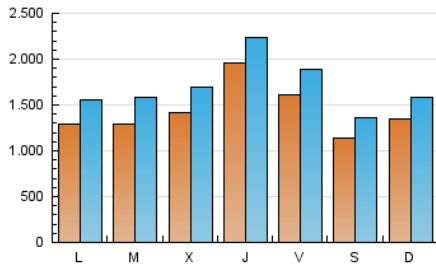

4. Gráficas (Nacional e Internacional)

4.1 Por día de la semana (promedio)

N. únicos / Visitas (x 100)