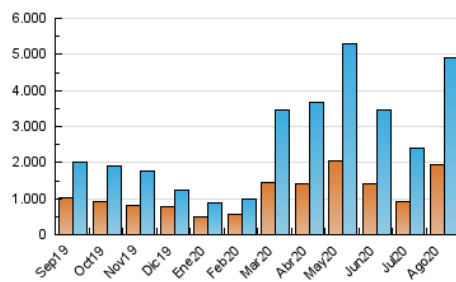

#### 3. Por día del mes (Nacional)

Día	N. únicos	Visitas	Páginas	Día	N. únicos	Visitas	Páginas	Día	N. únicos	Visitas	Páginas
1	86.923	102.307	144.739	11	132.797	160.886	246.947	21	135.277	167.538	254.424
2	80.507	96.186	139.668	12	125.893	151.969	233.499	22	130.656	158.414	227.933
3	151.025	189.811	276.917	13	120.028	146.352	223.768	23	119.811	142.977	209.464
4	143.973	177.550	258.893	14	148.474	181.874	271.000	24	114.375	134.873	200.803
5	184.666	210.583	290.604	15	128.744	157.430	243.689	25	119.710	147.114	212.754
6	325.834	354.819	475.685	16	102.660	121.182	177.845	26	129.951	159.858	231.697
7	167.516	193.040	271.709	17	93.926	109.688	162.210	27	116.162	136.837	201.423
8	116.039	140.822	205.419	18	110.042	135.839	196.446	28	99.810	116.922	168.520
9	226.284	266.212	388.174	19	113.630	141.651	217.121	29	70.173	81.352	119.573
10	170.553	203.935	305.986	20	117.920	149.517	228.241	30	134.374	151.749	204.826
								31	107.232	127.327	189.059

##### 4.1 Por día de la semana (promedio)

N. únicos / Visitas (x 100)

Páginas (x 100)

##### 4.2 Por franja horaria (promedio)

Visitas (x 1000)

Páginas (x 1000)

##### 4.3 Por meses

N. únicos / Visitas (x 1000)

Páginas (x 1000)