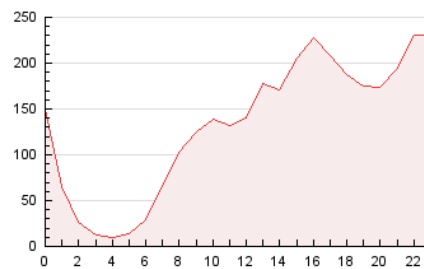

ELESANOL

1. Cifras totales y promedios (Nacional)

MES - AÑO	NAVEGADORES UNICOS	VISITAS	PAGINAS
Julio - 2021	1.001.164	2.285.440	3.293.803
PROMEDIO DIARIO	59.050	73.724	106.252
PROMEDIO LUNES-VIERNES	62.525	77.656	112.264
PROMEDIO SABADO-DOMINGO	50.553	64.111	91.556
PAGINAS / VISITAS	1,44		
DURACION MEDIA VISITAS	0:01:02		
DURACION MEDIA PAGINAS	0:02:19		

2. Secciones (Nacional)

	PAGINAS	%
HOME	277.565	8.43 %
RESTO	3.016.238	91.57 %

3. Por día del mes (Nacional)

Día	N. únicos	Visitas	Páginas	Día	N. únicos	Visitas	Páginas	Día	N. únicos	Visitas	Páginas
1	43.916	55.559	81.538	11	56.053	69.678	96.818	21	45.371	59.427	92.132
2	42.557	56.938	84.830	12	60.751	74.796	105.660	22	41.719	56.878	87.798
3	43.819	54.437	78.014	13	52.424	69.482	104.615	23	38.945	50.735	76.932
4	61.240	79.605	116.957	14	60.414	76.659	112.406	24	36.788	50.778	74.542
5	52.536	68.835	106.927	15	81.750	95.562	130.477	25	36.051	47.962	69.217
6	80.734	103.297	157.812	16	132.855	149.004	195.619	26	39.326	52.082	75.207
7	60.562	75.900	113.921	17	82.341	93.711	125.505	27	110.076	129.205	173.733
8	68.258	90.114	134.445	18	40.176	54.225	80.383	28	83.073	95.547	136.454
9	70.076	85.226	118.196	19	59.278	74.206	106.986	29	44.010	56.044	84.797
10	55.603	70.755	101.466	20	74.398	91.046	125.968	30	32.529	41.895	63.348
								31	42.909	55.852	81.100

4. Gráficas (Nacional)

4.1 Por día de la semana (promedio)

N. únicos / Visitas (x 100)

Páginas (x 100)

4.2 Por franja horaria (promedio)

Visitas (x 1000)

Páginas (x 1000)

4.3 Por meses