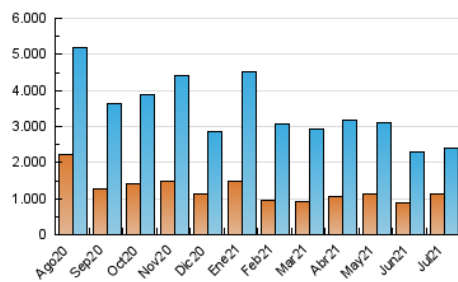

4.3 Por meses

N. únicos / Visitas (x 1000)