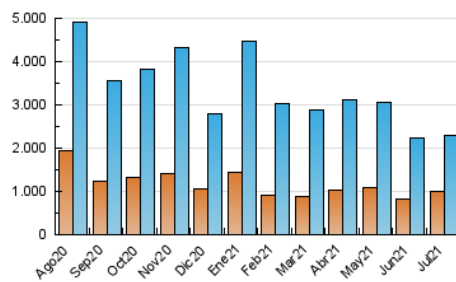

4.3 Por meses

N. únicos / Visitas (x 1000)