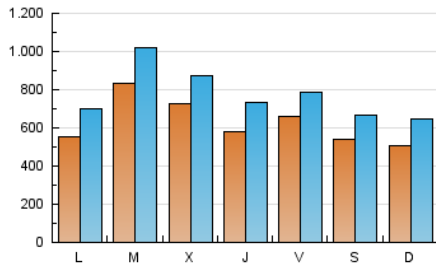

ELESKANOL

1. Cifras totales y promedios (Nacional e Internacional)

MES - AÑO	NAVEGADORES UNICOS	VISITAS	PAGINAS
Julio - 2021	1.124.309	2.391.058	3.416.174
PROMEDIO DIARIO	62.413	77.131	110.199
PROMEDIO LUNES-VIERNES	66.501	81.696	116.949
PROMEDIO SABADO-DOMINGO	52.421	65.972	93.700
PAGINAS / VISITAS	1,43		
DURACION MEDIA VISITAS	0:01:02		
DURACION MEDIA PAGINAS	0:02:24		

2. Secciones (Nacional e Internacional)

	PAGINAS	%
HOME	287.459	8.41 %
RESTO	3.128.715	91.59 %

3. Por día del mes (Nacional e Internacional)

Día	N. únicos	Visitas	Páginas	Día	N. únicos	Visitas	Páginas	Día	N. únicos	Visitas	Páginas
1	45.824	57.334	83.575	11	58.722	72.226	99.724	21	47.327	61.780	94.956
2	44.334	58.676	86.777	12	64.342	78.125	109.613	22	43.551	58.827	90.148
3	45.336	55.944	79.777	13	54.903	71.999	107.449	23	40.879	52.630	79.107
4	62.939	81.138	118.769	14	62.908	79.029	115.066	24	38.693	52.581	76.603
5	54.306	70.811	109.273	15	84.328	98.326	133.587	25	37.530	49.507	70.976
6	82.884	105.611	160.494	16	136.809	152.559	199.341	26	41.029	53.710	77.089
7	62.777	78.022	116.326	17	84.676	96.277	128.538	27	118.344	137.211	182.655
8	70.260	92.389	137.047	18	42.224	56.324	82.763	28	116.535	130.230	177.525
9	72.219	87.495	120.727	19	61.590	76.642	109.762	29	46.619	58.574	87.881
10	57.439	72.560	103.519	20	77.029	93.704	129.055	30	34.228	43.630	65.417
								31	44.228	57.187	82.635

4. Gráficas (Nacional e Internacional)

4.1 Por día de la semana (promedio)

N. únicos / Visitas (x 100)

Páginas (x 100)

4.2 Por franja horaria (promedio)

Visitas (x 1000)

Páginas (x 1000)

4.3 Por meses