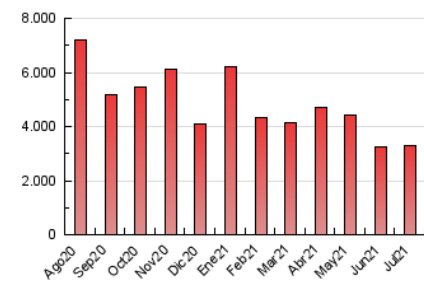

Páginas (x 1000)