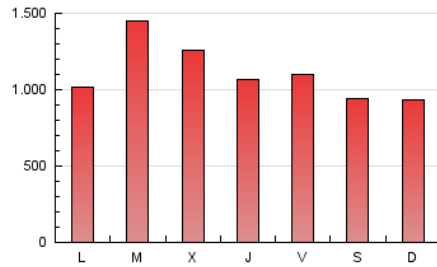

ELESKANOL

1. Cifras totales y promedios (Nacional e Internacional)

MES - AÑO	NAVEGADORES UNICOS	VISITAS	PAGINAS
Julio - 2021	1.124.309	2.391.058	3.416.174
PROMEDIO DIARIO	62.413	77.131	110.199
PROMEDIO LUNES-VIERNES	66.501	81.696	116.949
PROMEDIO SABADO-DOMINGO	52.421	65.972	93.700
PAGINAS / VISITAS	1,43		
DURACION MEDIA VISITAS	0:01:02		
DURACION MEDIA PAGINAS	0:02:24		

2. Secciones (Nacional e Internacional)

	PAGINAS	%
HOME	287.459	8.41 %
RESTO	3.128.715	91.59 %

3. Por día del mes (Nacional e Internacional)

Día	N. únicos	Visitas	Páginas	Día	N. únicos	Visitas	Páginas	Día	N. únicos	Visitas	Páginas
1	45.824	57.334	83.575	11	58.722	72.226	99.724	21	47.327	61.780	94.956
2	44.334	58.676	86.777	12	64.342	78.125	109.613	22	43.551	58.827	90.148
3	45.336	55.944	79.777	13	54.903	71.999	107.449	23	40.879	52.630	79.107
4	62.939	81.138	118.769	14	62.908	79.029	115.066	24	38.693	52.581	76.603
5	54.306	70.811	109.273	15	84.328	98.326	133.587	25	37.530	49.507	70.976
6	82.884	105.611	160.494	16	136.809	152.559	199.341	26	41.029	53.710	77.089
7	62.777	78.022	116.326	17	84.676	96.277	128.538	27	118.344	137.211	182.655
8	70.260	92.389	137.047	18	42.224	56.324	82.763	28	116.535	130.230	177.525
9	72.219	87.495	120.727	19	61.590	76.642	109.762	29	46.619	58.574	87.881
10	57.439	72.560	103.519	20	77.029	93.704	129.055	30	34.228	43.630	65.417
								31	44.228	57.187	82.635

4. Gráficas (Nacional e Internacional)

4.1 Por día de la semana (promedio)

N. únicos / Visitas (x 100)

Páginas (x 100)

4.2 Por franja horaria (promedio)

Visitas (x 1000)

Páginas (x 1000)

4.3 Por meses