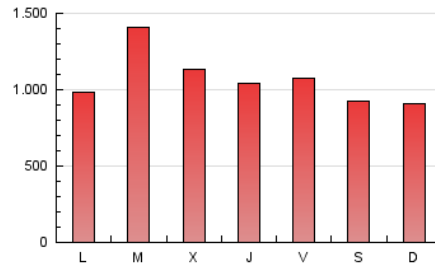

ELESANOL

1. Cifras totales y promedios (Nacional)

MES - AÑO	NAVEGADORES UNICOS	VISITAS	PAGINAS
Julio - 2021	1.001.164	2.285.440	3.293.803
PROMEDIO DIARIO	59.050	73.724	106.252
PROMEDIO LUNES-VIERNES	62.525	77.656	112.264
PROMEDIO SABADO-DOMINGO	50.553	64.111	91.556
PAGINAS / VISITAS	1,44		
DURACION MEDIA VISITAS	0:01:02		
DURACION MEDIA PAGINAS	0:02:19		

2. Secciones (Nacional)

	PAGINAS	%
HOME	277.565	8.43 %
RESTO	3.016.238	91.57 %

3. Por día del mes (Nacional)

Día	N. únicos	Visitas	Páginas	Día	N. únicos	Visitas	Páginas	Día	N. únicos	Visitas	Páginas
1	43.916	55.559	81.538	11	56.053	69.678	96.818	21	45.371	59.427	92.132
2	42.557	56.938	84.830	12	60.751	74.796	105.660	22	41.719	56.878	87.798
3	43.819	54.437	78.014	13	52.424	69.482	104.615	23	38.945	50.735	76.932
4	61.240	79.605	116.957	14	60.414	76.659	112.406	24	36.788	50.778	74.542
5	52.536	68.835	106.927	15	81.750	95.562	130.477	25	36.051	47.962	69.217
6	80.734	103.297	157.812	16	132.855	149.004	195.619	26	39.326	52.082	75.207
7	60.562	75.900	113.921	17	82.341	93.711	125.505	27	110.076	129.205	173.733
8	68.258	90.114	134.445	18	40.176	54.225	80.383	28	83.073	95.547	136.454
9	70.076	85.226	118.196	19	59.278	74.206	106.986	29	44.010	56.044	84.797
10	55.603	70.755	101.466	20	74.398	91.046	125.968	30	32.529	41.895	63.348
								31	42.909	55.852	81.100

4. Gráficas (Nacional)

4.1 Por día de la semana (promedio)

N. únicos / Visitas (x 100)

Páginas (x 100)

4.2 Por franja horaria (promedio)

Visitas (x 1000)

Páginas (x 1000)

4.3 Por meses