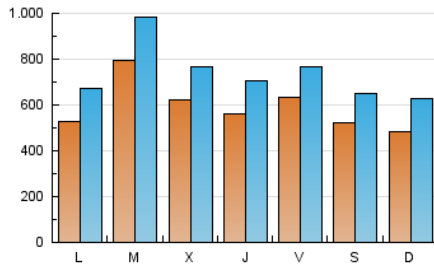

ELESANOL

1. Cifras totales y promedios (Nacional)

MES - AÑO	NAVEGADORES UNICOS	VISITAS	PAGINAS
Julio - 2021	1.001.164	2.285.440	3.293.803
PROMEDIO DIARIO	59.050	73.724	106.252
PROMEDIO LUNES-VIERNES	62.525	77.656	112.264
PROMEDIO SABADO-DOMINGO	50.553	64.111	91.556
PAGINAS / VISITAS	1,44		
DURACION MEDIA VISITAS	0:01:02		
DURACION MEDIA PAGINAS	0:02:19		

2. Secciones (Nacional)

	PAGINAS	%
HOME	277.565	8.43 %
RESTO	3.016.238	91.57 %

3. Por día del mes (Nacional)

Día	N. únicos	Visitas	Páginas	Día	N. únicos	Visitas	Páginas	Día	N. únicos	Visitas	Páginas
1	43.916	55.559	81.538	11	56.053	69.678	96.818	21	45.371	59.427	92.132
2	42.557	56.938	84.830	12	60.751	74.796	105.660	22	41.719	56.878	87.798
3	43.819	54.437	78.014	13	52.424	69.482	104.615	23	38.945	50.735	76.932
4	61.240	79.605	116.957	14	60.414	76.659	112.406	24	36.788	50.778	74.542
5	52.536	68.835	106.927	15	81.750	95.562	130.477	25	36.051	47.962	69.217
6	80.734	103.297	157.812	16	132.855	149.004	195.619	26	39.326	52.082	75.207
7	60.562	75.900	113.921	17	82.341	93.711	125.505	27	110.076	129.205	173.733
8	68.258	90.114	134.445	18	40.176	54.225	80.383	28	83.073	95.547	136.454
9	70.076	85.226	118.196	19	59.278	74.206	106.986	29	44.010	56.044	84.797
10	55.603	70.755	101.466	20	74.398	91.046	125.968	30	32.529	41.895	63.348
								31	42.909	55.852	81.100

4. Gráficas (Nacional)

4.1 Por día de la semana (promedio)

N. únicos / Visitas (x 100)

Páginas (x 100)

4.2 Por franja horaria (promedio)

Visitas (x 1000)

Páginas (x 1000)

4.3 Por meses