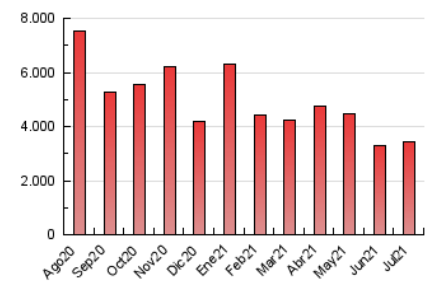

Páginas (x 1000)