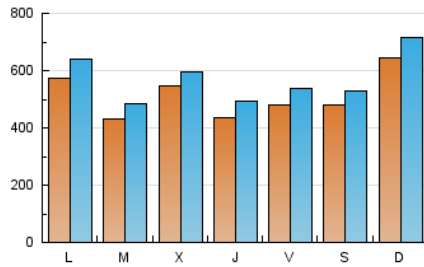

1. Cifras totales y promedios (Nacional)

MES - AÑO	NAVEGADORES UNICOS	VISITAS	PAGINAS
Julio - 2019	854.124	1.769.914	2.198.153
PROMEDIO DIARIO	51.302	57.094	70.908
PROMEDIO LUNES-VIERNES	49.589	55.347	68.530
PROMEDIO SABADO-DOMINGO	56.225	62.117	77.745
PAGINAS / VISITAS	1,24		
DURACION MEDIA VISITAS	0:00:37		
DURACION MEDIA PAGINAS	0:02:33		

2. Secciones (Nacional)

	PAGINAS	%
HOME	29.121	1.32 %
RESTO	2.169.032	98.68 %

3. Por día del mes (Nacional)

Día	N. únicos	Visitas	Páginas	Día	N. únicos	Visitas	Páginas	Día	N. únicos	Visitas	Páginas
1	81.016	91.798	108.422	11	58.610	67.294	87.930	21	96.907	102.323	126.286
2	56.370	62.610	74.242	12	60.663	65.364	82.803	22	52.799	57.291	73.202
3	43.489	48.542	57.996	13	68.643	76.913	96.846	23	40.068	46.070	59.433
4	33.653	38.070	45.608	14	92.461	108.566	139.929	24	44.647	48.782	62.149
5	44.098	50.951	62.843	15	81.171	91.037	114.933	25	29.219	32.758	41.548
6	36.793	40.171	50.829	16	47.391	54.157	68.335	26	30.052	33.085	41.976
7	33.763	37.108	47.205	17	48.109	54.437	68.137	27	20.414	21.885	26.584
8	33.665	38.576	49.747	18	51.935	59.191	75.067	28	35.325	37.758	43.992
9	33.763	37.906	48.483	19	57.162	65.605	84.085	29	37.125	40.465	47.390
10	46.851	53.224	68.384	20	65.493	72.212	90.285	30	38.792	42.098	49.318
								31	89.902	93.667	104.166

4. Gráficas (Nacional)

4.1 Por día de la semana (promedio)

N. únicos / Visitas (x 100)

Páginas (x 100)

4.2 Por franja horaria (promedio)

Visitas (x 1000)

Páginas (x 1000)

4.3 Por meses