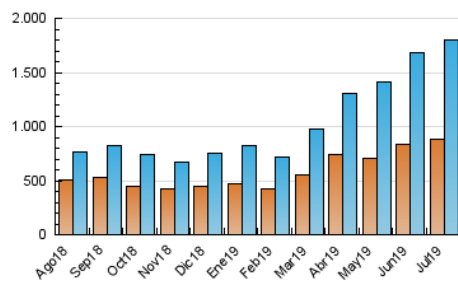

4.3 Por meses

N. únicos / Visitas (x 1000)