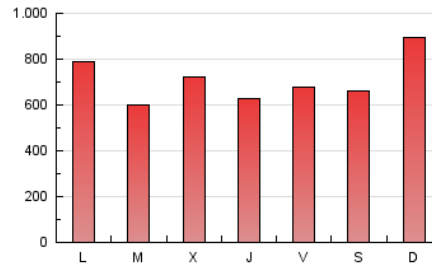

1. Cifras totales y promedios (Nacional)

MES - AÑO	NAVEGADORES UNICOS	VISITAS	PAGINAS
Julio - 2019	854.124	1.769.914	2.198.153
PROMEDIO DIARIO	51.302	57.094	70.908
PROMEDIO LUNES-VIERNES	49.589	55.347	68.530
PROMEDIO SABADO-DOMINGO	56.225	62.117	77.745
PAGINAS / VISITAS	1,24		
DURACION MEDIA VISITAS	0:00:37		
DURACION MEDIA PAGINAS	0:02:33		

2. Secciones (Nacional)

	PAGINAS	%
HOME	29.121	1.32 %
RESTO	2.169.032	98.68 %

3. Por día del mes (Nacional)

Día	N. únicos	Visitas	Páginas	Día	N. únicos	Visitas	Páginas	Día	N. únicos	Visitas	Páginas
1	81.016	91.798	108.422	11	58.610	67.294	87.930	21	96.907	102.323	126.286
2	56.370	62.610	74.242	12	60.663	65.364	82.803	22	52.799	57.291	73.202
3	43.489	48.542	57.996	13	68.643	76.913	96.846	23	40.068	46.070	59.433
4	33.653	38.070	45.608	14	92.461	108.566	139.929	24	44.647	48.782	62.149
5	44.098	50.951	62.843	15	81.171	91.037	114.933	25	29.219	32.758	41.548
6	36.793	40.171	50.829	16	47.391	54.157	68.335	26	30.052	33.085	41.976
7	33.763	37.108	47.205	17	48.109	54.437	68.137	27	20.414	21.885	26.584
8	33.665	38.576	49.747	18	51.935	59.191	75.067	28	35.325	37.758	43.992
9	33.763	37.906	48.483	19	57.162	65.605	84.085	29	37.125	40.465	47.390
10	46.851	53.224	68.384	20	65.493	72.212	90.285	30	38.792	42.098	49.318
								31	89.902	93.667	104.166

4. Gráficas (Nacional)

4.1 Por día de la semana (promedio)

N. únicos / Visitas (x 100)

Páginas (x 100)

4.2 Por franja horaria (promedio)

Visitas (x 1000)

Páginas (x 1000)

4.3 Por meses