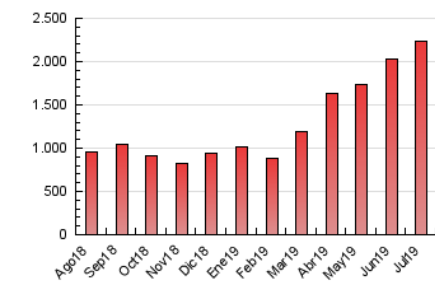

Páginas (x 1000)