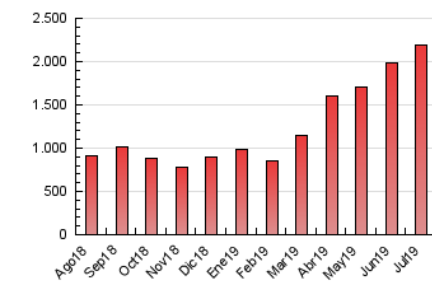

Páginas (x 1000)