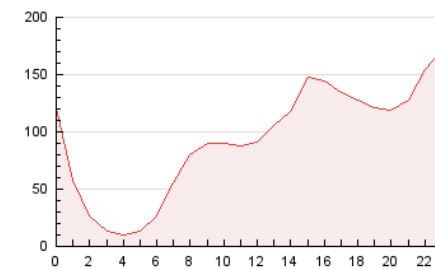

2. Secciones (Nacional e Internacional)

	PAGINAS	%
HOME	29.824	1.33 %
RESTO	2.208.607	98.67 %

3. Por día del mes (Nacional e Internacional)

Día	N. únicos	Visitas	Páginas	Día	N. únicos	Visitas	Páginas	Día	N. únicos	Visitas	Páginas
1	82.447	93.294	110.194	11	59.959	68.640	89.623	21	98.558	104.045	128.481
2	57.547	63.939	75.795	12	61.659	66.564	84.289	22	54.134	58.654	74.925
3	44.389	49.628	59.233	13	69.679	78.029	98.215	23	41.087	47.135	60.730
4	34.596	39.045	46.705	14	93.752	109.900	141.594	24	45.618	49.854	63.468
5	45.098	51.924	63.976	15	82.198	92.347	116.557	25	30.055	33.550	42.486
6	37.503	40.931	51.766	16	48.296	55.134	69.544	26	30.751	33.850	42.903
7	34.455	37.809	48.090	17	49.087	55.486	69.407	27	20.938	22.451	27.235
8	34.628	39.501	50.864	18	52.944	60.284	76.397	28	36.171	38.589	44.943
9	34.700	38.820	49.591	19	58.288	66.729	85.441	29	38.052	41.446	48.493
10	47.758	54.134	69.506	20	66.518	73.386	91.709	30	39.706	42.944	50.262
								31	91.597	95.327	106.009

4. Gráficas (Nacional e Internacional)

4.1 Por día de la semana (promedio)

N. únicos / Visitas (x 100)

Páginas (x 100)

4.2 Por franja horaria (promedio)

Visitas (x 1000)

Páginas (x 1000)

4.3 Por meses