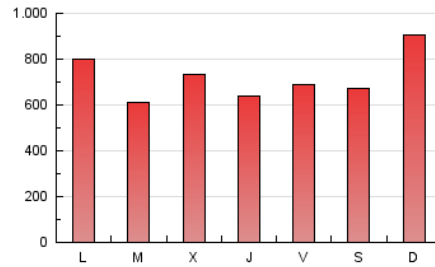

1. Cifras totales y promedios (Nacional e Internacional)

MES - AÑO	NAVEGADORES UNICOS	VISITAS	PAGINAS
Julio - 2019	878.915	1.803.369	2.238.431
PROMEDIO DIARIO	52.328	58.173	72.207
PROMEDIO LUNES-VIERNES	50.635	56.445	69.843
PROMEDIO SABADO-DOMINGO	57.197	63.143	79.004
PAGINAS / VISITAS	1,24		
DURACION MEDIA VISITAS	0:00:37		
DURACION MEDIA PAGINAS	0:02:33		

2. Secciones (Nacional e Internacional)

	PAGINAS	%
HOME	29.824	1.33 %
RESTO	2.208.607	98.67 %

3. Por día del mes (Nacional e Internacional)

Día	N. únicos	Visitas	Páginas	Día	N. únicos	Visitas	Páginas	Día	N. únicos	Visitas	Páginas
1	82.447	93.294	110.194	11	59.959	68.640	89.623	21	98.558	104.045	128.481
2	57.547	63.939	75.795	12	61.659	66.564	84.289	22	54.134	58.654	74.925
3	44.389	49.628	59.233	13	69.679	78.029	98.215	23	41.087	47.135	60.730
4	34.596	39.045	46.705	14	93.752	109.900	141.594	24	45.618	49.854	63.468
5	45.098	51.924	63.976	15	82.198	92.347	116.557	25	30.055	33.550	42.486
6	37.503	40.931	51.766	16	48.296	55.134	69.544	26	30.751	33.850	42.903
7	34.455	37.809	48.090	17	49.087	55.486	69.407	27	20.938	22.451	27.235
8	34.628	39.501	50.864	18	52.944	60.284	76.397	28	36.171	38.589	44.943
9	34.700	38.820	49.591	19	58.288	66.729	85.441	29	38.052	41.446	48.493
10	47.758	54.134	69.506	20	66.518	73.386	91.709	30	39.706	42.944	50.262
								31	91.597	95.327	106.009

4. Gráficas (Nacional e Internacional)

4.1 Por día de la semana (promedio)

N. únicos / Visitas (x 100)

Páginas (x 100)

4.2 Por franja horaria (promedio)

Visitas (x 1000)

Páginas (x 1000)

4.3 Por meses