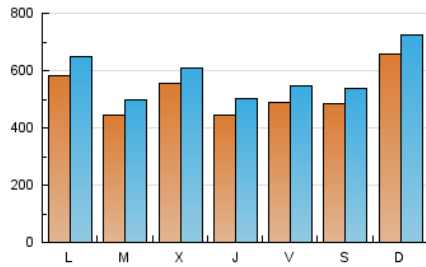

1. Cifras totales y promedios (Nacional e Internacional)

MES - AÑO	NAVEGADORES UNICOS	VISITAS	PAGINAS
Julio - 2019	878.915	1.803.369	2.238.431
PROMEDIO DIARIO	52.328	58.173	72.207
PROMEDIO LUNES-VIERNES	50.635	56.445	69.843
PROMEDIO SABADO-DOMINGO	57.197	63.143	79.004
PAGINAS / VISITAS	1,24		
DURACION MEDIA VISITAS	0:00:37		
DURACION MEDIA PAGINAS	0:02:33		

2. Secciones (Nacional e Internacional)

	PAGINAS	%
HOME	29.824	1.33 %
RESTO	2.208.607	98.67 %

3. Por día del mes (Nacional e Internacional)

Día	N. únicos	Visitas	Páginas	Día	N. únicos	Visitas	Páginas	Día	N. únicos	Visitas	Páginas
1	82.447	93.294	110.194	11	59.959	68.640	89.623	21	98.558	104.045	128.481
2	57.547	63.939	75.795	12	61.659	66.564	84.289	22	54.134	58.654	74.925
3	44.389	49.628	59.233	13	69.679	78.029	98.215	23	41.087	47.135	60.730
4	34.596	39.045	46.705	14	93.752	109.900	141.594	24	45.618	49.854	63.468
5	45.098	51.924	63.976	15	82.198	92.347	116.557	25	30.055	33.550	42.486
6	37.503	40.931	51.766	16	48.296	55.134	69.544	26	30.751	33.850	42.903
7	34.455	37.809	48.090	17	49.087	55.486	69.407	27	20.938	22.451	27.235
8	34.628	39.501	50.864	18	52.944	60.284	76.397	28	36.171	38.589	44.943
9	34.700	38.820	49.591	19	58.288	66.729	85.441	29	38.052	41.446	48.493
10	47.758	54.134	69.506	20	66.518	73.386	91.709	30	39.706	42.944	50.262
								31	91.597	95.327	106.009

4. Gráficas (Nacional e Internacional)

4.1 Por día de la semana (promedio)

N. únicos / Visitas (x 100)

Páginas (x 100)

4.2 Por franja horaria (promedio)

Visitas (x 1000)

Páginas (x 1000)

4.3 Por meses