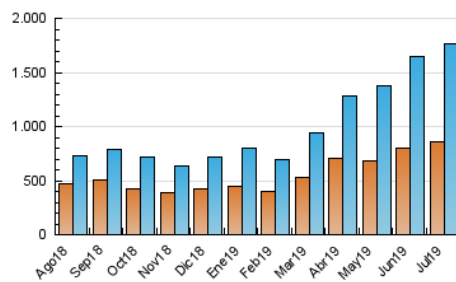

4.3 Por meses

N. únicos / Visitas (x 1000)