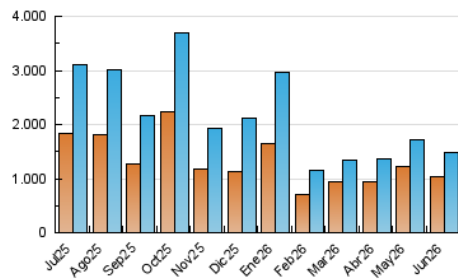

4.3 Por meses

N. únicos / Visitas (x 1000)