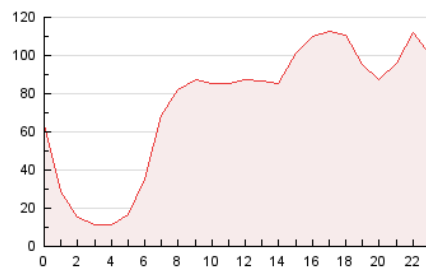

ELESANOL

1. Cifras totales y promedios (Nacional e Internacional)

MES - AÑO	NAVEGADORES UNICOS	VISITAS	PAGINAS
Junio - 2026	1.026.988	1.488.773	1.777.553
PROMEDIO DIARIO	46.405	50.393	59.252
PROMEDIO LUNES-VIERNES	48.601	52.615	61.724
PROMEDIO SABADO-DOMINGO	40.366	44.281	52.453
PAGINAS / VISITAS	1,18		
DURACION MEDIA VISITAS	0:00:38		
TIEMPO INTERACCIÓN MEDIO	0:00:16		

2. Secciones (Nacional e Internacional)

	PAGINAS	%
HOME	108.259	6.09 %
RESTO	1.669.294	93.91 %

3. Por día del mes (Nacional e Internacional)

Día	N. únicos	Visitas	Páginas	Día	N. únicos	Visitas	Páginas	Día	N. únicos	Visitas	Páginas
1	125.024	136.930	156.594	11	41.695	43.705	52.398	21	46.156	52.844	59.341
2	74.610	79.149	93.029	12	26.448	29.246	34.893	22	33.814	36.323	44.013
3	46.694	52.713	60.287	13	30.861	33.235	41.294	23	84.181	95.245	107.522
4	42.756	45.990	54.406	14	42.134	46.896	57.477	24	43.458	46.169	55.180
5	75.464	80.007	91.013	15	34.889	37.735	45.998	25	33.749	37.610	45.934
6	39.584	42.838	49.063	16	55.595	58.818	66.316	26	30.842	33.957	41.295
7	31.726	33.741	40.437	17	31.877	34.933	40.495	27	33.155	36.954	43.444
8	30.316	33.271	38.968	18	67.072	69.578	84.532	28	49.848	54.023	64.660
9	36.765	40.327	48.099	19	61.806	66.066	77.708	29	32.083	33.857	41.223
10	38.944	42.624	50.200	20	49.461	53.715	63.909	30	21.145	23.277	27.825

4. Gráficas (Nacional e Internacional)

4.1 Por día de la semana (promedio)

N. únicos / Visitas (x 100)

Páginas (x 100)

4.2 Por franja horaria (promedio)

Visitas_ (x 1000)

Páginas (x 1000)

4.3 Por meses