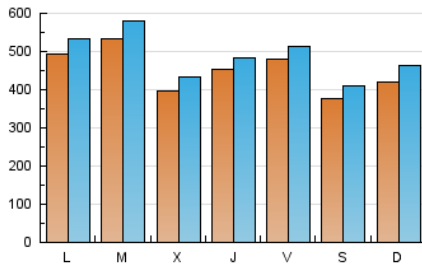

ELESANOL

1. Cifras totales y promedios (Nacional)

MES - AÑO	NAVEGADORES UNICOS	VISITAS	PAGINAS
Junio - 2026	995.671	1.448.391	1.739.931
PROMEDIO DIARIO	45.400	49.297	57.998
PROMEDIO LUNES-VIERNES	47.422	51.349	60.261
PROMEDIO SABADO-DOMINGO	39.840	43.654	51.773
PAGINAS / VISITAS	1,18		
DURACION MEDIA VISITAS	0:00:38		
TIEMPO INTERACCIÓN MEDIO	0:00:16		

2. Secciones (Nacional)

	PAGINAS	%
HOME	106.448	6.12 %
RESTO	1.633.483	93.88 %

3. Por día del mes (Nacional)

Día	N. únicos	Visitas	Páginas	Día	N. únicos	Visitas	Páginas	Día	N. únicos	Visitas	Páginas
1	116.530	127.869	146.161	11	40.964	43.009	51.556	21	45.600	52.221	58.571
2	70.363	74.801	87.645	12	26.047	28.771	34.360	22	33.298	35.858	43.491
3	45.210	51.077	58.378	13	30.593	32.839	40.936	23	83.267	94.240	106.201
4	41.147	44.559	52.540	14	41.686	46.334	56.953	24	42.933	45.430	54.466
5	73.839	77.954	89.117	15	34.513	37.443	45.542	25	33.338	37.070	45.490
6	38.791	41.879	48.103	16	55.208	58.388	65.756	26	30.553	33.595	40.873
7	31.140	33.291	39.783	17	31.476	34.505	40.067	27	32.747	36.446	42.929
8	30.004	32.881	38.574	18	66.422	68.822	83.706	28	49.405	53.600	64.039
9	36.296	39.752	47.446	19	61.039	65.367	76.832	29	31.577	33.298	40.662
10	38.437	42.102	49.509	20	48.755	52.621	62.869	30	20.822	22.897	27.376

4. Gráficas (Nacional)

4.1 Por día de la semana (promedio)

N. únicos / Visitas (x 100)

Páginas (x 100)

4.2 Por franja horaria (promedio)

Visitas_ (x 1000)

Páginas (x 1000)

4.3 Por meses