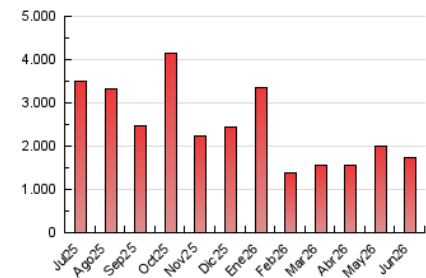

ELESANOL

1. Cifras totales y promedios (Nacional)

MES - AÑO	NAVEGADORES UNICOS	VISITAS	PAGINAS
Junio - 2026	995.671	1.448.391	1.739.931
PROMEDIO DIARIO	45.400	49.297	57.998
PROMEDIO LUNES-VIERNES	47.422	51.349	60.261
PROMEDIO SABADO-DOMINGO	39.840	43.654	51.773
PAGINAS / VISITAS	1,18		
DURACION MEDIA VISITAS	0:00:38		
TIEMPO INTERACCIÓN MEDIO	0:00:16		

2. Secciones (Nacional)

	PAGINAS	%
HOME	106.448	6.12 %
RESTO	1.633.483	93.88 %

3. Por día del mes (Nacional)

Día	N. únicos	Visitas	Páginas	Día	N. únicos	Visitas	Páginas	Día	N. únicos	Visitas	Páginas
1	116.530	127.869	146.161	11	40.964	43.009	51.556	21	45.600	52.221	58.571
2	70.363	74.801	87.645	12	26.047	28.771	34.360	22	33.298	35.858	43.491
3	45.210	51.077	58.378	13	30.593	32.839	40.936	23	83.267	94.240	106.201
4	41.147	44.559	52.540	14	41.686	46.334	56.953	24	42.933	45.430	54.466
5	73.839	77.954	89.117	15	34.513	37.443	45.542	25	33.338	37.070	45.490
6	38.791	41.879	48.103	16	55.208	58.388	65.756	26	30.553	33.595	40.873
7	31.140	33.291	39.783	17	31.476	34.505	40.067	27	32.747	36.446	42.929
8	30.004	32.881	38.574	18	66.422	68.822	83.706	28	49.405	53.600	64.039
9	36.296	39.752	47.446	19	61.039	65.367	76.832	29	31.577	33.298	40.662
10	38.437	42.102	49.509	20	48.755	52.621	62.869	30	20.822	22.897	27.376

4. Gráficas (Nacional)

4.1 Por día de la semana (promedio)

N. únicos / Visitas (x 100)

Páginas (x 100)

4.2 Por franja horaria (promedio)

Visitas_ (x 1000)

Páginas (x 1000)

4.3 Por meses

N. únicos / Visitas (x 1000)

Páginas (x 1000)

5. Observaciones

Este Medio Electrónico de Comunicación ha sido medido por la herramienta Google Analytics de Google (GA4).

6. Definiciones básicas (Para más información ver Normas Técnicas para el Control de los Medios Electrónicos de Comunicación)