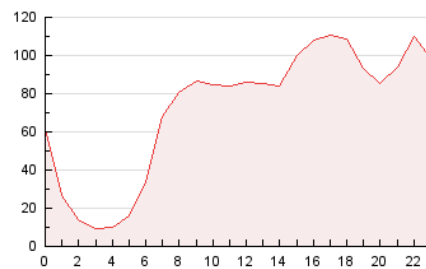

ELESANOL

1. Cifras totales y promedios (Nacional)

MES - AÑO	NAVEGADORES UNICOS	VISITAS	PAGINAS
Junio - 2026	995.671	1.448.391	1.739.931
PROMEDIO DIARIO	45.400	49.297	57.998
PROMEDIO LUNES-VIERNES	47.422	51.349	60.261
PROMEDIO SABADO-DOMINGO	39.840	43.654	51.773
PAGINAS / VISITAS	1,18		
DURACION MEDIA VISITAS	0:00:38		
TIEMPO INTERACCIÓN MEDIO	0:00:16		

2. Secciones (Nacional)

	PAGINAS	%
HOME	106.448	6.12 %
RESTO	1.633.483	93.88 %

3. Por día del mes (Nacional)

Día	N. únicos	Visitas	Páginas	Día	N. únicos	Visitas	Páginas	Día	N. únicos	Visitas	Páginas
1	116.530	127.869	146.161	11	40.964	43.009	51.556	21	45.600	52.221	58.571
2	70.363	74.801	87.645	12	26.047	28.771	34.360	22	33.298	35.858	43.491
3	45.210	51.077	58.378	13	30.593	32.839	40.936	23	83.267	94.240	106.201
4	41.147	44.559	52.540	14	41.686	46.334	56.953	24	42.933	45.430	54.466
5	73.839	77.954	89.117	15	34.513	37.443	45.542	25	33.338	37.070	45.490
6	38.791	41.879	48.103	16	55.208	58.388	65.756	26	30.553	33.595	40.873
7	31.140	33.291	39.783	17	31.476	34.505	40.067	27	32.747	36.446	42.929
8	30.004	32.881	38.574	18	66.422	68.822	83.706	28	49.405	53.600	64.039
9	36.296	39.752	47.446	19	61.039	65.367	76.832	29	31.577	33.298	40.662
10	38.437	42.102	49.509	20	48.755	52.621	62.869	30	20.822	22.897	27.376

4. Gráficas (Nacional)

4.1 Por día de la semana (promedio)

N. únicos / Visitas (x 100)

Páginas (x 100)

4.2 Por franja horaria (promedio)

Visitas_ (x 1000)

Páginas (x 1000)

4.3 Por meses

N. únicos / Visitas (x 1000)

Páginas (x 1000)

5. Observaciones

Este Medio Electrónico de Comunicación ha sido medido por la herramienta Google Analytics de Google (GA4).

6. Definiciones básicas (Para más información ver Normas Técnicas para el Control de los Medios Electrónicos de Comunicación)