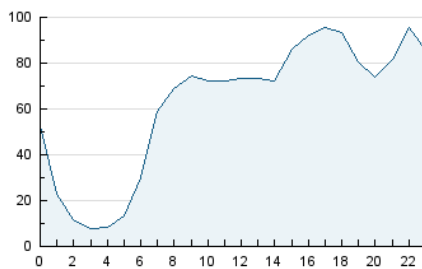

ELESANOL

1. Cifras totales y promedios (Nacional)

MES - AÑO	NAVEGADORES UNICOS	VISITAS	PAGINAS
Junio - 2026	995.671	1.448.391	1.739.931
PROMEDIO DIARIO	45.400	49.297	57.998
PROMEDIO LUNES-VIERNES	47.422	51.349	60.261
PROMEDIO SABADO-DOMINGO	39.840	43.654	51.773
PAGINAS / VISITAS	1,18		
DURACION MEDIA VISITAS	0:00:38		
TIEMPO INTERACCIÓN MEDIO	0:00:16		

2. Secciones (Nacional)

	PAGINAS	%
HOME	106.448	6.12 %
RESTO	1.633.483	93.88 %

3. Por día del mes (Nacional)

Día	N. únicos	Visitas	Páginas	Día	N. únicos	Visitas	Páginas	Día	N. únicos	Visitas	Páginas
1	116.530	127.869	146.161	11	40.964	43.009	51.556	21	45.600	52.221	58.571
2	70.363	74.801	87.645	12	26.047	28.771	34.360	22	33.298	35.858	43.491
3	45.210	51.077	58.378	13	30.593	32.839	40.936	23	83.267	94.240	106.201
4	41.147	44.559	52.540	14	41.686	46.334	56.953	24	42.933	45.430	54.466
5	73.839	77.954	89.117	15	34.513	37.443	45.542	25	33.338	37.070	45.490
6	38.791	41.879	48.103	16	55.208	58.388	65.756	26	30.553	33.595	40.873
7	31.140	33.291	39.783	17	31.476	34.505	40.067	27	32.747	36.446	42.929
8	30.004	32.881	38.574	18	66.422	68.822	83.706	28	49.405	53.600	64.039
9	36.296	39.752	47.446	19	61.039	65.367	76.832	29	31.577	33.298	40.662
10	38.437	42.102	49.509	20	48.755	52.621	62.869	30	20.822	22.897	27.376

4. Gráficas (Nacional)

4.1 Por día de la semana (promedio)

N. únicos / Visitas (x 100)

Páginas (x 100)

4.2 Por franja horaria (promedio)

Visitas_ (x 1000)

Páginas (x 1000)

4.3 Por meses