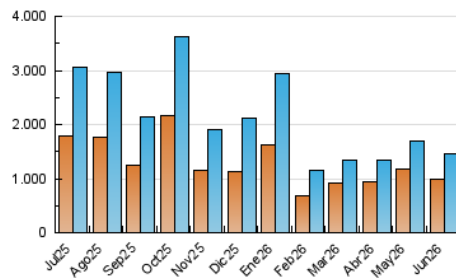

ELESANOL

1. Cifras totales y promedios (Nacional)

MES - AÑO	NAVEGADORES UNICOS	VISITAS	PAGINAS
Junio - 2026	995.671	1.448.391	1.739.931
PROMEDIO DIARIO	45.400	49.297	57.998
PROMEDIO LUNES-VIERNES	47.422	51.349	60.261
PROMEDIO SABADO-DOMINGO	39.840	43.654	51.773
PAGINAS / VISITAS	1,18		
DURACION MEDIA VISITAS	0:00:38		
TIEMPO INTERACCIÓN MEDIO	0:00:16		

2. Secciones (Nacional)

	PAGINAS	%
HOME	106.448	6.12 %
RESTO	1.633.483	93.88 %

3. Por día del mes (Nacional)

Día	N. únicos	Visitas	Páginas	Día	N. únicos	Visitas	Páginas	Día	N. únicos	Visitas	Páginas
1	116.530	127.869	146.161	11	40.964	43.009	51.556	21	45.600	52.221	58.571
2	70.363	74.801	87.645	12	26.047	28.771	34.360	22	33.298	35.858	43.491
3	45.210	51.077	58.378	13	30.593	32.839	40.936	23	83.267	94.240	106.201
4	41.147	44.559	52.540	14	41.686	46.334	56.953	24	42.933	45.430	54.466
5	73.839	77.954	89.117	15	34.513	37.443	45.542	25	33.338	37.070	45.490
6	38.791	41.879	48.103	16	55.208	58.388	65.756	26	30.553	33.595	40.873
7	31.140	33.291	39.783	17	31.476	34.505	40.067	27	32.747	36.446	42.929
8	30.004	32.881	38.574	18	66.422	68.822	83.706	28	49.405	53.600	64.039
9	36.296	39.752	47.446	19	61.039	65.367	76.832	29	31.577	33.298	40.662
10	38.437	42.102	49.509	20	48.755	52.621	62.869	30	20.822	22.897	27.376

4. Gráficas (Nacional)

4.1 Por día de la semana (promedio)

N. únicos / Visitas (x 100)

Páginas (x 100)

4.2 Por franja horaria (promedio)

Visitas_ (x 1000)

Páginas (x 1000)

4.3 Por meses

N. únicos / Visitas (x 1000)

Páginas (x 1000)

5. Observaciones

Este Medio Electrónico de Comunicación ha sido medido por la herramienta Google Analytics de Google (GA4).

6. Definiciones básicas (Para más información ver Normas Técnicas para el Control de los Medios Electrónicos de Comunicación)