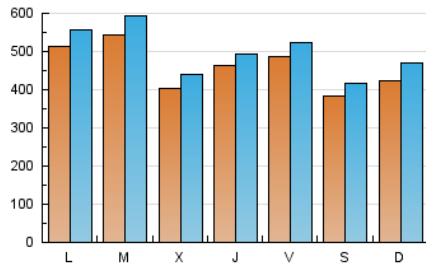

ELESANOL

1. Cifras totales y promedios (Nacional e Internacional)

MES - AÑO	NAVEGADORES UNICOS	VISITAS	PAGINAS
Junio - 2026	1.026.988	1.488.773	1.777.553
PROMEDIO DIARIO	46.405	50.393	59.252
PROMEDIO LUNES-VIERNES	48.601	52.615	61.724
PROMEDIO SABADO-DOMINGO	40.366	44.281	52.453
PAGINAS / VISITAS	1,18		
DURACION MEDIA VISITAS	0:00:38		
TIEMPO INTERACCIÓN MEDIO	0:00:16		

2. Secciones (Nacional e Internacional)

	PAGINAS	%
HOME	108.259	6.09 %
RESTO	1.669.294	93.91 %

3. Por día del mes (Nacional e Internacional)

Día	N. únicos	Visitas	Páginas	Día	N. únicos	Visitas	Páginas	Día	N. únicos	Visitas	Páginas
1	125.024	136.930	156.594	11	41.695	43.705	52.398	21	46.156	52.844	59.341
2	74.610	79.149	93.029	12	26.448	29.246	34.893	22	33.814	36.323	44.013
3	46.694	52.713	60.287	13	30.861	33.235	41.294	23	84.181	95.245	107.522
4	42.756	45.990	54.406	14	42.134	46.896	57.477	24	43.458	46.169	55.180
5	75.464	80.007	91.013	15	34.889	37.735	45.998	25	33.749	37.610	45.934
6	39.584	42.838	49.063	16	55.595	58.818	66.316	26	30.842	33.957	41.295
7	31.726	33.741	40.437	17	31.877	34.933	40.495	27	33.155	36.954	43.444
8	30.316	33.271	38.968	18	67.072	69.578	84.532	28	49.848	54.023	64.660
9	36.765	40.327	48.099	19	61.806	66.066	77.708	29	32.083	33.857	41.223
10	38.944	42.624	50.200	20	49.461	53.715	63.909	30	21.145	23.277	27.825

4. Gráficas (Nacional e Internacional)

4.1 Por día de la semana (promedio)

N. únicos / Visitas (x 100)

Páginas (x 100)

4.2 Por franja horaria (promedio)

Visitas_ (x 1000)

Páginas (x 1000)

4.3 Por meses