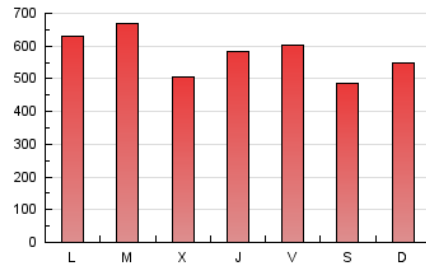

ELESANOL

1. Cifras totales y promedios (Nacional)

MES - AÑO	NAVEGADORES UNICOS	VISITAS	PAGINAS
Junio - 2026	995.671	1.448.391	1.739.931
PROMEDIO DIARIO	45.400	49.297	57.998
PROMEDIO LUNES-VIERNES	47.422	51.349	60.261
PROMEDIO SABADO-DOMINGO	39.840	43.654	51.773
PAGINAS / VISITAS	1,18		
DURACION MEDIA VISITAS	0:00:38		
TIEMPO INTERACCIÓN MEDIO	0:00:16		

2. Secciones (Nacional)

	PAGINAS	%
HOME	106.448	6.12 %
RESTO	1.633.483	93.88 %

3. Por día del mes (Nacional)

Día	N. únicos	Visitas	Páginas	Día	N. únicos	Visitas	Páginas	Día	N. únicos	Visitas	Páginas
1	116.530	127.869	146.161	11	40.964	43.009	51.556	21	45.600	52.221	58.571
2	70.363	74.801	87.645	12	26.047	28.771	34.360	22	33.298	35.858	43.491
3	45.210	51.077	58.378	13	30.593	32.839	40.936	23	83.267	94.240	106.201
4	41.147	44.559	52.540	14	41.686	46.334	56.953	24	42.933	45.430	54.466
5	73.839	77.954	89.117	15	34.513	37.443	45.542	25	33.338	37.070	45.490
6	38.791	41.879	48.103	16	55.208	58.388	65.756	26	30.553	33.595	40.873
7	31.140	33.291	39.783	17	31.476	34.505	40.067	27	32.747	36.446	42.929
8	30.004	32.881	38.574	18	66.422	68.822	83.706	28	49.405	53.600	64.039
9	36.296	39.752	47.446	19	61.039	65.367	76.832	29	31.577	33.298	40.662
10	38.437	42.102	49.509	20	48.755	52.621	62.869	30	20.822	22.897	27.376

4. Gráficas (Nacional)

4.1 Por día de la semana (promedio)

N. únicos / Visitas (x 100)

Páginas (x 100)

4.2 Por franja horaria (promedio)

Visitas_ (x 1000)

Páginas (x 1000)

4.3 Por meses