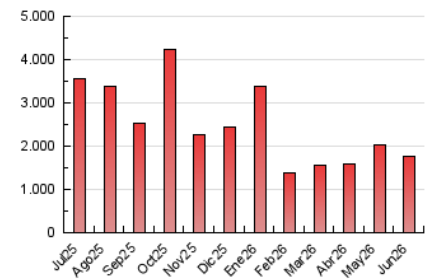

Páginas (x 1000)