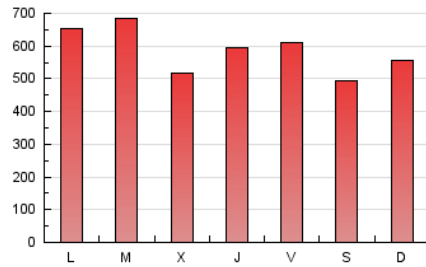

ELESANOL

1. Cifras totales y promedios (Nacional e Internacional)

MES - AÑO	NAVEGADORES UNICOS	VISITAS	PAGINAS
Junio - 2026	1.026.988	1.488.773	1.777.553
PROMEDIO DIARIO	46.405	50.393	59.252
PROMEDIO LUNES-VIERNES	48.601	52.615	61.724
PROMEDIO SABADO-DOMINGO	40.366	44.281	52.453
PAGINAS / VISITAS	1,18		
DURACION MEDIA VISITAS	0:00:38		
TIEMPO INTERACCIÓN MEDIO	0:00:16		

2. Secciones (Nacional e Internacional)

	PAGINAS	%
HOME	108.259	6.09 %
RESTO	1.669.294	93.91 %

3. Por día del mes (Nacional e Internacional)

Día	N. únicos	Visitas	Páginas	Día	N. únicos	Visitas	Páginas	Día	N. únicos	Visitas	Páginas
1	125.024	136.930	156.594	11	41.695	43.705	52.398	21	46.156	52.844	59.341
2	74.610	79.149	93.029	12	26.448	29.246	34.893	22	33.814	36.323	44.013
3	46.694	52.713	60.287	13	30.861	33.235	41.294	23	84.181	95.245	107.522
4	42.756	45.990	54.406	14	42.134	46.896	57.477	24	43.458	46.169	55.180
5	75.464	80.007	91.013	15	34.889	37.735	45.998	25	33.749	37.610	45.934
6	39.584	42.838	49.063	16	55.595	58.818	66.316	26	30.842	33.957	41.295
7	31.726	33.741	40.437	17	31.877	34.933	40.495	27	33.155	36.954	43.444
8	30.316	33.271	38.968	18	67.072	69.578	84.532	28	49.848	54.023	64.660
9	36.765	40.327	48.099	19	61.806	66.066	77.708	29	32.083	33.857	41.223
10	38.944	42.624	50.200	20	49.461	53.715	63.909	30	21.145	23.277	27.825

4. Gráficas (Nacional e Internacional)

4.1 Por día de la semana (promedio)

N. únicos / Visitas (x 100)

Páginas (x 100)

4.2 Por franja horaria (promedio)

Visitas_ (x 1000)

Páginas (x 1000)

4.3 Por meses