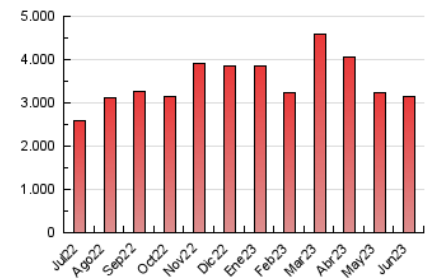

Páginas (x 1000)