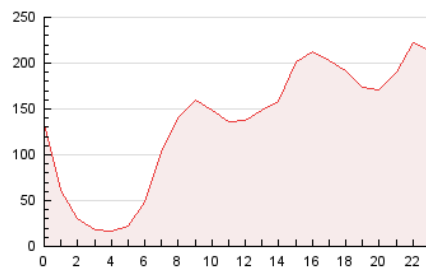

ELESANOL

1. Cifras totales y promedios (Nacional e Internacional)

MES - AÑO	NAVEGADORES UNICOS	VISITAS	PAGINAS
Junio - 2023	1.631.270	2.765.558	3.240.470
PROMEDIO DIARIO	85.765	92.185	108.016
PROMEDIO LUNES-VIERNES	86.122	92.652	108.610
PROMEDIO SABADO-DOMINGO	84.783	90.903	106.380
PAGINAS / VISITAS	1,17		
DURACION MEDIA VISITAS	0:00:58		
DURACION MEDIA PAGINAS	0:05:32		

2. Secciones (Nacional e Internacional)

	PAGINAS	%
HOME	84.818	2.62 %
RESTO	3.155.652	97.38 %

3. Por día del mes (Nacional e Internacional)

Día	N. únicos	Visitas	Páginas	Día	N. únicos	Visitas	Páginas	Día	N. únicos	Visitas	Páginas
1	104.248	112.413	130.984	11	73.788	78.451	92.439	21	121.712	134.888	157.178
2	115.141	123.976	141.229	12	68.593	73.427	87.100	22	109.139	117.193	135.173
3	99.492	106.133	120.682	13	87.829	93.149	108.478	23	88.956	96.031	110.813
4	97.805	102.630	119.260	14	112.840	119.299	137.547	24	85.078	90.694	104.085
5	126.630	132.393	156.343	15	73.534	79.523	93.681	25	91.976	97.329	112.870
6	98.705	102.491	117.714	16	84.920	93.987	111.302	26	59.512	62.997	73.654
7	65.113	71.261	85.305	17	69.594	77.363	91.115	27	59.568	65.262	77.464
8	66.786	71.487	86.360	18	69.776	75.579	91.703	28	103.288	114.219	135.445
9	80.161	86.810	103.946	19	67.959	73.151	88.039	29	72.308	77.113	90.171
10	90.754	99.042	118.886	20	76.575	83.198	97.667	30	51.170	54.069	63.837

4. Gráficas (Nacional e Internacional)

4.1 Por día de la semana (promedio)

N. únicos / Visitas (x 100)

Páginas (x 100)

4.2 Por franja horaria (promedio)

Visitas_ (x 1000)

Páginas (x 1000)

4.3 Por meses