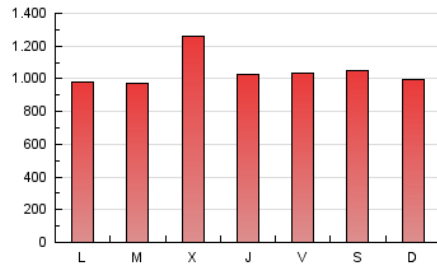

ELESANOL

1. Cifras totales y promedios (Nacional)

MES - AÑO	NAVEGADORES UNICOS	VISITAS	PAGINAS
Junio - 2023	1.556.484	2.675.905	3.135.953
PROMEDIO DIARIO	82.989	89.197	104.532
PROMEDIO LUNES-VIERNES	83.465	89.784	105.285
PROMEDIO SABADO-DOMINGO	81.680	87.582	102.461
PAGINAS / VISITAS	1,17		
DURACION MEDIA VISITAS	0:00:58		
DURACION MEDIA PAGINAS	0:05:34		

2. Secciones (Nacional)

	PAGINAS	%
HOME	82.797	2.64 %
RESTO	3.053.156	97.36 %

3. Por día del mes (Nacional)

Día	N. únicos	Visitas	Páginas	Día	N. únicos	Visitas	Páginas	Día	N. únicos	Visitas	Páginas
1	102.346	109.876	128.032	11	69.490	73.599	86.730	21	121.017	134.131	156.264
2	113.466	122.306	139.520	12	66.281	70.873	84.100	22	103.371	110.994	128.222
3	97.055	103.463	117.457	13	86.290	91.309	106.357	23	85.181	91.839	105.918
4	94.085	98.904	115.062	14	109.913	116.339	134.174	24	83.256	88.921	102.147
5	124.118	129.455	152.902	15	70.063	75.618	89.351	25	88.523	93.799	108.848
6	92.911	96.755	110.976	16	83.452	92.766	109.822	26	55.496	58.966	69.171
7	62.837	68.645	82.453	17	66.303	73.829	87.104	27	58.975	64.938	76.657
8	64.692	69.300	83.855	18	67.077	72.586	88.304	28	100.732	111.436	131.721
9	78.579	85.456	102.570	19	65.541	70.277	84.385	29	67.327	71.277	83.458
10	87.648	95.558	114.038	20	74.959	80.959	95.124	30	48.675	51.731	61.231

4. Gráficas (Nacional)

4.1 Por día de la semana (promedio)

N. únicos / Visitas (x 100)

Páginas (x 100)

4.2 Por franja horaria (promedio)

Visitas_ (x 1000)

Páginas (x 1000)

4.3 Por meses