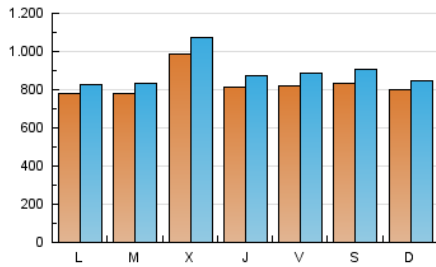

ELESANOL

1. Cifras totales y promedios (Nacional)

MES - AÑO	NAVEGADORES UNICOS	VISITAS	PAGINAS
Junio - 2023	1.556.484	2.675.905	3.135.953
PROMEDIO DIARIO	82.989	89.197	104.532
PROMEDIO LUNES-VIERNES	83.465	89.784	105.285
PROMEDIO SABADO-DOMINGO	81.680	87.582	102.461
PAGINAS / VISITAS	1,17		
DURACION MEDIA VISITAS	0:00:58		
DURACION MEDIA PAGINAS	0:05:34		

2. Secciones (Nacional)

	PAGINAS	%
HOME	82.797	2.64 %
RESTO	3.053.156	97.36 %

3. Por día del mes (Nacional)

Día	N. únicos	Visitas	Páginas	Día	N. únicos	Visitas	Páginas	Día	N. únicos	Visitas	Páginas
1	102.346	109.876	128.032	11	69.490	73.599	86.730	21	121.017	134.131	156.264
2	113.466	122.306	139.520	12	66.281	70.873	84.100	22	103.371	110.994	128.222
3	97.055	103.463	117.457	13	86.290	91.309	106.357	23	85.181	91.839	105.918
4	94.085	98.904	115.062	14	109.913	116.339	134.174	24	83.256	88.921	102.147
5	124.118	129.455	152.902	15	70.063	75.618	89.351	25	88.523	93.799	108.848
6	92.911	96.755	110.976	16	83.452	92.766	109.822	26	55.496	58.966	69.171
7	62.837	68.645	82.453	17	66.303	73.829	87.104	27	58.975	64.938	76.657
8	64.692	69.300	83.855	18	67.077	72.586	88.304	28	100.732	111.436	131.721
9	78.579	85.456	102.570	19	65.541	70.277	84.385	29	67.327	71.277	83.458
10	87.648	95.558	114.038	20	74.959	80.959	95.124	30	48.675	51.731	61.231

4. Gráficas (Nacional)

4.1 Por día de la semana (promedio)

N. únicos / Visitas (x 100)

Páginas (x 100)

4.2 Por franja horaria (promedio)

Visitas_ (x 1000)

Páginas (x 1000)

4.3 Por meses