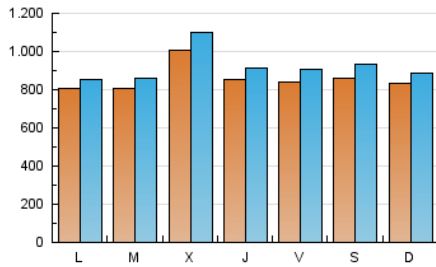

ELESANOL

1. Cifras totales y promedios (Nacional e Internacional)

MES - AÑO	NAVEGADORES UNICOS	VISITAS	PAGINAS
Junio - 2023	1.631.270	2.765.558	3.240.470
PROMEDIO DIARIO	85.765	92.185	108.016
PROMEDIO LUNES-VIERNES	86.122	92.652	108.610
PROMEDIO SABADO-DOMINGO	84.783	90.903	106.380
PAGINAS / VISITAS	1,17		
DURACION MEDIA VISITAS	0:00:58		
DURACION MEDIA PAGINAS	0:05:32		

2. Secciones (Nacional e Internacional)

	PAGINAS	%
HOME	84.818	2.62 %
RESTO	3.155.652	97.38 %

3. Por día del mes (Nacional e Internacional)

Día	N. únicos	Visitas	Páginas	Día	N. únicos	Visitas	Páginas	Día	N. únicos	Visitas	Páginas
1	104.248	112.413	130.984	11	73.788	78.451	92.439	21	121.712	134.888	157.178
2	115.141	123.976	141.229	12	68.593	73.427	87.100	22	109.139	117.193	135.173
3	99.492	106.133	120.682	13	87.829	93.149	108.478	23	88.956	96.031	110.813
4	97.805	102.630	119.260	14	112.840	119.299	137.547	24	85.078	90.694	104.085
5	126.630	132.393	156.343	15	73.534	79.523	93.681	25	91.976	97.329	112.870
6	98.705	102.491	117.714	16	84.920	93.987	111.302	26	59.512	62.997	73.654
7	65.113	71.261	85.305	17	69.594	77.363	91.115	27	59.568	65.262	77.464
8	66.786	71.487	86.360	18	69.776	75.579	91.703	28	103.288	114.219	135.445
9	80.161	86.810	103.946	19	67.959	73.151	88.039	29	72.308	77.113	90.171
10	90.754	99.042	118.886	20	76.575	83.198	97.667	30	51.170	54.069	63.837

4. Gráficas (Nacional e Internacional)

4.1 Por día de la semana (promedio)

N. únicos / Visitas (x 100)

Páginas (x 100)

4.2 Por franja horaria (promedio)

Visitas_ (x 1000)

Páginas (x 1000)

4.3 Por meses