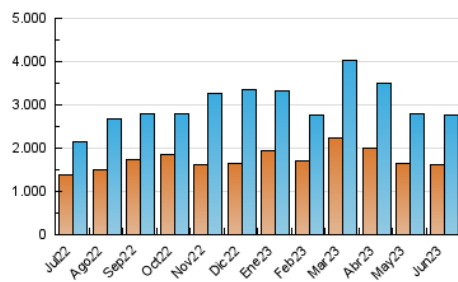

4.3 Por meses

N. únicos / Visitas (x 1000)