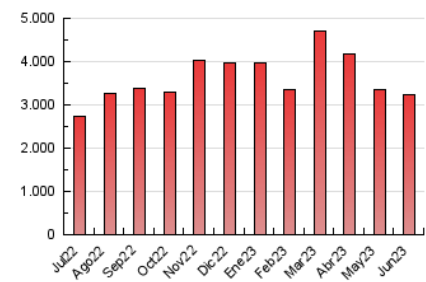

Páginas (x 1000)