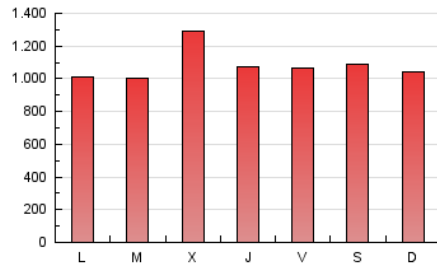

ELESANOL

1. Cifras totales y promedios (Nacional e Internacional)

MES - AÑO	NAVEGADORES UNICOS	VISITAS	PAGINAS
Junio - 2023	1.631.270	2.765.558	3.240.470
PROMEDIO DIARIO	85.765	92.185	108.016
PROMEDIO LUNES-VIERNES	86.122	92.652	108.610
PROMEDIO SABADO-DOMINGO	84.783	90.903	106.380
PAGINAS / VISITAS	1,17		
DURACION MEDIA VISITAS	0:00:58		
DURACION MEDIA PAGINAS	0:05:32		

2. Secciones (Nacional e Internacional)

	PAGINAS	%
HOME	84.818	2.62 %
RESTO	3.155.652	97.38 %

3. Por día del mes (Nacional e Internacional)

Día	N. únicos	Visitas	Páginas	Día	N. únicos	Visitas	Páginas	Día	N. únicos	Visitas	Páginas
1	104.248	112.413	130.984	11	73.788	78.451	92.439	21	121.712	134.888	157.178
2	115.141	123.976	141.229	12	68.593	73.427	87.100	22	109.139	117.193	135.173
3	99.492	106.133	120.682	13	87.829	93.149	108.478	23	88.956	96.031	110.813
4	97.805	102.630	119.260	14	112.840	119.299	137.547	24	85.078	90.694	104.085
5	126.630	132.393	156.343	15	73.534	79.523	93.681	25	91.976	97.329	112.870
6	98.705	102.491	117.714	16	84.920	93.987	111.302	26	59.512	62.997	73.654
7	65.113	71.261	85.305	17	69.594	77.363	91.115	27	59.568	65.262	77.464
8	66.786	71.487	86.360	18	69.776	75.579	91.703	28	103.288	114.219	135.445
9	80.161	86.810	103.946	19	67.959	73.151	88.039	29	72.308	77.113	90.171
10	90.754	99.042	118.886	20	76.575	83.198	97.667	30	51.170	54.069	63.837

4. Gráficas (Nacional e Internacional)

4.1 Por día de la semana (promedio)

N. únicos / Visitas (x 100)

Páginas (x 100)

4.2 Por franja horaria (promedio)

Visitas_ (x 1000)

Páginas (x 1000)

4.3 Por meses