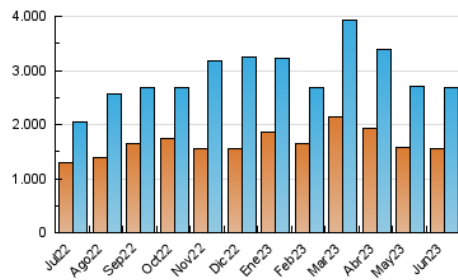

4.3 Por meses

N. únicos / Visitas (x 1000)