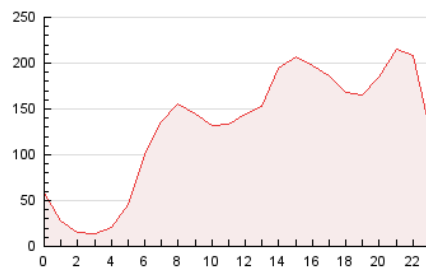

ELESANOL

1. Cifras totales y promedios (Nacional)

MES - AÑO	NAVEGADORES UNICOS	VISITAS	PAGINAS
Junio - 2023	1.556.484	2.675.905	3.135.953
PROMEDIO DIARIO	82.989	89.197	104.532
PROMEDIO LUNES-VIERNES	83.465	89.784	105.285
PROMEDIO SABADO-DOMINGO	81.680	87.582	102.461
PAGINAS / VISITAS	1,17		
DURACION MEDIA VISITAS	0:00:58		
DURACION MEDIA PAGINAS	0:05:34		

2. Secciones (Nacional)

	PAGINAS	%
HOME	82.797	2.64 %
RESTO	3.053.156	97.36 %

3. Por día del mes (Nacional)

Día	N. únicos	Visitas	Páginas	Día	N. únicos	Visitas	Páginas	Día	N. únicos	Visitas	Páginas
1	102.346	109.876	128.032	11	69.490	73.599	86.730	21	121.017	134.131	156.264
2	113.466	122.306	139.520	12	66.281	70.873	84.100	22	103.371	110.994	128.222
3	97.055	103.463	117.457	13	86.290	91.309	106.357	23	85.181	91.839	105.918
4	94.085	98.904	115.062	14	109.913	116.339	134.174	24	83.256	88.921	102.147
5	124.118	129.455	152.902	15	70.063	75.618	89.351	25	88.523	93.799	108.848
6	92.911	96.755	110.976	16	83.452	92.766	109.822	26	55.496	58.966	69.171
7	62.837	68.645	82.453	17	66.303	73.829	87.104	27	58.975	64.938	76.657
8	64.692	69.300	83.855	18	67.077	72.586	88.304	28	100.732	111.436	131.721
9	78.579	85.456	102.570	19	65.541	70.277	84.385	29	67.327	71.277	83.458
10	87.648	95.558	114.038	20	74.959	80.959	95.124	30	48.675	51.731	61.231

4. Gráficas (Nacional)

4.1 Por día de la semana (promedio)

N. únicos / Visitas (x 100)

Páginas (x 100)

4.2 Por franja horaria (promedio)

Visitas_ (x 1000)

Páginas (x 1000)

4.3 Por meses