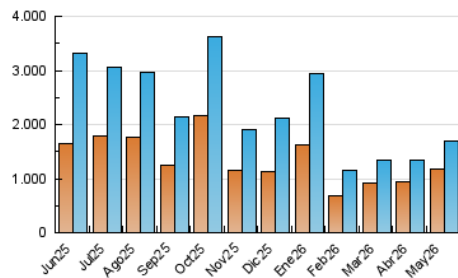

ELESANOL

1. Cifras totales y promedios (Nacional)

MES - AÑO	NAVEGADORES UNICOS	VISITAS	PAGINAS
Mayo - 2026	1.186.182	1.691.607	1.994.902
PROMEDIO DIARIO	51.763	55.660	64.352
PROMEDIO LUNES-VIERNES	45.901	49.427	57.376
PROMEDIO SABADO-DOMINGO	64.075	68.748	79.000
PAGINAS / VISITAS	1,16		
DURACION MEDIA VISITAS	0:00:31		
TIEMPO INTERACCIÓN MEDIO	0:00:12		

2. Secciones (Nacional)

	PAGINAS	%
HOME	100.258	5.03 %
RESTO	1.894.644	94.97 %

3. Por día del mes (Nacional)

Día	N. únicos	Visitas	Páginas	Día	N. únicos	Visitas	Páginas	Día	N. únicos	Visitas	Páginas
1	64.047	68.599	76.207	11	28.279	31.068	35.489	21	22.521	23.906	28.650
2	62.813	68.141	74.733	12	62.416	68.478	81.561	22	20.434	22.255	26.200
3	138.690	144.833	160.551	13	65.688	70.137	81.595	23	26.215	29.337	33.632
4	132.355	140.545	155.850	14	39.359	42.829	51.874	24	43.667	47.291	54.734
5	57.602	61.792	70.746	15	34.385	37.197	44.105	25	36.310	38.876	45.928
6	37.111	39.979	46.705	16	28.748	31.200	37.091	26	34.089	35.921	42.895
7	28.970	30.190	36.047	17	45.574	49.152	58.209	27	46.070	52.266	59.877
8	25.775	28.049	32.745	18	61.937	67.563	77.680	28	58.938	63.485	74.013
9	27.621	29.462	34.782	19	50.402	51.994	62.127	29	34.420	38.272	44.899
10	34.836	39.192	44.549	20	22.808	24.568	29.710	30	109.132	115.052	136.572
								31	123.449	133.824	155.146

4. Gráficas (Nacional)

4.1 Por día de la semana (promedio)

N. únicos / Visitas (x 100)

Páginas (x 100)

4.2 Por franja horaria (promedio)

Visitas_ (x 1000)

Páginas (x 1000)

4.3 Por meses

N. únicos / Visitas (x 1000)

Páginas (x 1000)

5. Observaciones

Este Medio Electrónico de Comunicación ha sido medido por la herramienta Google Analytics de Google (GA4).

6. Definiciones básicas (Para más información ver Normas Técnicas para el Control de los Medios Electrónicos de Comunicación)