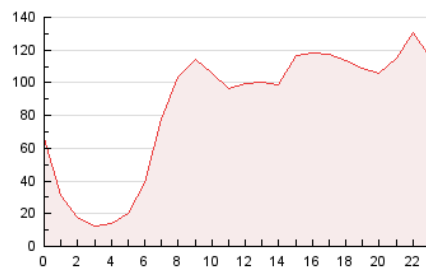

ELESANOL

1. Cifras totales y promedios (Nacional e Internacional)

MES - AÑO	NAVEGADORES UNICOS	VISITAS	PAGINAS
Mayo - 2026	1.221.983	1.724.561	2.040.471
PROMEDIO DIARIO	53.049	56.954	65.822
PROMEDIO LUNES-VIERNES	46.924	50.491	58.566
PROMEDIO SABADO-DOMINGO	65.911	70.526	81.059
PAGINAS / VISITAS	1,16		
DURACION MEDIA VISITAS	0:00:31		
TIEMPO INTERACCIÓN MEDIO	0:00:12		

2. Secciones (Nacional e Internacional)

	PAGINAS	%
HOME	102.120	5.00 %
RESTO	1.938.351	95.00 %

3. Por día del mes (Nacional e Internacional)

Día	N. únicos	Visitas	Páginas	Día	N. únicos	Visitas	Páginas	Día	N. únicos	Visitas	Páginas
1	65.043	69.465	77.406	11	28.645	31.622	35.975	21	23.267	24.488	29.499
2	63.833	69.245	75.887	12	63.345	69.457	82.793	22	20.804	22.768	26.662
3	140.094	145.762	162.037	13	67.282	71.891	83.444	23	26.742	29.989	34.294
4	134.243	142.222	157.795	14	40.237	43.827	53.018	24	44.660	48.431	55.826
5	58.467	62.845	71.750	15	35.118	37.983	45.035	25	37.663	40.379	47.522
6	37.906	40.710	47.659	16	29.229	31.636	37.663	26	34.836	36.741	43.810
7	29.831	31.134	37.027	17	46.422	50.209	59.308	27	47.039	53.072	60.910
8	26.246	28.497	33.360	18	63.839	69.554	79.760	28	60.644	65.347	75.920
9	28.016	29.928	35.274	19	52.649	54.549	64.625	29	35.036	38.790	45.575
10	35.205	39.750	44.999	20	23.271	24.964	30.334	30	112.582	117.611	140.506
								31	132.323	142.698	164.798

4. Gráficas (Nacional e Internacional)

4.1 Por día de la semana (promedio)

N. únicos / Visitas (x 100)

Páginas (x 100)

4.2 Por franja horaria (promedio)

Visitas_ (x 1000)

Páginas (x 1000)

4.3 Por meses