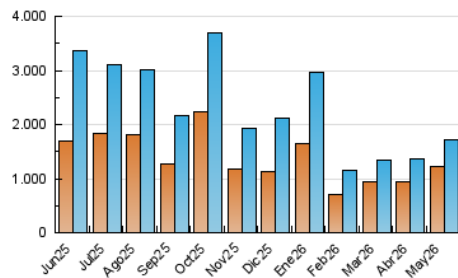

4.3 Por meses

N. únicos / Visitas (x 1000)