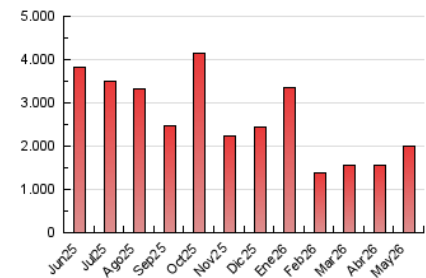

ELESANOL

1. Cifras totales y promedios (Nacional)

MES - AÑO	NAVEGADORES UNICOS	VISITAS	PAGINAS
Mayo - 2026	1.186.182	1.691.607	1.994.902
PROMEDIO DIARIO	51.763	55.660	64.352
PROMEDIO LUNES-VIERNES	45.901	49.427	57.376
PROMEDIO SABADO-DOMINGO	64.075	68.748	79.000
PAGINAS / VISITAS	1,16		
DURACION MEDIA VISITAS	0:00:31		
TIEMPO INTERACCIÓN MEDIO	0:00:12		

2. Secciones (Nacional)

	PAGINAS	%
HOME	100.258	5.03 %
RESTO	1.894.644	94.97 %

3. Por día del mes (Nacional)

Día	N. únicos	Visitas	Páginas	Día	N. únicos	Visitas	Páginas	Día	N. únicos	Visitas	Páginas
1	64.047	68.599	76.207	11	28.279	31.068	35.489	21	22.521	23.906	28.650
2	62.813	68.141	74.733	12	62.416	68.478	81.561	22	20.434	22.255	26.200
3	138.690	144.833	160.551	13	65.688	70.137	81.595	23	26.215	29.337	33.632
4	132.355	140.545	155.850	14	39.359	42.829	51.874	24	43.667	47.291	54.734
5	57.602	61.792	70.746	15	34.385	37.197	44.105	25	36.310	38.876	45.928
6	37.111	39.979	46.705	16	28.748	31.200	37.091	26	34.089	35.921	42.895
7	28.970	30.190	36.047	17	45.574	49.152	58.209	27	46.070	52.266	59.877
8	25.775	28.049	32.745	18	61.937	67.563	77.680	28	58.938	63.485	74.013
9	27.621	29.462	34.782	19	50.402	51.994	62.127	29	34.420	38.272	44.899
10	34.836	39.192	44.549	20	22.808	24.568	29.710	30	109.132	115.052	136.572
								31	123.449	133.824	155.146

4. Gráficas (Nacional)

4.1 Por día de la semana (promedio)

N. únicos / Visitas (x 100)

Páginas (x 100)

4.2 Por franja horaria (promedio)

Visitas_ (x 1000)

Páginas (x 1000)

4.3 Por meses

N. únicos / Visitas (x 1000)

Páginas (x 1000)

5. Observaciones

Este Medio Electrónico de Comunicación ha sido medido por la herramienta Google Analytics de Google (GA4).

6. Definiciones básicas (Para más información ver Normas Técnicas para el Control de los Medios Electrónicos de Comunicación)