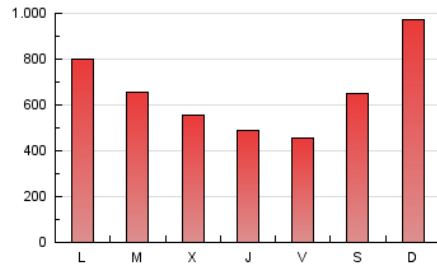

ELESANOL

1. Cifras totales y promedios (Nacional e Internacional)

MES - AÑO	NAVEGADORES UNICOS	VISITAS	PAGINAS
Mayo - 2026	1.221.983	1.724.561	2.040.471
PROMEDIO DIARIO	53.049	56.954	65.822
PROMEDIO LUNES-VIERNES	46.924	50.491	58.566
PROMEDIO SABADO-DOMINGO	65.911	70.526	81.059
PAGINAS / VISITAS	1,16		
DURACION MEDIA VISITAS	0:00:31		
TIEMPO INTERACCIÓN MEDIO	0:00:12		

2. Secciones (Nacional e Internacional)

	PAGINAS	%
HOME	102.120	5.00 %
RESTO	1.938.351	95.00 %

3. Por día del mes (Nacional e Internacional)

Día	N. únicos	Visitas	Páginas	Día	N. únicos	Visitas	Páginas	Día	N. únicos	Visitas	Páginas
1	65.043	69.465	77.406	11	28.645	31.622	35.975	21	23.267	24.488	29.499
2	63.833	69.245	75.887	12	63.345	69.457	82.793	22	20.804	22.768	26.662
3	140.094	145.762	162.037	13	67.282	71.891	83.444	23	26.742	29.989	34.294
4	134.243	142.222	157.795	14	40.237	43.827	53.018	24	44.660	48.431	55.826
5	58.467	62.845	71.750	15	35.118	37.983	45.035	25	37.663	40.379	47.522
6	37.906	40.710	47.659	16	29.229	31.636	37.663	26	34.836	36.741	43.810
7	29.831	31.134	37.027	17	46.422	50.209	59.308	27	47.039	53.072	60.910
8	26.246	28.497	33.360	18	63.839	69.554	79.760	28	60.644	65.347	75.920
9	28.016	29.928	35.274	19	52.649	54.549	64.625	29	35.036	38.790	45.575
10	35.205	39.750	44.999	20	23.271	24.964	30.334	30	112.582	117.611	140.506
								31	132.323	142.698	164.798

4. Gráficas (Nacional e Internacional)

4.1 Por día de la semana (promedio)

N. únicos / Visitas (x 100)

Páginas (x 100)

4.2 Por franja horaria (promedio)

Visitas_ (x 1000)

Páginas (x 1000)

4.3 Por meses