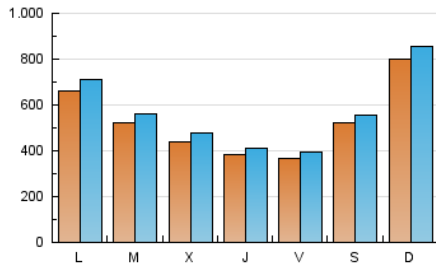

ELESANOL

1. Cifras totales y promedios (Nacional e Internacional)

MES - AÑO	NAVEGADORES UNICOS	VISITAS	PAGINAS
Mayo - 2026	1.221.983	1.724.561	2.040.471
PROMEDIO DIARIO	53.049	56.954	65.822
PROMEDIO LUNES-VIERNES	46.924	50.491	58.566
PROMEDIO SABADO-DOMINGO	65.911	70.526	81.059
PAGINAS / VISITAS	1,16		
DURACION MEDIA VISITAS	0:00:31		
TIEMPO INTERACCIÓN MEDIO	0:00:12		

2. Secciones (Nacional e Internacional)

	PAGINAS	%
HOME	102.120	5.00 %
RESTO	1.938.351	95.00 %

3. Por día del mes (Nacional e Internacional)

Día	N. únicos	Visitas	Páginas	Día	N. únicos	Visitas	Páginas	Día	N. únicos	Visitas	Páginas
1	65.043	69.465	77.406	11	28.645	31.622	35.975	21	23.267	24.488	29.499
2	63.833	69.245	75.887	12	63.345	69.457	82.793	22	20.804	22.768	26.662
3	140.094	145.762	162.037	13	67.282	71.891	83.444	23	26.742	29.989	34.294
4	134.243	142.222	157.795	14	40.237	43.827	53.018	24	44.660	48.431	55.826
5	58.467	62.845	71.750	15	35.118	37.983	45.035	25	37.663	40.379	47.522
6	37.906	40.710	47.659	16	29.229	31.636	37.663	26	34.836	36.741	43.810
7	29.831	31.134	37.027	17	46.422	50.209	59.308	27	47.039	53.072	60.910
8	26.246	28.497	33.360	18	63.839	69.554	79.760	28	60.644	65.347	75.920
9	28.016	29.928	35.274	19	52.649	54.549	64.625	29	35.036	38.790	45.575
10	35.205	39.750	44.999	20	23.271	24.964	30.334	30	112.582	117.611	140.506
								31	132.323	142.698	164.798

4. Gráficas (Nacional e Internacional)

4.1 Por día de la semana (promedio)

N. únicos / Visitas (x 100)

Páginas (x 100)

4.2 Por franja horaria (promedio)

Visitas_ (x 1000)

Páginas (x 1000)

4.3 Por meses