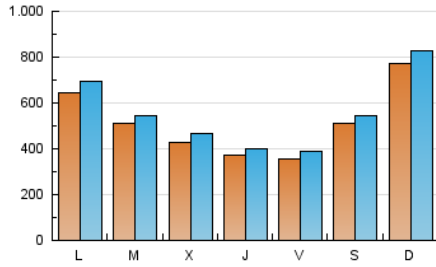

ELESANOL

1. Cifras totales y promedios (Nacional)

MES - AÑO	NAVEGADORES UNICOS	VISITAS	PAGINAS
Mayo - 2026	1.186.182	1.691.607	1.994.902
PROMEDIO DIARIO	51.763	55.660	64.352
PROMEDIO LUNES-VIERNES	45.901	49.427	57.376
PROMEDIO SABADO-DOMINGO	64.075	68.748	79.000
PAGINAS / VISITAS	1,16		
DURACION MEDIA VISITAS	0:00:31		
TIEMPO INTERACCIÓN MEDIO	0:00:12		

2. Secciones (Nacional)

	PAGINAS	%
HOME	100.258	5.03 %
RESTO	1.894.644	94.97 %

3. Por día del mes (Nacional)

Día	N. únicos	Visitas	Páginas	Día	N. únicos	Visitas	Páginas	Día	N. únicos	Visitas	Páginas
1	64.047	68.599	76.207	11	28.279	31.068	35.489	21	22.521	23.906	28.650
2	62.813	68.141	74.733	12	62.416	68.478	81.561	22	20.434	22.255	26.200
3	138.690	144.833	160.551	13	65.688	70.137	81.595	23	26.215	29.337	33.632
4	132.355	140.545	155.850	14	39.359	42.829	51.874	24	43.667	47.291	54.734
5	57.602	61.792	70.746	15	34.385	37.197	44.105	25	36.310	38.876	45.928
6	37.111	39.979	46.705	16	28.748	31.200	37.091	26	34.089	35.921	42.895
7	28.970	30.190	36.047	17	45.574	49.152	58.209	27	46.070	52.266	59.877
8	25.775	28.049	32.745	18	61.937	67.563	77.680	28	58.938	63.485	74.013
9	27.621	29.462	34.782	19	50.402	51.994	62.127	29	34.420	38.272	44.899
10	34.836	39.192	44.549	20	22.808	24.568	29.710	30	109.132	115.052	136.572
								31	123.449	133.824	155.146

4. Gráficas (Nacional)

4.1 Por día de la semana (promedio)

N. únicos / Visitas (x 100)

Páginas (x 100)

4.2 Por franja horaria (promedio)

Visitas_ (x 1000)

Páginas (x 1000)

4.3 Por meses