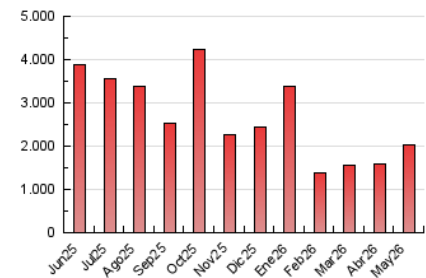

Páginas (x 1000)