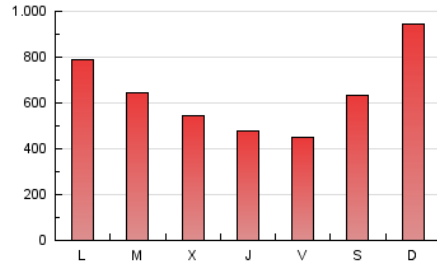

ELESANOL

1. Cifras totales y promedios (Nacional)

MES - AÑO	NAVEGADORES UNICOS	VISITAS	PAGINAS
Mayo - 2026	1.186.182	1.691.607	1.994.902
PROMEDIO DIARIO	51.763	55.660	64.352
PROMEDIO LUNES-VIERNES	45.901	49.427	57.376
PROMEDIO SABADO-DOMINGO	64.075	68.748	79.000
PAGINAS / VISITAS	1,16		
DURACION MEDIA VISITAS	0:00:31		
TIEMPO INTERACCIÓN MEDIO	0:00:12		

2. Secciones (Nacional)

	PAGINAS	%
HOME	100.258	5.03 %
RESTO	1.894.644	94.97 %

3. Por día del mes (Nacional)

Día	N. únicos	Visitas	Páginas	Día	N. únicos	Visitas	Páginas	Día	N. únicos	Visitas	Páginas
1	64.047	68.599	76.207	11	28.279	31.068	35.489	21	22.521	23.906	28.650
2	62.813	68.141	74.733	12	62.416	68.478	81.561	22	20.434	22.255	26.200
3	138.690	144.833	160.551	13	65.688	70.137	81.595	23	26.215	29.337	33.632
4	132.355	140.545	155.850	14	39.359	42.829	51.874	24	43.667	47.291	54.734
5	57.602	61.792	70.746	15	34.385	37.197	44.105	25	36.310	38.876	45.928
6	37.111	39.979	46.705	16	28.748	31.200	37.091	26	34.089	35.921	42.895
7	28.970	30.190	36.047	17	45.574	49.152	58.209	27	46.070	52.266	59.877
8	25.775	28.049	32.745	18	61.937	67.563	77.680	28	58.938	63.485	74.013
9	27.621	29.462	34.782	19	50.402	51.994	62.127	29	34.420	38.272	44.899
10	34.836	39.192	44.549	20	22.808	24.568	29.710	30	109.132	115.052	136.572
								31	123.449	133.824	155.146

4. Gráficas (Nacional)

4.1 Por día de la semana (promedio)

N. únicos / Visitas (x 100)

Páginas (x 100)

4.2 Por franja horaria (promedio)

Visitas_ (x 1000)

Páginas (x 1000)

4.3 Por meses