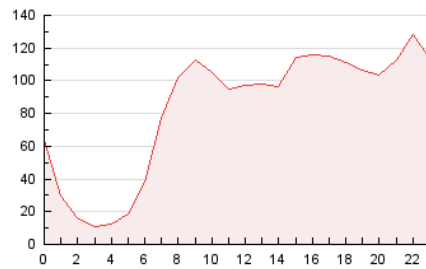

ELESANOL

1. Cifras totales y promedios (Nacional)

MES - AÑO	NAVEGADORES UNICOS	VISITAS	PAGINAS
Mayo - 2026	1.186.182	1.691.607	1.994.902
PROMEDIO DIARIO	51.763	55.660	64.352
PROMEDIO LUNES-VIERNES	45.901	49.427	57.376
PROMEDIO SABADO-DOMINGO	64.075	68.748	79.000
PAGINAS / VISITAS	1,16		
DURACION MEDIA VISITAS	0:00:31		
TIEMPO INTERACCIÓN MEDIO	0:00:12		

2. Secciones (Nacional)

	PAGINAS	%
HOME	100.258	5.03 %
RESTO	1.894.644	94.97 %

3. Por día del mes (Nacional)

Día	N. únicos	Visitas	Páginas	Día	N. únicos	Visitas	Páginas	Día	N. únicos	Visitas	Páginas
1	64.047	68.599	76.207	11	28.279	31.068	35.489	21	22.521	23.906	28.650
2	62.813	68.141	74.733	12	62.416	68.478	81.561	22	20.434	22.255	26.200
3	138.690	144.833	160.551	13	65.688	70.137	81.595	23	26.215	29.337	33.632
4	132.355	140.545	155.850	14	39.359	42.829	51.874	24	43.667	47.291	54.734
5	57.602	61.792	70.746	15	34.385	37.197	44.105	25	36.310	38.876	45.928
6	37.111	39.979	46.705	16	28.748	31.200	37.091	26	34.089	35.921	42.895
7	28.970	30.190	36.047	17	45.574	49.152	58.209	27	46.070	52.266	59.877
8	25.775	28.049	32.745	18	61.937	67.563	77.680	28	58.938	63.485	74.013
9	27.621	29.462	34.782	19	50.402	51.994	62.127	29	34.420	38.272	44.899
10	34.836	39.192	44.549	20	22.808	24.568	29.710	30	109.132	115.052	136.572
								31	123.449	133.824	155.146

4. Gráficas (Nacional)

4.1 Por día de la semana (promedio)

N. únicos / Visitas (x 100)

Páginas (x 100)

4.2 Por franja horaria (promedio)

Visitas_ (x 1000)

Páginas (x 1000)

4.3 Por meses

N. únicos / Visitas (x 1000)

Páginas (x 1000)

5. Observaciones

Este Medio Electrónico de Comunicación ha sido medido por la herramienta Google Analytics de Google (GA4).

6. Definiciones básicas (Para más información ver Normas Técnicas para el Control de los Medios Electrónicos de Comunicación)