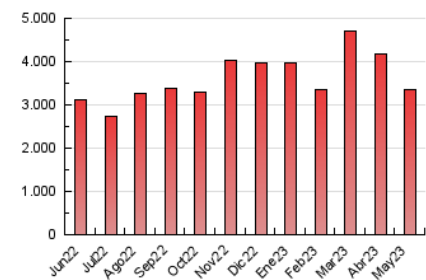

### 3. Por día del mes (Nacional e Internacional)

Día	N. únicos	Visitas	Páginas	Día	N. únicos	Visitas	Páginas	Día	N. únicos	Visitas	Páginas
1	124.460	132.749	152.382	11	92.051	98.324	114.734	21	104.152	110.501	130.188
2	101.493	111.145	131.772	12	63.353	69.627	82.654	22	63.469	67.051	83.781
3	85.730	92.365	110.480	13	56.907	60.909	71.279	23	68.280	72.121	86.932
4	62.047	66.098	81.683	14	93.330	102.151	120.314	24	103.991	110.625	127.578
5	62.764	68.085	81.800	15	65.333	69.139	87.450	25	114.787	121.012	137.853
6	70.041	76.275	91.658	16	54.578	58.615	72.015	26	78.734	83.232	100.987
7	105.173	113.840	135.449	17	78.295	85.507	100.527	27	66.253	69.348	86.693
8	88.506	95.865	115.161	18	67.651	72.637	88.595	28	68.384	72.643	96.487
9	116.700	129.595	152.239	19	80.949	86.113	103.274	29	76.825	84.191	108.963
10	96.236	103.980	124.797	20	91.705	98.588	117.476	30	97.225	102.483	123.710
								31	99.861	105.918	123.069

##### 4.1 Por día de la semana (promedio)

N. únicos / Visitas (x 100)

Páginas (x 100)

##### 4.2 Por franja horaria (promedio)

Visitas\_ (x 1000)

Páginas (x 1000)

##### 4.3 Por meses

N. únicos / Visitas (x 1000)

Páginas (x 1000)