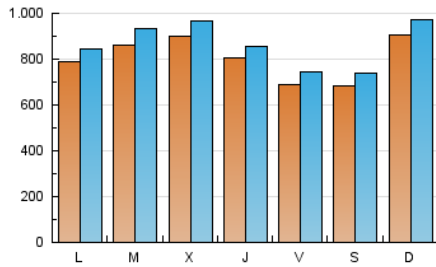

4. Gráficas (Nacional)

4.1 Por día de la semana (promedio)

N. únicos / Visitas (x 100)