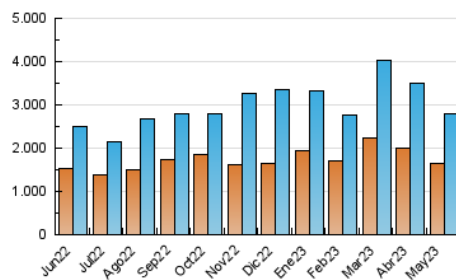

### 3. Por día del mes (Nacional e Internacional)

Día	N. únicos	Visitas	Páginas	Día	N. únicos	Visitas	Páginas	Día	N. únicos	Visitas	Páginas
1	124.460	132.749	152.382	11	92.051	98.324	114.734	21	104.152	110.501	130.188
2	101.493	111.145	131.772	12	63.353	69.627	82.654	22	63.469	67.051	83.781
3	85.730	92.365	110.480	13	56.907	60.909	71.279	23	68.280	72.121	86.932
4	62.047	66.098	81.683	14	93.330	102.151	120.314	24	103.991	110.625	127.578
5	62.764	68.085	81.800	15	65.333	69.139	87.450	25	114.787	121.012	137.853
6	70.041	76.275	91.658	16	54.578	58.615	72.015	26	78.734	83.232	100.987
7	105.173	113.840	135.449	17	78.295	85.507	100.527	27	66.253	69.348	86.693
8	88.506	95.865	115.161	18	67.651	72.637	88.595	28	68.384	72.643	96.487
9	116.700	129.595	152.239	19	80.949	86.113	103.274	29	76.825	84.191	108.963
10	96.236	103.980	124.797	20	91.705	98.588	117.476	30	97.225	102.483	123.710
								31	99.861	105.918	123.069

##### 4.1 Por día de la semana (promedio)

N. únicos / Visitas (x 100)

Páginas (x 100)

##### 4.2 Por franja horaria (promedio)

Visitas\_ (x 1000)

Páginas (x 1000)

##### 4.3 Por meses

N. únicos / Visitas (x 1000)

Páginas (x 1000)