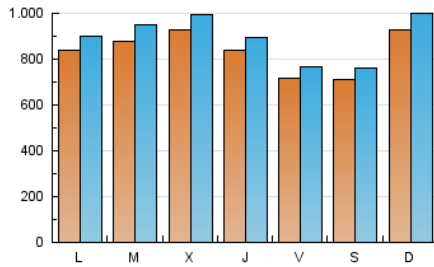

4. Gráficas (Nacional e Internacional)

4.1 Por día de la semana (promedio)

N. únicos / Visitas (x 100)