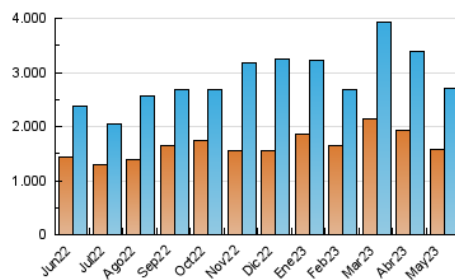

#### 3. Por día del mes (Nacional)

Día	N. únicos	Visitas	Páginas	Día	N. únicos	Visitas	Páginas	Día	N. únicos	Visitas	Páginas
1	120.814	129.314	148.664	11	89.100	95.134	111.054	21	98.032	104.220	122.664
2	99.859	109.108	129.442	12	60.098	66.294	78.726	22	59.228	63.137	79.367
3	81.272	87.292	104.674	13	53.766	57.831	67.839	23	66.888	70.839	85.368
4	59.439	63.645	78.810	14	92.071	100.378	118.424	24	103.885	110.035	126.748
5	61.571	67.172	80.517	15	60.514	64.057	81.666	25	107.790	114.567	130.571
6	66.765	72.854	87.903	16	52.280	56.170	69.060	26	75.483	79.825	97.320
7	104.714	112.779	134.104	17	76.126	83.023	97.698	27	62.703	65.750	81.853
8	84.986	91.875	110.345	18	64.919	69.943	85.570	28	67.124	72.347	96.424
9	114.594	127.717	150.141	19	78.633	83.502	100.106	29	68.289	74.990	97.578
10	93.176	100.517	120.464	20	90.817	98.198	116.979	30	96.637	101.495	122.190
								31	95.108	101.314	117.896

##### 4.1 Por día de la semana (promedio)

N. únicos / Visitas (x 100)

Páginas (x 100)

##### 4.2 Por franja horaria (promedio)

Visitas\_ (x 1000)

Páginas (x 1000)

##### 4.3 Por meses

N. únicos / Visitas (x 1000)

Páginas (x 1000)