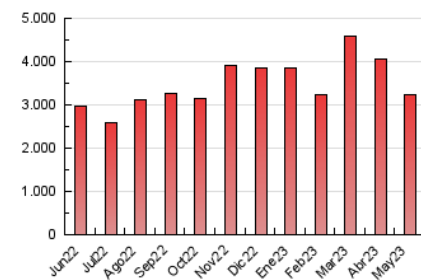

#### 3. Por día del mes (Nacional)

Día	N. únicos	Visitas	Páginas	Día	N. únicos	Visitas	Páginas	Día	N. únicos	Visitas	Páginas
1	120.814	129.314	148.664	11	89.100	95.134	111.054	21	98.032	104.220	122.664
2	99.859	109.108	129.442	12	60.098	66.294	78.726	22	59.228	63.137	79.367
3	81.272	87.292	104.674	13	53.766	57.831	67.839	23	66.888	70.839	85.368
4	59.439	63.645	78.810	14	92.071	100.378	118.424	24	103.885	110.035	126.748
5	61.571	67.172	80.517	15	60.514	64.057	81.666	25	107.790	114.567	130.571
6	66.765	72.854	87.903	16	52.280	56.170	69.060	26	75.483	79.825	97.320
7	104.714	112.779	134.104	17	76.126	83.023	97.698	27	62.703	65.750	81.853
8	84.986	91.875	110.345	18	64.919	69.943	85.570	28	67.124	72.347	96.424
9	114.594	127.717	150.141	19	78.633	83.502	100.106	29	68.289	74.990	97.578
10	93.176	100.517	120.464	20	90.817	98.198	116.979	30	96.637	101.495	122.190
								31	95.108	101.314	117.896

##### 4.1 Por día de la semana (promedio)

N. únicos / Visitas (x 100)

Páginas (x 100)

##### 4.2 Por franja horaria (promedio)

Visitas\_ (x 1000)

Páginas (x 1000)

##### 4.3 Por meses

N. únicos / Visitas (x 1000)

Páginas (x 1000)