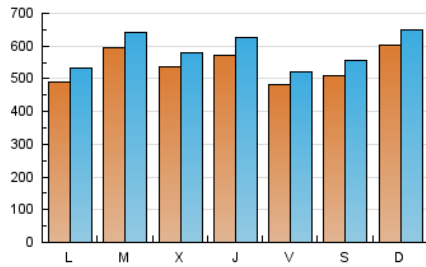

4. Gráficas (Nacional e Internacional)

4.1 Por día de la semana (promedio)

N. únicos / Visitas (x 100)