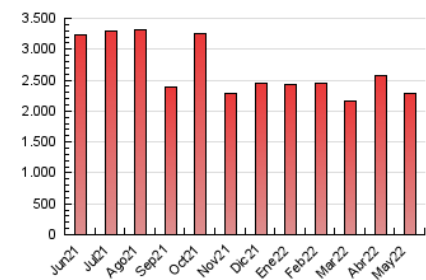

#### 3. Por día del mes (Nacional)

Día	N. únicos	Visitas	Páginas	Día	N. únicos	Visitas	Páginas	Día	N. únicos	Visitas	Páginas
1	69.047	73.765	92.126	11	42.833	46.445	60.946	21	50.837	56.879	71.931
2	61.206	66.255	91.231	12	84.056	94.241	116.545	22	53.105	57.517	73.325
3	34.441	37.490	52.658	13	49.964	55.144	70.445	23	42.964	47.352	60.283
4	62.173	67.374	91.704	14	58.726	64.761	81.160	24	51.975	56.151	69.749
5	52.519	56.237	73.483	15	63.508	68.523	100.557	25	64.441	69.794	86.233
6	31.075	33.495	45.989	16	43.153	47.044	66.090	26	48.262	52.755	66.487
7	21.423	23.310	31.498	17	78.109	83.086	99.472	27	64.791	69.338	85.376
8	73.277	79.198	99.366	18	37.942	41.349	54.535	28	67.331	71.523	84.272
9	52.336	55.876	73.360	19	37.044	40.255	51.398	29	31.435	34.094	45.374
10	62.212	67.816	87.961	20	39.297	42.622	62.871	30	34.447	38.234	56.861
								31	61.203	65.750	83.426

##### 4.1 Por día de la semana (promedio)

N. únicos / Visitas (x 100)

Páginas (x 100)

##### 4.2 Por franja horaria (promedio)

Visitas\_ (x 1000)

Páginas (x 1000)

##### 4.3 Por meses

N. únicos / Visitas (x 1000)

Páginas (x 1000)