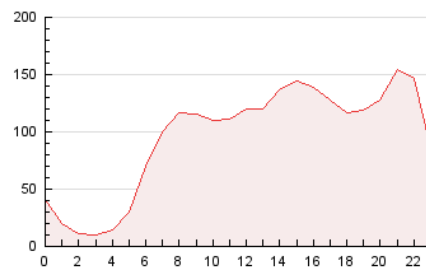

#### 3. Por día del mes (Nacional)

Día	N. únicos	Visitas	Páginas	Día	N. únicos	Visitas	Páginas	Día	N. únicos	Visitas	Páginas
1	69.047	73.765	92.126	11	42.833	46.445	60.946	21	50.837	56.879	71.931
2	61.206	66.255	91.231	12	84.056	94.241	116.545	22	53.105	57.517	73.325
3	34.441	37.490	52.658	13	49.964	55.144	70.445	23	42.964	47.352	60.283
4	62.173	67.374	91.704	14	58.726	64.761	81.160	24	51.975	56.151	69.749
5	52.519	56.237	73.483	15	63.508	68.523	100.557	25	64.441	69.794	86.233
6	31.075	33.495	45.989	16	43.153	47.044	66.090	26	48.262	52.755	66.487
7	21.423	23.310	31.498	17	78.109	83.086	99.472	27	64.791	69.338	85.376
8	73.277	79.198	99.366	18	37.942	41.349	54.535	28	67.331	71.523	84.272
9	52.336	55.876	73.360	19	37.044	40.255	51.398	29	31.435	34.094	45.374
10	62.212	67.816	87.961	20	39.297	42.622	62.871	30	34.447	38.234	56.861
								31	61.203	65.750	83.426

##### 4.1 Por día de la semana (promedio)

N. únicos / Visitas (x 100)

Páginas (x 100)

##### 4.2 Por franja horaria (promedio)

Visitas\_ (x 1000)

Páginas (x 1000)

##### 4.3 Por meses

N. únicos / Visitas (x 1000)

Páginas (x 1000)