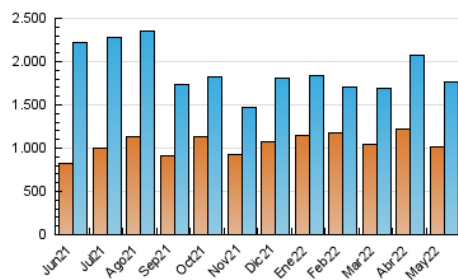

#### 3. Por día del mes (Nacional)

Día	N. únicos	Visitas	Páginas	Día	N. únicos	Visitas	Páginas	Día	N. únicos	Visitas	Páginas
1	69.047	73.765	92.126	11	42.833	46.445	60.946	21	50.837	56.879	71.931
2	61.206	66.255	91.231	12	84.056	94.241	116.545	22	53.105	57.517	73.325
3	34.441	37.490	52.658	13	49.964	55.144	70.445	23	42.964	47.352	60.283
4	62.173	67.374	91.704	14	58.726	64.761	81.160	24	51.975	56.151	69.749
5	52.519	56.237	73.483	15	63.508	68.523	100.557	25	64.441	69.794	86.233
6	31.075	33.495	45.989	16	43.153	47.044	66.090	26	48.262	52.755	66.487
7	21.423	23.310	31.498	17	78.109	83.086	99.472	27	64.791	69.338	85.376
8	73.277	79.198	99.366	18	37.942	41.349	54.535	28	67.331	71.523	84.272
9	52.336	55.876	73.360	19	37.044	40.255	51.398	29	31.435	34.094	45.374
10	62.212	67.816	87.961	20	39.297	42.622	62.871	30	34.447	38.234	56.861
								31	61.203	65.750	83.426

##### 4.1 Por día de la semana (promedio)

N. únicos / Visitas (x 100)

Páginas (x 100)

##### 4.2 Por franja horaria (promedio)

Visitas\_ (x 1000)

Páginas (x 1000)

##### 4.3 Por meses

N. únicos / Visitas (x 1000)

Páginas (x 1000)