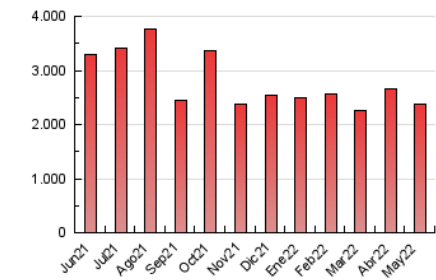

Páginas (x 1000)