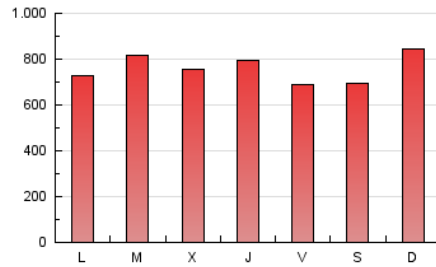

### 1. Cifras totales y promedios (Nacional e Internacional)

MES - AÑO	NAVEGADORES UNICOS	VISITAS	PAGINAS
Mayo - 2022	1.074.668	1.826.594	2.367.832
<b>PROMEDIO DIARIO</b>	<b>54.350</b>	<b>58.922</b>	<b>76.382</b>
<b>PROMEDIO LUNES-VIERNES</b>	53.627	58.148	75.767
<b>PROMEDIO SABADO-DOMINGO</b>	56.116	60.816	77.884
<b>PAGINAS / VISITAS</b>	1,30		
<b>DURACION MEDIA VISITAS</b>	0:01:06		
<b>DURACION MEDIA PAGINAS</b>	0:03:39		

### 3. Por día del mes (Nacional e Internacional)

Día	N. únicos	Visitas	Páginas	Día	N. únicos	Visitas	Páginas	Día	N. únicos	Visitas	Páginas
1	71.086	76.279	94.601	11	45.202	48.999	64.191	21	51.702	57.491	73.439
2	64.670	70.345	96.955	12	84.324	94.266	116.865	22	56.062	60.604	77.118
3	36.701	39.990	56.029	13	52.546	58.116	73.910	23	43.893	48.408	62.056
4	62.418	67.696	91.927	14	59.252	65.093	82.154	24	54.474	58.900	73.041
5	55.535	59.319	78.001	15	65.663	71.103	102.972	25	66.066	71.371	88.250
6	33.154	35.507	48.604	16	45.326	49.314	69.700	26	50.129	54.677	68.931
7	22.883	24.771	33.435	17	80.151	85.075	102.189	27	66.542	71.241	87.678
8	73.430	79.798	99.979	18	40.871	44.317	58.540	28	70.481	75.047	88.518
9	54.818	58.721	75.890	19	39.096	42.171	54.111	29	34.488	37.157	48.741
10	64.345	69.690	91.222	20	41.102	44.299	64.425	30	35.731	39.685	57.989
								31	62.697	67.144	86.371

4. Gráficas (Nacional e Internacional)

4.1 Por día de la semana (promedio)

N. únicos / Visitas (x 100)

Páginas (x 100)

4.2 Por franja horaria (promedio)

Visitas\_ (x 1000)

Páginas (x 1000)

4.3 Por meses