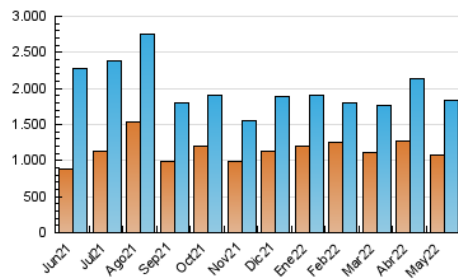

### 3. Por día del mes (Nacional e Internacional)

Día	N. únicos	Visitas	Páginas	Día	N. únicos	Visitas	Páginas	Día	N. únicos	Visitas	Páginas
1	71.086	76.279	94.601	11	45.202	48.999	64.191	21	51.702	57.491	73.439
2	64.670	70.345	96.955	12	84.324	94.266	116.865	22	56.062	60.604	77.118
3	36.701	39.990	56.029	13	52.546	58.116	73.910	23	43.893	48.408	62.056
4	62.418	67.696	91.927	14	59.252	65.093	82.154	24	54.474	58.900	73.041
5	55.535	59.319	78.001	15	65.663	71.103	102.972	25	66.066	71.371	88.250
6	33.154	35.507	48.604	16	45.326	49.314	69.700	26	50.129	54.677	68.931
7	22.883	24.771	33.435	17	80.151	85.075	102.189	27	66.542	71.241	87.678
8	73.430	79.798	99.979	18	40.871	44.317	58.540	28	70.481	75.047	88.518
9	54.818	58.721	75.890	19	39.096	42.171	54.111	29	34.488	37.157	48.741
10	64.345	69.690	91.222	20	41.102	44.299	64.425	30	35.731	39.685	57.989
								31	62.697	67.144	86.371

4. Gráficas (Nacional e Internacional)

4.1 Por día de la semana (promedio)

N. únicos / Visitas (x 100)

Páginas (x 100)

4.2 Por franja horaria (promedio)

Visitas\_ (x 1000)

Páginas (x 1000)

4.3 Por meses

N. únicos / Visitas (x 1000)

Páginas (x 1000)