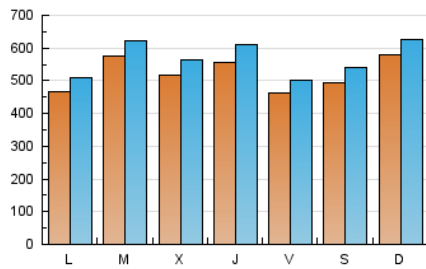

4. Gráficas (Nacional)

4.1 Por día de la semana (promedio)

N. únicos / Visitas (x 100)