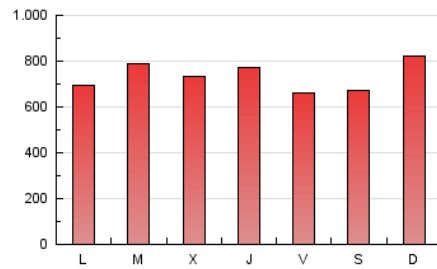

Páginas (x 100)