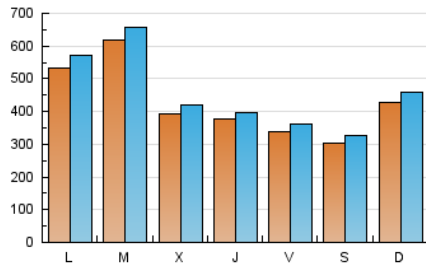

ELESANOL

1. Cifras totales y promedios (Nacional e Internacional)

MES - AÑO	NAVEGADORES UNICOS	VISITAS	PAGINAS
Abril - 2026	949.450	1.372.883	1.577.574
PROMEDIO DIARIO	42.350	45.343	52.586
PROMEDIO LUNES-VIERNES	44.483	47.551	54.941
PROMEDIO SABADO-DOMINGO	36.486	39.270	46.108
PAGINAS / VISITAS	1,16		
DURACION MEDIA VISITAS	0:00:32		
TIEMPO INTERACCIÓN MEDIO	0:00:13		

2. Secciones (Nacional e Internacional)

	PAGINAS	%
HOME	73.237	4.64 %
RESTO	1.504.337	95.36 %

3. Por día del mes (Nacional e Internacional)

Día	N. únicos	Visitas	Páginas	Día	N. únicos	Visitas	Páginas	Día	N. únicos	Visitas	Páginas
1	34.487	36.621	43.487	11	40.106	42.423	49.980	21	28.583	31.665	36.701
2	48.156	49.247	57.015	12	42.670	45.550	53.424	22	21.674	23.393	27.816
3	35.987	38.827	43.870	13	37.575	40.449	47.888	23	24.740	26.034	31.346
4	38.878	42.087	48.104	14	32.265	35.065	41.226	24	28.796	30.091	35.881
5	60.564	63.781	73.291	15	31.910	35.024	40.832	25	22.031	24.028	28.627
6	95.459	103.432	113.642	16	29.204	31.781	37.320	26	35.860	38.558	46.917
7	150.462	157.102	178.858	17	18.314	19.733	23.784	27	38.037	40.881	48.255
8	66.684	70.994	81.438	18	20.453	22.153	26.843	28	35.926	38.823	45.319
9	40.939	43.213	50.231	19	31.322	35.582	41.679	29	40.960	43.816	52.637
10	51.740	56.749	63.228	20	41.635	44.305	51.941	30	45.091	48.870	55.994

4. Gráficas (Nacional e Internacional)

4.1 Por día de la semana (promedio)

N. únicos / Visitas (x 100)

Páginas (x 100)

4.2 Por franja horaria (promedio)

Visitas_ (x 1000)

Páginas (x 1000)

4.3 Por meses