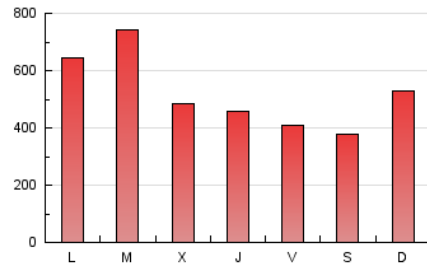

ELESANOL

1. Cifras totales y promedios (Nacional)

MES - AÑO	NAVEGADORES UNICOS	VISITAS	PAGINAS
Abril - 2026	934.102	1.347.211	1.555.401
PROMEDIO DIARIO	41.739	44.666	51.847
PROMEDIO LUNES-VIERNES	43.843	46.829	54.158
PROMEDIO SABADO-DOMINGO	35.954	38.718	45.492
PAGINAS / VISITAS	1,16		
DURACION MEDIA VISITAS	0:00:32		
TIEMPO INTERACCIÓN MEDIO	0:00:13		

2. Secciones (Nacional)

	PAGINAS	%
HOME	71.876	4.62 %
RESTO	1.483.525	95.38 %

3. Por día del mes (Nacional)

Día	N. únicos	Visitas	Páginas	Día	N. únicos	Visitas	Páginas	Día	N. únicos	Visitas	Páginas
1	34.060	36.095	42.970	11	39.529	41.940	49.403	21	28.169	31.359	36.180
2	47.302	48.272	55.976	12	42.279	45.330	52.993	22	21.304	23.082	27.364
3	35.253	38.113	43.028	13	37.096	39.785	47.170	23	24.481	25.723	30.984
4	38.201	41.209	47.215	14	31.768	34.497	40.695	24	28.521	29.731	35.485
5	59.063	62.202	71.526	15	31.505	34.607	40.374	25	21.814	23.739	28.357
6	94.049	101.536	112.042	16	28.889	31.372	36.826	26	35.534	38.316	46.578
7	147.539	154.525	175.545	17	18.019	19.352	23.381	27	37.694	40.489	47.745
8	65.879	70.112	80.452	18	20.166	21.789	26.544	28	35.540	38.405	44.874
9	40.352	42.640	49.575	19	31.048	35.220	41.317	29	40.511	43.156	52.008
10	51.002	55.639	62.297	20	41.271	43.813	51.419	30	44.334	47.940	55.078

4. Gráficas (Nacional)

4.1 Por día de la semana (promedio)

N. únicos / Visitas (x 100)

Páginas (x 100)

4.2 Por franja horaria (promedio)

Visitas_ (x 1000)

Páginas (x 1000)

4.3 Por meses