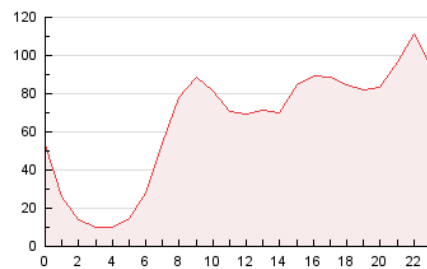

ELESANOL

1. Cifras totales y promedios (Nacional)

MES - AÑO	NAVEGADORES UNICOS	VISITAS	PAGINAS
Abril - 2026	934.102	1.347.211	1.555.401
PROMEDIO DIARIO	41.739	44.666	51.847
PROMEDIO LUNES-VIERNES	43.843	46.829	54.158
PROMEDIO SABADO-DOMINGO	35.954	38.718	45.492
PAGINAS / VISITAS	1,16		
DURACION MEDIA VISITAS	0:00:32		
TIEMPO INTERACCIÓN MEDIO	0:00:13		

2. Secciones (Nacional)

	PAGINAS	%
HOME	71.876	4.62 %
RESTO	1.483.525	95.38 %

3. Por día del mes (Nacional)

Día	N. únicos	Visitas	Páginas	Día	N. únicos	Visitas	Páginas	Día	N. únicos	Visitas	Páginas
1	34.060	36.095	42.970	11	39.529	41.940	49.403	21	28.169	31.359	36.180
2	47.302	48.272	55.976	12	42.279	45.330	52.993	22	21.304	23.082	27.364
3	35.253	38.113	43.028	13	37.096	39.785	47.170	23	24.481	25.723	30.984
4	38.201	41.209	47.215	14	31.768	34.497	40.695	24	28.521	29.731	35.485
5	59.063	62.202	71.526	15	31.505	34.607	40.374	25	21.814	23.739	28.357
6	94.049	101.536	112.042	16	28.889	31.372	36.826	26	35.534	38.316	46.578
7	147.539	154.525	175.545	17	18.019	19.352	23.381	27	37.694	40.489	47.745
8	65.879	70.112	80.452	18	20.166	21.789	26.544	28	35.540	38.405	44.874
9	40.352	42.640	49.575	19	31.048	35.220	41.317	29	40.511	43.156	52.008
10	51.002	55.639	62.297	20	41.271	43.813	51.419	30	44.334	47.940	55.078

4. Gráficas (Nacional)

4.1 Por día de la semana (promedio)

N. únicos / Visitas (x 100)

Páginas (x 100)

4.2 Por franja horaria (promedio)

Visitas_ (x 1000)

Páginas (x 1000)

4.3 Por meses

N. únicos / Visitas (x 1000)

Páginas (x 1000)

5. Observaciones

Este Medio Electrónico de Comunicación ha sido medido por la herramienta Google Analytics de Google (GA4).

6. Definiciones básicas (Para más información ver Normas Técnicas para el Control de los Medios Electrónicos de Comunicación)