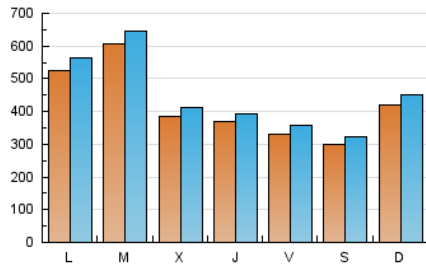

ELESANOL

1. Cifras totales y promedios (Nacional)

MES - AÑO	NAVEGADORES UNICOS	VISITAS	PAGINAS
Abril - 2026	934.102	1.347.211	1.555.401
PROMEDIO DIARIO	41.739	44.666	51.847
PROMEDIO LUNES-VIERNES	43.843	46.829	54.158
PROMEDIO SABADO-DOMINGO	35.954	38.718	45.492
PAGINAS / VISITAS	1,16		
DURACION MEDIA VISITAS	0:00:32		
TIEMPO INTERACCIÓN MEDIO	0:00:13		

2. Secciones (Nacional)

	PAGINAS	%
HOME	71.876	4.62 %
RESTO	1.483.525	95.38 %

3. Por día del mes (Nacional)

Día	N. únicos	Visitas	Páginas	Día	N. únicos	Visitas	Páginas	Día	N. únicos	Visitas	Páginas
1	34.060	36.095	42.970	11	39.529	41.940	49.403	21	28.169	31.359	36.180
2	47.302	48.272	55.976	12	42.279	45.330	52.993	22	21.304	23.082	27.364
3	35.253	38.113	43.028	13	37.096	39.785	47.170	23	24.481	25.723	30.984
4	38.201	41.209	47.215	14	31.768	34.497	40.695	24	28.521	29.731	35.485
5	59.063	62.202	71.526	15	31.505	34.607	40.374	25	21.814	23.739	28.357
6	94.049	101.536	112.042	16	28.889	31.372	36.826	26	35.534	38.316	46.578
7	147.539	154.525	175.545	17	18.019	19.352	23.381	27	37.694	40.489	47.745
8	65.879	70.112	80.452	18	20.166	21.789	26.544	28	35.540	38.405	44.874
9	40.352	42.640	49.575	19	31.048	35.220	41.317	29	40.511	43.156	52.008
10	51.002	55.639	62.297	20	41.271	43.813	51.419	30	44.334	47.940	55.078

4. Gráficas (Nacional)

4.1 Por día de la semana (promedio)

N. únicos / Visitas (x 100)

Páginas (x 100)

4.2 Por franja horaria (promedio)

Visitas_ (x 1000)

Páginas (x 1000)

4.3 Por meses