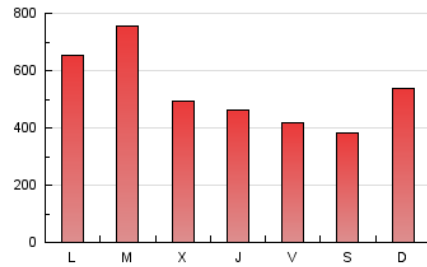

ELESANOL

1. Cifras totales y promedios (Nacional e Internacional)

MES - AÑO	NAVEGADORES UNICOS	VISITAS	PAGINAS
Abril - 2026	949.450	1.372.883	1.577.574
PROMEDIO DIARIO	42.350	45.343	52.586
PROMEDIO LUNES-VIERNES	44.483	47.551	54.941
PROMEDIO SABADO-DOMINGO	36.486	39.270	46.108
PAGINAS / VISITAS	1,16		
DURACION MEDIA VISITAS	0:00:32		
TIEMPO INTERACCIÓN MEDIO	0:00:13		

2. Secciones (Nacional e Internacional)

	PAGINAS	%
HOME	73.237	4.64 %
RESTO	1.504.337	95.36 %

3. Por día del mes (Nacional e Internacional)

Día	N. únicos	Visitas	Páginas	Día	N. únicos	Visitas	Páginas	Día	N. únicos	Visitas	Páginas
1	34.487	36.621	43.487	11	40.106	42.423	49.980	21	28.583	31.665	36.701
2	48.156	49.247	57.015	12	42.670	45.550	53.424	22	21.674	23.393	27.816
3	35.987	38.827	43.870	13	37.575	40.449	47.888	23	24.740	26.034	31.346
4	38.878	42.087	48.104	14	32.265	35.065	41.226	24	28.796	30.091	35.881
5	60.564	63.781	73.291	15	31.910	35.024	40.832	25	22.031	24.028	28.627
6	95.459	103.432	113.642	16	29.204	31.781	37.320	26	35.860	38.558	46.917
7	150.462	157.102	178.858	17	18.314	19.733	23.784	27	38.037	40.881	48.255
8	66.684	70.994	81.438	18	20.453	22.153	26.843	28	35.926	38.823	45.319
9	40.939	43.213	50.231	19	31.322	35.582	41.679	29	40.960	43.816	52.637
10	51.740	56.749	63.228	20	41.635	44.305	51.941	30	45.091	48.870	55.994

4. Gráficas (Nacional e Internacional)

4.1 Por día de la semana (promedio)

N. únicos / Visitas (x 100)

Páginas (x 100)

4.2 Por franja horaria (promedio)

Visitas_ (x 1000)

Páginas (x 1000)

4.3 Por meses