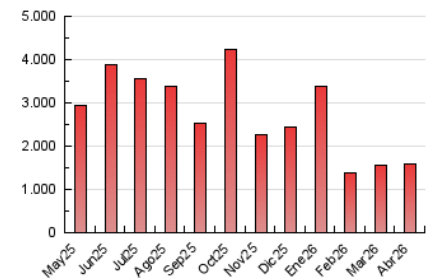

Páginas (x 1000)