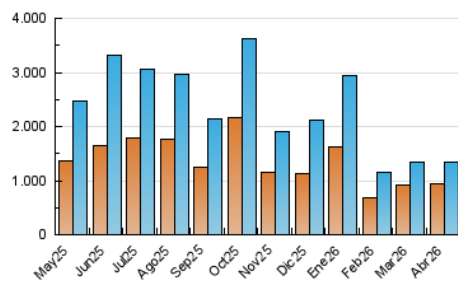

ELESANOL

1. Cifras totales y promedios (Nacional)

MES - AÑO	NAVEGADORES UNICOS	VISITAS	PAGINAS
Abril - 2026	934.102	1.347.211	1.555.401
PROMEDIO DIARIO	41.739	44.666	51.847
PROMEDIO LUNES-VIERNES	43.843	46.829	54.158
PROMEDIO SABADO-DOMINGO	35.954	38.718	45.492
PAGINAS / VISITAS	1,16		
DURACION MEDIA VISITAS	0:00:32		
TIEMPO INTERACCIÓN MEDIO	0:00:13		

2. Secciones (Nacional)

	PAGINAS	%
HOME	71.876	4.62 %
RESTO	1.483.525	95.38 %

3. Por día del mes (Nacional)

Día	N. únicos	Visitas	Páginas	Día	N. únicos	Visitas	Páginas	Día	N. únicos	Visitas	Páginas
1	34.060	36.095	42.970	11	39.529	41.940	49.403	21	28.169	31.359	36.180
2	47.302	48.272	55.976	12	42.279	45.330	52.993	22	21.304	23.082	27.364
3	35.253	38.113	43.028	13	37.096	39.785	47.170	23	24.481	25.723	30.984
4	38.201	41.209	47.215	14	31.768	34.497	40.695	24	28.521	29.731	35.485
5	59.063	62.202	71.526	15	31.505	34.607	40.374	25	21.814	23.739	28.357
6	94.049	101.536	112.042	16	28.889	31.372	36.826	26	35.534	38.316	46.578
7	147.539	154.525	175.545	17	18.019	19.352	23.381	27	37.694	40.489	47.745
8	65.879	70.112	80.452	18	20.166	21.789	26.544	28	35.540	38.405	44.874
9	40.352	42.640	49.575	19	31.048	35.220	41.317	29	40.511	43.156	52.008
10	51.002	55.639	62.297	20	41.271	43.813	51.419	30	44.334	47.940	55.078

4. Gráficas (Nacional)

4.1 Por día de la semana (promedio)

N. únicos / Visitas (x 100)

Páginas (x 100)

4.2 Por franja horaria (promedio)

Visitas_ (x 1000)

Páginas (x 1000)

4.3 Por meses

N. únicos / Visitas (x 1000)

Páginas (x 1000)

5. Observaciones

Este Medio Electrónico de Comunicación ha sido medido por la herramienta Google Analytics de Google (GA4).

6. Definiciones básicas (Para más información ver Normas Técnicas para el Control de los Medios Electrónicos de Comunicación)