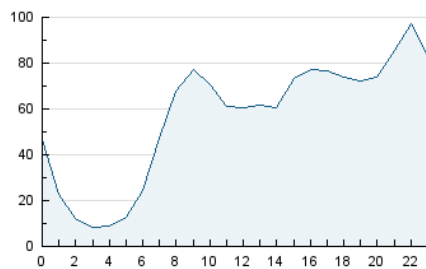

2. Secciones (Nacional)

	PAGINAS	%
HOME	71.876	4.62 %
RESTO	1.483.525	95.38 %

3. Por día del mes (Nacional)

Día	N. únicos	Visitas	Páginas	Día	N. únicos	Visitas	Páginas	Día	N. únicos	Visitas	Páginas
1	34.060	36.095	42.970	11	39.529	41.940	49.403	21	28.169	31.359	36.180
2	47.302	48.272	55.976	12	42.279	45.330	52.993	22	21.304	23.082	27.364
3	35.253	38.113	43.028	13	37.096	39.785	47.170	23	24.481	25.723	30.984
4	38.201	41.209	47.215	14	31.768	34.497	40.695	24	28.521	29.731	35.485
5	59.063	62.202	71.526	15	31.505	34.607	40.374	25	21.814	23.739	28.357
6	94.049	101.536	112.042	16	28.889	31.372	36.826	26	35.534	38.316	46.578
7	147.539	154.525	175.545	17	18.019	19.352	23.381	27	37.694	40.489	47.745
8	65.879	70.112	80.452	18	20.166	21.789	26.544	28	35.540	38.405	44.874
9	40.352	42.640	49.575	19	31.048	35.220	41.317	29	40.511	43.156	52.008
10	51.002	55.639	62.297	20	41.271	43.813	51.419	30	44.334	47.940	55.078

4. Gráficas (Nacional)

4.1 Por día de la semana (promedio)

N. únicos / Visitas (x 100)

Páginas (x 100)

4.2 Por franja horaria (promedio)

Visitas_ (x 1000)

Páginas (x 1000)

4.3 Por meses