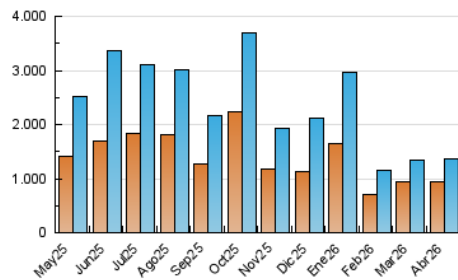

4.3 Por meses

N. únicos / Visitas (x 1000)