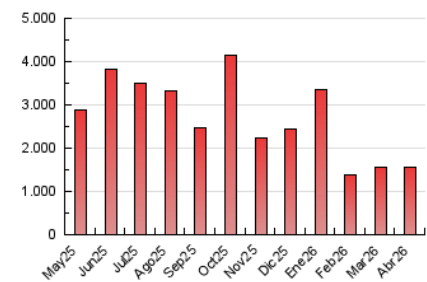

ELESANOL

1. Cifras totales y promedios (Nacional)

MES - AÑO	NAVEGADORES UNICOS	VISITAS	PAGINAS
Abril - 2026	934.102	1.347.211	1.555.401
PROMEDIO DIARIO	41.739	44.666	51.847
PROMEDIO LUNES-VIERNES	43.843	46.829	54.158
PROMEDIO SABADO-DOMINGO	35.954	38.718	45.492
PAGINAS / VISITAS	1,16		
DURACION MEDIA VISITAS	0:00:32		
TIEMPO INTERACCIÓN MEDIO	0:00:13		

2. Secciones (Nacional)

	PAGINAS	%
HOME	71.876	4.62 %
RESTO	1.483.525	95.38 %

3. Por día del mes (Nacional)

Día	N. únicos	Visitas	Páginas	Día	N. únicos	Visitas	Páginas	Día	N. únicos	Visitas	Páginas
1	34.060	36.095	42.970	11	39.529	41.940	49.403	21	28.169	31.359	36.180
2	47.302	48.272	55.976	12	42.279	45.330	52.993	22	21.304	23.082	27.364
3	35.253	38.113	43.028	13	37.096	39.785	47.170	23	24.481	25.723	30.984
4	38.201	41.209	47.215	14	31.768	34.497	40.695	24	28.521	29.731	35.485
5	59.063	62.202	71.526	15	31.505	34.607	40.374	25	21.814	23.739	28.357
6	94.049	101.536	112.042	16	28.889	31.372	36.826	26	35.534	38.316	46.578
7	147.539	154.525	175.545	17	18.019	19.352	23.381	27	37.694	40.489	47.745
8	65.879	70.112	80.452	18	20.166	21.789	26.544	28	35.540	38.405	44.874
9	40.352	42.640	49.575	19	31.048	35.220	41.317	29	40.511	43.156	52.008
10	51.002	55.639	62.297	20	41.271	43.813	51.419	30	44.334	47.940	55.078

4. Gráficas (Nacional)

4.1 Por día de la semana (promedio)

N. únicos / Visitas (x 100)

Páginas (x 100)

4.2 Por franja horaria (promedio)

Visitas_ (x 1000)

Páginas (x 1000)

4.3 Por meses

N. únicos / Visitas (x 1000)

Páginas (x 1000)

5. Observaciones

Este Medio Electrónico de Comunicación ha sido medido por la herramienta Google Analytics de Google (GA4).

6. Definiciones básicas (Para más información ver Normas Técnicas para el Control de los Medios Electrónicos de Comunicación)