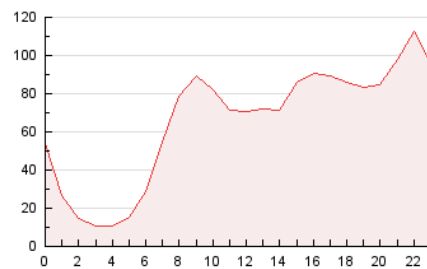

ELESANOL

1. Cifras totales y promedios (Nacional e Internacional)

MES - AÑO	NAVEGADORES UNICOS	VISITAS	PAGINAS
Abril - 2026	949.450	1.372.883	1.577.574
PROMEDIO DIARIO	42.350	45.343	52.586
PROMEDIO LUNES-VIERNES	44.483	47.551	54.941
PROMEDIO SABADO-DOMINGO	36.486	39.270	46.108
PAGINAS / VISITAS	1,16		
DURACION MEDIA VISITAS	0:00:32		
TIEMPO INTERACCIÓN MEDIO	0:00:13		

2. Secciones (Nacional e Internacional)

	PAGINAS	%
HOME	73.237	4.64 %
RESTO	1.504.337	95.36 %

3. Por día del mes (Nacional e Internacional)

Día	N. únicos	Visitas	Páginas	Día	N. únicos	Visitas	Páginas	Día	N. únicos	Visitas	Páginas
1	34.487	36.621	43.487	11	40.106	42.423	49.980	21	28.583	31.665	36.701
2	48.156	49.247	57.015	12	42.670	45.550	53.424	22	21.674	23.393	27.816
3	35.987	38.827	43.870	13	37.575	40.449	47.888	23	24.740	26.034	31.346
4	38.878	42.087	48.104	14	32.265	35.065	41.226	24	28.796	30.091	35.881
5	60.564	63.781	73.291	15	31.910	35.024	40.832	25	22.031	24.028	28.627
6	95.459	103.432	113.642	16	29.204	31.781	37.320	26	35.860	38.558	46.917
7	150.462	157.102	178.858	17	18.314	19.733	23.784	27	38.037	40.881	48.255
8	66.684	70.994	81.438	18	20.453	22.153	26.843	28	35.926	38.823	45.319
9	40.939	43.213	50.231	19	31.322	35.582	41.679	29	40.960	43.816	52.637
10	51.740	56.749	63.228	20	41.635	44.305	51.941	30	45.091	48.870	55.994

4. Gráficas (Nacional e Internacional)

4.1 Por día de la semana (promedio)

N. únicos / Visitas (x 100)

Páginas (x 100)

4.2 Por franja horaria (promedio)

Visitas_ (x 1000)

Páginas (x 1000)

4.3 Por meses