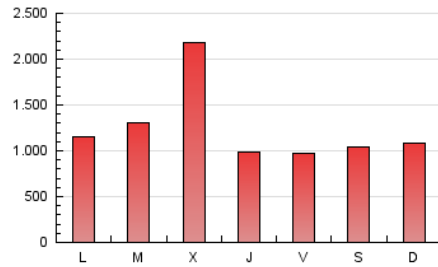

ELESANOL

1. Cifras totales y promedios (Nacional e Internacional)

MES - AÑO	NAVEGADORES UNICOS	VISITAS	PAGINAS
Abril - 2024	1.877.411	3.287.546	3.735.372
PROMEDIO DIARIO	98.988	109.585	124.512
PROMEDIO LUNES-VIERNES	105.028	115.857	131.011
PROMEDIO SABADO-DOMINGO	82.378	92.336	106.643
PAGINAS / VISITAS	1,14		
DURACION MEDIA VISITAS	0:00:44		
TIEMPO INTERACCIÓN MEDIO	0:00:16		

2. Secciones (Nacional e Internacional)

	PAGINAS	%
HOME	45.432	1.22 %
RESTO	3.689.940	98.78 %

3. Por día del mes (Nacional e Internacional)

Día	N. únicos	Visitas	Páginas	Día	N. únicos	Visitas	Páginas	Día	N. únicos	Visitas	Páginas
1	76.880	85.863	100.208	11	53.576	58.727	68.262	21	112.967	128.075	148.346
2	88.781	102.120	117.498	12	81.885	88.581	100.471	22	85.708	103.098	122.258
3	82.310	96.154	109.721	13	55.322	60.623	71.468	23	179.214	188.534	210.604
4	70.634	82.777	99.829	14	69.026	76.167	88.117	24	526.197	556.134	582.975
5	57.431	64.985	77.104	15	66.848	73.735	88.168	25	105.478	113.051	129.554
6	63.042	69.017	82.032	16	65.161	72.554	86.197	26	66.232	76.282	87.347
7	104.937	120.491	137.177	17	65.755	73.376	87.268	27	59.008	65.655	75.985
8	136.843	155.854	177.266	18	75.339	82.626	96.763	28	48.624	53.245	62.148
9	142.478	158.423	176.991	19	94.003	105.459	121.635	29	69.450	77.046	87.255
10	72.795	81.611	94.158	20	146.099	165.416	187.867	30	47.627	51.867	60.700

4. Gráficas (Nacional e Internacional)

4.1 Por día de la semana (promedio)

N. únicos / Visitas (x 100)

Páginas (x 100)

4.2 Por franja horaria (promedio)

Visitas_ (x 1000)

Páginas (x 1000)

4.3 Por meses