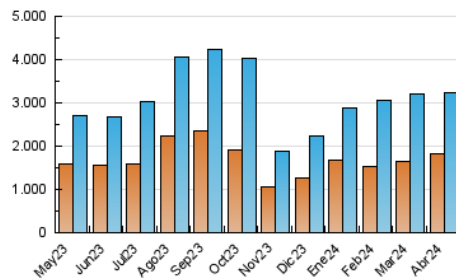

2. Secciones (Nacional)

	PAGINAS	%
HOME	44.543	1.22 %
RESTO	3.619.061	98.78 %

3. Por día del mes (Nacional)

Día	N. únicos	Visitas	Páginas	Día	N. únicos	Visitas	Páginas	Día	N. únicos	Visitas	Páginas
1	74.625	83.967	97.595	11	52.137	57.254	66.686	21	106.249	121.837	140.347
2	86.418	99.575	114.787	12	80.206	86.838	98.474	22	83.197	100.226	119.224
3	80.045	93.455	107.008	13	54.187	59.516	70.088	23	177.731	186.276	208.519
4	68.946	80.689	97.776	14	67.721	74.911	86.624	24	523.057	554.300	580.506
5	56.046	63.169	75.448	15	65.415	72.702	86.610	25	103.681	111.641	127.460
6	61.875	67.924	80.671	16	63.735	71.018	84.635	26	64.985	74.013	85.769
7	103.590	119.221	135.471	17	64.430	71.983	85.742	27	56.393	62.515	72.774
8	135.191	153.807	175.360	18	73.900	81.243	95.096	28	47.310	52.041	60.572
9	141.078	157.046	175.156	19	91.519	101.729	118.500	29	67.776	74.948	85.483
10	71.350	80.195	92.460	20	138.718	158.977	179.802	30	46.193	49.956	58.961

4. Gráficas (Nacional)

4.1 Por día de la semana (promedio)

N. únicos / Visitas (x 100)

Páginas (x 100)

4.2 Por franja horaria (promedio)

Visitas_ (x 1000)

Páginas (x 1000)

4.3 Por meses

N. únicos / Visitas (x 1000)

Páginas (x 1000)

5. Observaciones

Este Medio Electrónico de Comunicación ha sido medido por la herramienta Google Analytics de Google (GA4)

6. Definiciones básicas (Para más información ver Normas Técnicas para el Control de los Medios Electrónicos de Comunicación)

Visita:

Una secuencia ininterrumpida de páginas servidas a un usuario válido. Si dicho usuario no realiza peticiones de páginas en un periodo de tiempo (30 min) la siguiente petición constituirá el inicio de una nueva visita.