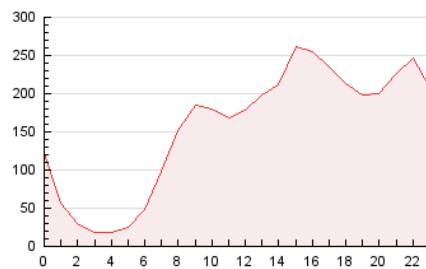

2. Secciones (Nacional e Internacional)

	PAGINAS	%
HOME	45.432	1.22 %
RESTO	3.689.940	98.78 %

3. Por día del mes (Nacional e Internacional)

Día	N. únicos	Visitas	Páginas	Día	N. únicos	Visitas	Páginas	Día	N. únicos	Visitas	Páginas
1	76.880	85.863	100.208	11	53.576	58.727	68.262	21	112.967	128.075	148.346
2	88.781	102.120	117.498	12	81.885	88.581	100.471	22	85.708	103.098	122.258
3	82.310	96.154	109.721	13	55.322	60.623	71.468	23	179.214	188.534	210.604
4	70.634	82.777	99.829	14	69.026	76.167	88.117	24	526.197	556.134	582.975
5	57.431	64.985	77.104	15	66.848	73.735	88.168	25	105.478	113.051	129.554
6	63.042	69.017	82.032	16	65.161	72.554	86.197	26	66.232	76.282	87.347
7	104.937	120.491	137.177	17	65.755	73.376	87.268	27	59.008	65.655	75.985
8	136.843	155.854	177.266	18	75.339	82.626	96.763	28	48.624	53.245	62.148
9	142.478	158.423	176.991	19	94.003	105.459	121.635	29	69.450	77.046	87.255
10	72.795	81.611	94.158	20	146.099	165.416	187.867	30	47.627	51.867	60.700

4. Gráficas (Nacional e Internacional)

4.1 Por día de la semana (promedio)

N. únicos / Visitas (x 100)

Páginas (x 100)

4.2 Por franja horaria (promedio)

Visitas_ (x 1000)

Páginas (x 1000)

4.3 Por meses