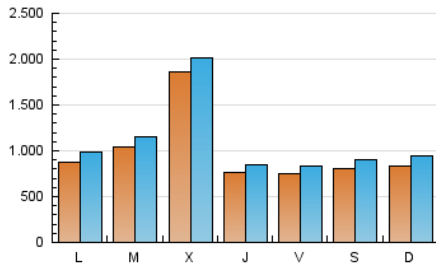

ELESANOL

1. Cifras totales y promedios (Nacional e Internacional)

MES - AÑO	NAVEGADORES UNICOS	VISITAS	PAGINAS
Abril - 2024	1.877.411	3.287.546	3.735.372
PROMEDIO DIARIO	98.988	109.585	124.512
PROMEDIO LUNES-VIERNES	105.028	115.857	131.011
PROMEDIO SABADO-DOMINGO	82.378	92.336	106.643
PAGINAS / VISITAS	1,14		
DURACION MEDIA VISITAS	0:00:44		
TIEMPO INTERACCIÓN MEDIO	0:00:16		

2. Secciones (Nacional e Internacional)

	PAGINAS	%
HOME	45.432	1.22 %
RESTO	3.689.940	98.78 %

3. Por día del mes (Nacional e Internacional)

Día	N. únicos	Visitas	Páginas	Día	N. únicos	Visitas	Páginas	Día	N. únicos	Visitas	Páginas
1	76.880	85.863	100.208	11	53.576	58.727	68.262	21	112.967	128.075	148.346
2	88.781	102.120	117.498	12	81.885	88.581	100.471	22	85.708	103.098	122.258
3	82.310	96.154	109.721	13	55.322	60.623	71.468	23	179.214	188.534	210.604
4	70.634	82.777	99.829	14	69.026	76.167	88.117	24	526.197	556.134	582.975
5	57.431	64.985	77.104	15	66.848	73.735	88.168	25	105.478	113.051	129.554
6	63.042	69.017	82.032	16	65.161	72.554	86.197	26	66.232	76.282	87.347
7	104.937	120.491	137.177	17	65.755	73.376	87.268	27	59.008	65.655	75.985
8	136.843	155.854	177.266	18	75.339	82.626	96.763	28	48.624	53.245	62.148
9	142.478	158.423	176.991	19	94.003	105.459	121.635	29	69.450	77.046	87.255
10	72.795	81.611	94.158	20	146.099	165.416	187.867	30	47.627	51.867	60.700

4. Gráficas (Nacional e Internacional)

4.1 Por día de la semana (promedio)

N. únicos / Visitas (x 100)

Páginas (x 100)

4.2 Por franja horaria (promedio)

Visitas_ (x 1000)

Páginas (x 1000)

4.3 Por meses