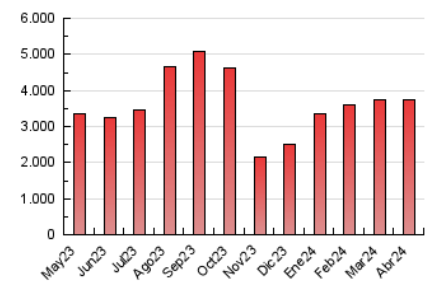

Páginas (x 1000)