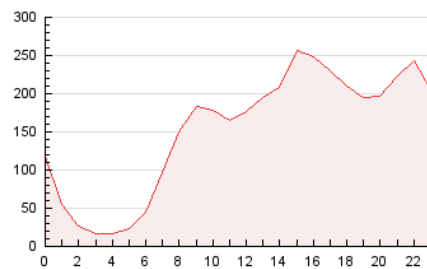

2. Secciones (Nacional)

	PAGINAS	%
HOME	44.543	1.22 %
RESTO	3.619.061	98.78 %

3. Por día del mes (Nacional)

Día	N. únicos	Visitas	Páginas	Día	N. únicos	Visitas	Páginas	Día	N. únicos	Visitas	Páginas
1	74.625	83.967	97.595	11	52.137	57.254	66.686	21	106.249	121.837	140.347
2	86.418	99.575	114.787	12	80.206	86.838	98.474	22	83.197	100.226	119.224
3	80.045	93.455	107.008	13	54.187	59.516	70.088	23	177.731	186.276	208.519
4	68.946	80.689	97.776	14	67.721	74.911	86.624	24	523.057	554.300	580.506
5	56.046	63.169	75.448	15	65.415	72.702	86.610	25	103.681	111.641	127.460
6	61.875	67.924	80.671	16	63.735	71.018	84.635	26	64.985	74.013	85.769
7	103.590	119.221	135.471	17	64.430	71.983	85.742	27	56.393	62.515	72.774
8	135.191	153.807	175.360	18	73.900	81.243	95.096	28	47.310	52.041	60.572
9	141.078	157.046	175.156	19	91.519	101.729	118.500	29	67.776	74.948	85.483
10	71.350	80.195	92.460	20	138.718	158.977	179.802	30	46.193	49.956	58.961

4. Gráficas (Nacional)

4.1 Por día de la semana (promedio)

N. únicos / Visitas (x 100)

Páginas (x 100)

4.2 Por franja horaria (promedio)

Visitas_ (x 1000)

Páginas (x 1000)

4.3 Por meses