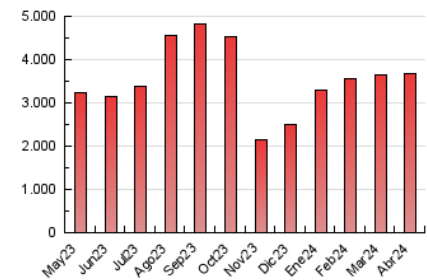

Páginas (x 1000)