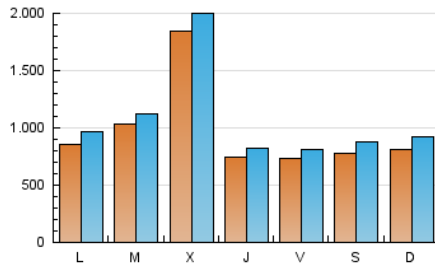

ELESPANOL

1. Cifras totales y promedios (Nacional)

MES - AÑO	NAVEGADORES UNICOS	VISITAS	PAGINAS
Abril - 2024	1.824.669	3.222.972	3.663.604
PROMEDIO DIARIO	96.923	107.432	122.120
PROMEDIO LUNES-VIERNES	103.257	113.910	128.966
PROMEDIO SABADO-DOMINGO	79.505	89.618	103.294
PAGINAS / VISITAS	1,14		
DURACION MEDIA VISITAS	0:00:44		
TIEMPO INTERACCIÓN MEDIO	0:00:16		

2. Secciones (Nacional)

	PAGINAS	%
HOME	44.543	1.22 %
RESTO	3.619.061	98.78 %

3. Por día del mes (Nacional)

Día	N. únicos	Visitas	Páginas	Día	N. únicos	Visitas	Páginas	Día	N. únicos	Visitas	Páginas
1	74.625	83.967	97.595	11	52.137	57.254	66.686	21	106.249	121.837	140.347
2	86.418	99.575	114.787	12	80.206	86.838	98.474	22	83.197	100.226	119.224
3	80.045	93.455	107.008	13	54.187	59.516	70.088	23	177.731	186.276	208.519
4	68.946	80.689	97.776	14	67.721	74.911	86.624	24	523.057	554.300	580.506
5	56.046	63.169	75.448	15	65.415	72.702	86.610	25	103.681	111.641	127.460
6	61.875	67.924	80.671	16	63.735	71.018	84.635	26	64.985	74.013	85.769
7	103.590	119.221	135.471	17	64.430	71.983	85.742	27	56.393	62.515	72.774
8	135.191	153.807	175.360	18	73.900	81.243	95.096	28	47.310	52.041	60.572
9	141.078	157.046	175.156	19	91.519	101.729	118.500	29	67.776	74.948	85.483
10	71.350	80.195	92.460	20	138.718	158.977	179.802	30	46.193	49.956	58.961

4. Gráficas (Nacional)

4.1 Por día de la semana (promedio)

N. únicos / Visitas (x 100)

Páginas (x 100)

4.2 Por franja horaria (promedio)

Visitas_ (x 1000)

Páginas (x 1000)

4.3 Por meses