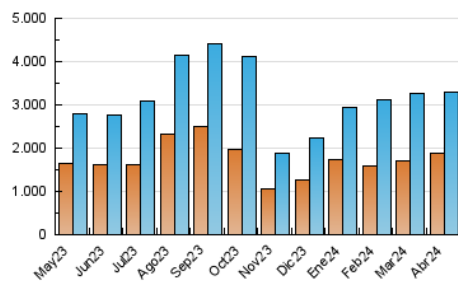

4.3 Por meses

N. únicos / Visitas (x 1000)