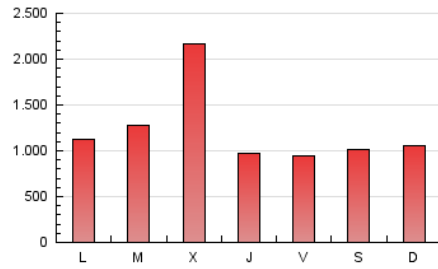

ELESPANOL

1. Cifras totales y promedios (Nacional)

MES - AÑO	NAVEGADORES UNICOS	VISITAS	PAGINAS
Abril - 2024	1.824.669	3.222.972	3.663.604
PROMEDIO DIARIO	96.923	107.432	122.120
PROMEDIO LUNES-VIERNES	103.257	113.910	128.966
PROMEDIO SABADO-DOMINGO	79.505	89.618	103.294
PAGINAS / VISITAS	1,14		
DURACION MEDIA VISITAS	0:00:44		
TIEMPO INTERACCIÓN MEDIO	0:00:16		

2. Secciones (Nacional)

	PAGINAS	%
HOME	44.543	1.22 %
RESTO	3.619.061	98.78 %

3. Por día del mes (Nacional)

Día	N. únicos	Visitas	Páginas	Día	N. únicos	Visitas	Páginas	Día	N. únicos	Visitas	Páginas
1	74.625	83.967	97.595	11	52.137	57.254	66.686	21	106.249	121.837	140.347
2	86.418	99.575	114.787	12	80.206	86.838	98.474	22	83.197	100.226	119.224
3	80.045	93.455	107.008	13	54.187	59.516	70.088	23	177.731	186.276	208.519
4	68.946	80.689	97.776	14	67.721	74.911	86.624	24	523.057	554.300	580.506
5	56.046	63.169	75.448	15	65.415	72.702	86.610	25	103.681	111.641	127.460
6	61.875	67.924	80.671	16	63.735	71.018	84.635	26	64.985	74.013	85.769
7	103.590	119.221	135.471	17	64.430	71.983	85.742	27	56.393	62.515	72.774
8	135.191	153.807	175.360	18	73.900	81.243	95.096	28	47.310	52.041	60.572
9	141.078	157.046	175.156	19	91.519	101.729	118.500	29	67.776	74.948	85.483
10	71.350	80.195	92.460	20	138.718	158.977	179.802	30	46.193	49.956	58.961

4. Gráficas (Nacional)

4.1 Por día de la semana (promedio)

N. únicos / Visitas (x 100)

Páginas (x 100)

4.2 Por franja horaria (promedio)

Visitas_ (x 1000)

Páginas (x 1000)

4.3 Por meses