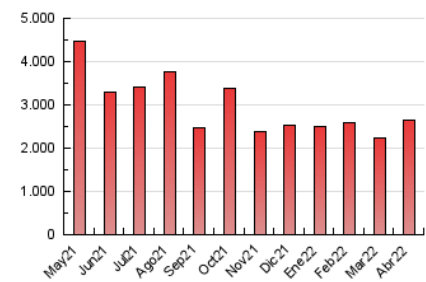

Páginas (x 1000)