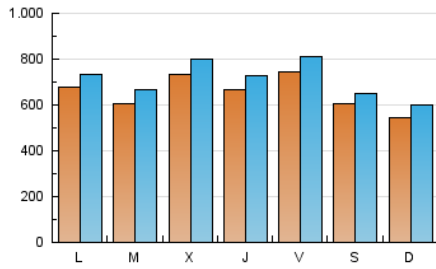

ELESSPANOL

1. Cifras totales y promedios (Nacional e Internacional)

MES - AÑO	NAVEGADORES UNICOS	VISITAS	PAGINAS
Abril - 2022	1.277.020	2.139.287	2.651.728
PROMEDIO DIARIO	65.593	71.310	88.391
PROMEDIO LUNES-VIERNES	68.840	75.063	93.595
PROMEDIO SABADO-DOMINGO	58.015	62.553	76.249
PAGINAS / VISITAS	1,24		
DURACION MEDIA VISITAS	0:01:01		
DURACION MEDIA PAGINAS	0:04:14		

2. Secciones (Nacional e Internacional)

	PAGINAS	%
HOME	111.622	4.21 %
RESTO	2.540.106	95.79 %

3. Por día del mes (Nacional e Internacional)

Día	N. únicos	Visitas	Páginas	Día	N. únicos	Visitas	Páginas	Día	N. únicos	Visitas	Páginas
1	64.079	69.578	84.888	11	91.037	98.863	126.829	21	47.792	51.478	64.647
2	50.908	53.862	65.023	12	95.096	103.923	130.819	22	61.739	66.849	78.706
3	53.238	56.744	71.401	13	90.646	98.383	120.768	23	45.687	47.822	56.426
4	41.141	44.097	57.667	14	87.817	96.318	112.568	24	65.440	72.999	87.848
5	29.055	31.514	41.804	15	81.034	87.276	103.524	25	95.655	102.707	128.485
6	75.073	82.443	98.539	16	77.547	84.461	101.386	26	56.064	62.515	87.642
7	71.380	77.951	93.525	17	57.743	61.632	74.944	27	46.017	51.106	69.813
8	65.670	72.773	89.149	18	43.375	46.692	58.163	28	58.812	65.097	89.549
9	39.583	43.307	54.341	19	62.701	69.620	90.583	29	99.932	108.623	131.650
10	42.137	47.783	61.716	20	81.532	88.508	106.172	30	89.854	94.363	113.153

4. Gráficas (Nacional e Internacional)

4.1 Por día de la semana (promedio)

N. únicos / Visitas (x 100)

Páginas (x 100)

4.2 Por franja horaria (promedio)

Visitas_ (x 1000)

Páginas (x 1000)

4.3 Por meses