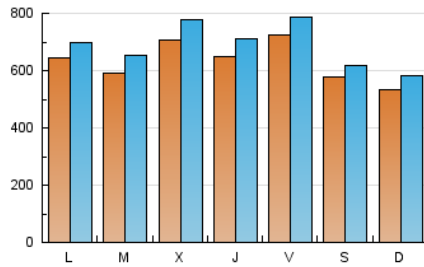

ELESANOL

1. Cifras totales y promedios (Nacional)

MES - AÑO	NAVEGADORES UNICOS	VISITAS	PAGINAS
Abril - 2022	1.220.957	2.070.130	2.568.204
PROMEDIO DIARIO	63.362	69.004	85.607
PROMEDIO LUNES-VIERNES	66.644	72.825	90.858
PROMEDIO SABADO-DOMINGO	55.703	60.089	73.353
PAGINAS / VISITAS	1,24		
DURACION MEDIA VISITAS	0:01:01		
DURACION MEDIA PAGINAS	0:04:13		

2. Secciones (Nacional)

	PAGINAS	%
HOME	109.858	4.28 %
RESTO	2.458.346	95.72 %

3. Por día del mes (Nacional)

Día	N. únicos	Visitas	Páginas	Día	N. únicos	Visitas	Páginas	Día	N. únicos	Visitas	Páginas
1	61.577	67.089	81.701	11	89.873	98.352	125.892	21	45.574	49.109	61.633
2	48.418	51.537	62.508	12	92.773	101.796	128.022	22	60.103	65.168	76.575
3	52.137	55.345	69.726	13	88.099	96.090	117.739	23	42.963	44.938	53.340
4	37.051	40.011	52.884	14	85.875	93.994	109.564	24	64.881	71.954	86.594
5	28.219	30.508	40.396	15	78.578	85.348	101.891	25	91.021	97.994	123.444
6	73.701	81.073	96.692	16	72.488	79.324	95.005	26	53.735	60.050	84.611
7	69.492	75.882	91.323	17	56.158	59.716	72.657	27	43.699	48.464	66.556
8	62.526	69.429	85.259	18	40.141	43.276	54.240	28	58.479	64.760	88.482
9	37.218	40.889	51.541	19	62.426	69.573	90.119	29	98.602	106.724	129.194
10	40.377	45.658	59.207	20	77.988	84.635	101.806	30	86.691	91.444	109.603

4. Gráficas (Nacional)

4.1 Por día de la semana (promedio)

N. únicos / Visitas (x 100)

Páginas (x 100)

4.2 Por franja horaria (promedio)

Visitas_ (x 1000)

Páginas (x 1000)

4.3 Por meses