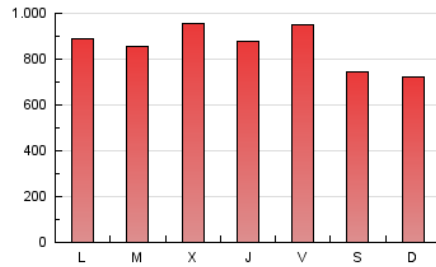

ELESANOL

1. Cifras totales y promedios (Nacional)

MES - AÑO	NAVEGADORES UNICOS	VISITAS	PAGINAS
Abril - 2022	1.220.957	2.070.130	2.568.204
PROMEDIO DIARIO	63.362	69.004	85.607
PROMEDIO LUNES-VIERNES	66.644	72.825	90.858
PROMEDIO SABADO-DOMINGO	55.703	60.089	73.353
PAGINAS / VISITAS	1,24		
DURACION MEDIA VISITAS	0:01:01		
DURACION MEDIA PAGINAS	0:04:13		

2. Secciones (Nacional)

	PAGINAS	%
HOME	109.858	4.28 %
RESTO	2.458.346	95.72 %

3. Por día del mes (Nacional)

Día	N. únicos	Visitas	Páginas	Día	N. únicos	Visitas	Páginas	Día	N. únicos	Visitas	Páginas
1	61.577	67.089	81.701	11	89.873	98.352	125.892	21	45.574	49.109	61.633
2	48.418	51.537	62.508	12	92.773	101.796	128.022	22	60.103	65.168	76.575
3	52.137	55.345	69.726	13	88.099	96.090	117.739	23	42.963	44.938	53.340
4	37.051	40.011	52.884	14	85.875	93.994	109.564	24	64.881	71.954	86.594
5	28.219	30.508	40.396	15	78.578	85.348	101.891	25	91.021	97.994	123.444
6	73.701	81.073	96.692	16	72.488	79.324	95.005	26	53.735	60.050	84.611
7	69.492	75.882	91.323	17	56.158	59.716	72.657	27	43.699	48.464	66.556
8	62.526	69.429	85.259	18	40.141	43.276	54.240	28	58.479	64.760	88.482
9	37.218	40.889	51.541	19	62.426	69.573	90.119	29	98.602	106.724	129.194
10	40.377	45.658	59.207	20	77.988	84.635	101.806	30	86.691	91.444	109.603

4. Gráficas (Nacional)

4.1 Por día de la semana (promedio)

N. únicos / Visitas (x 100)

Páginas (x 100)

4.2 Por franja horaria (promedio)

Visitas_ (x 1000)

Páginas (x 1000)

4.3 Por meses