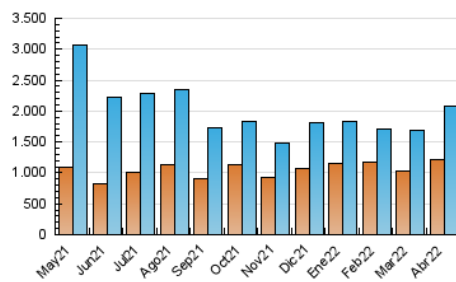

4.3 Por meses

N. únicos / Visitas (x 1000)