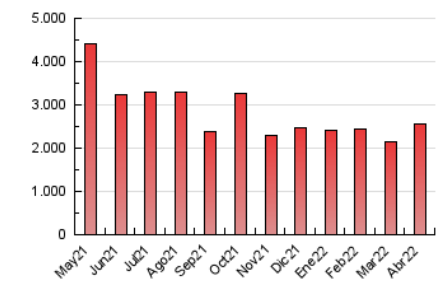

Páginas (x 1000)