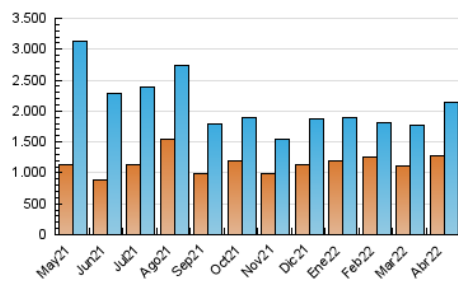

4.3 Por meses

N. únicos / Visitas (x 1000)