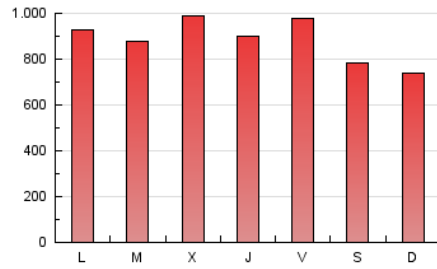

ELESSPANOL

1. Cifras totales y promedios (Nacional e Internacional)

MES - AÑO	NAVEGADORES UNICOS	VISITAS	PAGINAS
Abril - 2022	1.277.020	2.139.287	2.651.728
PROMEDIO DIARIO	65.593	71.310	88.391
PROMEDIO LUNES-VIERNES	68.840	75.063	93.595
PROMEDIO SABADO-DOMINGO	58.015	62.553	76.249
PAGINAS / VISITAS	1,24		
DURACION MEDIA VISITAS	0:01:01		
DURACION MEDIA PAGINAS	0:04:14		

2. Secciones (Nacional e Internacional)

	PAGINAS	%
HOME	111.622	4.21 %
RESTO	2.540.106	95.79 %

3. Por día del mes (Nacional e Internacional)

Día	N. únicos	Visitas	Páginas	Día	N. únicos	Visitas	Páginas	Día	N. únicos	Visitas	Páginas
1	64.079	69.578	84.888	11	91.037	98.863	126.829	21	47.792	51.478	64.647
2	50.908	53.862	65.023	12	95.096	103.923	130.819	22	61.739	66.849	78.706
3	53.238	56.744	71.401	13	90.646	98.383	120.768	23	45.687	47.822	56.426
4	41.141	44.097	57.667	14	87.817	96.318	112.568	24	65.440	72.999	87.848
5	29.055	31.514	41.804	15	81.034	87.276	103.524	25	95.655	102.707	128.485
6	75.073	82.443	98.539	16	77.547	84.461	101.386	26	56.064	62.515	87.642
7	71.380	77.951	93.525	17	57.743	61.632	74.944	27	46.017	51.106	69.813
8	65.670	72.773	89.149	18	43.375	46.692	58.163	28	58.812	65.097	89.549
9	39.583	43.307	54.341	19	62.701	69.620	90.583	29	99.932	108.623	131.650
10	42.137	47.783	61.716	20	81.532	88.508	106.172	30	89.854	94.363	113.153

4. Gráficas (Nacional e Internacional)

4.1 Por día de la semana (promedio)

N. únicos / Visitas (x 100)

Páginas (x 100)

4.2 Por franja horaria (promedio)

Visitas_ (x 1000)

Páginas (x 1000)

4.3 Por meses