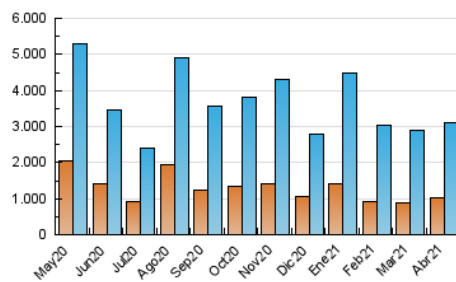

4.3 Por meses

N. únicos / Visitas (x 1000)