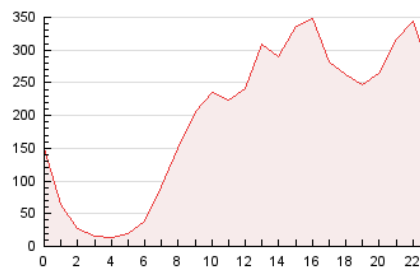

1. Cifras totales y promedios (Nacional e Internacional)

MES - AÑO	NAVEGADORES UNICOS	VISITAS	PAGINAS
Abril - 2021	1.059.128	3.173.128	4.744.718
PROMEDIO DIARIO	78.283	105.771	158.157
PROMEDIO LUNES-VIERNES	81.309	110.389	165.359
PROMEDIO SABADO-DOMINGO	69.963	93.072	138.353
PAGINAS / VISITAS	1,50		
DURACION MEDIA VISITAS	0:01:34		
DURACION MEDIA PAGINAS	0:03:10		

2. Secciones (Nacional e Internacional)

	PAGINAS	%
HOME	268.922	5.67 %
RESTO	4.475.796	94.33 %

3. Por día del mes (Nacional e Internacional)

Día	N. únicos	Visitas	Páginas	Día	N. únicos	Visitas	Páginas	Día	N. únicos	Visitas	Páginas
1	84.199	109.122	154.900	11	89.129	118.119	176.632	21	74.038	103.186	150.546
2	80.325	102.038	146.831	12	92.125	127.577	202.891	22	83.458	118.254	178.333
3	72.842	91.608	129.372	13	110.559	147.690	215.604	23	37.479	50.115	72.979
4	81.896	100.407	146.285	14	76.389	100.211	147.315	24	47.729	68.387	109.334
5	84.237	107.328	161.303	15	85.326	112.595	169.115	25	57.842	83.474	131.051
6	80.373	107.490	151.560	16	88.928	118.893	171.919	26	52.834	75.902	126.455
7	85.328	118.859	170.609	17	54.657	71.027	101.896	27	50.530	75.123	118.214
8	138.334	194.248	304.144	18	58.019	74.170	106.973	28	44.570	62.808	99.108
9	144.986	189.589	286.848	19	90.714	125.912	189.848	29	44.139	64.311	99.207
10	97.593	137.381	205.280	20	115.676	150.971	216.942	30	44.241	66.333	103.224

4. Gráficas (Nacional e Internacional)

4.1 Por día de la semana (promedio)

N. únicos / Visitas (x 100)

Páginas (x 100)

4.2 Por franja horaria (promedio)

Visitas (x 1000)

Páginas (x 1000)

4.3 Por meses