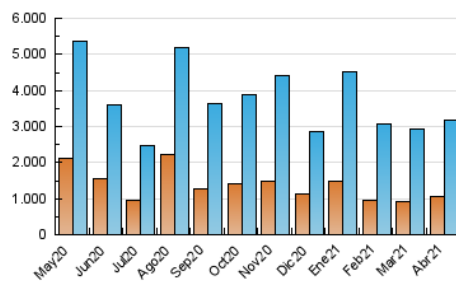

4.3 Por meses

N. únicos / Visitas (x 1000)