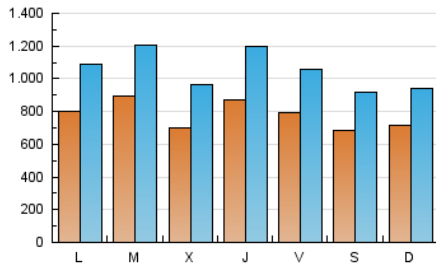

1. Cifras totales y promedios (Nacional e Internacional)

MES - AÑO	NAVEGADORES UNICOS	VISITAS	PAGINAS
Abril - 2021	1.059.128	3.173.128	4.744.718
PROMEDIO DIARIO	78.283	105.771	158.157
PROMEDIO LUNES-VIERNES	81.309	110.389	165.359
PROMEDIO SABADO-DOMINGO	69.963	93.072	138.353
PAGINAS / VISITAS	1,50		
DURACION MEDIA VISITAS	0:01:34		
DURACION MEDIA PAGINAS	0:03:10		

2. Secciones (Nacional e Internacional)

	PAGINAS	%
HOME	268.922	5.67 %
RESTO	4.475.796	94.33 %

3. Por día del mes (Nacional e Internacional)

Día	N. únicos	Visitas	Páginas	Día	N. únicos	Visitas	Páginas	Día	N. únicos	Visitas	Páginas
1	84.199	109.122	154.900	11	89.129	118.119	176.632	21	74.038	103.186	150.546
2	80.325	102.038	146.831	12	92.125	127.577	202.891	22	83.458	118.254	178.333
3	72.842	91.608	129.372	13	110.559	147.690	215.604	23	37.479	50.115	72.979
4	81.896	100.407	146.285	14	76.389	100.211	147.315	24	47.729	68.387	109.334
5	84.237	107.328	161.303	15	85.326	112.595	169.115	25	57.842	83.474	131.051
6	80.373	107.490	151.560	16	88.928	118.893	171.919	26	52.834	75.902	126.455
7	85.328	118.859	170.609	17	54.657	71.027	101.896	27	50.530	75.123	118.214
8	138.334	194.248	304.144	18	58.019	74.170	106.973	28	44.570	62.808	99.108
9	144.986	189.589	286.848	19	90.714	125.912	189.848	29	44.139	64.311	99.207
10	97.593	137.381	205.280	20	115.676	150.971	216.942	30	44.241	66.333	103.224

4. Gráficas (Nacional e Internacional)

4.1 Por día de la semana (promedio)

N. únicos / Visitas (x 100)

Páginas (x 100)

4.2 Por franja horaria (promedio)

Visitas (x 1000)

Páginas (x 1000)

4.3 Por meses