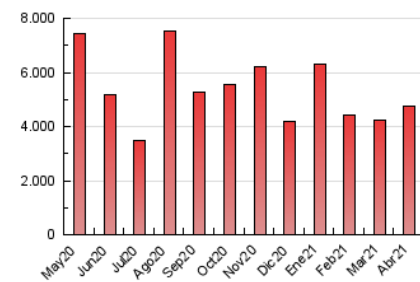

Páginas (x 1000)