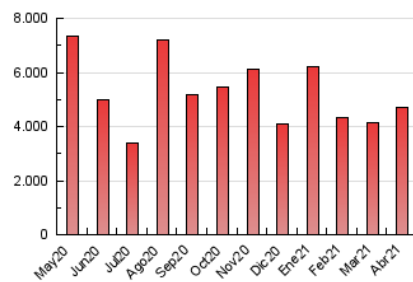

1. Cifras totales y promedios (Nacional)

MES - AÑO	NAVEGADORES UNICOS	VISITAS	PAGINAS
Abril - 2021	1.018.232	3.122.758	4.685.640
PROMEDIO DIARIO	76.692	104.092	156.188
PROMEDIO LUNES-VIERNES	79.621	108.604	163.277
PROMEDIO SABADO-DOMINGO	68.638	91.683	136.695
PAGINAS / VISITAS	1,50		
DURACION MEDIA VISITAS	0:01:35		
DURACION MEDIA PAGINAS	0:03:09		

2. Secciones (Nacional)

	PAGINAS	%
HOME	267.331	5.71 %
RESTO	4.418.309	94.29 %

3. Por día del mes (Nacional)

Día	N. únicos	Visitas	Páginas	Día	N. únicos	Visitas	Páginas	Día	N. únicos	Visitas	Páginas
1	82.975	107.647	153.193	11	87.995	116.753	175.048	21	72.300	101.292	148.332
2	78.830	100.655	145.246	12	90.465	125.986	200.994	22	81.952	116.623	176.459
3	71.516	90.294	127.831	13	108.836	145.725	213.329	23	36.807	49.335	71.908
4	80.528	98.917	144.560	14	74.634	98.337	145.194	24	46.335	67.036	107.643
5	82.439	105.438	159.087	15	83.463	110.836	167.102	25	56.711	82.134	129.303
6	78.706	105.736	149.584	16	87.238	117.061	169.806	26	50.573	73.592	123.833
7	83.598	116.869	168.326	17	53.349	69.658	100.329	27	48.883	73.467	116.232
8	136.134	191.658	301.114	18	56.744	72.846	105.429	28	43.208	61.283	97.389
9	142.919	187.371	284.081	19	88.913	124.038	187.610	29	42.365	62.630	97.349
10	95.927	135.826	203.414	20	113.679	148.962	214.565	30	42.741	64.753	101.350

4. Gráficas (Nacional)

4.1 Por día de la semana (promedio)

N. únicos / Visitas (x 100)

Páginas (x 100)

4.2 Por franja horaria (promedio)

Visitas (x 1000)

Páginas (x 1000)

4.3 Por meses

N. únicos / Visitas (x 1000)

Páginas (x 1000)

5. Observaciones

Este Medio Electrónico de Comunicación ha sido medido por la herramienta Google Analytics de Google

6. Definiciones básicas (Para más información ver Normas Técnicas para el Control de los Medios Electrónicos de Comunicación)