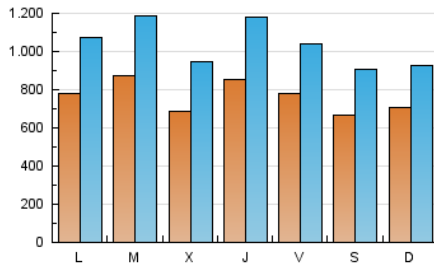

1. Cifras totales y promedios (Nacional)

MES - AÑO	NAVEGADORES UNICOS	VISITAS	PAGINAS
Abril - 2021	1.018.232	3.122.758	4.685.640
PROMEDIO DIARIO	76.692	104.092	156.188
PROMEDIO LUNES-VIERNES	79.621	108.604	163.277
PROMEDIO SABADO-DOMINGO	68.638	91.683	136.695
PAGINAS / VISITAS	1,50		
DURACION MEDIA VISITAS	0:01:35		
DURACION MEDIA PAGINAS	0:03:09		

2. Secciones (Nacional)

	PAGINAS	%
HOME	267.331	5.71 %
RESTO	4.418.309	94.29 %

3. Por día del mes (Nacional)

Día	N. únicos	Visitas	Páginas	Día	N. únicos	Visitas	Páginas	Día	N. únicos	Visitas	Páginas
1	82.975	107.647	153.193	11	87.995	116.753	175.048	21	72.300	101.292	148.332
2	78.830	100.655	145.246	12	90.465	125.986	200.994	22	81.952	116.623	176.459
3	71.516	90.294	127.831	13	108.836	145.725	213.329	23	36.807	49.335	71.908
4	80.528	98.917	144.560	14	74.634	98.337	145.194	24	46.335	67.036	107.643
5	82.439	105.438	159.087	15	83.463	110.836	167.102	25	56.711	82.134	129.303
6	78.706	105.736	149.584	16	87.238	117.061	169.806	26	50.573	73.592	123.833
7	83.598	116.869	168.326	17	53.349	69.658	100.329	27	48.883	73.467	116.232
8	136.134	191.658	301.114	18	56.744	72.846	105.429	28	43.208	61.283	97.389
9	142.919	187.371	284.081	19	88.913	124.038	187.610	29	42.365	62.630	97.349
10	95.927	135.826	203.414	20	113.679	148.962	214.565	30	42.741	64.753	101.350

4. Gráficas (Nacional)

4.1 Por día de la semana (promedio)

N. únicos / Visitas (x 100)

Páginas (x 100)

4.2 Por franja horaria (promedio)

Visitas (x 1000)

Páginas (x 1000)

4.3 Por meses