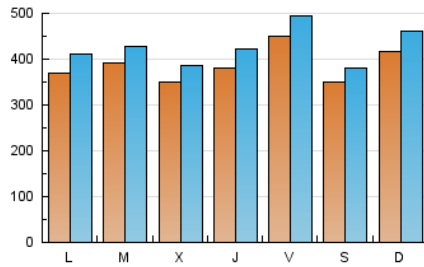

1. Cifras totales y promedios (Nacional)

MES - AÑO	NAVEGADORES UNICOS	VISITAS	PAGINAS
Abril - 2019	710.747	1.278.147	1.600.922
PROMEDIO DIARIO	38.619	42.605	53.364
PROMEDIO LUNES-VIERNES	38.732	42.796	53.800
PROMEDIO SABADO-DOMINGO	38.310	42.080	52.166
PAGINAS / VISITAS	1,25		
DURACION MEDIA VISITAS	0:00:46		
DURACION MEDIA PAGINAS	0:03:01		

2. Secciones (Nacional)

	PAGINAS	%
HOME	19.480	1.22 %
RESTO	1.581.442	98.78 %

3. Por día del mes (Nacional)

Día	N. únicos	Visitas	Páginas	Día	N. únicos	Visitas	Páginas	Día	N. únicos	Visitas	Páginas
1	33.834	37.220	45.268	11	32.622	35.951	43.759	21	52.772	56.891	68.286
2	44.237	47.805	63.015	12	40.608	45.111	55.952	22	38.139	41.598	49.945
3	43.670	48.078	60.206	13	42.045	45.968	57.053	23	40.074	43.595	52.395
4	35.003	37.888	46.016	14	51.553	58.371	73.565	24	31.712	34.986	43.624
5	41.719	45.030	54.365	15	38.582	42.547	53.614	25	37.306	41.379	51.556
6	27.722	29.860	36.594	16	40.508	44.079	53.163	26	51.899	55.738	66.861
7	28.946	31.585	38.432	17	34.298	38.542	48.176	27	34.830	36.995	45.031
8	31.616	35.839	44.889	18	47.436	53.959	68.643	28	33.343	37.199	47.878
9	32.414	36.334	44.528	19	45.963	51.819	66.310	29	42.454	48.880	72.797
10	29.866	33.120	40.709	20	35.265	39.770	50.490	30	38.148	42.010	57.802

4. Gráficas (Nacional)

4.1 Por día de la semana (promedio)

N. únicos / Visitas (x 100)

Páginas (x 100)

4.2 Por franja horaria (promedio)

Visitas (x 1000)

Páginas (x 1000)

4.3 Por meses