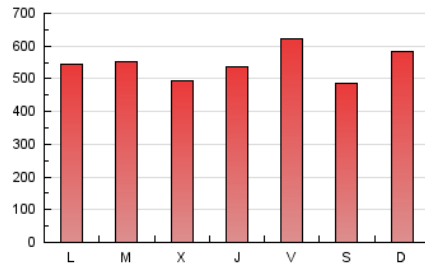

1. Cifras totales y promedios (Nacional e Internacional)

MES - AÑO	NAVEGADORES UNICOS	VISITAS	PAGINAS
Abril - 2019	736.844	1.309.153	1.637.025
PROMEDIO DIARIO	39.599	43.638	54.568
PROMEDIO LUNES-VIERNES	39.716	43.825	54.994
PROMEDIO SABADO-DOMINGO	39.279	43.126	53.394
PAGINAS / VISITAS	1,25		
DURACION MEDIA VISITAS	0:00:45		
DURACION MEDIA PAGINAS	0:03:01		

2. Secciones (Nacional e Internacional)

	PAGINAS	%
HOME	19.958	1.22 %
RESTO	1.617.067	98.78 %

3. Por día del mes (Nacional e Internacional)

Día	N. únicos	Visitas	Páginas	Día	N. únicos	Visitas	Páginas	Día	N. únicos	Visitas	Páginas
1	34.892	38.336	46.502	11	33.618	36.981	44.930	21	53.874	58.178	69.871
2	45.265	48.812	64.238	12	41.686	46.248	57.256	22	39.143	42.661	51.144
3	44.733	49.072	61.348	13	43.082	47.107	58.334	23	40.886	44.420	53.320
4	35.862	38.855	47.081	14	52.892	59.789	75.179	24	32.732	36.007	44.783
5	42.825	46.102	55.578	15	39.707	43.658	54.902	25	38.218	42.359	52.657
6	28.496	30.715	37.593	16	41.475	45.020	54.251	26	52.854	56.787	68.049
7	29.821	32.470	39.466	17	35.256	39.539	49.318	27	35.767	37.943	46.164
8	32.567	36.830	46.030	18	48.274	54.928	69.817	28	34.146	38.073	48.923
9	33.223	37.224	45.547	19	47.316	53.206	68.057	29	43.582	50.091	74.338
10	30.678	34.030	41.735	20	36.155	40.732	51.623	30	38.958	42.980	58.991

4. Gráficas (Nacional e Internacional)

4.1 Por día de la semana (promedio)

N. únicos / Visitas (x 100)

Páginas (x 100)

4.2 Por franja horaria (promedio)

Visitas (x 1000)

Páginas (x 1000)

4.3 Por meses