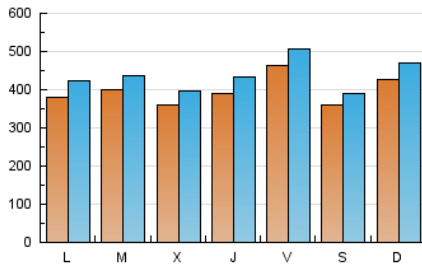

1. Cifras totales y promedios (Nacional e Internacional)

MES - AÑO	NAVEGADORES UNICOS	VISITAS	PAGINAS
Abril - 2019	736.844	1.309.153	1.637.025
PROMEDIO DIARIO	39.599	43.638	54.568
PROMEDIO LUNES-VIERNES	39.716	43.825	54.994
PROMEDIO SABADO-DOMINGO	39.279	43.126	53.394
PAGINAS / VISITAS	1,25		
DURACION MEDIA VISITAS	0:00:45		
DURACION MEDIA PAGINAS	0:03:01		

2. Secciones (Nacional e Internacional)

	PAGINAS	%
HOME	19.958	1.22 %
RESTO	1.617.067	98.78 %

3. Por día del mes (Nacional e Internacional)

Día	N. únicos	Visitas	Páginas	Día	N. únicos	Visitas	Páginas	Día	N. únicos	Visitas	Páginas
1	34.892	38.336	46.502	11	33.618	36.981	44.930	21	53.874	58.178	69.871
2	45.265	48.812	64.238	12	41.686	46.248	57.256	22	39.143	42.661	51.144
3	44.733	49.072	61.348	13	43.082	47.107	58.334	23	40.886	44.420	53.320
4	35.862	38.855	47.081	14	52.892	59.789	75.179	24	32.732	36.007	44.783
5	42.825	46.102	55.578	15	39.707	43.658	54.902	25	38.218	42.359	52.657
6	28.496	30.715	37.593	16	41.475	45.020	54.251	26	52.854	56.787	68.049
7	29.821	32.470	39.466	17	35.256	39.539	49.318	27	35.767	37.943	46.164
8	32.567	36.830	46.030	18	48.274	54.928	69.817	28	34.146	38.073	48.923
9	33.223	37.224	45.547	19	47.316	53.206	68.057	29	43.582	50.091	74.338
10	30.678	34.030	41.735	20	36.155	40.732	51.623	30	38.958	42.980	58.991

4. Gráficas (Nacional e Internacional)

4.1 Por día de la semana (promedio)

N. únicos / Visitas (x 100)

Páginas (x 100)

4.2 Por franja horaria (promedio)

Visitas (x 1000)

Páginas (x 1000)

4.3 Por meses