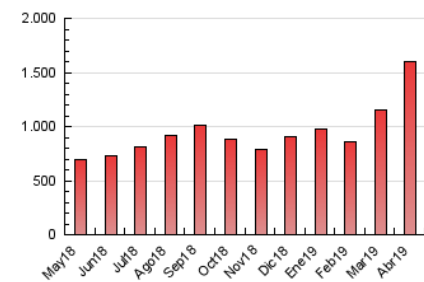

Páginas (x 1000)