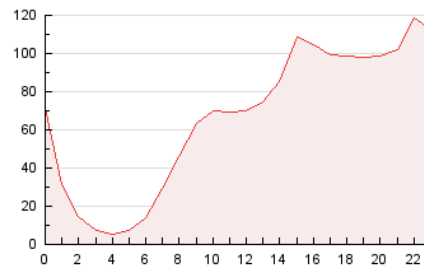

2. Secciones (Nacional)

	PAGINAS	%
HOME	19.480	1.22 %
RESTO	1.581.442	98.78 %

3. Por día del mes (Nacional)

Día	N. únicos	Visitas	Páginas	Día	N. únicos	Visitas	Páginas	Día	N. únicos	Visitas	Páginas
1	33.834	37.220	45.268	11	32.622	35.951	43.759	21	52.772	56.891	68.286
2	44.237	47.805	63.015	12	40.608	45.111	55.952	22	38.139	41.598	49.945
3	43.670	48.078	60.206	13	42.045	45.968	57.053	23	40.074	43.595	52.395
4	35.003	37.888	46.016	14	51.553	58.371	73.565	24	31.712	34.986	43.624
5	41.719	45.030	54.365	15	38.582	42.547	53.614	25	37.306	41.379	51.556
6	27.722	29.860	36.594	16	40.508	44.079	53.163	26	51.899	55.738	66.861
7	28.946	31.585	38.432	17	34.298	38.542	48.176	27	34.830	36.995	45.031
8	31.616	35.839	44.889	18	47.436	53.959	68.643	28	33.343	37.199	47.878
9	32.414	36.334	44.528	19	45.963	51.819	66.310	29	42.454	48.880	72.797
10	29.866	33.120	40.709	20	35.265	39.770	50.490	30	38.148	42.010	57.802

4. Gráficas (Nacional)

4.1 Por día de la semana (promedio)

N. únicos / Visitas (x 100)

Páginas (x 100)

4.2 Por franja horaria (promedio)

Visitas (x 1000)

Páginas (x 1000)

4.3 Por meses