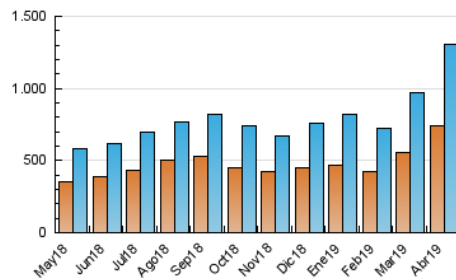

4.3 Por meses

N. únicos / Visitas (x 1000)