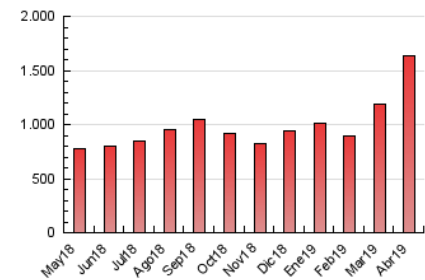

Páginas (x 1000)