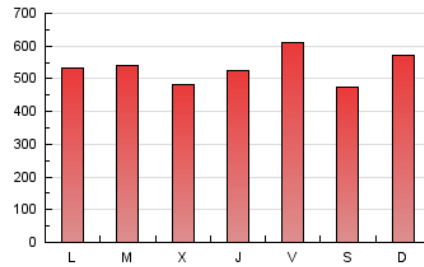

1. Cifras totales y promedios (Nacional)

MES - AÑO	NAVEGADORES UNICOS	VISITAS	PAGINAS
Abril - 2019	710.747	1.278.147	1.600.922
PROMEDIO DIARIO	38.619	42.605	53.364
PROMEDIO LUNES-VIERNES	38.732	42.796	53.800
PROMEDIO SABADO-DOMINGO	38.310	42.080	52.166
PAGINAS / VISITAS	1,25		
DURACION MEDIA VISITAS	0:00:46		
DURACION MEDIA PAGINAS	0:03:01		

2. Secciones (Nacional)

	PAGINAS	%
HOME	19.480	1.22 %
RESTO	1.581.442	98.78 %

3. Por día del mes (Nacional)

Día	N. únicos	Visitas	Páginas	Día	N. únicos	Visitas	Páginas	Día	N. únicos	Visitas	Páginas
1	33.834	37.220	45.268	11	32.622	35.951	43.759	21	52.772	56.891	68.286
2	44.237	47.805	63.015	12	40.608	45.111	55.952	22	38.139	41.598	49.945
3	43.670	48.078	60.206	13	42.045	45.968	57.053	23	40.074	43.595	52.395
4	35.003	37.888	46.016	14	51.553	58.371	73.565	24	31.712	34.986	43.624
5	41.719	45.030	54.365	15	38.582	42.547	53.614	25	37.306	41.379	51.556
6	27.722	29.860	36.594	16	40.508	44.079	53.163	26	51.899	55.738	66.861
7	28.946	31.585	38.432	17	34.298	38.542	48.176	27	34.830	36.995	45.031
8	31.616	35.839	44.889	18	47.436	53.959	68.643	28	33.343	37.199	47.878
9	32.414	36.334	44.528	19	45.963	51.819	66.310	29	42.454	48.880	72.797
10	29.866	33.120	40.709	20	35.265	39.770	50.490	30	38.148	42.010	57.802

4. Gráficas (Nacional)

4.1 Por día de la semana (promedio)

N. únicos / Visitas (x 100)

Páginas (x 100)

4.2 Por franja horaria (promedio)

Visitas (x 1000)

Páginas (x 1000)

4.3 Por meses