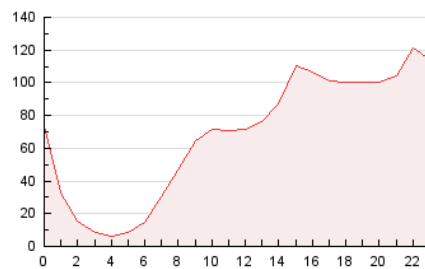

2. Secciones (Nacional e Internacional)

	PAGINAS	%
HOME	19.958	1.22 %
RESTO	1.617.067	98.78 %

3. Por día del mes (Nacional e Internacional)

Día	N. únicos	Visitas	Páginas	Día	N. únicos	Visitas	Páginas	Día	N. únicos	Visitas	Páginas
1	34.892	38.336	46.502	11	33.618	36.981	44.930	21	53.874	58.178	69.871
2	45.265	48.812	64.238	12	41.686	46.248	57.256	22	39.143	42.661	51.144
3	44.733	49.072	61.348	13	43.082	47.107	58.334	23	40.886	44.420	53.320
4	35.862	38.855	47.081	14	52.892	59.789	75.179	24	32.732	36.007	44.783
5	42.825	46.102	55.578	15	39.707	43.658	54.902	25	38.218	42.359	52.657
6	28.496	30.715	37.593	16	41.475	45.020	54.251	26	52.854	56.787	68.049
7	29.821	32.470	39.466	17	35.256	39.539	49.318	27	35.767	37.943	46.164
8	32.567	36.830	46.030	18	48.274	54.928	69.817	28	34.146	38.073	48.923
9	33.223	37.224	45.547	19	47.316	53.206	68.057	29	43.582	50.091	74.338
10	30.678	34.030	41.735	20	36.155	40.732	51.623	30	38.958	42.980	58.991

4. Gráficas (Nacional e Internacional)

4.1 Por día de la semana (promedio)

N. únicos / Visitas (x 100)

Páginas (x 100)

4.2 Por franja horaria (promedio)

Visitas (x 1000)

Páginas (x 1000)

4.3 Por meses