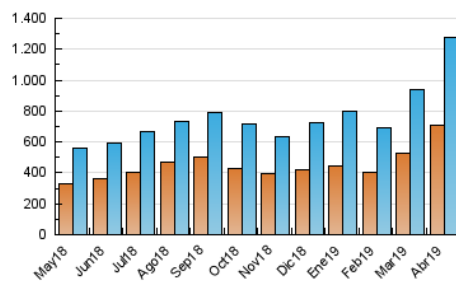

4.3 Por meses

N. únicos / Visitas (x 1000)