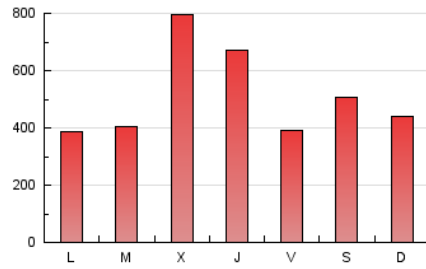

### 1. Cifras totales y promedios (Nacional e Internacional)

MES - AÑO	NAVEGADORES UNICOS	VISITAS	PAGINAS
Marzo - 2026	931.740	1.348.913	1.560.950
<b>PROMEDIO DIARIO</b>	<b>40.629</b>	<b>43.587</b>	<b>50.353</b>
<b>PROMEDIO LUNES-VIERNES</b>	41.772	44.823	51.746
<b>PROMEDIO SABADO-DOMINGO</b>	37.835	40.565	46.949
<b>PAGINAS / VISITAS</b>	1,16		
<b>DURACION MEDIA VISITAS</b>	0:00:38		
<b>TIEMPO INTERACCIÓN MEDIO</b>	0:00:17		

### 3. Por día del mes (Nacional e Internacional)

Día	N. únicos	Visitas	Páginas	Día	N. únicos	Visitas	Páginas	Día	N. únicos	Visitas	Páginas
<b>1</b>	22.086	23.356	28.677	<b>11</b>	25.279	27.697	32.301	<b>21</b>	31.134	33.459	37.887
<b>2</b>	22.039	23.592	28.523	<b>12</b>	16.112	17.495	21.302	<b>22</b>	31.198	33.853	39.393
<b>3</b>	34.502	36.579	43.426	<b>13</b>	21.333	23.106	27.195	<b>23</b>	37.806	39.355	47.393
<b>4</b>	53.600	57.459	66.238	<b>14</b>	20.351	21.995	26.528	<b>24</b>	36.380	38.712	46.112
<b>5</b>	97.587	108.959	121.110	<b>15</b>	17.935	20.523	24.830	<b>25</b>	143.574	151.221	170.861
<b>6</b>	47.593	50.941	58.843	<b>16</b>	11.249	12.707	15.729	<b>26</b>	62.169	65.405	75.393
<b>7</b>	87.212	89.471	100.568	<b>17</b>	34.586	37.060	41.830	<b>27</b>	34.499	36.213	42.517
<b>8</b>	60.977	65.255	75.645	<b>18</b>	41.249	43.488	49.009	<b>28</b>	30.788	33.405	38.562
<b>9</b>	33.941	35.610	42.711	<b>19</b>	42.520	45.870	51.405	<b>29</b>	38.836	43.770	50.452
<b>10</b>	19.097	21.497	25.456	<b>20</b>	21.697	23.342	27.296	<b>30</b>	47.098	50.256	58.944
								<b>31</b>	35.072	39.541	44.814

#### 4. Gráficas (Nacional e Internacional)

##### 4.1 Por día de la semana (promedio)

N. únicos / Visitas (x 100)

Páginas (x 100)