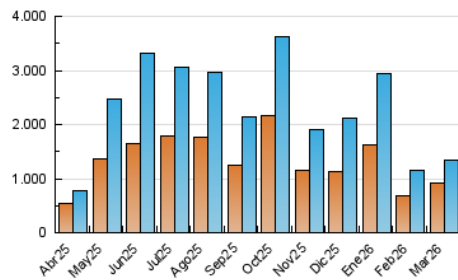

#### 3. Por día del mes (Nacional)

Día	N. únicos	Visitas	Páginas	Día	N. únicos	Visitas	Páginas	Día	N. únicos	Visitas	Páginas
<b>1</b>	21.743	23.043	28.304	<b>11</b>	24.882	27.363	31.798	<b>21</b>	30.885	33.250	37.601
<b>2</b>	21.711	23.302	28.158	<b>12</b>	15.841	17.221	20.930	<b>22</b>	30.961	33.541	39.074
<b>3</b>	34.196	36.251	43.015	<b>13</b>	20.922	22.605	26.713	<b>23</b>	37.348	38.947	46.851
<b>4</b>	53.121	57.072	65.748	<b>14</b>	20.019	21.698	26.125	<b>24</b>	35.908	38.174	45.556
<b>5</b>	97.146	108.096	120.379	<b>15</b>	17.423	19.949	24.143	<b>25</b>	142.828	150.861	169.945
<b>6</b>	47.125	50.391	58.109	<b>16</b>	10.948	12.410	15.390	<b>26</b>	61.521	64.767	74.607
<b>7</b>	86.919	88.656	99.987	<b>17</b>	34.221	36.709	41.437	<b>27</b>	33.865	35.577	41.796
<b>8</b>	60.589	64.665	75.080	<b>18</b>	40.955	43.043	48.622	<b>28</b>	30.430	33.084	38.098
<b>9</b>	33.406	35.320	42.114	<b>19</b>	42.012	45.256	50.816	<b>29</b>	38.297	43.321	49.954
<b>10</b>	18.826	21.150	25.099	<b>20</b>	21.390	23.007	26.958	<b>30</b>	46.605	49.719	58.206
								<b>31</b>	34.634	39.129	44.298

##### 4.1 Por día de la semana (promedio)

N. únicos / Visitas (x 100)

Páginas (x 100)

##### 4.2 Por franja horaria (promedio)

Visitas\_ (x 1000)

Páginas (x 1000)

##### 4.3 Por meses

N. únicos / Visitas (x 1000)

Páginas (x 1000)