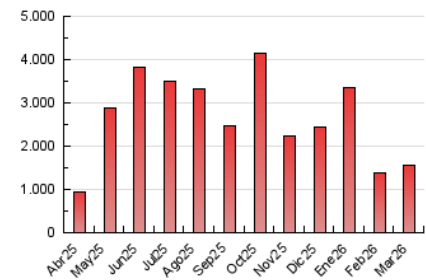

##### 4.1 Por día de la semana (promedio)

N. únicos / Visitas (x 100)

Páginas (x 100)

##### 4.2 Por franja horaria (promedio)

Visitas\_ (x 1000)

Páginas (x 1000)

##### 4.3 Por meses

N. únicos / Visitas (x 1000)

Páginas (x 1000)