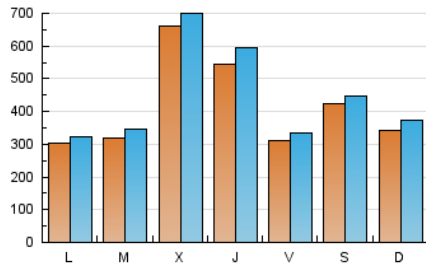

4. Gráficas (Nacional e Internacional)

4.1 Por día de la semana (promedio)

N. únicos / Visitas (x 100)