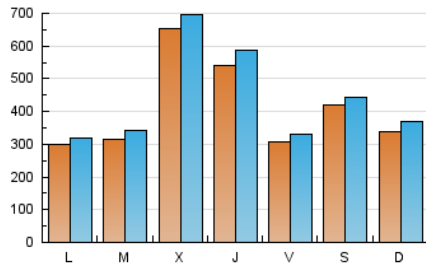

4. Gráficas (Nacional)

4.1 Por día de la semana (promedio)

N. únicos / Visitas (x 100)