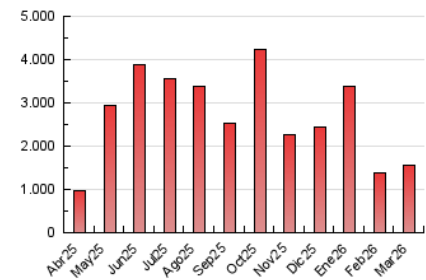

### 3. Por día del mes (Nacional e Internacional)

Día	N. únicos	Visitas	Páginas	Día	N. únicos	Visitas	Páginas	Día	N. únicos	Visitas	Páginas
<b>1</b>	22.086	23.356	28.677	<b>11</b>	25.279	27.697	32.301	<b>21</b>	31.134	33.459	37.887
<b>2</b>	22.039	23.592	28.523	<b>12</b>	16.112	17.495	21.302	<b>22</b>	31.198	33.853	39.393
<b>3</b>	34.502	36.579	43.426	<b>13</b>	21.333	23.106	27.195	<b>23</b>	37.806	39.355	47.393
<b>4</b>	53.600	57.459	66.238	<b>14</b>	20.351	21.995	26.528	<b>24</b>	36.380	38.712	46.112
<b>5</b>	97.587	108.959	121.110	<b>15</b>	17.935	20.523	24.830	<b>25</b>	143.574	151.221	170.861
<b>6</b>	47.593	50.941	58.843	<b>16</b>	11.249	12.707	15.729	<b>26</b>	62.169	65.405	75.393
<b>7</b>	87.212	89.471	100.568	<b>17</b>	34.586	37.060	41.830	<b>27</b>	34.499	36.213	42.517
<b>8</b>	60.977	65.255	75.645	<b>18</b>	41.249	43.488	49.009	<b>28</b>	30.788	33.405	38.562
<b>9</b>	33.941	35.610	42.711	<b>19</b>	42.520	45.870	51.405	<b>29</b>	38.836	43.770	50.452
<b>10</b>	19.097	21.497	25.456	<b>20</b>	21.697	23.342	27.296	<b>30</b>	47.098	50.256	58.944
								<b>31</b>	35.072	39.541	44.814

##### 4.1 Por día de la semana (promedio)

N. únicos / Visitas (x 100)

Páginas (x 100)

##### 4.2 Por franja horaria (promedio)

Visitas\_ (x 1000)

Páginas (x 1000)

##### 4.3 Por meses

N. únicos / Visitas (x 1000)

Páginas (x 1000)