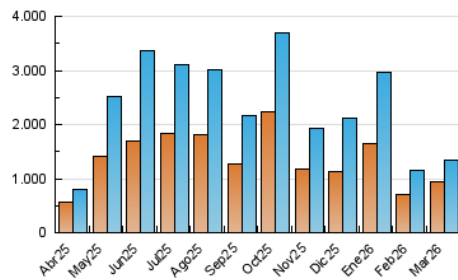

### 3. Por día del mes (Nacional e Internacional)

Día	N. únicos	Visitas	Páginas	Día	N. únicos	Visitas	Páginas	Día	N. únicos	Visitas	Páginas
<b>1</b>	22.086	23.356	28.677	<b>11</b>	25.279	27.697	32.301	<b>21</b>	31.134	33.459	37.887
<b>2</b>	22.039	23.592	28.523	<b>12</b>	16.112	17.495	21.302	<b>22</b>	31.198	33.853	39.393
<b>3</b>	34.502	36.579	43.426	<b>13</b>	21.333	23.106	27.195	<b>23</b>	37.806	39.355	47.393
<b>4</b>	53.600	57.459	66.238	<b>14</b>	20.351	21.995	26.528	<b>24</b>	36.380	38.712	46.112
<b>5</b>	97.587	108.959	121.110	<b>15</b>	17.935	20.523	24.830	<b>25</b>	143.574	151.221	170.861
<b>6</b>	47.593	50.941	58.843	<b>16</b>	11.249	12.707	15.729	<b>26</b>	62.169	65.405	75.393
<b>7</b>	87.212	89.471	100.568	<b>17</b>	34.586	37.060	41.830	<b>27</b>	34.499	36.213	42.517
<b>8</b>	60.977	65.255	75.645	<b>18</b>	41.249	43.488	49.009	<b>28</b>	30.788	33.405	38.562
<b>9</b>	33.941	35.610	42.711	<b>19</b>	42.520	45.870	51.405	<b>29</b>	38.836	43.770	50.452
<b>10</b>	19.097	21.497	25.456	<b>20</b>	21.697	23.342	27.296	<b>30</b>	47.098	50.256	58.944
								<b>31</b>	35.072	39.541	44.814

##### 4.1 Por día de la semana (promedio)

N. únicos / Visitas (x 100)

Páginas (x 100)

##### 4.2 Por franja horaria (promedio)

Visitas\_ (x 1000)

Páginas (x 1000)

##### 4.3 Por meses

N. únicos / Visitas (x 1000)

Páginas (x 1000)