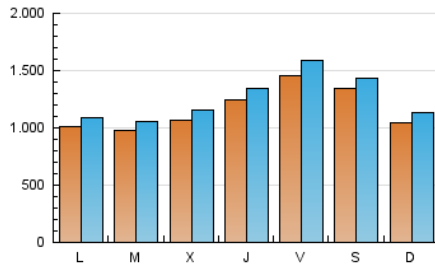

ELESANOL

1. Cifras totales y promedios (Nacional)

MES - AÑO	NAVEGADORES UNICOS	VISITAS	PAGINAS
Marzo - 2023	2.151.559	3.929.407	4.583.167
PROMEDIO DIARIO	117.347	126.755	147.844
PROMEDIO LUNES-VIERNES	116.662	126.153	146.937
PROMEDIO SABADO-DOMINGO	119.316	128.486	150.453
PAGINAS / VISITAS	1,17		
DURACION MEDIA VISITAS	0:00:55		
DURACION MEDIA PAGINAS	0:05:28		

2. Secciones (Nacional)

	PAGINAS	%
HOME	96.073	2.10 %
RESTO	4.487.094	97.90 %

3. Por día del mes (Nacional)

Día	N. únicos	Visitas	Páginas	Día	N. únicos	Visitas	Páginas	Día	N. únicos	Visitas	Páginas
1	127.806	135.226	160.657	11	136.469	144.184	160.321	21	80.101	87.861	106.067
2	118.840	127.565	151.296	12	110.304	119.028	146.271	22	71.324	76.796	90.523
3	188.201	199.943	229.504	13	122.397	132.562	157.591	23	173.648	182.492	204.017
4	194.511	205.620	235.547	14	116.275	123.786	142.939	24	153.220	162.806	188.478
5	126.693	139.996	165.827	15	132.174	143.000	166.930	25	94.852	101.421	120.211
6	112.150	119.332	138.328	16	125.910	140.072	165.478	26	81.395	87.117	102.193
7	104.296	109.477	124.909	17	115.990	130.909	153.728	27	71.125	74.627	88.934
8	90.569	96.947	112.126	18	110.733	121.416	140.355	28	90.486	101.067	117.866
9	109.913	119.959	139.561	19	99.573	109.107	132.901	29	112.308	123.995	146.585
10	160.548	177.302	199.319	20	98.191	108.173	131.141	30	96.508	104.718	121.567
								31	111.248	122.903	141.997

4. Gráficas (Nacional)

4.1 Por día de la semana (promedio)

N. únicos / Visitas (x 100)

Páginas (x 100)

4.2 Por franja horaria (promedio)

Visitas_ (x 1000)

Páginas (x 1000)

4.3 Por meses