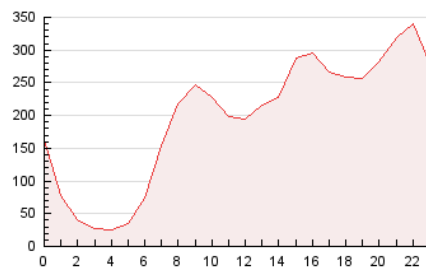

ELESANOL

1. Cifras totales y promedios (Nacional e Internacional)

MES - AÑO	NAVEGADORES UNICOS	VISITAS	PAGINAS
Marzo - 2023	2.233.709	4.038.924	4.711.722
PROMEDIO DIARIO	120.568	130.288	151.991
PROMEDIO LUNES-VIERNES	119.615	129.340	150.714
PROMEDIO SABADO-DOMINGO	123.308	133.012	155.662
PAGINAS / VISITAS	1,17		
DURACION MEDIA VISITAS	0:00:55		
DURACION MEDIA PAGINAS	0:05:25		

2. Secciones (Nacional e Internacional)

	PAGINAS	%
HOME	100.019	2.12 %
RESTO	4.611.703	97.88 %

3. Por día del mes (Nacional e Internacional)

Día	N. únicos	Visitas	Páginas	Día	N. únicos	Visitas	Páginas	Día	N. únicos	Visitas	Páginas
1	134.344	142.119	169.207	11	140.539	149.287	166.154	21	83.848	92.344	111.249
2	120.846	130.155	154.804	12	114.925	123.450	151.328	22	73.372	78.944	93.456
3	189.948	201.612	231.245	13	126.444	136.427	162.362	23	173.685	182.983	204.670
4	197.713	210.039	241.221	14	119.707	127.315	147.102	24	160.552	170.185	196.365
5	133.241	146.348	172.948	15	134.530	145.733	170.112	25	101.294	108.234	127.956
6	115.656	123.345	143.160	16	126.999	141.356	167.150	26	83.072	89.150	104.504
7	105.940	111.497	127.396	17	119.191	134.236	157.776	27	76.700	80.073	95.287
8	94.104	100.490	116.070	18	112.230	124.218	143.697	28	91.665	102.653	119.856
9	109.918	120.107	140.056	19	103.449	113.367	137.486	29	114.453	126.566	149.509
10	163.150	179.947	202.422	20	102.596	112.794	136.804	30	100.336	109.186	126.690
								31	113.172	124.764	143.680

4. Gráficas (Nacional e Internacional)

4.1 Por día de la semana (promedio)

N. únicos / Visitas (x 100)

Páginas (x 100)

4.2 Por franja horaria (promedio)

Visitas_ (x 1000)

Páginas (x 1000)

4.3 Por meses