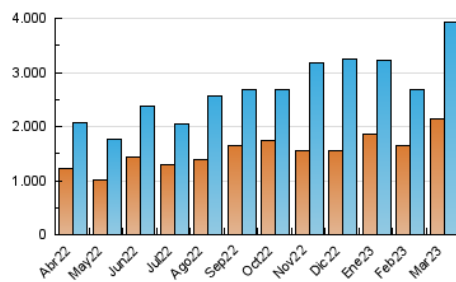

4.3 Por meses

N. únicos / Visitas (x 1000)