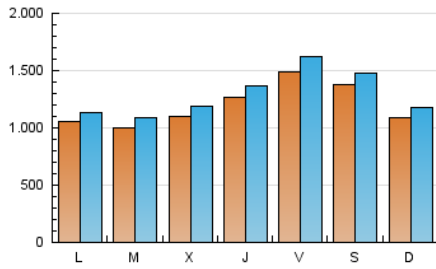

ELESANOL

1. Cifras totales y promedios (Nacional e Internacional)

MES - AÑO	NAVEGADORES UNICOS	VISITAS	PAGINAS
Marzo - 2023	2.233.709	4.038.924	4.711.722
PROMEDIO DIARIO	120.568	130.288	151.991
PROMEDIO LUNES-VIERNES	119.615	129.340	150.714
PROMEDIO SABADO-DOMINGO	123.308	133.012	155.662
PAGINAS / VISITAS	1,17		
DURACION MEDIA VISITAS	0:00:55		
DURACION MEDIA PAGINAS	0:05:25		

2. Secciones (Nacional e Internacional)

	PAGINAS	%
HOME	100.019	2.12 %
RESTO	4.611.703	97.88 %

3. Por día del mes (Nacional e Internacional)

Día	N. únicos	Visitas	Páginas	Día	N. únicos	Visitas	Páginas	Día	N. únicos	Visitas	Páginas
1	134.344	142.119	169.207	11	140.539	149.287	166.154	21	83.848	92.344	111.249
2	120.846	130.155	154.804	12	114.925	123.450	151.328	22	73.372	78.944	93.456
3	189.948	201.612	231.245	13	126.444	136.427	162.362	23	173.685	182.983	204.670
4	197.713	210.039	241.221	14	119.707	127.315	147.102	24	160.552	170.185	196.365
5	133.241	146.348	172.948	15	134.530	145.733	170.112	25	101.294	108.234	127.956
6	115.656	123.345	143.160	16	126.999	141.356	167.150	26	83.072	89.150	104.504
7	105.940	111.497	127.396	17	119.191	134.236	157.776	27	76.700	80.073	95.287
8	94.104	100.490	116.070	18	112.230	124.218	143.697	28	91.665	102.653	119.856
9	109.918	120.107	140.056	19	103.449	113.367	137.486	29	114.453	126.566	149.509
10	163.150	179.947	202.422	20	102.596	112.794	136.804	30	100.336	109.186	126.690
								31	113.172	124.764	143.680

4. Gráficas (Nacional e Internacional)

4.1 Por día de la semana (promedio)

N. únicos / Visitas (x 100)

Páginas (x 100)

4.2 Por franja horaria (promedio)

Visitas_ (x 1000)

Páginas (x 1000)

4.3 Por meses