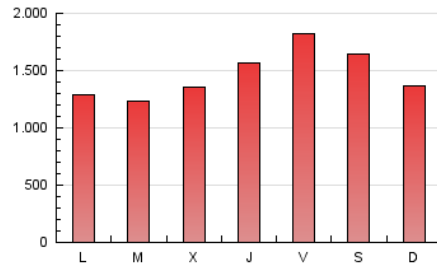

ELESANOL

1. Cifras totales y promedios (Nacional)

MES - AÑO	NAVEGADORES UNICOS	VISITAS	PAGINAS
Marzo - 2023	2.151.559	3.929.407	4.583.167
PROMEDIO DIARIO	117.347	126.755	147.844
PROMEDIO LUNES-VIERNES	116.662	126.153	146.937
PROMEDIO SABADO-DOMINGO	119.316	128.486	150.453
PAGINAS / VISITAS	1,17		
DURACION MEDIA VISITAS	0:00:55		
DURACION MEDIA PAGINAS	0:05:28		

2. Secciones (Nacional)

	PAGINAS	%
HOME	96.073	2.10 %
RESTO	4.487.094	97.90 %

3. Por día del mes (Nacional)

Día	N. únicos	Visitas	Páginas	Día	N. únicos	Visitas	Páginas	Día	N. únicos	Visitas	Páginas
1	127.806	135.226	160.657	11	136.469	144.184	160.321	21	80.101	87.861	106.067
2	118.840	127.565	151.296	12	110.304	119.028	146.271	22	71.324	76.796	90.523
3	188.201	199.943	229.504	13	122.397	132.562	157.591	23	173.648	182.492	204.017
4	194.511	205.620	235.547	14	116.275	123.786	142.939	24	153.220	162.806	188.478
5	126.693	139.996	165.827	15	132.174	143.000	166.930	25	94.852	101.421	120.211
6	112.150	119.332	138.328	16	125.910	140.072	165.478	26	81.395	87.117	102.193
7	104.296	109.477	124.909	17	115.990	130.909	153.728	27	71.125	74.627	88.934
8	90.569	96.947	112.126	18	110.733	121.416	140.355	28	90.486	101.067	117.866
9	109.913	119.959	139.561	19	99.573	109.107	132.901	29	112.308	123.995	146.585
10	160.548	177.302	199.319	20	98.191	108.173	131.141	30	96.508	104.718	121.567
								31	111.248	122.903	141.997

4. Gráficas (Nacional)

4.1 Por día de la semana (promedio)

N. únicos / Visitas (x 100)

Páginas (x 100)

4.2 Por franja horaria (promedio)

Visitas_ (x 1000)

Páginas (x 1000)

4.3 Por meses