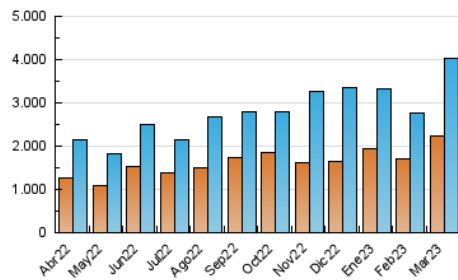

4.3 Por meses

N. únicos / Visitas (x 1000)