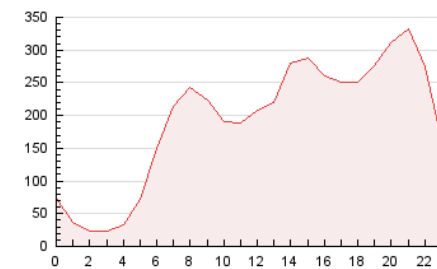

2. Secciones (Nacional)

	PAGINAS	%
HOME	96.073	2.10 %
RESTO	4.487.094	97.90 %

3. Por día del mes (Nacional)

Día	N. únicos	Visitas	Páginas	Día	N. únicos	Visitas	Páginas	Día	N. únicos	Visitas	Páginas
1	127.806	135.226	160.657	11	136.469	144.184	160.321	21	80.101	87.861	106.067
2	118.840	127.565	151.296	12	110.304	119.028	146.271	22	71.324	76.796	90.523
3	188.201	199.943	229.504	13	122.397	132.562	157.591	23	173.648	182.492	204.017
4	194.511	205.620	235.547	14	116.275	123.786	142.939	24	153.220	162.806	188.478
5	126.693	139.996	165.827	15	132.174	143.000	166.930	25	94.852	101.421	120.211
6	112.150	119.332	138.328	16	125.910	140.072	165.478	26	81.395	87.117	102.193
7	104.296	109.477	124.909	17	115.990	130.909	153.728	27	71.125	74.627	88.934
8	90.569	96.947	112.126	18	110.733	121.416	140.355	28	90.486	101.067	117.866
9	109.913	119.959	139.561	19	99.573	109.107	132.901	29	112.308	123.995	146.585
10	160.548	177.302	199.319	20	98.191	108.173	131.141	30	96.508	104.718	121.567
								31	111.248	122.903	141.997

4. Gráficas (Nacional)

4.1 Por día de la semana (promedio)

N. únicos / Visitas (x 100)

Páginas (x 100)

4.2 Por franja horaria (promedio)

Visitas_ (x 1000)

Páginas (x 1000)

4.3 Por meses