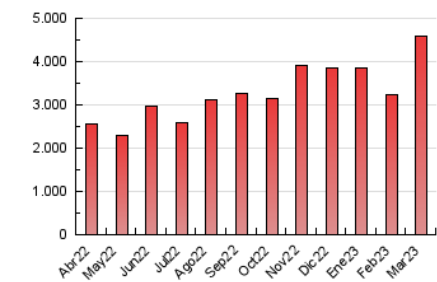

Páginas (x 1000)