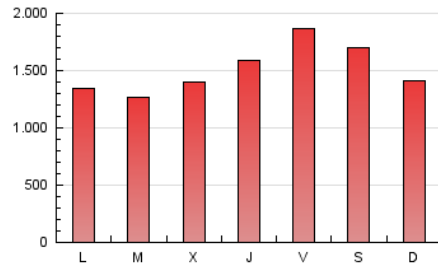

ELESANOL

1. Cifras totales y promedios (Nacional e Internacional)

MES - AÑO	NAVEGADORES UNICOS	VISITAS	PAGINAS
Marzo - 2023	2.233.709	4.038.924	4.711.722
PROMEDIO DIARIO	120.568	130.288	151.991
PROMEDIO LUNES-VIERNES	119.615	129.340	150.714
PROMEDIO SABADO-DOMINGO	123.308	133.012	155.662
PAGINAS / VISITAS	1,17		
DURACION MEDIA VISITAS	0:00:55		
DURACION MEDIA PAGINAS	0:05:25		

2. Secciones (Nacional e Internacional)

	PAGINAS	%
HOME	100.019	2.12 %
RESTO	4.611.703	97.88 %

3. Por día del mes (Nacional e Internacional)

Día	N. únicos	Visitas	Páginas	Día	N. únicos	Visitas	Páginas	Día	N. únicos	Visitas	Páginas
1	134.344	142.119	169.207	11	140.539	149.287	166.154	21	83.848	92.344	111.249
2	120.846	130.155	154.804	12	114.925	123.450	151.328	22	73.372	78.944	93.456
3	189.948	201.612	231.245	13	126.444	136.427	162.362	23	173.685	182.983	204.670
4	197.713	210.039	241.221	14	119.707	127.315	147.102	24	160.552	170.185	196.365
5	133.241	146.348	172.948	15	134.530	145.733	170.112	25	101.294	108.234	127.956
6	115.656	123.345	143.160	16	126.999	141.356	167.150	26	83.072	89.150	104.504
7	105.940	111.497	127.396	17	119.191	134.236	157.776	27	76.700	80.073	95.287
8	94.104	100.490	116.070	18	112.230	124.218	143.697	28	91.665	102.653	119.856
9	109.918	120.107	140.056	19	103.449	113.367	137.486	29	114.453	126.566	149.509
10	163.150	179.947	202.422	20	102.596	112.794	136.804	30	100.336	109.186	126.690
								31	113.172	124.764	143.680

4. Gráficas (Nacional e Internacional)

4.1 Por día de la semana (promedio)

N. únicos / Visitas (x 100)

Páginas (x 100)

4.2 Por franja horaria (promedio)

Visitas_ (x 1000)

Páginas (x 1000)

4.3 Por meses