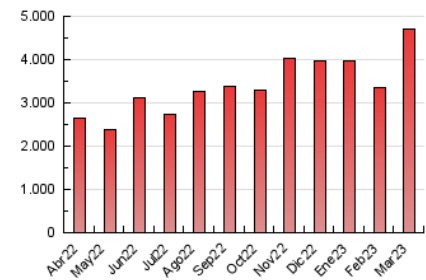

Páginas (x 1000)