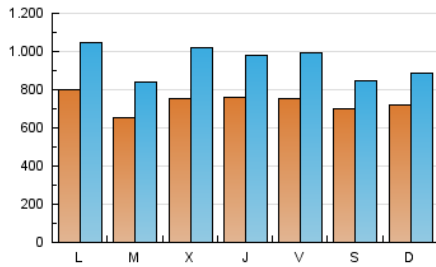

1. Cifras totales y promedios (Nacional e Internacional)

MES - AÑO	NAVEGADORES UNICOS	VISITAS	PAGINAS
Marzo - 2021	934.672	2.937.732	4.221.564
PROMEDIO DIARIO	73.374	94.766	136.179
PROMEDIO LUNES-VIERNES	74.138	97.525	141.769
PROMEDIO SABADO-DOMINGO	71.177	86.832	120.109
PAGINAS / VISITAS	1,44		
DURACION MEDIA VISITAS	0:01:26		
DURACION MEDIA PAGINAS	0:03:15		

2. Secciones (Nacional e Internacional)

	PAGINAS	%
HOME	349.097	8.27 %
RESTO	3.872.467	91.73 %

3. Por día del mes (Nacional e Internacional)

Día	N. únicos	Visitas	Páginas	Día	N. únicos	Visitas	Páginas	Día	N. únicos	Visitas	Páginas
1	87.738	119.327	191.172	11	76.683	95.830	138.179	21	111.935	132.208	170.643
2	71.481	89.923	132.268	12	77.667	107.281	155.992	22	99.786	119.780	162.282
3	82.967	110.110	155.867	13	75.753	91.175	128.298	23	59.463	74.650	105.614
4	78.473	100.420	145.099	14	60.304	77.293	108.641	24	80.299	111.036	159.191
5	69.806	88.484	125.243	15	63.880	89.594	129.774	25	75.012	100.628	146.021
6	79.672	96.193	131.454	16	52.006	67.306	96.877	26	63.776	86.881	127.728
7	55.714	68.075	96.159	17	57.971	77.780	110.849	27	51.536	65.628	99.559
8	64.128	86.731	128.615	18	72.587	94.214	136.283	28	60.229	78.202	110.194
9	49.955	62.962	93.473	19	90.220	114.058	161.227	29	85.392	108.857	152.457
10	65.689	91.935	134.763	20	74.273	85.880	115.925	30	92.107	125.323	193.907
								31	88.095	119.968	177.810

4. Gráficas (Nacional e Internacional)

4.1 Por día de la semana (promedio)

N. únicos / Visitas (x 100)

Páginas (x 100)

4.2 Por franja horaria (promedio)

Visitas (x 1000)

Páginas (x 1000)

4.3 Por meses