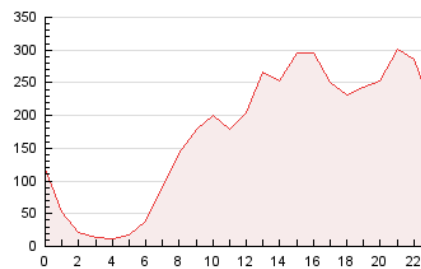

2. Secciones (Nacional)

	PAGINAS	%
HOME	346.696	8.34 %
RESTO	3.812.486	91.66 %

3. Por día del mes (Nacional)

Día	N. únicos	Visitas	Páginas	Día	N. únicos	Visitas	Páginas	Día	N. únicos	Visitas	Páginas
1	86.093	117.581	189.019	11	74.587	93.724	135.717	21	110.393	130.792	169.020
2	69.638	88.232	130.302	12	75.574	105.168	153.548	22	98.234	118.066	160.281
3	81.209	108.194	153.585	13	73.780	89.317	126.161	23	57.700	72.877	103.605
4	76.864	98.645	143.001	14	58.798	75.809	106.990	24	78.556	109.156	157.009
5	67.916	86.623	123.109	15	62.205	87.766	127.692	25	73.300	98.863	143.981
6	77.911	94.601	129.661	16	50.237	65.495	94.825	26	62.278	85.287	125.868
7	54.636	66.756	94.695	17	56.220	75.936	108.768	27	50.253	64.329	97.945
8	62.715	85.121	126.671	18	70.943	92.293	134.039	28	58.653	76.787	108.521
9	48.385	61.376	91.670	19	88.403	112.107	159.029	29	83.538	106.969	150.257
10	63.970	90.082	132.639	20	72.845	84.477	114.330	30	90.383	123.360	191.595
								31	86.272	118.118	175.649

4. Gráficas (Nacional)

4.1 Por día de la semana (promedio)

N. únicos / Visitas (x 100)

Páginas (x 100)

4.2 Por franja horaria (promedio)

Visitas (x 1000)

Páginas (x 1000)

4.3 Por meses