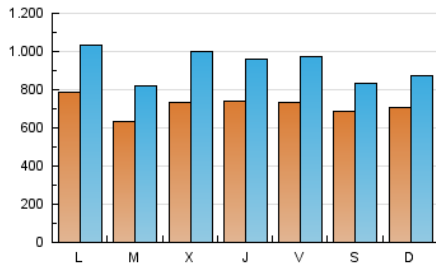

1. Cifras totales y promedios (Nacional)

MES - AÑO	NAVEGADORES UNICOS	VISITAS	PAGINAS
Marzo - 2021	885.910	2.883.907	4.159.182
PROMEDIO DIARIO	71.693	93.029	134.167
PROMEDIO LUNES-VIERNES	72.401	95.697	139.646
PROMEDIO SABADO-DOMINGO	69.659	85.359	118.415
PAGINAS / VISITAS	1,44		
DURACION MEDIA VISITAS	0:01:26		
DURACION MEDIA PAGINAS	0:03:15		

2. Secciones (Nacional)

	PAGINAS	%
HOME	346.696	8.34 %
RESTO	3.812.486	91.66 %

3. Por día del mes (Nacional)

Día	N. únicos	Visitas	Páginas	Día	N. únicos	Visitas	Páginas	Día	N. únicos	Visitas	Páginas
1	86.093	117.581	189.019	11	74.587	93.724	135.717	21	110.393	130.792	169.020
2	69.638	88.232	130.302	12	75.574	105.168	153.548	22	98.234	118.066	160.281
3	81.209	108.194	153.585	13	73.780	89.317	126.161	23	57.700	72.877	103.605
4	76.864	98.645	143.001	14	58.798	75.809	106.990	24	78.556	109.156	157.009
5	67.916	86.623	123.109	15	62.205	87.766	127.692	25	73.300	98.863	143.981
6	77.911	94.601	129.661	16	50.237	65.495	94.825	26	62.278	85.287	125.868
7	54.636	66.756	94.695	17	56.220	75.936	108.768	27	50.253	64.329	97.945
8	62.715	85.121	126.671	18	70.943	92.293	134.039	28	58.653	76.787	108.521
9	48.385	61.376	91.670	19	88.403	112.107	159.029	29	83.538	106.969	150.257
10	63.970	90.082	132.639	20	72.845	84.477	114.330	30	90.383	123.360	191.595
								31	86.272	118.118	175.649

4. Gráficas (Nacional)

4.1 Por día de la semana (promedio)

N. únicos / Visitas (x 100)

Páginas (x 100)

4.2 Por franja horaria (promedio)

Visitas (x 1000)

Páginas (x 1000)

4.3 Por meses