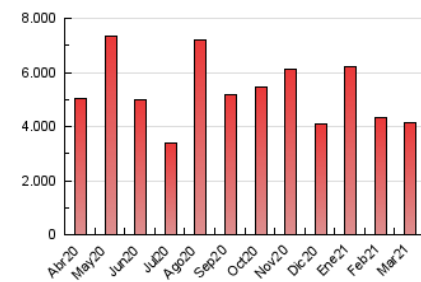

1. Cifras totales y promedios (Nacional)

MES - AÑO	NAVEGADORES UNICOS	VISITAS	PAGINAS
Marzo - 2021	885.910	2.883.907	4.159.182
PROMEDIO DIARIO	71.693	93.029	134.167
PROMEDIO LUNES-VIERNES	72.401	95.697	139.646
PROMEDIO SABADO-DOMINGO	69.659	85.359	118.415
PAGINAS / VISITAS	1,44		
DURACION MEDIA VISITAS	0:01:26		
DURACION MEDIA PAGINAS	0:03:15		

2. Secciones (Nacional)

	PAGINAS	%
HOME	346.696	8.34 %
RESTO	3.812.486	91.66 %

3. Por día del mes (Nacional)

Día	N. únicos	Visitas	Páginas	Día	N. únicos	Visitas	Páginas	Día	N. únicos	Visitas	Páginas
1	86.093	117.581	189.019	11	74.587	93.724	135.717	21	110.393	130.792	169.020
2	69.638	88.232	130.302	12	75.574	105.168	153.548	22	98.234	118.066	160.281
3	81.209	108.194	153.585	13	73.780	89.317	126.161	23	57.700	72.877	103.605
4	76.864	98.645	143.001	14	58.798	75.809	106.990	24	78.556	109.156	157.009
5	67.916	86.623	123.109	15	62.205	87.766	127.692	25	73.300	98.863	143.981
6	77.911	94.601	129.661	16	50.237	65.495	94.825	26	62.278	85.287	125.868
7	54.636	66.756	94.695	17	56.220	75.936	108.768	27	50.253	64.329	97.945
8	62.715	85.121	126.671	18	70.943	92.293	134.039	28	58.653	76.787	108.521
9	48.385	61.376	91.670	19	88.403	112.107	159.029	29	83.538	106.969	150.257
10	63.970	90.082	132.639	20	72.845	84.477	114.330	30	90.383	123.360	191.595
								31	86.272	118.118	175.649

4. Gráficas (Nacional)

4.1 Por día de la semana (promedio)

N. únicos / Visitas (x 100)

Páginas (x 100)

4.2 Por franja horaria (promedio)

Visitas (x 1000)

Páginas (x 1000)

4.3 Por meses

N. únicos / Visitas (x 1000)

Páginas (x 1000)

5. Observaciones

Este Medio Electrónico de Comunicación ha sido medido por la herramienta Google Analytics de Google

6. Definiciones básicas (Para más información ver Normas Técnicas para el Control de los Medios Electrónicos de Comunicación)