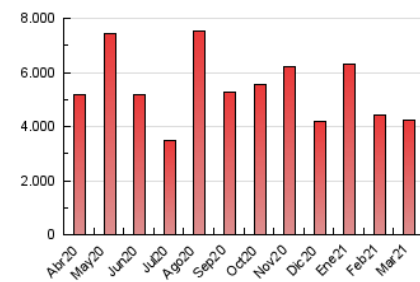

Páginas (x 1000)