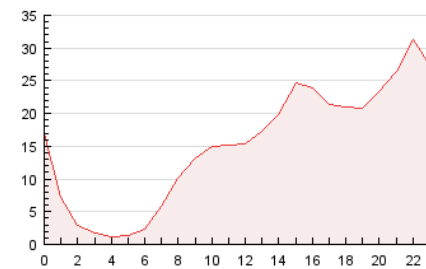

2. Secciones (Nacional)

	PAGINAS	%
HOME	13.830	3.78 %
RESTO	351.674	96.22 %

3. Por día del mes (Nacional)

Día	N. únicos	Visitas	Páginas	Día	N. únicos	Visitas	Páginas	Día	N. únicos	Visitas	Páginas
1	10.254	10.876	13.979	11	10.094	10.857	13.197	21	7.649	8.208	10.581
2	6.515	6.919	9.376	12	17.967	19.571	24.178	22	7.940	8.542	11.186
3	5.047	5.368	7.276	13	17.294	18.411	22.356	23	7.031	7.507	9.457
4	6.383	6.809	8.508	14	9.641	10.220	12.647	24	8.262	8.756	10.940
5	6.152	6.529	8.320	15	7.070	7.491	9.522	25	10.830	11.458	14.095
6	9.012	9.768	12.249	16	6.816	7.240	9.006	26	12.401	13.052	16.102
7	10.051	10.864	13.339	17	7.426	7.919	9.966	27	12.697	13.645	17.475
8	6.709	7.110	8.980	18	8.933	9.471	11.817	28	11.337	11.999	15.056
9	4.855	5.185	6.562	19	8.541	9.031	11.439	29	6.755	7.181	9.091
10	7.200	7.823	9.939	20	10.419	11.077	13.957	30	5.719	6.129	7.890
								31	5.055	5.406	7.018

4. Gráficas (Nacional)

4.1 Por día de la semana (promedio)

N. únicos / Visitas (x 100)

Páginas (x 100)

4.2 Por franja horaria (promedio)

Visitas (x 1000)

Páginas (x 1000)

4.3 Por meses