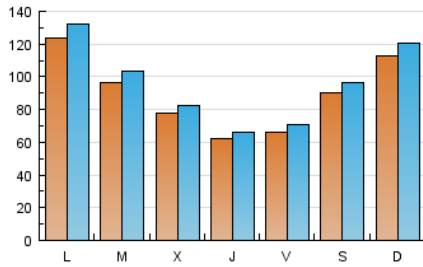

1. Cifras totales y promedios (Nacional)

MES - AÑO	NAVEGADORES UNICOS	VISITAS	PAGINAS
Marzo - 2017	201.567	290.422	365.504
PROMEDIO DIARIO	8.776	9.368	11.790
PROMEDIO LUNES-VIERNES	8.294	8.854	11.211
PROMEDIO SABADO-DOMINGO	10.163	10.847	13.457
PAGINAS / VISITAS	1,26		
DURACION MEDIA VISITAS	0:00:43		
DURACION MEDIA PAGINAS	0:02:46		

2. Secciones (Nacional)

	PAGINAS	%
HOME	13.830	3.78 %
RESTO	351.674	96.22 %

3. Por día del mes (Nacional)

Día	N. únicos	Visitas	Páginas	Día	N. únicos	Visitas	Páginas	Día	N. únicos	Visitas	Páginas
1	10.254	10.876	13.979	11	10.094	10.857	13.197	21	7.649	8.208	10.581
2	6.515	6.919	9.376	12	17.967	19.571	24.178	22	7.940	8.542	11.186
3	5.047	5.368	7.276	13	17.294	18.411	22.356	23	7.031	7.507	9.457
4	6.383	6.809	8.508	14	9.641	10.220	12.647	24	8.262	8.756	10.940
5	6.152	6.529	8.320	15	7.070	7.491	9.522	25	10.830	11.458	14.095
6	9.012	9.768	12.249	16	6.816	7.240	9.006	26	12.401	13.052	16.102
7	10.051	10.864	13.339	17	7.426	7.919	9.966	27	12.697	13.645	17.475
8	6.709	7.110	8.980	18	8.933	9.471	11.817	28	11.337	11.999	15.056
9	4.855	5.185	6.562	19	8.541	9.031	11.439	29	6.755	7.181	9.091
10	7.200	7.823	9.939	20	10.419	11.077	13.957	30	5.719	6.129	7.890
								31	5.055	5.406	7.018

4. Gráficas (Nacional)

4.1 Por día de la semana (promedio)

N. únicos / Visitas (x 100)

Páginas (x 100)

4.2 Por franja horaria (promedio)

Visitas (x 1000)

Páginas (x 1000)

4.3 Por meses