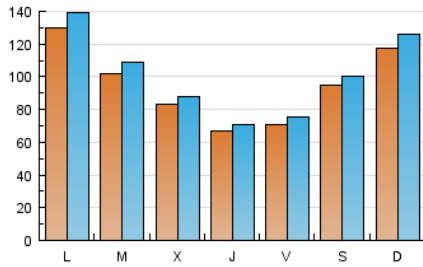

1. Cifras totales y promedios (Nacional e Internacional)

MES - AÑO	NAVEGADORES UNICOS	VISITAS	PAGINAS
Marzo - 2017	216.452	306.681	383.898
PROMEDIO DIARIO	9.287	9.893	12.384
PROMEDIO LUNES-VIERNES	8.824	9.399	11.831
PROMEDIO SABADO-DOMINGO	10.618	11.314	13.974
PAGINAS / VISITAS	1,25		
DURACION MEDIA VISITAS	0:00:42		
DURACION MEDIA PAGINAS	0:02:46		

2. Secciones (Nacional e Internacional)

	PAGINAS	%
HOME	14.263	3.72 %
RESTO	369.635	96.28 %

3. Por día del mes (Nacional e Internacional)

Día	N. únicos	Visitas	Páginas	Día	N. únicos	Visitas	Páginas	Día	N. únicos	Visitas	Páginas
1	10.939	11.579	14.809	11	10.448	11.219	13.637	21	8.060	8.626	11.030
2	7.080	7.497	10.031	12	18.493	20.114	24.774	22	8.409	9.019	11.715
3	5.554	5.890	7.886	13	18.114	19.245	23.353	23	7.454	7.937	9.953
4	6.721	7.156	8.892	14	10.218	10.811	13.300	24	8.645	9.159	11.395
5	6.704	7.094	8.952	15	7.542	7.974	10.064	25	11.324	11.966	14.640
6	9.696	10.471	13.021	16	7.287	7.728	9.580	26	13.016	13.685	16.781
7	10.601	11.430	13.986	17	7.914	8.413	10.517	27	13.407	14.378	18.372
8	7.391	7.809	9.761	18	9.321	9.865	12.232	28	11.869	12.547	15.665
9	5.422	5.766	7.199	19	8.915	9.412	11.884	29	7.224	7.663	9.648
10	7.560	8.194	10.364	20	10.859	11.529	14.460	30	6.188	6.620	8.449
								31	5.521	5.885	7.548

4. Gráficas (Nacional e Internacional)

4.1 Por día de la semana (promedio)

N. únicos / Visitas (x 100)

Páginas (x 100)

4.2 Por franja horaria (promedio)

Visitas (x 1000)

Páginas (x 1000)

4.3 Por meses