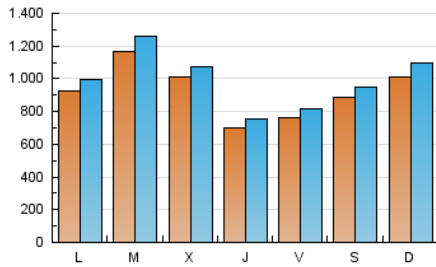

4. Gráficas (Nacional e Internacional)

4.1 Por día de la semana (promedio)

N. únicos / Visitas (x 100)