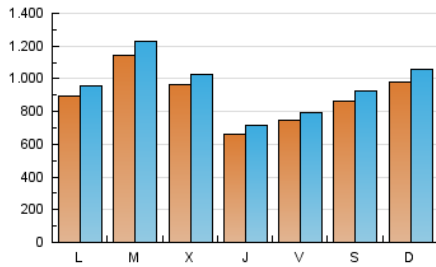

4. Gráficas (Nacional)

4.1 Por día de la semana (promedio)

N. únicos / Visitas (x 100)