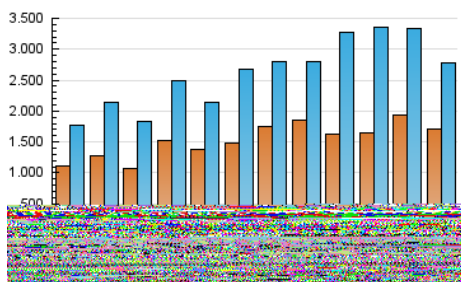

#### 4.1 Por día de la semana (promedio)

N. únicos / Visitas (x 100)

Páginas (x 100)

#### 4.2 Por franja horaria (promedio)

Visitas\_ (x 1000)

Páginas (x 1000)

#### 4.3 Por meses

N. únicos / Visitas (x 1000)

Páginas (x 1000)