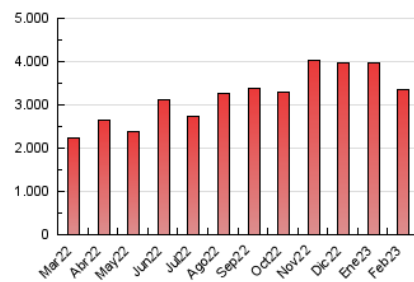

### 3. Por día del mes (Nacional e Internacional)

Día	N. únicos	Visitas	Páginas	Día	N. únicos	Visitas	Páginas	Día	N. únicos	Visitas	Páginas
1	97.470	105.056	130.829	11	92.454	98.320	115.884	21	111.209	121.183	147.805
2	54.396	59.098	75.174	12	87.916	94.643	115.095	22	97.078	106.024	126.321
3	52.797	58.308	71.702	13	68.890	75.800	93.007	23	82.981	90.813	112.335
4	72.076	77.781	92.479	14	136.736	144.954	165.520	24	89.756	96.974	117.765
5	92.781	100.756	123.095	15	141.743	144.932	164.165	25	91.974	97.875	117.423
6	76.909	82.903	99.576	16	82.906	86.549	102.450	26	119.638	130.510	165.384
7	75.427	82.461	99.940	17	65.517	68.921	87.964	27	133.129	140.948	184.674
8	69.266	74.185	89.600	18	98.793	105.033	122.531	28	144.432	154.993	183.397
9	58.467	63.958	77.685	19	104.821	113.741	136.847				
10	96.238	101.525	118.633	20	92.792	98.562	123.671				

#### 4.1 Por día de la semana (promedio)

N. únicos / Visitas (x 100)

Páginas (x 100)

#### 4.2 Por franja horaria (promedio)

Visitas\_ (x 1000)

Páginas (x 1000)

#### 4.3 Por meses

N. únicos / Visitas (x 1000)

Páginas (x 1000)