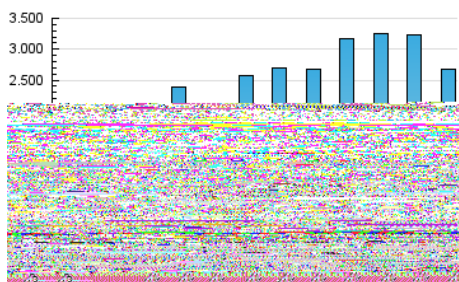

#### 4.1 Por día de la semana (promedio)

N. únicos / Visitas (x 100)

Páginas (x 100)

#### 4.2 Por franja horaria (promedio)

Visitas\_ (x 1000)

Páginas (x 1000)

#### 4.3 Por meses

N. únicos / Visitas (x 1000)

Páginas (x 1000)