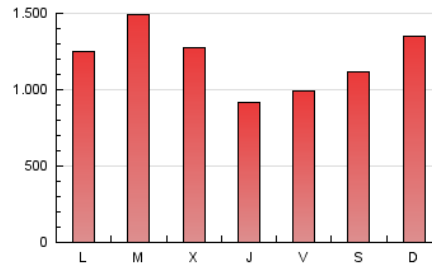

### 1. Cifras totales y promedios (Nacional e Internacional)

MES - AÑO	NAVEGADORES UNICOS	VISITAS	PAGINAS
Febrero - 2023	1.711.398	2.776.806	3.360.951
<b>PROMEDIO DIARIO</b>	<b>92.450</b>	<b>99.172</b>	<b>120.034</b>
<b>PROMEDIO LUNES-VIERNES</b>	91.407	97.907	118.611
<b>PROMEDIO SABADO-DOMINGO</b>	95.057	102.332	123.592
<b>PAGINAS / VISITAS</b>	1,21		
<b>DURACION MEDIA VISITAS</b>	0:01:04		
<b>DURACION MEDIA PAGINAS</b>	0:05:00		

### 3. Por día del mes (Nacional e Internacional)

Día	N. únicos	Visitas	Páginas	Día	N. únicos	Visitas	Páginas	Día	N. únicos	Visitas	Páginas
1	97.470	105.056	130.829	11	92.454	98.320	115.884	21	111.209	121.183	147.805
2	54.396	59.098	75.174	12	87.916	94.643	115.095	22	97.078	106.024	126.321
3	52.797	58.308	71.702	13	68.890	75.800	93.007	23	82.981	90.813	112.335
4	72.076	77.781	92.479	14	136.736	144.954	165.520	24	89.756	96.974	117.765
5	92.781	100.756	123.095	15	141.743	144.932	164.165	25	91.974	97.875	117.423
6	76.909	82.903	99.576	16	82.906	86.549	102.450	26	119.638	130.510	165.384
7	75.427	82.461	99.940	17	65.517	68.921	87.964	27	133.129	140.948	184.674
8	69.266	74.185	89.600	18	98.793	105.033	122.531	28	144.432	154.993	183.397
9	58.467	63.958	77.685	19	104.821	113.741	136.847				
10	96.238	101.525	118.633	20	92.792	98.562	123.671				

### 4. Gráficas (Nacional e Internacional)

#### 4.1 Por día de la semana (promedio)

N. únicos / Visitas (x 100)

Páginas (x 100)