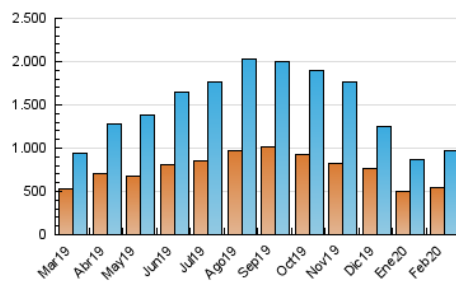

4.3 Por meses

N. únicos / Visitas (x 1000)