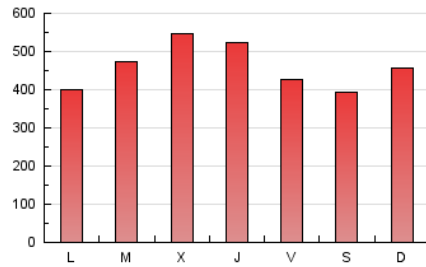

1. Cifras totales y promedios (Nacional e Internacional)

MES - AÑO	NAVEGADORES UNICOS	VISITAS	PAGINAS
Febrero - 2020	590.851	1.020.354	1.328.369
PROMEDIO DIARIO	31.863	35.185	45.806
PROMEDIO LUNES-VIERNES	33.009	36.477	47.443
PROMEDIO SABADO-DOMINGO	29.317	32.312	42.168
PAGINAS / VISITAS	1,30		
DURACION MEDIA VISITAS	0:00:44		
DURACION MEDIA PAGINAS	0:02:25		

2. Secciones (Nacional e Internacional)

	PAGINAS	%
HOME	32.994	2.48 %
RESTO	1.295.375	97.52 %

3. Por día del mes (Nacional e Internacional)

Día	N. únicos	Visitas	Páginas	Día	N. únicos	Visitas	Páginas	Día	N. únicos	Visitas	Páginas
1	29.200	32.111	39.346	11	16.763	18.001	24.944	21	34.159	37.374	48.139
2	21.789	24.353	31.016	12	33.172	37.021	50.407	22	38.702	42.618	57.079
3	23.527	26.344	32.941	13	33.799	37.242	50.862	23	46.509	50.686	65.775
4	20.705	22.770	28.993	14	23.592	25.598	35.212	24	36.896	42.474	56.088
5	19.478	21.637	27.867	15	22.856	25.772	35.284	25	49.843	56.630	73.425
6	17.746	19.550	25.445	16	39.691	43.781	59.002	26	34.727	38.174	50.444
7	16.005	17.535	23.507	17	31.179	33.977	44.715	27	49.479	57.055	74.173
8	15.122	16.527	21.306	18	44.656	49.094	62.221	28	46.302	51.453	64.467
9	20.045	21.884	27.366	19	67.765	71.160	89.354	29	29.940	33.073	43.335
10	18.070	20.002	26.630	20	42.315	46.458	59.026				

4. Gráficas (Nacional e Internacional)

4.1 Por día de la semana (promedio)

N. únicos / Visitas (x 100)

Páginas (x 100)

4.2 Por franja horaria (promedio)

Visitas (x 1000)

Páginas (x 1000)

4.3 Por meses