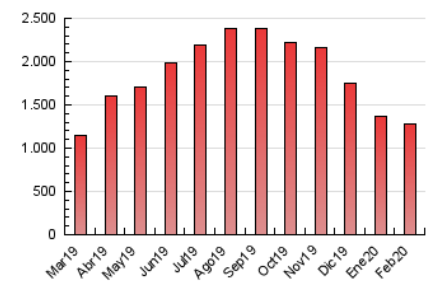

Páginas (x 1000)