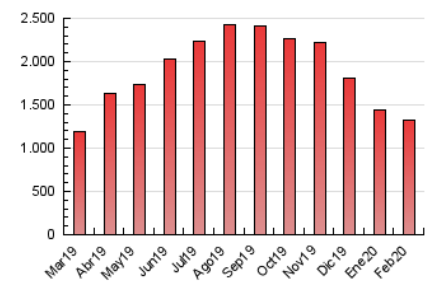

Páginas (x 1000)