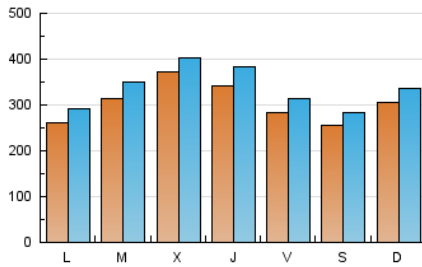

1. Cifras totales y promedios (Nacional)

MES - AÑO	NAVEGADORES UNICOS	VISITAS	PAGINAS
Febrero - 2020	547.348	973.141	1.274.394
PROMEDIO DIARIO	30.270	33.557	43.945
PROMEDIO LUNES-VIERNES	31.385	34.842	45.569
PROMEDIO SABADO-DOMINGO	27.792	30.701	40.335
PAGINAS / VISITAS	1,31		
DURACION MEDIA VISITAS	0:00:45		
DURACION MEDIA PAGINAS	0:02:26		

2. Secciones (Nacional)

	PAGINAS	%
HOME	32.174	2.52 %
RESTO	1.242.220	97.48 %

3. Por día del mes (Nacional)

Día	N. únicos	Visitas	Páginas	Día	N. únicos	Visitas	Páginas	Día	N. únicos	Visitas	Páginas
1	27.480	30.161	37.192	11	15.687	16.970	23.767	21	32.317	35.554	46.091
2	20.498	22.971	29.462	12	31.865	35.742	48.836	22	36.834	40.607	54.699
3	22.324	25.055	31.491	13	32.215	35.618	48.943	23	44.795	48.826	63.625
4	19.491	21.518	27.651	14	22.157	24.285	33.545	24	35.131	40.577	53.875
5	18.100	20.298	26.430	15	21.522	24.345	33.673	25	47.088	53.891	70.241
6	16.397	18.179	23.966	16	38.151	42.276	57.272	26	32.630	36.046	48.032
7	14.652	16.200	22.065	17	29.889	32.547	43.005	27	47.108	54.668	71.444
8	13.974	15.422	20.117	18	43.329	47.605	60.472	28	43.955	49.237	61.949
9	18.699	20.465	25.748	19	66.184	69.514	87.454	29	28.172	31.235	41.230
10	16.745	18.770	25.226	20	40.430	44.559	56.893				

4. Gráficas (Nacional)

4.1 Por día de la semana (promedio)

N. únicos / Visitas (x 100)

Páginas (x 100)

4.2 Por franja horaria (promedio)

Visitas (x 1000)

Páginas (x 1000)

4.3 Por meses