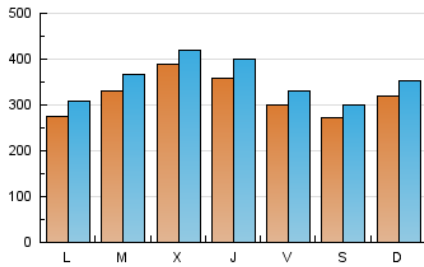

1. Cifras totales y promedios (Nacional e Internacional)

MES - AÑO	NAVEGADORES UNICOS	VISITAS	PAGINAS
Febrero - 2020	590.851	1.020.354	1.328.369
PROMEDIO DIARIO	31.863	35.185	45.806
PROMEDIO LUNES-VIERNES	33.009	36.477	47.443
PROMEDIO SABADO-DOMINGO	29.317	32.312	42.168
PAGINAS / VISITAS	1,30		
DURACION MEDIA VISITAS	0:00:44		
DURACION MEDIA PAGINAS	0:02:25		

2. Secciones (Nacional e Internacional)

	PAGINAS	%
HOME	32.994	2.48 %
RESTO	1.295.375	97.52 %

3. Por día del mes (Nacional e Internacional)

Día	N. únicos	Visitas	Páginas	Día	N. únicos	Visitas	Páginas	Día	N. únicos	Visitas	Páginas
1	29.200	32.111	39.346	11	16.763	18.001	24.944	21	34.159	37.374	48.139
2	21.789	24.353	31.016	12	33.172	37.021	50.407	22	38.702	42.618	57.079
3	23.527	26.344	32.941	13	33.799	37.242	50.862	23	46.509	50.686	65.775
4	20.705	22.770	28.993	14	23.592	25.598	35.212	24	36.896	42.474	56.088
5	19.478	21.637	27.867	15	22.856	25.772	35.284	25	49.843	56.630	73.425
6	17.746	19.550	25.445	16	39.691	43.781	59.002	26	34.727	38.174	50.444
7	16.005	17.535	23.507	17	31.179	33.977	44.715	27	49.479	57.055	74.173
8	15.122	16.527	21.306	18	44.656	49.094	62.221	28	46.302	51.453	64.467
9	20.045	21.884	27.366	19	67.765	71.160	89.354	29	29.940	33.073	43.335
10	18.070	20.002	26.630	20	42.315	46.458	59.026				

4. Gráficas (Nacional e Internacional)

4.1 Por día de la semana (promedio)

N. únicos / Visitas (x 100)

Páginas (x 100)

4.2 Por franja horaria (promedio)

Visitas (x 1000)

Páginas (x 1000)

4.3 Por meses