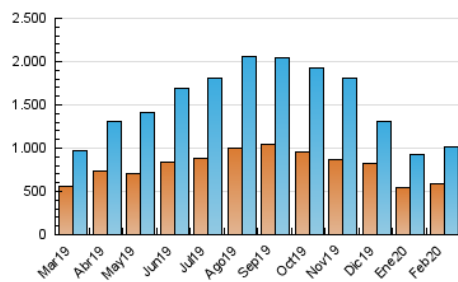

4.3 Por meses

N. únicos / Visitas (x 1000)