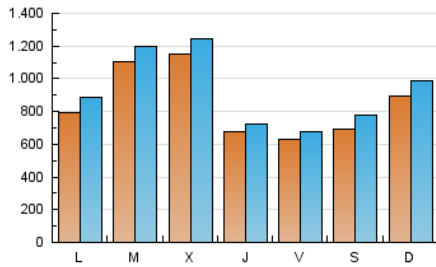

ELESANOL

1. Cifras totales y promedios (Nacional e Internacional)

MES - AÑO	NAVEGADORES UNICOS	VISITAS	PAGINAS
Enero - 2024	1.725.991	2.935.798	3.337.254
PROMEDIO DIARIO	86.441	94.703	107.653
PROMEDIO LUNES-VIERNES	88.934	96.895	110.150
PROMEDIO SABADO-DOMINGO	79.274	88.400	100.477
PAGINAS / VISITAS	1,14		
DURACION MEDIA VISITAS	0:00:49		
TIEMPO INTERACCIÓN MEDIO	0:00:20		

2. Secciones (Nacional e Internacional)

	PAGINAS	%
HOME	59.403	1.78 %
RESTO	3.277.851	98.22 %

3. Por día del mes (Nacional e Internacional)

Día	N. únicos	Visitas	Páginas	Día	N. únicos	Visitas	Páginas	Día	N. únicos	Visitas	Páginas
1	16.688	19.017	23.474	11	93.166	96.363	111.965	21	159.830	173.357	200.099
2	28.575	31.191	38.044	12	67.917	74.450	85.028	22	125.440	139.199	152.316
3	25.856	29.876	37.237	13	101.146	114.488	132.448	23	82.380	89.774	101.947
4	34.493	37.114	48.401	14	94.019	107.733	122.326	24	49.842	54.364	62.510
5	27.105	29.475	37.474	15	138.121	151.915	174.758	25	65.200	70.354	76.324
6	20.031	22.699	28.201	16	156.178	169.448	193.020	26	92.388	99.695	110.264
7	15.493	17.130	21.849	17	95.599	108.137	121.841	27	98.511	111.347	121.497
8	20.056	22.135	27.501	18	77.352	84.711	98.470	28	88.075	97.042	105.346
9	130.869	141.290	158.785	19	63.185	68.064	82.361	29	97.466	112.322	125.301
10	317.063	337.026	365.905	20	57.083	63.407	72.049	30	153.756	168.009	193.520
								31	86.780	94.666	106.993

4. Gráficas (Nacional e Internacional)

4.1 Por día de la semana (promedio)

N. únicos / Visitas (x 100)

Páginas (x 100)

4.2 Por franja horaria (promedio)

Visitas_ (x 1000)

Páginas (x 1000)

4.3 Por meses