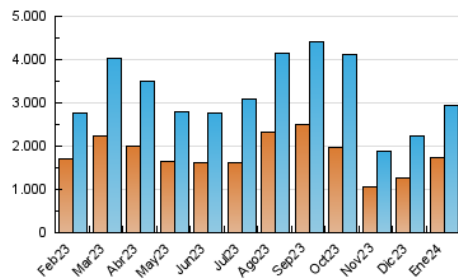

4.3 Por meses

N. únicos / Visitas (x 1000)