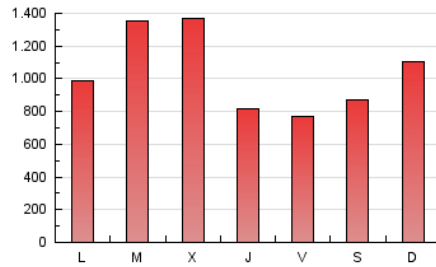

ELESANOL

1. Cifras totales y promedios (Nacional)

MES - AÑO	NAVEGADORES UNICOS	VISITAS	PAGINAS
Enero - 2024	1.685.089	2.885.262	3.280.177
PROMEDIO DIARIO	84.927	93.073	105.812
PROMEDIO LUNES-VIERNES	87.335	95.202	108.228
PROMEDIO SABADO-DOMINGO	78.002	86.952	98.866
PAGINAS / VISITAS	1,14		
DURACION MEDIA VISITAS	0:00:48		
TIEMPO INTERACCIÓN MEDIO	0:00:19		

2. Secciones (Nacional)

	PAGINAS	%
HOME	57.253	1.75 %
RESTO	3.222.924	98.25 %

3. Por día del mes (Nacional)

Día	N. únicos	Visitas	Páginas	Día	N. únicos	Visitas	Páginas	Día	N. únicos	Visitas	Páginas
1	15.610	17.813	22.148	11	91.397	94.987	110.100	21	158.347	171.335	198.315
2	27.243	29.726	36.524	12	66.473	72.809	83.211	22	123.985	137.392	150.601
3	24.518	28.189	35.592	13	99.440	112.658	130.484	23	80.908	87.994	100.195
4	33.045	35.292	46.606	14	92.665	106.346	120.496	24	48.406	53.166	60.901
5	25.400	27.691	35.337	15	136.142	149.664	172.183	25	63.508	68.692	74.545
6	19.107	21.491	27.023	16	153.822	167.689	190.608	26	90.630	97.911	108.283
7	14.661	16.350	20.869	17	93.896	106.246	119.387	27	97.044	109.535	119.610
8	19.039	21.103	26.298	18	75.547	82.191	96.294	28	86.630	95.314	103.384
9	129.439	139.583	157.102	19	61.746	66.552	80.709	29	95.795	110.132	123.116
10	315.506	335.611	363.363	20	56.125	62.584	70.748	30	151.918	166.384	191.356
								31	84.741	92.832	104.789

4. Gráficas (Nacional)

4.1 Por día de la semana (promedio)

N. únicos / Visitas (x 100)

Páginas (x 100)

4.2 Por franja horaria (promedio)

Visitas_ (x 1000)

Páginas (x 1000)

4.3 Por meses