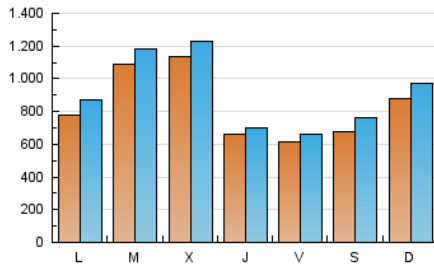

ELESANOL

1. Cifras totales y promedios (Nacional)

MES - AÑO	NAVEGADORES UNICOS	VISITAS	PAGINAS
Enero - 2024	1.685.089	2.885.262	3.280.177
PROMEDIO DIARIO	84.927	93.073	105.812
PROMEDIO LUNES-VIERNES	87.335	95.202	108.228
PROMEDIO SABADO-DOMINGO	78.002	86.952	98.866
PAGINAS / VISITAS	1,14		
DURACION MEDIA VISITAS	0:00:48		
TIEMPO INTERACCIÓN MEDIO	0:00:19		

2. Secciones (Nacional)

	PAGINAS	%
HOME	57.253	1.75 %
RESTO	3.222.924	98.25 %

3. Por día del mes (Nacional)

Día	N. únicos	Visitas	Páginas	Día	N. únicos	Visitas	Páginas	Día	N. únicos	Visitas	Páginas
1	15.610	17.813	22.148	11	91.397	94.987	110.100	21	158.347	171.335	198.315
2	27.243	29.726	36.524	12	66.473	72.809	83.211	22	123.985	137.392	150.601
3	24.518	28.189	35.592	13	99.440	112.658	130.484	23	80.908	87.994	100.195
4	33.045	35.292	46.606	14	92.665	106.346	120.496	24	48.406	53.166	60.901
5	25.400	27.691	35.337	15	136.142	149.664	172.183	25	63.508	68.692	74.545
6	19.107	21.491	27.023	16	153.822	167.689	190.608	26	90.630	97.911	108.283
7	14.661	16.350	20.869	17	93.896	106.246	119.387	27	97.044	109.535	119.610
8	19.039	21.103	26.298	18	75.547	82.191	96.294	28	86.630	95.314	103.384
9	129.439	139.583	157.102	19	61.746	66.552	80.709	29	95.795	110.132	123.116
10	315.506	335.611	363.363	20	56.125	62.584	70.748	30	151.918	166.384	191.356
								31	84.741	92.832	104.789

4. Gráficas (Nacional)

4.1 Por día de la semana (promedio)

N. únicos / Visitas (x 100)

Páginas (x 100)

4.2 Por franja horaria (promedio)

Visitas_ (x 1000)

Páginas (x 1000)

4.3 Por meses