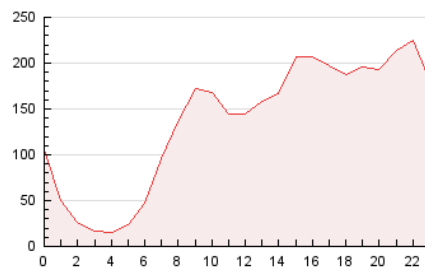

2. Secciones (Nacional)

	PAGINAS	%
HOME	57.253	1.75 %
RESTO	3.222.924	98.25 %

3. Por día del mes (Nacional)

Día	N. únicos	Visitas	Páginas	Día	N. únicos	Visitas	Páginas	Día	N. únicos	Visitas	Páginas
1	15.610	17.813	22.148	11	91.397	94.987	110.100	21	158.347	171.335	198.315
2	27.243	29.726	36.524	12	66.473	72.809	83.211	22	123.985	137.392	150.601
3	24.518	28.189	35.592	13	99.440	112.658	130.484	23	80.908	87.994	100.195
4	33.045	35.292	46.606	14	92.665	106.346	120.496	24	48.406	53.166	60.901
5	25.400	27.691	35.337	15	136.142	149.664	172.183	25	63.508	68.692	74.545
6	19.107	21.491	27.023	16	153.822	167.689	190.608	26	90.630	97.911	108.283
7	14.661	16.350	20.869	17	93.896	106.246	119.387	27	97.044	109.535	119.610
8	19.039	21.103	26.298	18	75.547	82.191	96.294	28	86.630	95.314	103.384
9	129.439	139.583	157.102	19	61.746	66.552	80.709	29	95.795	110.132	123.116
10	315.506	335.611	363.363	20	56.125	62.584	70.748	30	151.918	166.384	191.356
								31	84.741	92.832	104.789

4. Gráficas (Nacional)

4.1 Por día de la semana (promedio)

N. únicos / Visitas (x 100)

Páginas (x 100)

4.2 Por franja horaria (promedio)

Visitas_ (x 1000)

Páginas (x 1000)

4.3 Por meses

N. únicos / Visitas (x 1000)

Páginas (x 1000)

5. Observaciones

Este Medio Electrónico de Comunicación ha sido medido por la herramienta Google Analytics de Google (GA4)

6. Definiciones básicas (Para más información ver Normas Técnicas para el Control de los Medios Electrónicos de Comunicación)