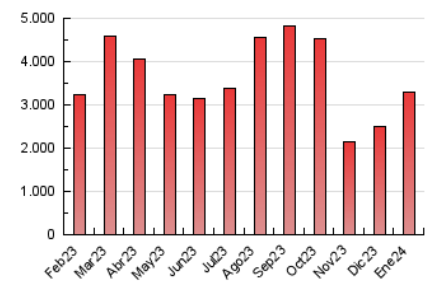

Páginas (x 1000)