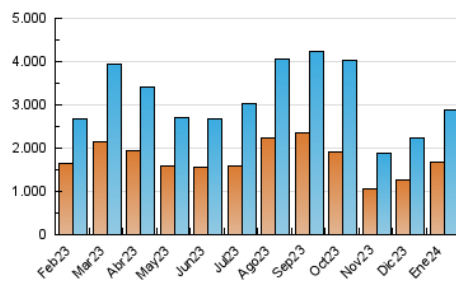

ELESANOL

1. Cifras totales y promedios (Nacional)

MES - AÑO	NAVEGADORES UNICOS	VISITAS	PAGINAS
Enero - 2024	1.685.089	2.885.262	3.280.177
PROMEDIO DIARIO	84.927	93.073	105.812
PROMEDIO LUNES-VIERNES	87.335	95.202	108.228
PROMEDIO SABADO-DOMINGO	78.002	86.952	98.866
PAGINAS / VISITAS	1,14		
DURACION MEDIA VISITAS	0:00:48		
TIEMPO INTERACCIÓN MEDIO	0:00:19		

2. Secciones (Nacional)

	PAGINAS	%
HOME	57.253	1.75 %
RESTO	3.222.924	98.25 %

3. Por día del mes (Nacional)

Día	N. únicos	Visitas	Páginas	Día	N. únicos	Visitas	Páginas	Día	N. únicos	Visitas	Páginas
1	15.610	17.813	22.148	11	91.397	94.987	110.100	21	158.347	171.335	198.315
2	27.243	29.726	36.524	12	66.473	72.809	83.211	22	123.985	137.392	150.601
3	24.518	28.189	35.592	13	99.440	112.658	130.484	23	80.908	87.994	100.195
4	33.045	35.292	46.606	14	92.665	106.346	120.496	24	48.406	53.166	60.901
5	25.400	27.691	35.337	15	136.142	149.664	172.183	25	63.508	68.692	74.545
6	19.107	21.491	27.023	16	153.822	167.689	190.608	26	90.630	97.911	108.283
7	14.661	16.350	20.869	17	93.896	106.246	119.387	27	97.044	109.535	119.610
8	19.039	21.103	26.298	18	75.547	82.191	96.294	28	86.630	95.314	103.384
9	129.439	139.583	157.102	19	61.746	66.552	80.709	29	95.795	110.132	123.116
10	315.506	335.611	363.363	20	56.125	62.584	70.748	30	151.918	166.384	191.356
								31	84.741	92.832	104.789

4. Gráficas (Nacional)

4.1 Por día de la semana (promedio)

N. únicos / Visitas (x 100)

Páginas (x 100)

4.2 Por franja horaria (promedio)

Visitas_ (x 1000)

Páginas (x 1000)

4.3 Por meses

N. únicos / Visitas (x 1000)

Páginas (x 1000)

5. Observaciones

Este Medio Electrónico de Comunicación ha sido medido por la herramienta Google Analytics de Google (GA4)

6. Definiciones básicas (Para más información ver Normas Técnicas para el Control de los Medios Electrónicos de Comunicación)