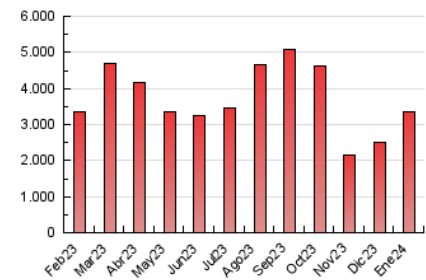

Páginas (x 1000)