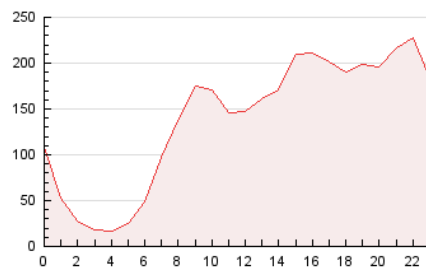

ELESANOL

1. Cifras totales y promedios (Nacional e Internacional)

MES - AÑO	NAVEGADORES UNICOS	VISITAS	PAGINAS
Enero - 2024	1.725.991	2.935.798	3.337.254
PROMEDIO DIARIO	86.441	94.703	107.653
PROMEDIO LUNES-VIERNES	88.934	96.895	110.150
PROMEDIO SABADO-DOMINGO	79.274	88.400	100.477
PAGINAS / VISITAS	1,14		
DURACION MEDIA VISITAS	0:00:49		
TIEMPO INTERACCIÓN MEDIO	0:00:20		

2. Secciones (Nacional e Internacional)

	PAGINAS	%
HOME	59.403	1.78 %
RESTO	3.277.851	98.22 %

3. Por día del mes (Nacional e Internacional)

Día	N. únicos	Visitas	Páginas	Día	N. únicos	Visitas	Páginas	Día	N. únicos	Visitas	Páginas
1	16.688	19.017	23.474	11	93.166	96.363	111.965	21	159.830	173.357	200.099
2	28.575	31.191	38.044	12	67.917	74.450	85.028	22	125.440	139.199	152.316
3	25.856	29.876	37.237	13	101.146	114.488	132.448	23	82.380	89.774	101.947
4	34.493	37.114	48.401	14	94.019	107.733	122.326	24	49.842	54.364	62.510
5	27.105	29.475	37.474	15	138.121	151.915	174.758	25	65.200	70.354	76.324
6	20.031	22.699	28.201	16	156.178	169.448	193.020	26	92.388	99.695	110.264
7	15.493	17.130	21.849	17	95.599	108.137	121.841	27	98.511	111.347	121.497
8	20.056	22.135	27.501	18	77.352	84.711	98.470	28	88.075	97.042	105.346
9	130.869	141.290	158.785	19	63.185	68.064	82.361	29	97.466	112.322	125.301
10	317.063	337.026	365.905	20	57.083	63.407	72.049	30	153.756	168.009	193.520
								31	86.780	94.666	106.993

4. Gráficas (Nacional e Internacional)

4.1 Por día de la semana (promedio)

N. únicos / Visitas (x 100)

Páginas (x 100)

4.2 Por franja horaria (promedio)

Visitas_ (x 1000)

Páginas (x 1000)

4.3 Por meses