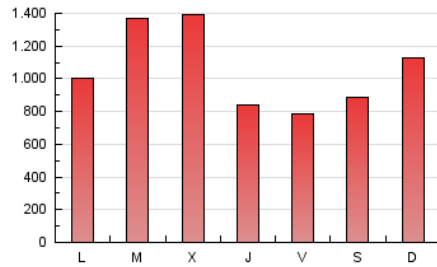

ELESANOL

1. Cifras totales y promedios (Nacional e Internacional)

MES - AÑO	NAVEGADORES UNICOS	VISITAS	PAGINAS
Enero - 2024	1.725.991	2.935.798	3.337.254
PROMEDIO DIARIO	86.441	94.703	107.653
PROMEDIO LUNES-VIERNES	88.934	96.895	110.150
PROMEDIO SABADO-DOMINGO	79.274	88.400	100.477
PAGINAS / VISITAS	1,14		
DURACION MEDIA VISITAS	0:00:49		
TIEMPO INTERACCIÓN MEDIO	0:00:20		

2. Secciones (Nacional e Internacional)

	PAGINAS	%
HOME	59.403	1.78 %
RESTO	3.277.851	98.22 %

3. Por día del mes (Nacional e Internacional)

Día	N. únicos	Visitas	Páginas	Día	N. únicos	Visitas	Páginas	Día	N. únicos	Visitas	Páginas
1	16.688	19.017	23.474	11	93.166	96.363	111.965	21	159.830	173.357	200.099
2	28.575	31.191	38.044	12	67.917	74.450	85.028	22	125.440	139.199	152.316
3	25.856	29.876	37.237	13	101.146	114.488	132.448	23	82.380	89.774	101.947
4	34.493	37.114	48.401	14	94.019	107.733	122.326	24	49.842	54.364	62.510
5	27.105	29.475	37.474	15	138.121	151.915	174.758	25	65.200	70.354	76.324
6	20.031	22.699	28.201	16	156.178	169.448	193.020	26	92.388	99.695	110.264
7	15.493	17.130	21.849	17	95.599	108.137	121.841	27	98.511	111.347	121.497
8	20.056	22.135	27.501	18	77.352	84.711	98.470	28	88.075	97.042	105.346
9	130.869	141.290	158.785	19	63.185	68.064	82.361	29	97.466	112.322	125.301
10	317.063	337.026	365.905	20	57.083	63.407	72.049	30	153.756	168.009	193.520
								31	86.780	94.666	106.993

4. Gráficas (Nacional e Internacional)

4.1 Por día de la semana (promedio)

N. únicos / Visitas (x 100)

Páginas (x 100)

4.2 Por franja horaria (promedio)

Visitas_ (x 1000)

Páginas (x 1000)

4.3 Por meses