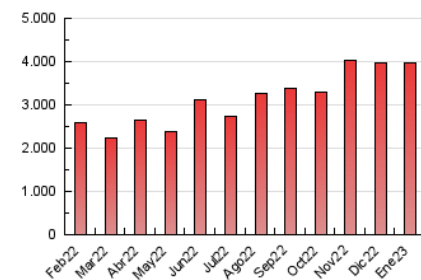

Páginas (x 1000)