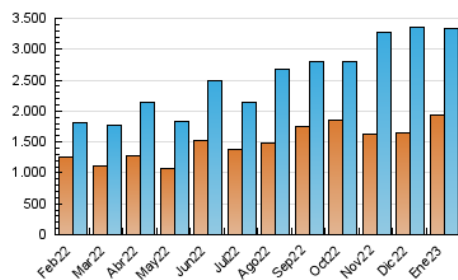

4.3 Por meses

N. únicos / Visitas (x 1000)