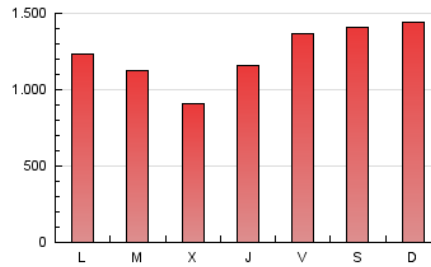

ELESPANOL

1. Cifras totales y promedios (Nacional)

MES - AÑO	NAVEGADORES UNICOS	VISITAS	PAGINAS
Enero - 2023	1.858.683	3.223.073	3.838.647
PROMEDIO DIARIO	96.583	103.970	123.827
PROMEDIO LUNES-VIERNES	90.038	97.044	115.990
PROMEDIO SABADO-DOMINGO	112.582	120.901	142.984
PAGINAS / VISITAS	1,19		
DURACION MEDIA VISITAS	0:01:08		
DURACION MEDIA PAGINAS	0:05:53		

2. Secciones (Nacional)

	PAGINAS	%
HOME	86.033	2.24 %
RESTO	3.752.614	97.76 %

3. Por día del mes (Nacional)

Día	N. únicos	Visitas	Páginas	Día	N. únicos	Visitas	Páginas	Día	N. únicos	Visitas	Páginas
1	64.869	70.331	80.505	11	38.338	42.680	54.691	21	150.842	161.045	185.206
2	86.138	93.598	106.734	12	74.439	83.259	100.666	22	165.327	179.091	235.512
3	51.711	55.411	64.289	13	173.812	182.929	210.559	23	175.134	192.472	248.933
4	68.434	72.668	82.327	14	146.244	153.999	178.732	24	125.230	137.336	178.460
5	69.380	73.549	83.384	15	141.938	151.662	177.997	25	85.567	91.537	115.076
6	58.732	62.156	71.207	16	92.148	95.900	111.778	26	93.671	104.552	128.687
7	63.853	68.958	77.821	17	86.005	93.047	108.670	27	67.502	73.074	90.263
8	45.299	48.060	54.922	18	88.472	96.307	112.216	28	95.154	104.299	122.318
9	35.739	37.950	51.275	19	123.906	131.691	148.936	29	139.716	150.661	173.845
10	28.615	30.589	43.124	20	147.976	155.909	173.407	30	77.551	83.819	99.301
								31	132.346	144.534	167.806

4. Gráficas (Nacional)

4.1 Por día de la semana (promedio)

N. únicos / Visitas (x 100)

Páginas (x 100)

4.2 Por franja horaria (promedio)

Visitas (x 1000)

Páginas (x 1000)

4.3 Por meses