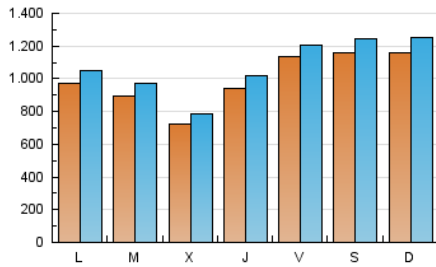

ELESPANOL

1. Cifras totales y promedios (Nacional e Internacional)

MES - AÑO	NAVEGADORES UNICOS	VISITAS	PAGINAS
Enero - 2023	1.944.679	3.334.206	3.969.994
PROMEDIO DIARIO	99.921	107.555	128.064
PROMEDIO LUNES-VIERNES	93.377	100.569	120.208
PROMEDIO SABADO-DOMINGO	115.918	124.633	147.268
PAGINAS / VISITAS	1,19		
DURACION MEDIA VISITAS	0:01:08		
DURACION MEDIA PAGINAS	0:05:50		

2. Secciones (Nacional e Internacional)

	PAGINAS	%
HOME	90.844	2.29 %
RESTO	3.879.150	97.71 %

3. Por día del mes (Nacional e Internacional)

Día	N. únicos	Visitas	Páginas	Día	N. únicos	Visitas	Páginas	Día	N. únicos	Visitas	Páginas
1	66.428	72.112	82.385	11	39.532	44.091	56.577	21	153.252	163.323	187.826
2	88.583	96.362	109.934	12	75.579	84.325	101.933	22	171.694	186.698	244.005
3	56.800	60.578	70.081	13	174.313	183.305	210.969	23	180.480	198.326	256.405
4	69.378	73.889	84.048	14	148.946	157.530	182.802	24	134.430	146.718	190.442
5	73.433	77.637	87.758	15	148.955	159.036	186.655	25	89.639	96.310	121.137
6	60.106	63.896	73.327	16	97.915	102.516	119.395	26	98.877	109.703	134.988
7	65.715	71.038	80.254	17	89.092	96.034	112.007	27	70.823	76.316	94.390
8	48.621	51.827	59.153	18	90.835	99.137	115.617	28	96.823	105.585	123.959
9	37.576	40.042	53.571	19	127.393	135.388	153.059	29	142.830	154.550	178.376
10	30.340	32.612	45.662	20	150.154	157.643	175.552	30	81.939	88.745	104.989
								31	137.068	148.934	172.738

4. Gráficas (Nacional e Internacional)

4.1 Por día de la semana (promedio)

N. únicos / Visitas (x 100)

Páginas (x 100)

4.2 Por franja horaria (promedio)

Visitas_ (x 1000)

Páginas (x 1000)

4.3 Por meses