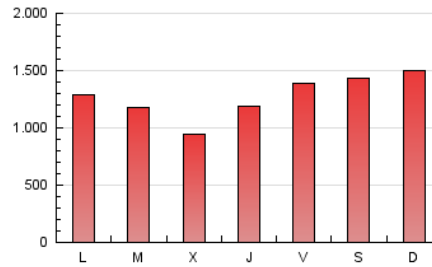

ELESPANOL

1. Cifras totales y promedios (Nacional e Internacional)

MES - AÑO	NAVEGADORES UNICOS	VISITAS	PAGINAS
Enero - 2023	1.944.679	3.334.206	3.969.994
PROMEDIO DIARIO	99.921	107.555	128.064
PROMEDIO LUNES-VIERNES	93.377	100.569	120.208
PROMEDIO SABADO-DOMINGO	115.918	124.633	147.268
PAGINAS / VISITAS	1,19		
DURACION MEDIA VISITAS	0:01:08		
DURACION MEDIA PAGINAS	0:05:50		

2. Secciones (Nacional e Internacional)

	PAGINAS	%
HOME	90.844	2.29 %
RESTO	3.879.150	97.71 %

3. Por día del mes (Nacional e Internacional)

Día	N. únicos	Visitas	Páginas	Día	N. únicos	Visitas	Páginas	Día	N. únicos	Visitas	Páginas
1	66.428	72.112	82.385	11	39.532	44.091	56.577	21	153.252	163.323	187.826
2	88.583	96.362	109.934	12	75.579	84.325	101.933	22	171.694	186.698	244.005
3	56.800	60.578	70.081	13	174.313	183.305	210.969	23	180.480	198.326	256.405
4	69.378	73.889	84.048	14	148.946	157.530	182.802	24	134.430	146.718	190.442
5	73.433	77.637	87.758	15	148.955	159.036	186.655	25	89.639	96.310	121.137
6	60.106	63.896	73.327	16	97.915	102.516	119.395	26	98.877	109.703	134.988
7	65.715	71.038	80.254	17	89.092	96.034	112.007	27	70.823	76.316	94.390
8	48.621	51.827	59.153	18	90.835	99.137	115.617	28	96.823	105.585	123.959
9	37.576	40.042	53.571	19	127.393	135.388	153.059	29	142.830	154.550	178.376
10	30.340	32.612	45.662	20	150.154	157.643	175.552	30	81.939	88.745	104.989
								31	137.068	148.934	172.738

4. Gráficas (Nacional e Internacional)

4.1 Por día de la semana (promedio)

N. únicos / Visitas (x 100)

Páginas (x 100)

4.2 Por franja horaria (promedio)

Visitas_ (x 1000)

Páginas (x 1000)

4.3 Por meses