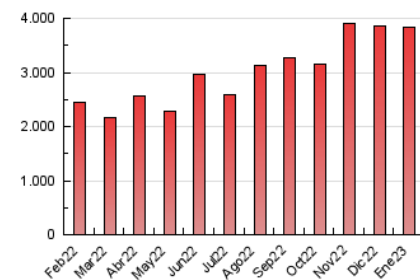

2. Secciones (Nacional)

	PAGINAS	%
HOME	86.033	2.24 %
RESTO	3.752.614	97.76 %

3. Por día del mes (Nacional)

Día	N. únicos	Visitas	Páginas	Día	N. únicos	Visitas	Páginas	Día	N. únicos	Visitas	Páginas
1	64.869	70.331	80.505	11	38.338	42.680	54.691	21	150.842	161.045	185.206
2	86.138	93.598	106.734	12	74.439	83.259	100.666	22	165.327	179.091	235.512
3	51.711	55.411	64.289	13	173.812	182.929	210.559	23	175.134	192.472	248.933
4	68.434	72.668	82.327	14	146.244	153.999	178.732	24	125.230	137.336	178.460
5	69.380	73.549	83.384	15	141.938	151.662	177.997	25	85.567	91.537	115.076
6	58.732	62.156	71.207	16	92.148	95.900	111.778	26	93.671	104.552	128.687
7	63.853	68.958	77.821	17	86.005	93.047	108.670	27	67.502	73.074	90.263
8	45.299	48.060	54.922	18	88.472	96.307	112.216	28	95.154	104.299	122.318
9	35.739	37.950	51.275	19	123.906	131.691	148.936	29	139.716	150.661	173.845
10	28.615	30.589	43.124	20	147.976	155.909	173.407	30	77.551	83.819	99.301
								31	132.346	144.534	167.806

4. Gráficas (Nacional)

4.1 Por día de la semana (promedio)

N. únicos / Visitas (x 100)

Páginas (x 100)

4.2 Por franja horaria (promedio)

Visitas (x 1000)

Páginas (x 1000)

4.3 Por meses

N. únicos / Visitas (x 1000)

Páginas (x 1000)

5. Observaciones

Este Medio Electrónico de Comunicación ha sido medido por la herramienta Google Analytics de Google (Universal Analytics)

6. Definiciones básicas (Para más información ver Normas Técnicas para el Control de los Medios Electrónicos de Comunicación)

Visita:

Una secuencia ininterrumpida de páginas servidas a un usuario válido. Si dicho usuario no realiza peticiones de páginas en un periodo de tiempo (30 min) la siguiente petición constituirá el inicio de una nueva visita.