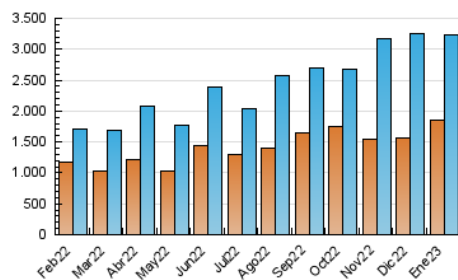

2. Secciones (Nacional)

	PAGINAS	%
HOME	86.033	2.24 %
RESTO	3.752.614	97.76 %

3. Por día del mes (Nacional)

Día	N. únicos	Visitas	Páginas	Día	N. únicos	Visitas	Páginas	Día	N. únicos	Visitas	Páginas
1	64.869	70.331	80.505	11	38.338	42.680	54.691	21	150.842	161.045	185.206
2	86.138	93.598	106.734	12	74.439	83.259	100.666	22	165.327	179.091	235.512
3	51.711	55.411	64.289	13	173.812	182.929	210.559	23	175.134	192.472	248.933
4	68.434	72.668	82.327	14	146.244	153.999	178.732	24	125.230	137.336	178.460
5	69.380	73.549	83.384	15	141.938	151.662	177.997	25	85.567	91.537	115.076
6	58.732	62.156	71.207	16	92.148	95.900	111.778	26	93.671	104.552	128.687
7	63.853	68.958	77.821	17	86.005	93.047	108.670	27	67.502	73.074	90.263
8	45.299	48.060	54.922	18	88.472	96.307	112.216	28	95.154	104.299	122.318
9	35.739	37.950	51.275	19	123.906	131.691	148.936	29	139.716	150.661	173.845
10	28.615	30.589	43.124	20	147.976	155.909	173.407	30	77.551	83.819	99.301
								31	132.346	144.534	167.806

4. Gráficas (Nacional)

4.1 Por día de la semana (promedio)

N. únicos / Visitas (x 100)

Páginas (x 100)

4.2 Por franja horaria (promedio)

Visitas (x 1000)

Páginas (x 1000)

4.3 Por meses

N. únicos / Visitas (x 1000)

Páginas (x 1000)

5. Observaciones

Este Medio Electrónico de Comunicación ha sido medido por la herramienta Google Analytics de Google (Universal Analytics)

6. Definiciones básicas (Para más información ver Normas Técnicas para el Control de los Medios Electrónicos de Comunicación)

Visita:

Una secuencia ininterrumpida de páginas servidas a un usuario válido. Si dicho usuario no realiza peticiones de páginas en un periodo de tiempo (30 min) la siguiente petición constituirá el inicio de una nueva visita.