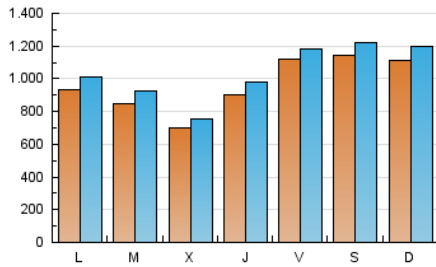

ELESPANOL

1. Cifras totales y promedios (Nacional)

MES - AÑO	NAVEGADORES UNICOS	VISITAS	PAGINAS
Enero - 2023	1.858.683	3.223.073	3.838.647
PROMEDIO DIARIO	96.583	103.970	123.827
PROMEDIO LUNES-VIERNES	90.038	97.044	115.990
PROMEDIO SABADO-DOMINGO	112.582	120.901	142.984
PAGINAS / VISITAS	1,19		
DURACION MEDIA VISITAS	0:01:08		
DURACION MEDIA PAGINAS	0:05:53		

2. Secciones (Nacional)

	PAGINAS	%
HOME	86.033	2.24 %
RESTO	3.752.614	97.76 %

3. Por día del mes (Nacional)

Día	N. únicos	Visitas	Páginas	Día	N. únicos	Visitas	Páginas	Día	N. únicos	Visitas	Páginas
1	64.869	70.331	80.505	11	38.338	42.680	54.691	21	150.842	161.045	185.206
2	86.138	93.598	106.734	12	74.439	83.259	100.666	22	165.327	179.091	235.512
3	51.711	55.411	64.289	13	173.812	182.929	210.559	23	175.134	192.472	248.933
4	68.434	72.668	82.327	14	146.244	153.999	178.732	24	125.230	137.336	178.460
5	69.380	73.549	83.384	15	141.938	151.662	177.997	25	85.567	91.537	115.076
6	58.732	62.156	71.207	16	92.148	95.900	111.778	26	93.671	104.552	128.687
7	63.853	68.958	77.821	17	86.005	93.047	108.670	27	67.502	73.074	90.263
8	45.299	48.060	54.922	18	88.472	96.307	112.216	28	95.154	104.299	122.318
9	35.739	37.950	51.275	19	123.906	131.691	148.936	29	139.716	150.661	173.845
10	28.615	30.589	43.124	20	147.976	155.909	173.407	30	77.551	83.819	99.301
								31	132.346	144.534	167.806

4. Gráficas (Nacional)

4.1 Por día de la semana (promedio)

N. únicos / Visitas (x 100)

Páginas (x 100)

4.2 Por franja horaria (promedio)

Visitas (x 1000)

Páginas (x 1000)

4.3 Por meses