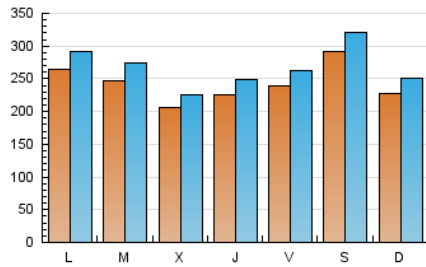

1. Cifras totales y promedios (Nacional e Internacional)

MES - AÑO	NAVEGADORES UNICOS	VISITAS	PAGINAS
Enero - 2019	468.983	824.393	1.012.513
PROMEDIO DIARIO	24.137	26.593	32.662
PROMEDIO LUNES-VIERNES	23.497	25.910	31.712
PROMEDIO SABADO-DOMINGO	25.977	28.557	35.393
PAGINAS / VISITAS	1,23		
DURACION MEDIA VISITAS	0:00:42		
DURACION MEDIA PAGINAS	0:03:04		

2. Secciones (Nacional e Internacional)

	PAGINAS	%
HOME	17.456	1.72 %
RESTO	995.057	98.28 %

3. Por día del mes (Nacional e Internacional)

Día	N. únicos	Visitas	Páginas	Día	N. únicos	Visitas	Páginas	Día	N. únicos	Visitas	Páginas
1	17.318	19.263	23.582	11	29.835	33.254	41.989	21	28.254	30.818	37.976
2	22.190	24.103	29.048	12	21.858	23.225	30.598	22	21.806	23.898	29.224
3	18.357	19.556	23.558	13	16.722	18.307	23.056	23	18.809	20.575	25.152
4	18.856	20.188	24.420	14	28.091	30.681	36.679	24	31.481	35.174	42.612
5	45.836	51.165	63.598	15	25.272	28.023	33.864	25	30.792	33.673	40.068
6	27.404	29.745	37.091	16	18.541	20.155	24.782	26	21.386	22.965	27.093
7	27.080	30.318	37.561	17	14.220	15.311	19.025	27	14.013	15.300	19.018
8	30.472	34.746	42.984	18	16.286	17.826	22.024	28	22.058	24.646	30.326
9	23.140	25.681	32.033	19	27.877	30.900	36.915	29	28.689	31.407	37.845
10	29.000	32.148	39.397	20	32.717	36.845	45.776	30	20.138	22.427	27.828
								31	19.757	22.070	27.391

4. Gráficas (Nacional e Internacional)

4.1 Por día de la semana (promedio)

N. únicos / Visitas (x 100)

Páginas (x 100)

4.2 Por franja horaria (promedio)

Visitas (x 1000)

Páginas (x 1000)

4.3 Por meses