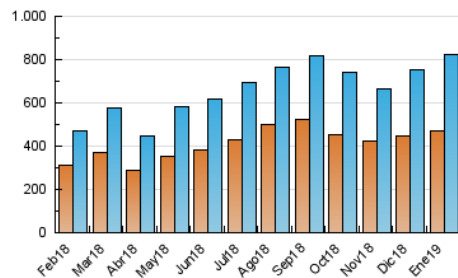

4.3 Por meses

N. únicos / Visitas (x 1000)