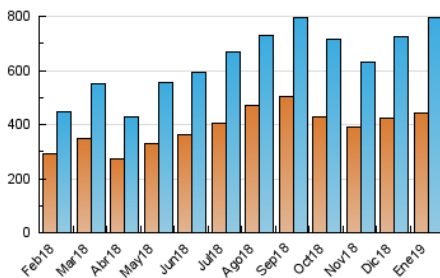

4.3 Por meses

N. únicos / Visitas (x 1000)