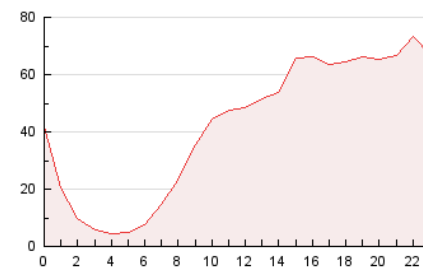

2. Secciones (Nacional e Internacional)

	PAGINAS	%
HOME	17.456	1.72 %
RESTO	995.057	98.28 %

3. Por día del mes (Nacional e Internacional)

Día	N. únicos	Visitas	Páginas	Día	N. únicos	Visitas	Páginas	Día	N. únicos	Visitas	Páginas
1	17.318	19.263	23.582	11	29.835	33.254	41.989	21	28.254	30.818	37.976
2	22.190	24.103	29.048	12	21.858	23.225	30.598	22	21.806	23.898	29.224
3	18.357	19.556	23.558	13	16.722	18.307	23.056	23	18.809	20.575	25.152
4	18.856	20.188	24.420	14	28.091	30.681	36.679	24	31.481	35.174	42.612
5	45.836	51.165	63.598	15	25.272	28.023	33.864	25	30.792	33.673	40.068
6	27.404	29.745	37.091	16	18.541	20.155	24.782	26	21.386	22.965	27.093
7	27.080	30.318	37.561	17	14.220	15.311	19.025	27	14.013	15.300	19.018
8	30.472	34.746	42.984	18	16.286	17.826	22.024	28	22.058	24.646	30.326
9	23.140	25.681	32.033	19	27.877	30.900	36.915	29	28.689	31.407	37.845
10	29.000	32.148	39.397	20	32.717	36.845	45.776	30	20.138	22.427	27.828
								31	19.757	22.070	27.391

4. Gráficas (Nacional e Internacional)

4.1 Por día de la semana (promedio)

N. únicos / Visitas (x 100)

Páginas (x 100)

4.2 Por franja horaria (promedio)

Visitas (x 1000)

Páginas (x 1000)

4.3 Por meses