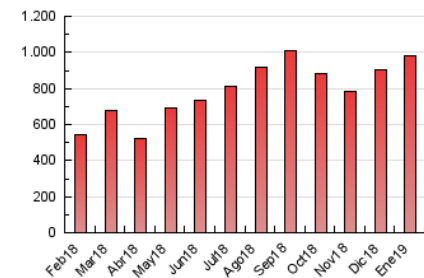

Páginas (x 1000)