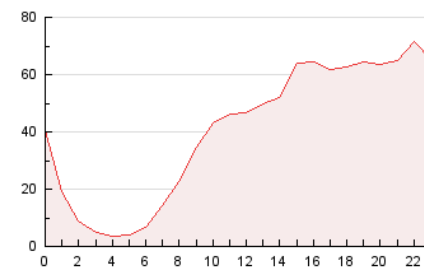

2. Secciones (Nacional)

	PAGINAS	%
HOME	17.008	1.74 %
RESTO	962.260	98.26 %

3. Por día del mes (Nacional)

Día	N. únicos	Visitas	Páginas	Día	N. únicos	Visitas	Páginas	Día	N. únicos	Visitas	Páginas
1	15.173	17.061	21.099	11	29.062	32.440	41.010	21	26.974	29.543	36.521
2	20.913	22.750	27.535	12	21.298	22.645	29.903	22	21.089	23.148	28.377
3	17.377	18.623	22.504	13	16.162	17.744	22.381	23	17.925	19.636	24.110
4	18.067	19.445	23.559	14	27.265	29.891	35.773	24	30.185	33.892	41.193
5	44.951	50.275	62.505	15	24.303	27.077	32.770	25	29.793	32.756	38.982
6	26.370	28.726	35.890	16	17.787	19.409	23.931	26	20.676	22.179	26.213
7	26.378	29.656	36.783	17	13.510	14.607	18.233	27	13.183	14.448	17.970
8	29.789	33.978	42.079	18	15.337	16.887	20.989	28	21.182	23.786	29.343
9	22.393	24.852	31.063	19	26.577	29.553	35.393	29	27.881	30.585	36.856
10	28.192	31.308	38.414	20	31.657	35.750	44.491	30	19.333	21.596	26.856
								31	19.011	21.308	26.542

4. Gráficas (Nacional)

4.1 Por día de la semana (promedio)

N. únicos / Visitas (x 100)

Páginas (x 100)

4.2 Por franja horaria (promedio)

Visitas (x 1000)

Páginas (x 1000)

4.3 Por meses