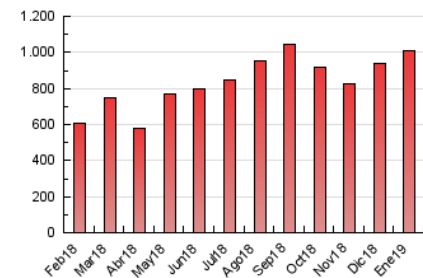

Páginas (x 1000)