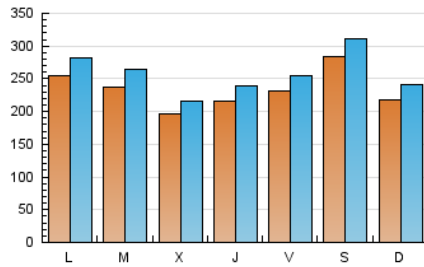

1. Cifras totales y promedios (Nacional)

MES - AÑO	NAVEGADORES UNICOS	VISITAS	PAGINAS
Enero - 2019	444.396	795.554	979.268
PROMEDIO DIARIO	23.219	25.663	31.589
PROMEDIO LUNES-VIERNES	22.562	24.967	30.631
PROMEDIO SABADO-DOMINGO	25.109	27.665	34.343
PAGINAS / VISITAS	1,23		
DURACION MEDIA VISITAS	0:00:43		
DURACION MEDIA PAGINAS	0:03:05		

2. Secciones (Nacional)

	PAGINAS	%
HOME	17.008	1.74 %
RESTO	962.260	98.26 %

3. Por día del mes (Nacional)

Día	N. únicos	Visitas	Páginas	Día	N. únicos	Visitas	Páginas	Día	N. únicos	Visitas	Páginas
1	15.173	17.061	21.099	11	29.062	32.440	41.010	21	26.974	29.543	36.521
2	20.913	22.750	27.535	12	21.298	22.645	29.903	22	21.089	23.148	28.377
3	17.377	18.623	22.504	13	16.162	17.744	22.381	23	17.925	19.636	24.110
4	18.067	19.445	23.559	14	27.265	29.891	35.773	24	30.185	33.892	41.193
5	44.951	50.275	62.505	15	24.303	27.077	32.770	25	29.793	32.756	38.982
6	26.370	28.726	35.890	16	17.787	19.409	23.931	26	20.676	22.179	26.213
7	26.378	29.656	36.783	17	13.510	14.607	18.233	27	13.183	14.448	17.970
8	29.789	33.978	42.079	18	15.337	16.887	20.989	28	21.182	23.786	29.343
9	22.393	24.852	31.063	19	26.577	29.553	35.393	29	27.881	30.585	36.856
10	28.192	31.308	38.414	20	31.657	35.750	44.491	30	19.333	21.596	26.856
								31	19.011	21.308	26.542

4. Gráficas (Nacional)

4.1 Por día de la semana (promedio)

N. únicos / Visitas (x 100)

Páginas (x 100)

4.2 Por franja horaria (promedio)

Visitas (x 1000)

Páginas (x 1000)

4.3 Por meses