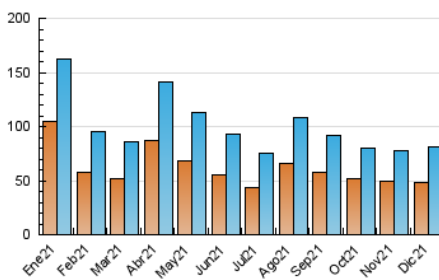

4.3 Por meses

N. únicos / Visitas (x 1000)