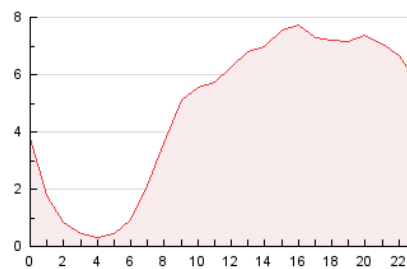

2. Secciones (Nacional e Internacional)

	PAGINAS	%
HOME	29.918	26.11 %
RESTO	84.649	73.89 %

3. Por día del mes (Nacional e Internacional)

Día	N. únicos	Visitas	Páginas	Día	N. únicos	Visitas	Páginas	Día	N. únicos	Visitas	Páginas
1	4.560	4.974	6.317	11	1.858	2.025	2.822	21	2.842	3.220	4.679
2	3.270	3.636	4.832	12	2.275	2.611	3.817	22	4.299	4.786	6.195
3	1.881	2.092	2.979	13	1.912	2.218	3.533	23	3.107	3.484	4.674
4	1.675	1.869	2.541	14	1.532	1.782	2.689	24	1.612	1.855	2.662
5	2.353	2.563	3.376	15	1.466	1.691	2.617	25	4.632	4.956	6.200
6	2.525	2.754	3.671	16	1.568	1.786	3.005	26	2.010	2.276	3.179
7	1.721	1.927	2.750	17	1.261	1.469	2.398	27	2.465	2.877	4.190
8	1.970	2.231	3.072	18	1.297	1.481	2.251	28	2.276	2.673	4.033
9	2.219	2.498	3.543	19	1.324	1.501	2.234	29	3.058	3.573	5.323
10	2.315	2.651	3.784	20	1.524	1.809	2.948	30	1.840	2.184	3.369
								31	3.574	3.861	4.884

4. Gráficas (Nacional e Internacional)

4.1 Por día de la semana (promedio)

N. únicos / Visitas (x 100)

Páginas (x 100)

4.2 Por franja horaria (promedio)

Visitas_ (x 1000)

Páginas (x 1000)

4.3 Por meses