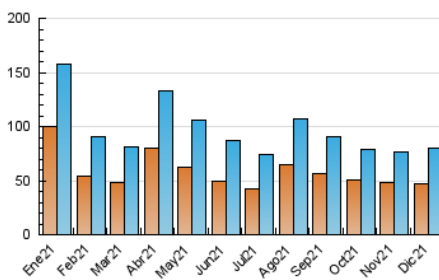

2. Secciones (Nacional)

	PAGINAS	%
HOME	29.682	26.39 %
RESTO	82.792	73.61 %

3. Por día del mes (Nacional)

Día	N. únicos	Visitas	Páginas	Día	N. únicos	Visitas	Páginas	Día	N. únicos	Visitas	Páginas
1	4.377	4.783	6.102	11	1.817	1.982	2.769	21	2.800	3.174	4.621
2	3.140	3.501	4.684	12	2.227	2.560	3.754	22	4.263	4.750	6.158
3	1.816	2.026	2.899	13	1.842	2.138	3.437	23	3.085	3.460	4.647
4	1.631	1.821	2.488	14	1.491	1.740	2.630	24	1.594	1.835	2.637
5	2.301	2.509	3.317	15	1.428	1.653	2.562	25	4.610	4.930	6.170
6	2.411	2.637	3.545	16	1.538	1.754	2.948	26	1.989	2.255	3.155
7	1.661	1.866	2.686	17	1.230	1.436	2.345	27	2.434	2.841	4.151
8	1.903	2.157	2.985	18	1.269	1.452	2.213	28	2.239	2.633	3.984
9	2.078	2.348	3.370	19	1.293	1.468	2.199	29	3.026	3.541	5.278
10	2.190	2.520	3.630	20	1.500	1.785	2.915	30	1.823	2.167	3.351
								31	3.545	3.830	4.844

4. Gráficas (Nacional)

4.1 Por día de la semana (promedio)

N. únicos / Visitas (x 100)

Páginas (x 100)

4.2 Por franja horaria (promedio)

Visitas_ (x 1000)

Páginas (x 1000)

4.3 Por meses

N. únicos / Visitas (x 1000)

Páginas (x 1000)

5. Observaciones

Este Medio Electrónico de Comunicación ha sido medido por la herramienta Google Analytics de Google

6. Definiciones básicas (Para más información ver Normas Técnicas para el Control de los Medios Electrónicos de Comunicación)

Visita:

Una secuencia ininterrumpida de páginas servidas a un usuario válido. Si dicho usuario no realiza peticiones de páginas en un periodo de tiempo (30 min) la siguiente petición constituirá el inicio de una nueva visita.