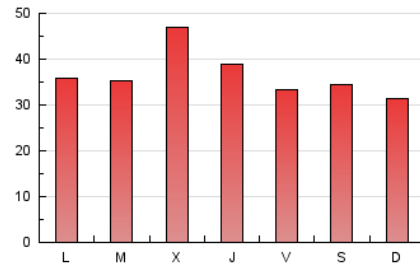

1. Cifras totales y promedios (Nacional e Internacional)

MES - AÑO	NAVEGADORES UNICOS	VISITAS	PAGINAS
Diciembre - 2021	48.512	81.313	114.567
PROMEDIO DIARIO	2.330	2.623	3.696
PROMEDIO LUNES-VIERNES	2.382	2.697	3.832
PROMEDIO SABADO-DOMINGO	2.178	2.410	3.303
PAGINAS / VISITAS	1,41		
DURACION MEDIA VISITAS	0:00:55		
DURACION MEDIA PAGINAS	0:02:14		

2. Secciones (Nacional e Internacional)

	PAGINAS	%
HOME	29.918	26.11 %
RESTO	84.649	73.89 %

3. Por día del mes (Nacional e Internacional)

Día	N. únicos	Visitas	Páginas	Día	N. únicos	Visitas	Páginas	Día	N. únicos	Visitas	Páginas
1	4.560	4.974	6.317	11	1.858	2.025	2.822	21	2.842	3.220	4.679
2	3.270	3.636	4.832	12	2.275	2.611	3.817	22	4.299	4.786	6.195
3	1.881	2.092	2.979	13	1.912	2.218	3.533	23	3.107	3.484	4.674
4	1.675	1.869	2.541	14	1.532	1.782	2.689	24	1.612	1.855	2.662
5	2.353	2.563	3.376	15	1.466	1.691	2.617	25	4.632	4.956	6.200
6	2.525	2.754	3.671	16	1.568	1.786	3.005	26	2.010	2.276	3.179
7	1.721	1.927	2.750	17	1.261	1.469	2.398	27	2.465	2.877	4.190
8	1.970	2.231	3.072	18	1.297	1.481	2.251	28	2.276	2.673	4.033
9	2.219	2.498	3.543	19	1.324	1.501	2.234	29	3.058	3.573	5.323
10	2.315	2.651	3.784	20	1.524	1.809	2.948	30	1.840	2.184	3.369
								31	3.574	3.861	4.884

4. Gráficas (Nacional e Internacional)

4.1 Por día de la semana (promedio)

N. únicos / Visitas (x 100)

Páginas (x 100)

4.2 Por franja horaria (promedio)

Visitas_ (x 1000)

Páginas (x 1000)

4.3 Por meses