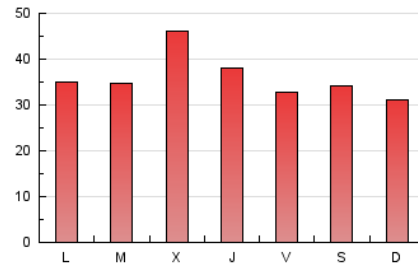

1. Cifras totales y promedios (Nacional)

MES - AÑO	NAVEGADORES UNICOS	VISITAS	PAGINAS
Diciembre - 2021	46.972	79.552	112.474
PROMEDIO DIARIO	2.276	2.566	3.628
PROMEDIO LUNES-VIERNES	2.322	2.634	3.757
PROMEDIO SABADO-DOMINGO	2.142	2.372	3.258
PAGINAS / VISITAS	1,41		
DURACION MEDIA VISITAS	0:00:55		
DURACION MEDIA PAGINAS	0:02:14		

2. Secciones (Nacional)

	PAGINAS	%
HOME	29.682	26.39 %
RESTO	82.792	73.61 %

3. Por día del mes (Nacional)

Día	N. únicos	Visitas	Páginas	Día	N. únicos	Visitas	Páginas	Día	N. únicos	Visitas	Páginas
1	4.377	4.783	6.102	11	1.817	1.982	2.769	21	2.800	3.174	4.621
2	3.140	3.501	4.684	12	2.227	2.560	3.754	22	4.263	4.750	6.158
3	1.816	2.026	2.899	13	1.842	2.138	3.437	23	3.085	3.460	4.647
4	1.631	1.821	2.488	14	1.491	1.740	2.630	24	1.594	1.835	2.637
5	2.301	2.509	3.317	15	1.428	1.653	2.562	25	4.610	4.930	6.170
6	2.411	2.637	3.545	16	1.538	1.754	2.948	26	1.989	2.255	3.155
7	1.661	1.866	2.686	17	1.230	1.436	2.345	27	2.434	2.841	4.151
8	1.903	2.157	2.985	18	1.269	1.452	2.213	28	2.239	2.633	3.984
9	2.078	2.348	3.370	19	1.293	1.468	2.199	29	3.026	3.541	5.278
10	2.190	2.520	3.630	20	1.500	1.785	2.915	30	1.823	2.167	3.351
								31	3.545	3.830	4.844

4. Gráficas (Nacional)

4.1 Por día de la semana (promedio)

N. únicos / Visitas (x 100)

Páginas (x 100)

4.2 Por franja horaria (promedio)

Visitas_ (x 1000)

Páginas (x 1000)

4.3 Por meses