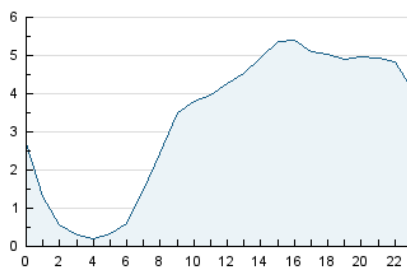

2. Secciones (Nacional)

	PAGINAS	%
HOME	29.682	26.39 %
RESTO	82.792	73.61 %

3. Por día del mes (Nacional)

Día	N. únicos	Visitas	Páginas	Día	N. únicos	Visitas	Páginas	Día	N. únicos	Visitas	Páginas
1	4.377	4.783	6.102	11	1.817	1.982	2.769	21	2.800	3.174	4.621
2	3.140	3.501	4.684	12	2.227	2.560	3.754	22	4.263	4.750	6.158
3	1.816	2.026	2.899	13	1.842	2.138	3.437	23	3.085	3.460	4.647
4	1.631	1.821	2.488	14	1.491	1.740	2.630	24	1.594	1.835	2.637
5	2.301	2.509	3.317	15	1.428	1.653	2.562	25	4.610	4.930	6.170
6	2.411	2.637	3.545	16	1.538	1.754	2.948	26	1.989	2.255	3.155
7	1.661	1.866	2.686	17	1.230	1.436	2.345	27	2.434	2.841	4.151
8	1.903	2.157	2.985	18	1.269	1.452	2.213	28	2.239	2.633	3.984
9	2.078	2.348	3.370	19	1.293	1.468	2.199	29	3.026	3.541	5.278
10	2.190	2.520	3.630	20	1.500	1.785	2.915	30	1.823	2.167	3.351
								31	3.545	3.830	4.844

4. Gráficas (Nacional)

4.1 Por día de la semana (promedio)

N. únicos / Visitas (x 100)

Páginas (x 100)

4.2 Por franja horaria (promedio)

Visitas_ (x 1000)

Páginas (x 1000)

4.3 Por meses