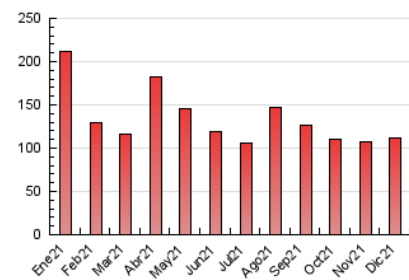

Páginas (x 1000)