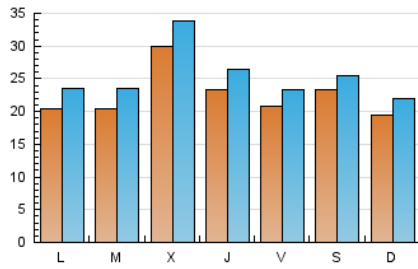

1. Cifras totales y promedios (Nacional)

MES - AÑO	NAVEGADORES UNICOS	VISITAS	PAGINAS
Diciembre - 2021	46.972	79.552	112.474
PROMEDIO DIARIO	2.276	2.566	3.628
PROMEDIO LUNES-VIERNES	2.322	2.634	3.757
PROMEDIO SABADO-DOMINGO	2.142	2.372	3.258
PAGINAS / VISITAS	1,41		
DURACION MEDIA VISITAS	0:00:55		
DURACION MEDIA PAGINAS	0:02:14		

2. Secciones (Nacional)

	PAGINAS	%
HOME	29.682	26.39 %
RESTO	82.792	73.61 %

3. Por día del mes (Nacional)

Día	N. únicos	Visitas	Páginas	Día	N. únicos	Visitas	Páginas	Día	N. únicos	Visitas	Páginas
1	4.377	4.783	6.102	11	1.817	1.982	2.769	21	2.800	3.174	4.621
2	3.140	3.501	4.684	12	2.227	2.560	3.754	22	4.263	4.750	6.158
3	1.816	2.026	2.899	13	1.842	2.138	3.437	23	3.085	3.460	4.647
4	1.631	1.821	2.488	14	1.491	1.740	2.630	24	1.594	1.835	2.637
5	2.301	2.509	3.317	15	1.428	1.653	2.562	25	4.610	4.930	6.170
6	2.411	2.637	3.545	16	1.538	1.754	2.948	26	1.989	2.255	3.155
7	1.661	1.866	2.686	17	1.230	1.436	2.345	27	2.434	2.841	4.151
8	1.903	2.157	2.985	18	1.269	1.452	2.213	28	2.239	2.633	3.984
9	2.078	2.348	3.370	19	1.293	1.468	2.199	29	3.026	3.541	5.278
10	2.190	2.520	3.630	20	1.500	1.785	2.915	30	1.823	2.167	3.351
								31	3.545	3.830	4.844

4. Gráficas (Nacional)

4.1 Por día de la semana (promedio)

N. únicos / Visitas (x 100)

Páginas (x 100)

4.2 Por franja horaria (promedio)

Visitas_ (x 1000)

Páginas (x 1000)

4.3 Por meses