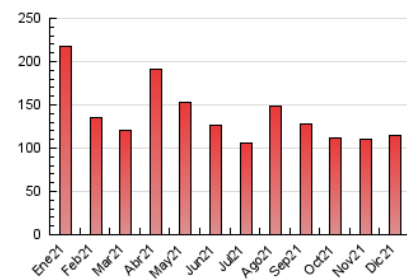

Páginas (x 1000)