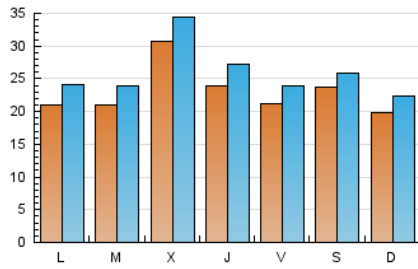

1. Cifras totales y promedios (Nacional e Internacional)

MES - AÑO	NAVEGADORES UNICOS	VISITAS	PAGINAS
Diciembre - 2021	48.512	81.313	114.567
PROMEDIO DIARIO	2.330	2.623	3.696
PROMEDIO LUNES-VIERNES	2.382	2.697	3.832
PROMEDIO SABADO-DOMINGO	2.178	2.410	3.303
PAGINAS / VISITAS	1,41		
DURACION MEDIA VISITAS	0:00:55		
DURACION MEDIA PAGINAS	0:02:14		

2. Secciones (Nacional e Internacional)

	PAGINAS	%
HOME	29.918	26.11 %
RESTO	84.649	73.89 %

3. Por día del mes (Nacional e Internacional)

Día	N. únicos	Visitas	Páginas	Día	N. únicos	Visitas	Páginas	Día	N. únicos	Visitas	Páginas
1	4.560	4.974	6.317	11	1.858	2.025	2.822	21	2.842	3.220	4.679
2	3.270	3.636	4.832	12	2.275	2.611	3.817	22	4.299	4.786	6.195
3	1.881	2.092	2.979	13	1.912	2.218	3.533	23	3.107	3.484	4.674
4	1.675	1.869	2.541	14	1.532	1.782	2.689	24	1.612	1.855	2.662
5	2.353	2.563	3.376	15	1.466	1.691	2.617	25	4.632	4.956	6.200
6	2.525	2.754	3.671	16	1.568	1.786	3.005	26	2.010	2.276	3.179
7	1.721	1.927	2.750	17	1.261	1.469	2.398	27	2.465	2.877	4.190
8	1.970	2.231	3.072	18	1.297	1.481	2.251	28	2.276	2.673	4.033
9	2.219	2.498	3.543	19	1.324	1.501	2.234	29	3.058	3.573	5.323
10	2.315	2.651	3.784	20	1.524	1.809	2.948	30	1.840	2.184	3.369
								31	3.574	3.861	4.884

4. Gráficas (Nacional e Internacional)

4.1 Por día de la semana (promedio)

N. únicos / Visitas (x 100)

Páginas (x 100)

4.2 Por franja horaria (promedio)

Visitas_ (x 1000)

Páginas (x 1000)

4.3 Por meses