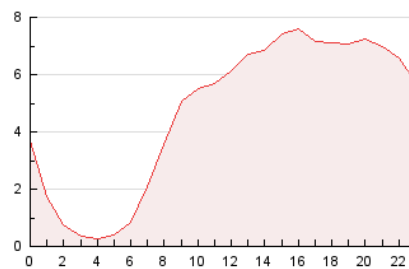

2. Secciones (Nacional)

	PAGINAS	%
HOME	29.682	26.39 %
RESTO	82.792	73.61 %

3. Por día del mes (Nacional)

Día	N. únicos	Visitas	Páginas	Día	N. únicos	Visitas	Páginas	Día	N. únicos	Visitas	Páginas
1	4.377	4.783	6.102	11	1.817	1.982	2.769	21	2.800	3.174	4.621
2	3.140	3.501	4.684	12	2.227	2.560	3.754	22	4.263	4.750	6.158
3	1.816	2.026	2.899	13	1.842	2.138	3.437	23	3.085	3.460	4.647
4	1.631	1.821	2.488	14	1.491	1.740	2.630	24	1.594	1.835	2.637
5	2.301	2.509	3.317	15	1.428	1.653	2.562	25	4.610	4.930	6.170
6	2.411	2.637	3.545	16	1.538	1.754	2.948	26	1.989	2.255	3.155
7	1.661	1.866	2.686	17	1.230	1.436	2.345	27	2.434	2.841	4.151
8	1.903	2.157	2.985	18	1.269	1.452	2.213	28	2.239	2.633	3.984
9	2.078	2.348	3.370	19	1.293	1.468	2.199	29	3.026	3.541	5.278
10	2.190	2.520	3.630	20	1.500	1.785	2.915	30	1.823	2.167	3.351
								31	3.545	3.830	4.844

4. Gráficas (Nacional)

4.1 Por día de la semana (promedio)

N. únicos / Visitas (x 100)

Páginas (x 100)

4.2 Por franja horaria (promedio)

Visitas_ (x 1000)

Páginas (x 1000)

4.3 Por meses