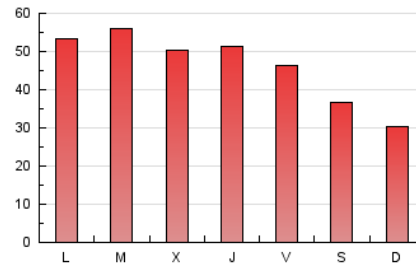

1. Cifras totales y promedios (Nacional e Internacional)

MES - AÑO	NAVEGADORES UNICOS	VISITAS	PAGINAS
Diciembre - 2020	69.071	106.146	145.505
PROMEDIO DIARIO	3.089	3.424	4.694
PROMEDIO LUNES-VIERNES	3.415	3.786	5.164
PROMEDIO SABADO-DOMINGO	2.151	2.383	3.342
PAGINAS / VISITAS	1,37		
DURACION MEDIA VISITAS	0:00:51		
DURACION MEDIA PAGINAS	0:02:18		

2. Secciones (Nacional e Internacional)

	PAGINAS	%
HOME	0	0 %
RESTO	145.505	100.00 %

3. Por día del mes (Nacional e Internacional)

Día	N. únicos	Visitas	Páginas	Día	N. únicos	Visitas	Páginas	Día	N. únicos	Visitas	Páginas
1	5.378	5.757	7.440	11	3.021	3.390	4.737	21	6.045	6.706	8.715
2	7.551	8.076	10.261	12	2.880	3.132	4.054	22	6.553	7.234	9.304
3	10.744	11.292	13.362	13	1.797	1.993	2.868	23	3.380	3.794	5.329
4	2.793	3.086	4.398	14	2.789	3.227	4.652	24	2.682	2.940	4.076
5	2.561	2.805	3.863	15	2.391	2.771	4.032	25	3.685	4.075	5.478
6	1.583	1.767	2.487	16	1.841	2.155	3.495	26	2.150	2.428	3.579
7	1.788	2.040	3.073	17	1.791	2.077	3.224	27	2.491	2.756	4.043
8	1.692	1.898	2.689	18	2.283	2.608	3.902	28	3.060	3.480	4.893
9	1.638	1.874	2.844	19	2.044	2.290	3.165	29	2.676	3.097	4.594
10	1.531	1.784	2.831	20	1.703	1.894	2.679	30	1.851	2.132	3.221
								31	1.391	1.588	2.217

4. Gráficas (Nacional e Internacional)

4.1 Por día de la semana (promedio)

N. únicos / Visitas (x 100)

Páginas (x 100)

4.2 Por franja horaria (promedio)

Visitas (x 1000)

Páginas (x 1000)

4.3 Por meses