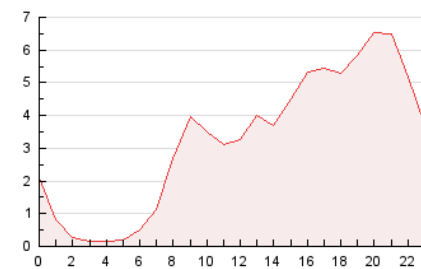

2. Secciones (Nacional)

	PAGINAS	%
HOME	0	0 %
RESTO	140.967	100.00 %

3. Por día del mes (Nacional)

Día	N. únicos	Visitas	Páginas	Día	N. únicos	Visitas	Páginas	Día	N. únicos	Visitas	Páginas
1	5.184	5.560	7.209	11	2.901	3.270	4.609	21	5.914	6.529	8.529
2	7.399	7.911	10.065	12	2.799	3.049	3.961	22	6.325	7.024	9.076
3	10.560	11.121	13.181	13	1.711	1.905	2.771	23	3.228	3.641	5.163
4	2.652	2.940	4.239	14	2.667	3.102	4.519	24	2.550	2.804	3.927
5	2.453	2.697	3.746	15	2.257	2.634	3.888	25	3.574	3.960	5.352
6	1.507	1.691	2.402	16	1.686	1.994	3.326	26	2.040	2.310	3.435
7	1.661	1.913	2.937	17	1.640	1.919	3.047	27	2.385	2.648	3.918
8	1.568	1.773	2.556	18	2.136	2.458	3.740	28	2.880	3.300	4.686
9	1.513	1.745	2.713	19	1.934	2.179	3.046	29	2.551	2.965	4.441
10	1.419	1.671	2.711	20	1.619	1.809	2.585	30	1.739	2.017	3.101
								31	1.272	1.466	2.088

4. Gráficas (Nacional)

4.1 Por día de la semana (promedio)

N. únicos / Visitas (x 100)

Páginas (x 100)

4.2 Por franja horaria (promedio)

Visitas (x 1000)

Páginas (x 1000)

4.3 Por meses