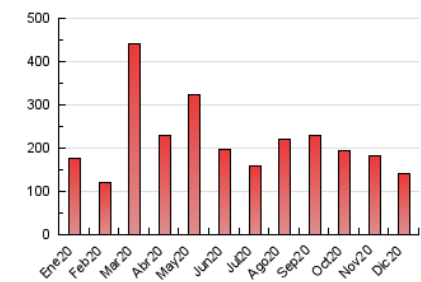

1. Cifras totales y promedios (Nacional)

MES - AÑO	NAVEGADORES UNICOS	VISITAS	PAGINAS
Diciembre - 2020	65.043	102.005	140.967
PROMEDIO DIARIO	2.959	3.290	4.547
PROMEDIO LUNES-VIERNES	3.273	3.640	5.004
PROMEDIO SABADO-DOMINGO	2.056	2.286	3.233
PAGINAS / VISITAS	1,38		
DURACION MEDIA VISITAS	0:00:53		
DURACION MEDIA PAGINAS	0:02:18		

2. Secciones (Nacional)

	PAGINAS	%
HOME	0	0 %
RESTO	140.967	100.00 %

3. Por día del mes (Nacional)

Día	N. únicos	Visitas	Páginas	Día	N. únicos	Visitas	Páginas	Día	N. únicos	Visitas	Páginas
1	5.184	5.560	7.209	11	2.901	3.270	4.609	21	5.914	6.529	8.529
2	7.399	7.911	10.065	12	2.799	3.049	3.961	22	6.325	7.024	9.076
3	10.560	11.121	13.181	13	1.711	1.905	2.771	23	3.228	3.641	5.163
4	2.652	2.940	4.239	14	2.667	3.102	4.519	24	2.550	2.804	3.927
5	2.453	2.697	3.746	15	2.257	2.634	3.888	25	3.574	3.960	5.352
6	1.507	1.691	2.402	16	1.686	1.994	3.326	26	2.040	2.310	3.435
7	1.661	1.913	2.937	17	1.640	1.919	3.047	27	2.385	2.648	3.918
8	1.568	1.773	2.556	18	2.136	2.458	3.740	28	2.880	3.300	4.686
9	1.513	1.745	2.713	19	1.934	2.179	3.046	29	2.551	2.965	4.441
10	1.419	1.671	2.711	20	1.619	1.809	2.585	30	1.739	2.017	3.101
								31	1.272	1.466	2.088

4. Gráficas (Nacional)

4.1 Por día de la semana (promedio)

N. únicos / Visitas (x 100)

Páginas (x 100)

4.2 Por franja horaria (promedio)

Visitas (x 1000)

Páginas (x 1000)

4.3 Por meses

N. únicos / Visitas (x 1000)

Páginas (x 1000)

5. Observaciones

Este Medio Electrónico de Comunicación ha sido medido por la herramienta Google Analytics de Google

6. Definiciones básicas (Para más información ver Normas Técnicas para el Control de los Medios Electrónicos de Comunicación)