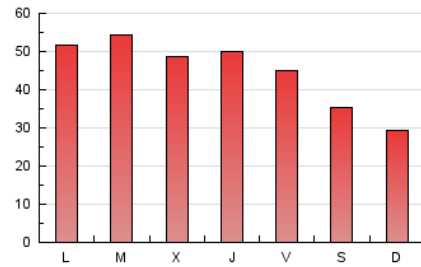

1. Cifras totales y promedios (Nacional)

MES - AÑO	NAVEGADORES UNICOS	VISITAS	PAGINAS
Diciembre - 2020	65.043	102.005	140.967
PROMEDIO DIARIO	2.959	3.290	4.547
PROMEDIO LUNES-VIERNES	3.273	3.640	5.004
PROMEDIO SABADO-DOMINGO	2.056	2.286	3.233
PAGINAS / VISITAS	1,38		
DURACION MEDIA VISITAS	0:00:53		
DURACION MEDIA PAGINAS	0:02:18		

2. Secciones (Nacional)

	PAGINAS	%
HOME	0	0 %
RESTO	140.967	100.00 %

3. Por día del mes (Nacional)

Día	N. únicos	Visitas	Páginas	Día	N. únicos	Visitas	Páginas	Día	N. únicos	Visitas	Páginas
1	5.184	5.560	7.209	11	2.901	3.270	4.609	21	5.914	6.529	8.529
2	7.399	7.911	10.065	12	2.799	3.049	3.961	22	6.325	7.024	9.076
3	10.560	11.121	13.181	13	1.711	1.905	2.771	23	3.228	3.641	5.163
4	2.652	2.940	4.239	14	2.667	3.102	4.519	24	2.550	2.804	3.927
5	2.453	2.697	3.746	15	2.257	2.634	3.888	25	3.574	3.960	5.352
6	1.507	1.691	2.402	16	1.686	1.994	3.326	26	2.040	2.310	3.435
7	1.661	1.913	2.937	17	1.640	1.919	3.047	27	2.385	2.648	3.918
8	1.568	1.773	2.556	18	2.136	2.458	3.740	28	2.880	3.300	4.686
9	1.513	1.745	2.713	19	1.934	2.179	3.046	29	2.551	2.965	4.441
10	1.419	1.671	2.711	20	1.619	1.809	2.585	30	1.739	2.017	3.101
								31	1.272	1.466	2.088

4. Gráficas (Nacional)

4.1 Por día de la semana (promedio)

N. únicos / Visitas (x 100)

Páginas (x 100)

4.2 Por franja horaria (promedio)

Visitas (x 1000)

Páginas (x 1000)

4.3 Por meses