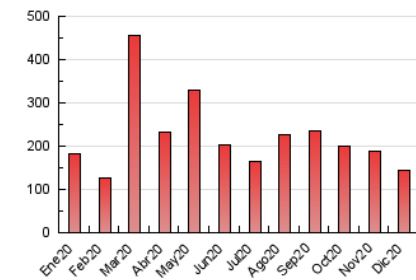

Páginas (x 1000)