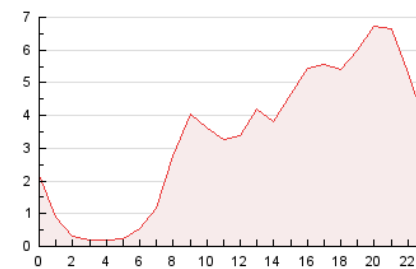

2. Secciones (Nacional e Internacional)

	PAGINAS	%
HOME	0	0 %
RESTO	145.505	100.00 %

3. Por día del mes (Nacional e Internacional)

Día	N. únicos	Visitas	Páginas	Día	N. únicos	Visitas	Páginas	Día	N. únicos	Visitas	Páginas
1	5.378	5.757	7.440	11	3.021	3.390	4.737	21	6.045	6.706	8.715
2	7.551	8.076	10.261	12	2.880	3.132	4.054	22	6.553	7.234	9.304
3	10.744	11.292	13.362	13	1.797	1.993	2.868	23	3.380	3.794	5.329
4	2.793	3.086	4.398	14	2.789	3.227	4.652	24	2.682	2.940	4.076
5	2.561	2.805	3.863	15	2.391	2.771	4.032	25	3.685	4.075	5.478
6	1.583	1.767	2.487	16	1.841	2.155	3.495	26	2.150	2.428	3.579
7	1.788	2.040	3.073	17	1.791	2.077	3.224	27	2.491	2.756	4.043
8	1.692	1.898	2.689	18	2.283	2.608	3.902	28	3.060	3.480	4.893
9	1.638	1.874	2.844	19	2.044	2.290	3.165	29	2.676	3.097	4.594
10	1.531	1.784	2.831	20	1.703	1.894	2.679	30	1.851	2.132	3.221
								31	1.391	1.588	2.217

4. Gráficas (Nacional e Internacional)

4.1 Por día de la semana (promedio)

N. únicos / Visitas (x 100)

Páginas (x 100)

4.2 Por franja horaria (promedio)

Visitas (x 1000)

Páginas (x 1000)

4.3 Por meses