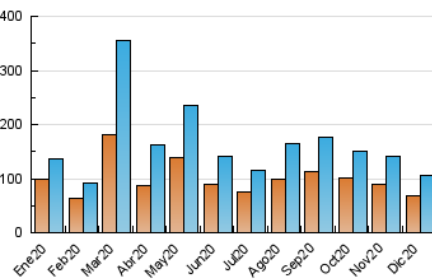

4.3 Por meses

N. únicos / Visitas (x 1000)