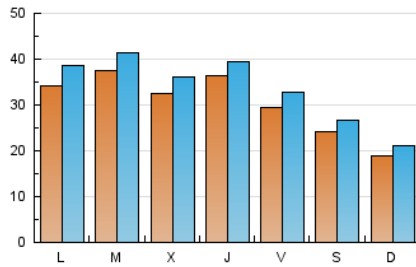

1. Cifras totales y promedios (Nacional e Internacional)

MES - AÑO	NAVEGADORES UNICOS	VISITAS	PAGINAS
Diciembre - 2020	69.071	106.146	145.505
PROMEDIO DIARIO	3.089	3.424	4.694
PROMEDIO LUNES-VIERNES	3.415	3.786	5.164
PROMEDIO SABADO-DOMINGO	2.151	2.383	3.342
PAGINAS / VISITAS	1,37		
DURACION MEDIA VISITAS	0:00:51		
DURACION MEDIA PAGINAS	0:02:18		

2. Secciones (Nacional e Internacional)

	PAGINAS	%
HOME	0	0 %
RESTO	145.505	100.00 %

3. Por día del mes (Nacional e Internacional)

Día	N. únicos	Visitas	Páginas	Día	N. únicos	Visitas	Páginas	Día	N. únicos	Visitas	Páginas
1	5.378	5.757	7.440	11	3.021	3.390	4.737	21	6.045	6.706	8.715
2	7.551	8.076	10.261	12	2.880	3.132	4.054	22	6.553	7.234	9.304
3	10.744	11.292	13.362	13	1.797	1.993	2.868	23	3.380	3.794	5.329
4	2.793	3.086	4.398	14	2.789	3.227	4.652	24	2.682	2.940	4.076
5	2.561	2.805	3.863	15	2.391	2.771	4.032	25	3.685	4.075	5.478
6	1.583	1.767	2.487	16	1.841	2.155	3.495	26	2.150	2.428	3.579
7	1.788	2.040	3.073	17	1.791	2.077	3.224	27	2.491	2.756	4.043
8	1.692	1.898	2.689	18	2.283	2.608	3.902	28	3.060	3.480	4.893
9	1.638	1.874	2.844	19	2.044	2.290	3.165	29	2.676	3.097	4.594
10	1.531	1.784	2.831	20	1.703	1.894	2.679	30	1.851	2.132	3.221
								31	1.391	1.588	2.217

4. Gráficas (Nacional e Internacional)

4.1 Por día de la semana (promedio)

N. únicos / Visitas (x 100)

Páginas (x 100)

4.2 Por franja horaria (promedio)

Visitas (x 1000)

Páginas (x 1000)

4.3 Por meses