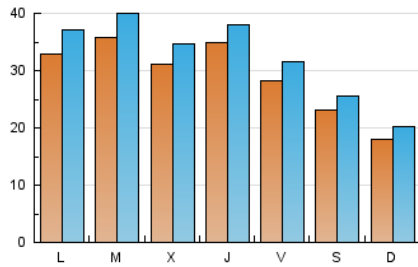

1. Cifras totales y promedios (Nacional)

MES - AÑO	NAVEGADORES UNICOS	VISITAS	PAGINAS
Diciembre - 2020	65.043	102.005	140.967
PROMEDIO DIARIO	2.959	3.290	4.547
PROMEDIO LUNES-VIERNES	3.273	3.640	5.004
PROMEDIO SABADO-DOMINGO	2.056	2.286	3.233
PAGINAS / VISITAS	1,38		
DURACION MEDIA VISITAS	0:00:53		
DURACION MEDIA PAGINAS	0:02:18		

2. Secciones (Nacional)

	PAGINAS	%
HOME	0	0 %
RESTO	140.967	100.00 %

3. Por día del mes (Nacional)

Día	N. únicos	Visitas	Páginas	Día	N. únicos	Visitas	Páginas	Día	N. únicos	Visitas	Páginas
1	5.184	5.560	7.209	11	2.901	3.270	4.609	21	5.914	6.529	8.529
2	7.399	7.911	10.065	12	2.799	3.049	3.961	22	6.325	7.024	9.076
3	10.560	11.121	13.181	13	1.711	1.905	2.771	23	3.228	3.641	5.163
4	2.652	2.940	4.239	14	2.667	3.102	4.519	24	2.550	2.804	3.927
5	2.453	2.697	3.746	15	2.257	2.634	3.888	25	3.574	3.960	5.352
6	1.507	1.691	2.402	16	1.686	1.994	3.326	26	2.040	2.310	3.435
7	1.661	1.913	2.937	17	1.640	1.919	3.047	27	2.385	2.648	3.918
8	1.568	1.773	2.556	18	2.136	2.458	3.740	28	2.880	3.300	4.686
9	1.513	1.745	2.713	19	1.934	2.179	3.046	29	2.551	2.965	4.441
10	1.419	1.671	2.711	20	1.619	1.809	2.585	30	1.739	2.017	3.101
								31	1.272	1.466	2.088

4. Gráficas (Nacional)

4.1 Por día de la semana (promedio)

N. únicos / Visitas (x 100)

Páginas (x 100)

4.2 Por franja horaria (promedio)

Visitas (x 1000)

Páginas (x 1000)

4.3 Por meses