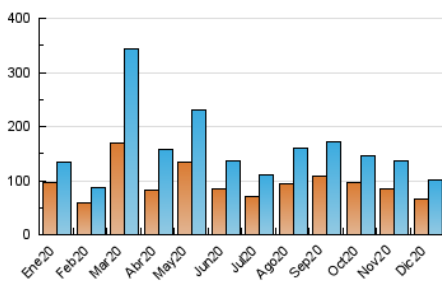

2. Secciones (Nacional)

	PAGINAS	%
HOME	0	0 %
RESTO	140.967	100.00 %

3. Por día del mes (Nacional)

Día	N. únicos	Visitas	Páginas	Día	N. únicos	Visitas	Páginas	Día	N. únicos	Visitas	Páginas
1	5.184	5.560	7.209	11	2.901	3.270	4.609	21	5.914	6.529	8.529
2	7.399	7.911	10.065	12	2.799	3.049	3.961	22	6.325	7.024	9.076
3	10.560	11.121	13.181	13	1.711	1.905	2.771	23	3.228	3.641	5.163
4	2.652	2.940	4.239	14	2.667	3.102	4.519	24	2.550	2.804	3.927
5	2.453	2.697	3.746	15	2.257	2.634	3.888	25	3.574	3.960	5.352
6	1.507	1.691	2.402	16	1.686	1.994	3.326	26	2.040	2.310	3.435
7	1.661	1.913	2.937	17	1.640	1.919	3.047	27	2.385	2.648	3.918
8	1.568	1.773	2.556	18	2.136	2.458	3.740	28	2.880	3.300	4.686
9	1.513	1.745	2.713	19	1.934	2.179	3.046	29	2.551	2.965	4.441
10	1.419	1.671	2.711	20	1.619	1.809	2.585	30	1.739	2.017	3.101
								31	1.272	1.466	2.088

4. Gráficas (Nacional)

4.1 Por día de la semana (promedio)

N. únicos / Visitas (x 100)

Páginas (x 100)

4.2 Por franja horaria (promedio)

Visitas (x 1000)

Páginas (x 1000)

4.3 Por meses

N. únicos / Visitas (x 1000)

Páginas (x 1000)

5. Observaciones

Este Medio Electrónico de Comunicación ha sido medido por la herramienta Google Analytics de Google

6. Definiciones básicas (Para más información ver Normas Técnicas para el Control de los Medios Electrónicos de Comunicación)

Visita:

Una secuencia ininterrumpida de páginas servidas a un usuario válido. Si dicho usuario no realiza peticiones de páginas en un periodo de tiempo (30 min) la siguiente petición constituirá el inicio de una nueva visita.