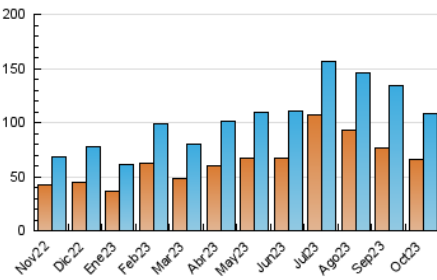

#### 3. Por día del mes (Nacional)

Día	N. únicos	Visitas	Páginas	Día	N. únicos	Visitas	Páginas	Día	N. únicos	Visitas	Páginas
<b>1</b>	1.929	2.130	2.687	<b>11</b>	5.874	6.242	7.674	<b>21</b>	993	1.166	1.591
<b>2</b>	2.004	2.290	3.192	<b>12</b>	14.309	14.484	16.964	<b>22</b>	1.457	1.668	2.191
<b>3</b>	1.352	1.614	2.423	<b>13</b>	5.262	5.661	6.600	<b>23</b>	2.131	2.444	3.416
<b>4</b>	2.334	2.597	3.384	<b>14</b>	1.580	1.778	2.214	<b>24</b>	1.850	2.177	3.072
<b>5</b>	10.043	11.031	13.124	<b>15</b>	1.032	1.193	1.653	<b>25</b>	1.453	1.717	2.590
<b>6</b>	6.202	6.647	8.053	<b>16</b>	1.652	1.946	2.771	<b>26</b>	2.223	2.552	3.520
<b>7</b>	3.045	3.301	3.869	<b>17</b>	1.276	1.528	2.413	<b>27</b>	1.588	1.877	2.690
<b>8</b>	2.425	2.670	3.315	<b>18</b>	2.128	2.506	3.536	<b>28</b>	1.090	1.244	1.729
<b>9</b>	3.146	3.551	4.741	<b>19</b>	2.306	2.733	3.739	<b>29</b>	1.107	1.317	1.887
<b>10</b>	6.212	6.793	8.387	<b>20</b>	2.028	2.365	3.341	<b>30</b>	5.295	5.935	7.235
								<b>31</b>	3.172	3.499	4.411

#### 4.1 Por día de la semana (promedio)

N. únicos / Visitas (x 100)

Páginas (x 100)

#### 4.2 Por franja horaria (promedio)

Visitas\_ (x 1000)

Páginas (x 1000)

#### 4.3 Por meses

N. únicos / Visitas (x 1000)

Páginas (x 1000)