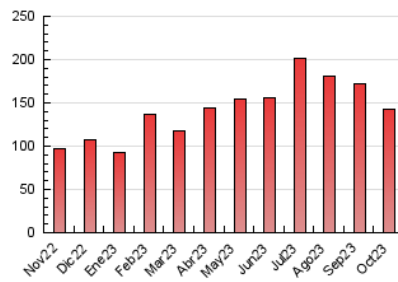

### 3. Por día del mes (Nacional e Internacional)

Día	N. únicos	Visitas	Páginas	Día	N. únicos	Visitas	Páginas	Día	N. únicos	Visitas	Páginas
<b>1</b>	2.014	2.221	2.797	<b>11</b>	5.965	6.336	7.776	<b>21</b>	1.048	1.228	1.674
<b>2</b>	2.113	2.407	3.330	<b>12</b>	14.379	14.597	17.073	<b>22</b>	1.522	1.732	2.256
<b>3</b>	1.462	1.729	2.547	<b>13</b>	5.338	5.751	6.680	<b>23</b>	2.235	2.550	3.536
<b>4</b>	2.455	2.726	3.516	<b>14</b>	1.638	1.843	2.303	<b>24</b>	1.948	2.280	3.195
<b>5</b>	10.210	11.196	13.314	<b>15</b>	1.091	1.256	1.724	<b>25</b>	1.575	1.847	2.730
<b>6</b>	6.372	6.843	8.247	<b>16</b>	1.744	2.039	2.879	<b>26</b>	2.321	2.652	3.633
<b>7</b>	3.142	3.405	3.972	<b>17</b>	1.369	1.621	2.515	<b>27</b>	1.664	1.952	2.775
<b>8</b>	2.528	2.783	3.435	<b>18</b>	2.203	2.581	3.614	<b>28</b>	1.166	1.323	1.819
<b>9</b>	3.280	3.691	4.894	<b>19</b>	2.416	2.809	3.860	<b>29</b>	1.174	1.383	1.957
<b>10</b>	6.329	6.895	8.526	<b>20</b>	2.116	2.458	3.454	<b>30</b>	5.428	6.043	7.386
								<b>31</b>	3.284	3.614	4.544

##### 4.1 Por día de la semana (promedio)

N. únicos / Visitas (x 100)

Páginas (x 100)

##### 4.2 Por franja horaria (promedio)

Visitas\_ (x 1000)

Páginas (x 1000)

##### 4.3 Por meses

N. únicos / Visitas (x 1000)

Páginas (x 1000)