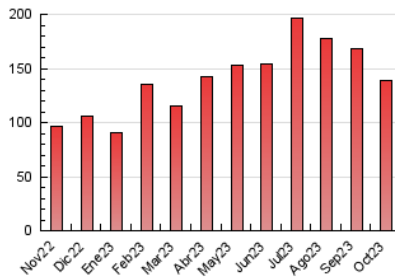

#### 3. Por día del mes (Nacional)

Día	N. únicos	Visitas	Páginas	Día	N. únicos	Visitas	Páginas	Día	N. únicos	Visitas	Páginas
<b>1</b>	1.929	2.130	2.687	<b>11</b>	5.874	6.242	7.674	<b>21</b>	993	1.166	1.591
<b>2</b>	2.004	2.290	3.192	<b>12</b>	14.309	14.484	16.964	<b>22</b>	1.457	1.668	2.191
<b>3</b>	1.352	1.614	2.423	<b>13</b>	5.262	5.661	6.600	<b>23</b>	2.131	2.444	3.416
<b>4</b>	2.334	2.597	3.384	<b>14</b>	1.580	1.778	2.214	<b>24</b>	1.850	2.177	3.072
<b>5</b>	10.043	11.031	13.124	<b>15</b>	1.032	1.193	1.653	<b>25</b>	1.453	1.717	2.590
<b>6</b>	6.202	6.647	8.053	<b>16</b>	1.652	1.946	2.771	<b>26</b>	2.223	2.552	3.520
<b>7</b>	3.045	3.301	3.869	<b>17</b>	1.276	1.528	2.413	<b>27</b>	1.588	1.877	2.690
<b>8</b>	2.425	2.670	3.315	<b>18</b>	2.128	2.506	3.536	<b>28</b>	1.090	1.244	1.729
<b>9</b>	3.146	3.551	4.741	<b>19</b>	2.306	2.733	3.739	<b>29</b>	1.107	1.317	1.887
<b>10</b>	6.212	6.793	8.387	<b>20</b>	2.028	2.365	3.341	<b>30</b>	5.295	5.935	7.235
								<b>31</b>	3.172	3.499	4.411

#### 4.1 Por día de la semana (promedio)

N. únicos / Visitas (x 100)

Páginas (x 100)

#### 4.2 Por franja horaria (promedio)

Visitas\_ (x 1000)

Páginas (x 1000)

#### 4.3 Por meses

N. únicos / Visitas (x 1000)

Páginas (x 1000)