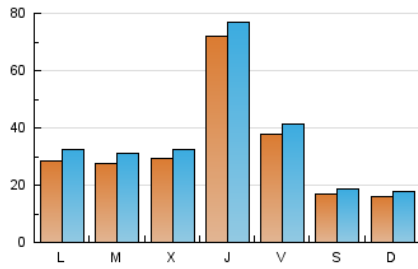

4. Gráficas (Nacional)

4.1 Por día de la semana (promedio)

N. únicos / Visitas (x 100)