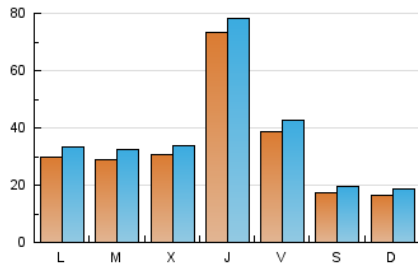

4. Gráficas (Nacional e Internacional)

4.1 Por día de la semana (promedio)

N. únicos / Visitas (x 100)