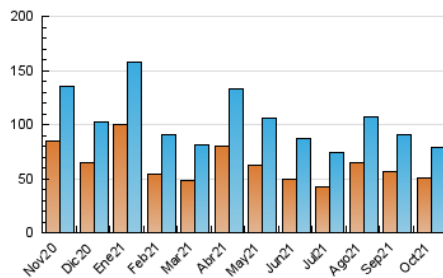

1. Cifras totales y promedios (Nacional)

MES - AÑO	NAVEGADORES UNICOS	VISITAS	PAGINAS
Octubre - 2021	50.944	78.555	110.734
PROMEDIO DIARIO	2.269	2.534	3.572
PROMEDIO LUNES-VIERNES	2.404	2.695	3.841
PROMEDIO SABADO-DOMINGO	1.986	2.195	3.008
PAGINAS / VISITAS	1,41		
DURACION MEDIA VISITAS	0:00:56		
DURACION MEDIA PAGINAS	0:02:17		

2. Secciones (Nacional)

	PAGINAS	%
HOME	24.138	21.80 %
RESTO	86.596	78.20 %

3. Por día del mes (Nacional)

Día	N. únicos	Visitas	Páginas	Día	N. únicos	Visitas	Páginas	Día	N. únicos	Visitas	Páginas
1	1.816	2.097	3.026	11	1.627	1.874	2.777	21	3.046	3.419	4.881
2	1.462	1.599	2.158	12	1.308	1.465	2.005	22	2.345	2.593	3.757
3	1.599	1.788	2.521	13	1.735	1.986	2.856	23	1.993	2.155	2.908
4	1.616	1.872	2.973	14	4.102	4.633	6.550	24	2.229	2.434	3.315
5	2.793	3.150	4.374	15	3.648	3.976	5.479	25	1.994	2.250	3.228
6	3.284	3.622	4.963	16	2.761	3.036	4.007	26	2.041	2.269	3.196
7	4.120	4.451	5.684	17	2.779	3.042	3.996	27	1.863	2.094	3.027
8	2.274	2.531	3.648	18	2.654	2.956	4.160	28	1.740	2.007	3.059
9	1.825	2.026	2.876	19	2.135	2.416	3.654	29	2.124	2.452	3.684
10	1.632	1.832	2.485	20	2.224	2.489	3.670	30	1.693	1.898	2.676
								31	1.882	2.143	3.141

4. Gráficas (Nacional)

4.1 Por día de la semana (promedio)

N. únicos / Visitas (x 100)

Páginas (x 100)

4.2 Por franja horaria (promedio)

Visitas__ (x 1000)

Páginas (x 1000)

4.3 Por meses

N. únicos / Visitas (x 1000)

Páginas (x 1000)

5. Observaciones

Este Medio Electrónico de Comunicación ha sido medido por la herramienta Google Analytics de Google

6. Definiciones básicas (Para más información ver Normas Técnicas para el Control de los Medios Electrónicos de Comunicación)