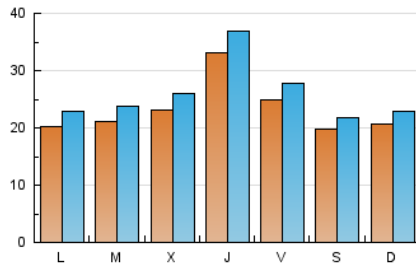

1. Cifras totales y promedios (Nacional e Internacional)

MES - AÑO	NAVEGADORES UNICOS	VISITAS	PAGINAS
Octubre - 2021	52.223	79.907	112.357
PROMEDIO DIARIO	2.311	2.578	3.624
PROMEDIO LUNES-VIERNES	2.451	2.744	3.900
PROMEDIO SABADO-DOMINGO	2.017	2.228	3.046
PAGINAS / VISITAS	1,41		
DURACION MEDIA VISITAS	0:00:56		
DURACION MEDIA PAGINAS	0:02:17		

2. Secciones (Nacional e Internacional)

	PAGINAS	%
HOME	24.281	21.61 %
RESTO	88.076	78.39 %

3. Por día del mes (Nacional e Internacional)

Día	N. únicos	Visitas	Páginas	Día	N. únicos	Visitas	Páginas	Día	N. únicos	Visitas	Páginas
1	1.852	2.134	3.068	11	1.650	1.898	2.813	21	3.096	3.471	4.966
2	1.490	1.629	2.196	12	1.350	1.508	2.054	22	2.396	2.647	3.826
3	1.633	1.822	2.561	13	1.774	2.027	2.897	23	2.017	2.179	2.936
4	1.671	1.928	3.045	14	4.159	4.695	6.627	24	2.260	2.466	3.356
5	2.836	3.195	4.424	15	3.691	4.020	5.528	25	2.041	2.301	3.289
6	3.331	3.670	5.020	16	2.798	3.074	4.050	26	2.093	2.322	3.258
7	4.170	4.504	5.748	17	2.820	3.087	4.041	27	1.908	2.141	3.076
8	2.320	2.578	3.704	18	2.692	2.995	4.203	28	1.796	2.063	3.127
9	1.840	2.041	2.892	19	2.201	2.484	3.738	29	2.175	2.504	3.749
10	1.663	1.863	2.519	20	2.276	2.546	3.741	30	1.728	1.935	2.723
								31	1.918	2.180	3.182

4. Gráficas (Nacional e Internacional)

4.1 Por día de la semana (promedio)

N. únicos / Visitas (x 100)

Páginas (x 100)

4.2 Por franja horaria (promedio)

Visitas_ (x 1000)

Páginas (x 1000)

4.3 Por meses