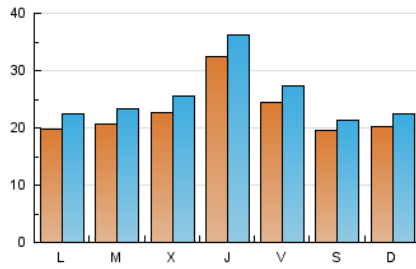

1. Cifras totales y promedios (Nacional)

MES - AÑO	NAVEGADORES UNICOS	VISITAS	PAGINAS
Octubre - 2021	50.944	78.555	110.734
PROMEDIO DIARIO	2.269	2.534	3.572
PROMEDIO LUNES-VIERNES	2.404	2.695	3.841
PROMEDIO SABADO-DOMINGO	1.986	2.195	3.008
PAGINAS / VISITAS	1,41		
DURACION MEDIA VISITAS	0:00:56		
DURACION MEDIA PAGINAS	0:02:17		

2. Secciones (Nacional)

	PAGINAS	%
HOME	24.138	21.80 %
RESTO	86.596	78.20 %

3. Por día del mes (Nacional)

Día	N. únicos	Visitas	Páginas	Día	N. únicos	Visitas	Páginas	Día	N. únicos	Visitas	Páginas
1	1.816	2.097	3.026	11	1.627	1.874	2.777	21	3.046	3.419	4.881
2	1.462	1.599	2.158	12	1.308	1.465	2.005	22	2.345	2.593	3.757
3	1.599	1.788	2.521	13	1.735	1.986	2.856	23	1.993	2.155	2.908
4	1.616	1.872	2.973	14	4.102	4.633	6.550	24	2.229	2.434	3.315
5	2.793	3.150	4.374	15	3.648	3.976	5.479	25	1.994	2.250	3.228
6	3.284	3.622	4.963	16	2.761	3.036	4.007	26	2.041	2.269	3.196
7	4.120	4.451	5.684	17	2.779	3.042	3.996	27	1.863	2.094	3.027
8	2.274	2.531	3.648	18	2.654	2.956	4.160	28	1.740	2.007	3.059
9	1.825	2.026	2.876	19	2.135	2.416	3.654	29	2.124	2.452	3.684
10	1.632	1.832	2.485	20	2.224	2.489	3.670	30	1.693	1.898	2.676
								31	1.882	2.143	3.141

4. Gráficas (Nacional)

4.1 Por día de la semana (promedio)

N. únicos / Visitas (x 100)

Páginas (x 100)

4.2 Por franja horaria (promedio)

Visitas__ (x 1000)

Páginas (x 1000)

4.3 Por meses