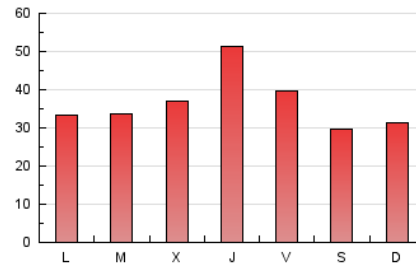

1. Cifras totales y promedios (Nacional e Internacional)

MES - AÑO	NAVEGADORES UNICOS	VISITAS	PAGINAS
Octubre - 2021	52.223	79.907	112.357
PROMEDIO DIARIO	2.311	2.578	3.624
PROMEDIO LUNES-VIERNES	2.451	2.744	3.900
PROMEDIO SABADO-DOMINGO	2.017	2.228	3.046
PAGINAS / VISITAS	1,41		
DURACION MEDIA VISITAS	0:00:56		
DURACION MEDIA PAGINAS	0:02:17		

2. Secciones (Nacional e Internacional)

	PAGINAS	%
HOME	24.281	21.61 %
RESTO	88.076	78.39 %

3. Por día del mes (Nacional e Internacional)

Día	N. únicos	Visitas	Páginas	Día	N. únicos	Visitas	Páginas	Día	N. únicos	Visitas	Páginas
1	1.852	2.134	3.068	11	1.650	1.898	2.813	21	3.096	3.471	4.966
2	1.490	1.629	2.196	12	1.350	1.508	2.054	22	2.396	2.647	3.826
3	1.633	1.822	2.561	13	1.774	2.027	2.897	23	2.017	2.179	2.936
4	1.671	1.928	3.045	14	4.159	4.695	6.627	24	2.260	2.466	3.356
5	2.836	3.195	4.424	15	3.691	4.020	5.528	25	2.041	2.301	3.289
6	3.331	3.670	5.020	16	2.798	3.074	4.050	26	2.093	2.322	3.258
7	4.170	4.504	5.748	17	2.820	3.087	4.041	27	1.908	2.141	3.076
8	2.320	2.578	3.704	18	2.692	2.995	4.203	28	1.796	2.063	3.127
9	1.840	2.041	2.892	19	2.201	2.484	3.738	29	2.175	2.504	3.749
10	1.663	1.863	2.519	20	2.276	2.546	3.741	30	1.728	1.935	2.723
								31	1.918	2.180	3.182

4. Gráficas (Nacional e Internacional)

4.1 Por día de la semana (promedio)

N. únicos / Visitas (x 100)

Páginas (x 100)

4.2 Por franja horaria (promedio)

Visitas_ (x 1000)

Páginas (x 1000)

4.3 Por meses