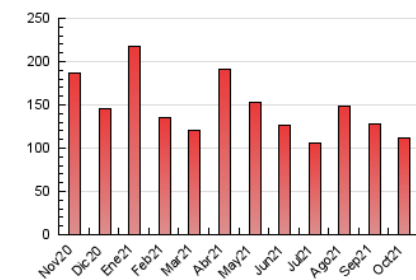

Páginas (x 1000)