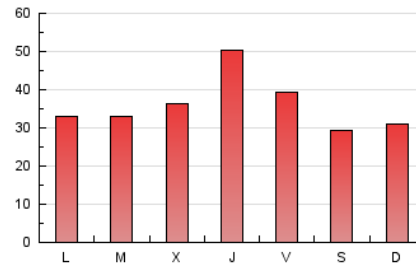

1. Cifras totales y promedios (Nacional)

MES - AÑO	NAVEGADORES UNICOS	VISITAS	PAGINAS
Octubre - 2021	50.944	78.555	110.734
PROMEDIO DIARIO	2.269	2.534	3.572
PROMEDIO LUNES-VIERNES	2.404	2.695	3.841
PROMEDIO SABADO-DOMINGO	1.986	2.195	3.008
PAGINAS / VISITAS	1,41		
DURACION MEDIA VISITAS	0:00:56		
DURACION MEDIA PAGINAS	0:02:17		

2. Secciones (Nacional)

	PAGINAS	%
HOME	24.138	21.80 %
RESTO	86.596	78.20 %

3. Por día del mes (Nacional)

Día	N. únicos	Visitas	Páginas	Día	N. únicos	Visitas	Páginas	Día	N. únicos	Visitas	Páginas
1	1.816	2.097	3.026	11	1.627	1.874	2.777	21	3.046	3.419	4.881
2	1.462	1.599	2.158	12	1.308	1.465	2.005	22	2.345	2.593	3.757
3	1.599	1.788	2.521	13	1.735	1.986	2.856	23	1.993	2.155	2.908
4	1.616	1.872	2.973	14	4.102	4.633	6.550	24	2.229	2.434	3.315
5	2.793	3.150	4.374	15	3.648	3.976	5.479	25	1.994	2.250	3.228
6	3.284	3.622	4.963	16	2.761	3.036	4.007	26	2.041	2.269	3.196
7	4.120	4.451	5.684	17	2.779	3.042	3.996	27	1.863	2.094	3.027
8	2.274	2.531	3.648	18	2.654	2.956	4.160	28	1.740	2.007	3.059
9	1.825	2.026	2.876	19	2.135	2.416	3.654	29	2.124	2.452	3.684
10	1.632	1.832	2.485	20	2.224	2.489	3.670	30	1.693	1.898	2.676
								31	1.882	2.143	3.141

4. Gráficas (Nacional)

4.1 Por día de la semana (promedio)

N. únicos / Visitas (x 100)

Páginas (x 100)

4.2 Por franja horaria (promedio)

Visitas__ (x 1000)

Páginas (x 1000)

4.3 Por meses