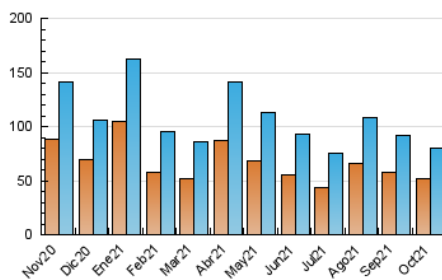

4.3 Por meses

N. únicos / Visitas (x 1000)