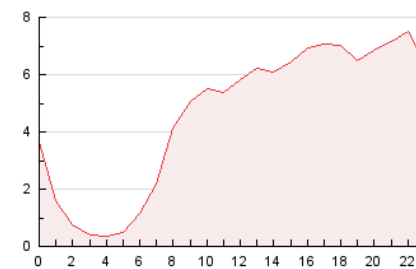

2. Secciones (Nacional)

	PAGINAS	%
HOME	24.138	21.80 %
RESTO	86.596	78.20 %

3. Por día del mes (Nacional)

Día	N. únicos	Visitas	Páginas	Día	N. únicos	Visitas	Páginas	Día	N. únicos	Visitas	Páginas
1	1.816	2.097	3.026	11	1.627	1.874	2.777	21	3.046	3.419	4.881
2	1.462	1.599	2.158	12	1.308	1.465	2.005	22	2.345	2.593	3.757
3	1.599	1.788	2.521	13	1.735	1.986	2.856	23	1.993	2.155	2.908
4	1.616	1.872	2.973	14	4.102	4.633	6.550	24	2.229	2.434	3.315
5	2.793	3.150	4.374	15	3.648	3.976	5.479	25	1.994	2.250	3.228
6	3.284	3.622	4.963	16	2.761	3.036	4.007	26	2.041	2.269	3.196
7	4.120	4.451	5.684	17	2.779	3.042	3.996	27	1.863	2.094	3.027
8	2.274	2.531	3.648	18	2.654	2.956	4.160	28	1.740	2.007	3.059
9	1.825	2.026	2.876	19	2.135	2.416	3.654	29	2.124	2.452	3.684
10	1.632	1.832	2.485	20	2.224	2.489	3.670	30	1.693	1.898	2.676
								31	1.882	2.143	3.141

4. Gráficas (Nacional)

4.1 Por día de la semana (promedio)

N. únicos / Visitas (x 100)

Páginas (x 100)

4.2 Por franja horaria (promedio)

Visitas__ (x 1000)

Páginas (x 1000)

4.3 Por meses