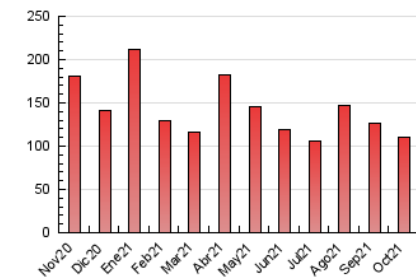

Páginas (x 1000)