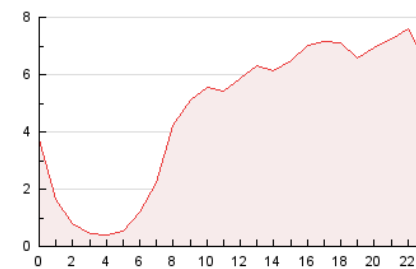

2. Secciones (Nacional e Internacional)

	PAGINAS	%
HOME	24.281	21.61 %
RESTO	88.076	78.39 %

3. Por día del mes (Nacional e Internacional)

Día	N. únicos	Visitas	Páginas	Día	N. únicos	Visitas	Páginas	Día	N. únicos	Visitas	Páginas
1	1.852	2.134	3.068	11	1.650	1.898	2.813	21	3.096	3.471	4.966
2	1.490	1.629	2.196	12	1.350	1.508	2.054	22	2.396	2.647	3.826
3	1.633	1.822	2.561	13	1.774	2.027	2.897	23	2.017	2.179	2.936
4	1.671	1.928	3.045	14	4.159	4.695	6.627	24	2.260	2.466	3.356
5	2.836	3.195	4.424	15	3.691	4.020	5.528	25	2.041	2.301	3.289
6	3.331	3.670	5.020	16	2.798	3.074	4.050	26	2.093	2.322	3.258
7	4.170	4.504	5.748	17	2.820	3.087	4.041	27	1.908	2.141	3.076
8	2.320	2.578	3.704	18	2.692	2.995	4.203	28	1.796	2.063	3.127
9	1.840	2.041	2.892	19	2.201	2.484	3.738	29	2.175	2.504	3.749
10	1.663	1.863	2.519	20	2.276	2.546	3.741	30	1.728	1.935	2.723
								31	1.918	2.180	3.182

4. Gráficas (Nacional e Internacional)

4.1 Por día de la semana (promedio)

N. únicos / Visitas (x 100)

Páginas (x 100)

4.2 Por franja horaria (promedio)

Visitas_ (x 1000)

Páginas (x 1000)

4.3 Por meses