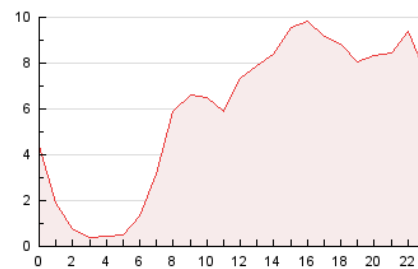

#### 3. Por día del mes (Nacional)

Día	N. únicos	Visitas	Páginas	Día	N. únicos	Visitas	Páginas	Día	N. únicos	Visitas	Páginas
1	2.978	3.295	5.037	11	3.512	3.883	5.513	21	4.239	4.617	6.778
2	1.869	2.134	3.499	12	1.603	1.799	2.777	22	6.226	6.578	8.703
3	3.529	3.940	5.899	13	1.502	1.625	2.332	23	3.857	4.129	5.573
4	2.417	2.648	3.931	14	1.670	1.890	2.952	24	1.714	1.951	3.130
5	1.415	1.552	2.317	15	1.518	1.716	2.659	25	2.390	2.679	4.471
6	1.574	1.755	2.630	16	1.736	1.912	2.981	26	1.555	1.699	2.663
7	3.227	3.686	5.766	17	1.494	1.688	2.677	27	3.469	3.672	4.831
8	2.752	3.074	4.595	18	10.742	11.380	14.151	28	3.079	3.341	4.935
9	2.061	2.329	3.791	19	3.436	3.641	4.511	29	2.750	3.009	4.576
10	4.653	5.185	7.295	20	1.324	1.466	2.295	30	2.586	2.812	4.205
								31	1.861	2.051	3.164

4. Gráficas (Nacional)

4.1 Por día de la semana (promedio)

N. únicos / Visitas (x 100)

Páginas (x 100)

4.2 Por franja horaria (promedio)

Visitas (x 1000)

Páginas (x 1000)

4.3 Por meses