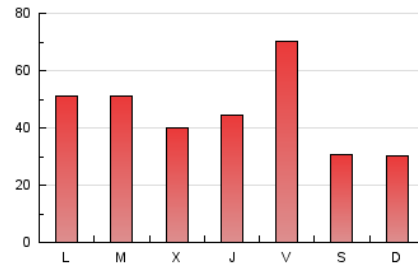

#### 2. Secciones (Nacional)

	PAGINAS	%
<b>HOME</b>	22.032	15.67 %
<b>RESTO</b>	118.605	84.33 %

#### 3. Por día del mes (Nacional)

Día	N. únicos	Visitas	Páginas	Día	N. únicos	Visitas	Páginas	Día	N. únicos	Visitas	Páginas
1	2.978	3.295	5.037	11	3.512	3.883	5.513	21	4.239	4.617	6.778
2	1.869	2.134	3.499	12	1.603	1.799	2.777	22	6.226	6.578	8.703
3	3.529	3.940	5.899	13	1.502	1.625	2.332	23	3.857	4.129	5.573
4	2.417	2.648	3.931	14	1.670	1.890	2.952	24	1.714	1.951	3.130
5	1.415	1.552	2.317	15	1.518	1.716	2.659	25	2.390	2.679	4.471
6	1.574	1.755	2.630	16	1.736	1.912	2.981	26	1.555	1.699	2.663
7	3.227	3.686	5.766	17	1.494	1.688	2.677	27	3.469	3.672	4.831
8	2.752	3.074	4.595	18	10.742	11.380	14.151	28	3.079	3.341	4.935
9	2.061	2.329	3.791	19	3.436	3.641	4.511	29	2.750	3.009	4.576
10	4.653	5.185	7.295	20	1.324	1.466	2.295	30	2.586	2.812	4.205
								31	1.861	2.051	3.164

4. Gráficas (Nacional)

4.1 Por día de la semana (promedio)

N. únicos / Visitas (x 100)

Páginas (x 100)

4.2 Por franja horaria (promedio)

Visitas (x 1000)

Páginas (x 1000)

4.3 Por meses