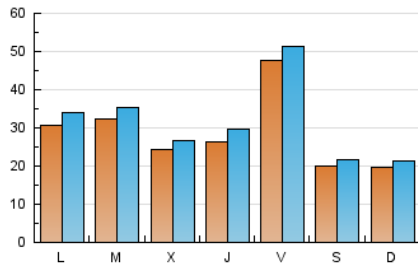

4. Gráficas (Nacional)

4.1 Por día de la semana (promedio)

N. únicos / Visitas (x 100)