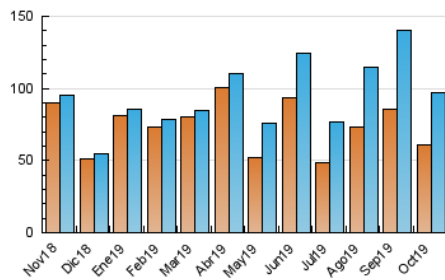

#### 3. Por día del mes (Nacional)

Día	N. únicos	Visitas	Páginas	Día	N. únicos	Visitas	Páginas	Día	N. únicos	Visitas	Páginas
1	2.978	3.295	5.037	11	3.512	3.883	5.513	21	4.239	4.617	6.778
2	1.869	2.134	3.499	12	1.603	1.799	2.777	22	6.226	6.578	8.703
3	3.529	3.940	5.899	13	1.502	1.625	2.332	23	3.857	4.129	5.573
4	2.417	2.648	3.931	14	1.670	1.890	2.952	24	1.714	1.951	3.130
5	1.415	1.552	2.317	15	1.518	1.716	2.659	25	2.390	2.679	4.471
6	1.574	1.755	2.630	16	1.736	1.912	2.981	26	1.555	1.699	2.663
7	3.227	3.686	5.766	17	1.494	1.688	2.677	27	3.469	3.672	4.831
8	2.752	3.074	4.595	18	10.742	11.380	14.151	28	3.079	3.341	4.935
9	2.061	2.329	3.791	19	3.436	3.641	4.511	29	2.750	3.009	4.576
10	4.653	5.185	7.295	20	1.324	1.466	2.295	30	2.586	2.812	4.205
								31	1.861	2.051	3.164

4. Gráficas (Nacional)

4.1 Por día de la semana (promedio)

N. únicos / Visitas (x 100)

Páginas (x 100)

4.2 Por franja horaria (promedio)

Visitas (x 1000)

Páginas (x 1000)

4.3 Por meses

N. únicos / Visitas (x 1000)

Páginas (x 1000)