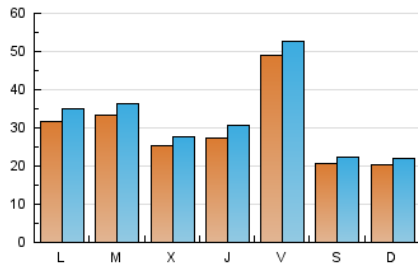

4. Gráficas (Nacional e Internacional)

4.1 Por día de la semana (promedio)

N. únicos / Visitas (x 100)