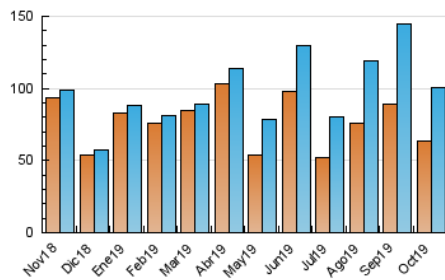

### 3. Por día del mes (Nacional e Internacional)

Día	N. únicos	Visitas	Páginas	Día	N. únicos	Visitas	Páginas	Día	N. únicos	Visitas	Páginas
1	3.053	3.373	5.134	11	3.621	3.996	5.638	21	4.354	4.734	6.913
2	1.959	2.228	3.600	12	1.671	1.868	2.855	22	6.337	6.694	8.839
3	3.647	4.059	6.029	13	1.554	1.682	2.400	23	3.980	4.258	5.745
4	2.534	2.769	4.075	14	1.751	1.973	3.044	24	1.820	2.065	3.262
5	1.470	1.609	2.382	15	1.611	1.817	2.781	25	2.505	2.798	4.604
6	1.709	1.894	2.784	16	1.816	1.997	3.107	26	1.622	1.768	2.745
7	3.410	3.875	5.978	17	1.567	1.766	2.768	27	3.539	3.744	4.924
8	2.844	3.166	4.697	18	10.895	11.531	14.326	28	3.192	3.460	5.087
9	2.154	2.428	3.912	19	3.491	3.698	4.582	29	2.871	3.134	4.721
10	4.753	5.287	7.417	20	1.389	1.534	2.375	30	2.698	2.928	4.341
								31	1.960	2.157	3.296

##### 4.1 Por día de la semana (promedio)

N. únicos / Visitas (x 100)

Páginas (x 100)

##### 4.2 Por franja horaria (promedio)

Visitas (x 1000)

Páginas (x 1000)

##### 4.3 Por meses

N. únicos / Visitas (x 1000)

Páginas (x 1000)