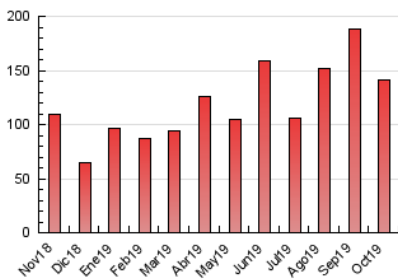

#### 3. Por día del mes (Nacional)

Día	N. únicos	Visitas	Páginas	Día	N. únicos	Visitas	Páginas	Día	N. únicos	Visitas	Páginas
1	2.978	3.295	5.037	11	3.512	3.883	5.513	21	4.239	4.617	6.778
2	1.869	2.134	3.499	12	1.603	1.799	2.777	22	6.226	6.578	8.703
3	3.529	3.940	5.899	13	1.502	1.625	2.332	23	3.857	4.129	5.573
4	2.417	2.648	3.931	14	1.670	1.890	2.952	24	1.714	1.951	3.130
5	1.415	1.552	2.317	15	1.518	1.716	2.659	25	2.390	2.679	4.471
6	1.574	1.755	2.630	16	1.736	1.912	2.981	26	1.555	1.699	2.663
7	3.227	3.686	5.766	17	1.494	1.688	2.677	27	3.469	3.672	4.831
8	2.752	3.074	4.595	18	10.742	11.380	14.151	28	3.079	3.341	4.935
9	2.061	2.329	3.791	19	3.436	3.641	4.511	29	2.750	3.009	4.576
10	4.653	5.185	7.295	20	1.324	1.466	2.295	30	2.586	2.812	4.205
								31	1.861	2.051	3.164

4. Gráficas (Nacional)

4.1 Por día de la semana (promedio)

N. únicos / Visitas (x 100)

Páginas (x 100)

4.2 Por franja horaria (promedio)

Visitas (x 1000)

Páginas (x 1000)

4.3 Por meses

N. únicos / Visitas (x 1000)

Páginas (x 1000)