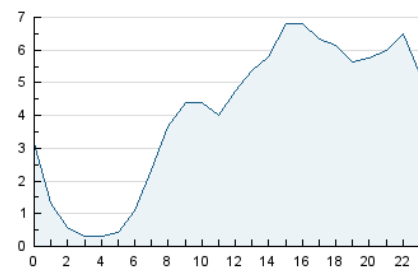

#### 3. Por día del mes (Nacional)

Día	N. únicos	Visitas	Páginas	Día	N. únicos	Visitas	Páginas	Día	N. únicos	Visitas	Páginas
1	2.978	3.295	5.037	11	3.512	3.883	5.513	21	4.239	4.617	6.778
2	1.869	2.134	3.499	12	1.603	1.799	2.777	22	6.226	6.578	8.703
3	3.529	3.940	5.899	13	1.502	1.625	2.332	23	3.857	4.129	5.573
4	2.417	2.648	3.931	14	1.670	1.890	2.952	24	1.714	1.951	3.130
5	1.415	1.552	2.317	15	1.518	1.716	2.659	25	2.390	2.679	4.471
6	1.574	1.755	2.630	16	1.736	1.912	2.981	26	1.555	1.699	2.663
7	3.227	3.686	5.766	17	1.494	1.688	2.677	27	3.469	3.672	4.831
8	2.752	3.074	4.595	18	10.742	11.380	14.151	28	3.079	3.341	4.935
9	2.061	2.329	3.791	19	3.436	3.641	4.511	29	2.750	3.009	4.576
10	4.653	5.185	7.295	20	1.324	1.466	2.295	30	2.586	2.812	4.205
								31	1.861	2.051	3.164

4. Gráficas (Nacional)

4.1 Por día de la semana (promedio)

N. únicos / Visitas (x 100)

Páginas (x 100)

4.2 Por franja horaria (promedio)

Visitas (x 1000)

Páginas (x 1000)

4.3 Por meses