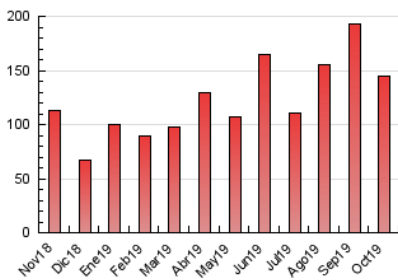

### 3. Por día del mes (Nacional e Internacional)

Día	N. únicos	Visitas	Páginas	Día	N. únicos	Visitas	Páginas	Día	N. únicos	Visitas	Páginas
1	3.053	3.373	5.134	11	3.621	3.996	5.638	21	4.354	4.734	6.913
2	1.959	2.228	3.600	12	1.671	1.868	2.855	22	6.337	6.694	8.839
3	3.647	4.059	6.029	13	1.554	1.682	2.400	23	3.980	4.258	5.745
4	2.534	2.769	4.075	14	1.751	1.973	3.044	24	1.820	2.065	3.262
5	1.470	1.609	2.382	15	1.611	1.817	2.781	25	2.505	2.798	4.604
6	1.709	1.894	2.784	16	1.816	1.997	3.107	26	1.622	1.768	2.745
7	3.410	3.875	5.978	17	1.567	1.766	2.768	27	3.539	3.744	4.924
8	2.844	3.166	4.697	18	10.895	11.531	14.326	28	3.192	3.460	5.087
9	2.154	2.428	3.912	19	3.491	3.698	4.582	29	2.871	3.134	4.721
10	4.753	5.287	7.417	20	1.389	1.534	2.375	30	2.698	2.928	4.341
								31	1.960	2.157	3.296

##### 4.1 Por día de la semana (promedio)

N. únicos / Visitas (x 100)

Páginas (x 100)

##### 4.2 Por franja horaria (promedio)

Visitas (x 1000)

Páginas (x 1000)

##### 4.3 Por meses

N. únicos / Visitas (x 1000)

Páginas (x 1000)