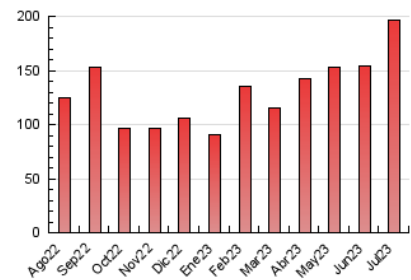

#### 3. Por día del mes (Nacional)

Día	N. únicos	Visitas	Páginas	Día	N. únicos	Visitas	Páginas	Día	N. únicos	Visitas	Páginas
<b>1</b>	4.007	4.215	5.020	<b>11</b>	2.293	2.646	3.712	<b>21</b>	2.853	3.280	4.583
<b>2</b>	3.743	4.047	4.696	<b>12</b>	3.288	3.732	5.140	<b>22</b>	3.350	3.674	4.564
<b>3</b>	8.904	9.472	11.564	<b>13</b>	5.485	6.154	8.225	<b>23</b>	1.952	2.461	3.560
<b>4</b>	10.202	10.854	12.824	<b>14</b>	3.236	3.598	4.851	<b>24</b>	2.557	3.078	4.452
<b>5</b>	3.450	3.826	4.960	<b>15</b>	2.489	2.871	4.018	<b>25</b>	1.358	1.622	2.387
<b>6</b>	1.879	2.149	2.982	<b>16</b>	2.782	3.266	4.536	<b>26</b>	1.715	1.992	2.832
<b>7</b>	21.625	22.853	25.890	<b>17</b>	2.445	2.934	4.434	<b>27</b>	3.633	4.030	5.178
<b>8</b>	23.657	24.715	27.400	<b>18</b>	2.389	2.953	4.451	<b>28</b>	4.092	4.607	5.893
<b>9</b>	3.746	4.052	4.961	<b>19</b>	1.632	2.013	3.008	<b>29</b>	2.120	2.329	2.969
<b>10</b>	2.487	2.910	4.124	<b>20</b>	1.935	2.317	3.254	<b>30</b>	1.755	1.974	2.568
								<b>31</b>	5.320	5.744	7.074

##### 4.1 Por día de la semana (promedio)

N. únicos / Visitas (x 100)

Páginas (x 100)

##### 4.2 Por franja horaria (promedio)

Visitas\_ (x 1000)

Páginas (x 1000)

##### 4.3 Por meses

N. únicos / Visitas (x 1000)

Páginas (x 1000)