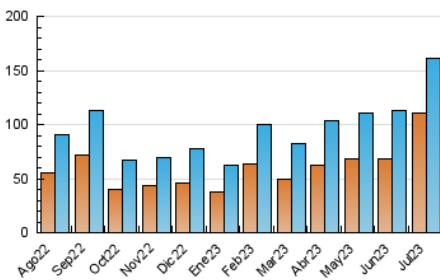

### 3. Por día del mes (Nacional e Internacional)

Día	N. únicos	Visitas	Páginas	Día	N. únicos	Visitas	Páginas	Día	N. únicos	Visitas	Páginas
<b>1</b>	4.097	4.310	5.123	<b>11</b>	2.407	2.774	3.866	<b>21</b>	3.008	3.455	4.784
<b>2</b>	3.827	4.159	4.788	<b>12</b>	3.395	3.872	5.279	<b>22</b>	3.427	3.752	4.660
<b>3</b>	9.065	9.584	11.728	<b>13</b>	5.580	6.239	8.352	<b>23</b>	2.034	2.551	3.696
<b>4</b>	10.359	10.998	12.985	<b>14</b>	3.333	3.692	4.967	<b>24</b>	2.675	3.180	4.614
<b>5</b>	3.566	3.962	5.103	<b>15</b>	2.565	2.957	4.121	<b>25</b>	1.445	1.715	2.492
<b>6</b>	1.972	2.248	3.086	<b>16</b>	2.843	3.313	4.614	<b>26</b>	1.806	2.088	2.945
<b>7</b>	22.099	23.421	26.442	<b>17</b>	2.549	3.032	4.560	<b>27</b>	3.758	4.169	5.352
<b>8</b>	24.302	25.395	28.109	<b>18</b>	2.505	3.072	4.589	<b>28</b>	4.202	4.716	6.044
<b>9</b>	3.896	4.202	5.135	<b>19</b>	1.741	2.128	3.132	<b>29</b>	2.178	2.386	3.046
<b>10</b>	2.626	3.057	4.293	<b>20</b>	2.051	2.442	3.396	<b>30</b>	1.802	2.023	2.633
								<b>31</b>	5.428	5.855	7.195

##### 4.1 Por día de la semana (promedio)

N. únicos / Visitas (x 100)

Páginas (x 100)

##### 4.2 Por franja horaria (promedio)

Visitas\_ (x 1000)

Páginas (x 1000)

##### 4.3 Por meses

N. únicos / Visitas (x 1000)

Páginas (x 1000)