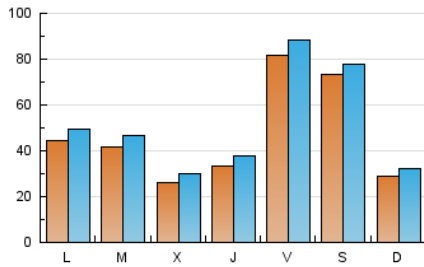

4. Gráficas (Nacional e Internacional)

4.1 Por día de la semana (promedio)

N. únicos / Visitas (x 100)