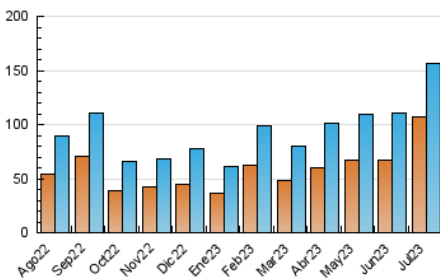

#### 3. Por día del mes (Nacional)

Día	N. únicos	Visitas	Páginas	Día	N. únicos	Visitas	Páginas	Día	N. únicos	Visitas	Páginas
<b>1</b>	4.007	4.215	5.020	<b>11</b>	2.293	2.646	3.712	<b>21</b>	2.853	3.280	4.583
<b>2</b>	3.743	4.047	4.696	<b>12</b>	3.288	3.732	5.140	<b>22</b>	3.350	3.674	4.564
<b>3</b>	8.904	9.472	11.564	<b>13</b>	5.485	6.154	8.225	<b>23</b>	1.952	2.461	3.560
<b>4</b>	10.202	10.854	12.824	<b>14</b>	3.236	3.598	4.851	<b>24</b>	2.557	3.078	4.452
<b>5</b>	3.450	3.826	4.960	<b>15</b>	2.489	2.871	4.018	<b>25</b>	1.358	1.622	2.387
<b>6</b>	1.879	2.149	2.982	<b>16</b>	2.782	3.266	4.536	<b>26</b>	1.715	1.992	2.832
<b>7</b>	21.625	22.853	25.890	<b>17</b>	2.445	2.934	4.434	<b>27</b>	3.633	4.030	5.178
<b>8</b>	23.657	24.715	27.400	<b>18</b>	2.389	2.953	4.451	<b>28</b>	4.092	4.607	5.893
<b>9</b>	3.746	4.052	4.961	<b>19</b>	1.632	2.013	3.008	<b>29</b>	2.120	2.329	2.969
<b>10</b>	2.487	2.910	4.124	<b>20</b>	1.935	2.317	3.254	<b>30</b>	1.755	1.974	2.568
								<b>31</b>	5.320	5.744	7.074

##### 4.1 Por día de la semana (promedio)

N. únicos / Visitas (x 100)

Páginas (x 100)

##### 4.2 Por franja horaria (promedio)

Visitas\_ (x 1000)

Páginas (x 1000)

##### 4.3 Por meses

N. únicos / Visitas (x 1000)

Páginas (x 1000)