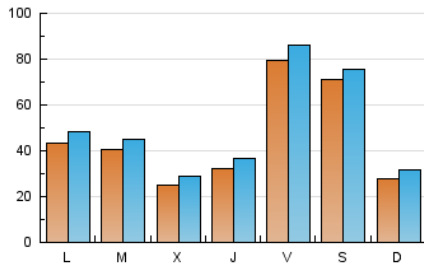

4. Gráficas (Nacional)

4.1 Por día de la semana (promedio)

N. únicos / Visitas (x 100)