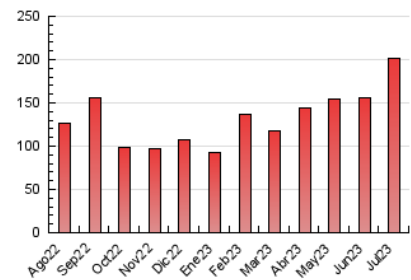

### 3. Por día del mes (Nacional e Internacional)

Día	N. únicos	Visitas	Páginas	Día	N. únicos	Visitas	Páginas	Día	N. únicos	Visitas	Páginas
<b>1</b>	4.097	4.310	5.123	<b>11</b>	2.407	2.774	3.866	<b>21</b>	3.008	3.455	4.784
<b>2</b>	3.827	4.159	4.788	<b>12</b>	3.395	3.872	5.279	<b>22</b>	3.427	3.752	4.660
<b>3</b>	9.065	9.584	11.728	<b>13</b>	5.580	6.239	8.352	<b>23</b>	2.034	2.551	3.696
<b>4</b>	10.359	10.998	12.985	<b>14</b>	3.333	3.692	4.967	<b>24</b>	2.675	3.180	4.614
<b>5</b>	3.566	3.962	5.103	<b>15</b>	2.565	2.957	4.121	<b>25</b>	1.445	1.715	2.492
<b>6</b>	1.972	2.248	3.086	<b>16</b>	2.843	3.313	4.614	<b>26</b>	1.806	2.088	2.945
<b>7</b>	22.099	23.421	26.442	<b>17</b>	2.549	3.032	4.560	<b>27</b>	3.758	4.169	5.352
<b>8</b>	24.302	25.395	28.109	<b>18</b>	2.505	3.072	4.589	<b>28</b>	4.202	4.716	6.044
<b>9</b>	3.896	4.202	5.135	<b>19</b>	1.741	2.128	3.132	<b>29</b>	2.178	2.386	3.046
<b>10</b>	2.626	3.057	4.293	<b>20</b>	2.051	2.442	3.396	<b>30</b>	1.802	2.023	2.633
								<b>31</b>	5.428	5.855	7.195

##### 4.1 Por día de la semana (promedio)

N. únicos / Visitas (x 100)

Páginas (x 100)

##### 4.2 Por franja horaria (promedio)

Visitas\_ (x 1000)

Páginas (x 1000)

##### 4.3 Por meses

N. únicos / Visitas (x 1000)

Páginas (x 1000)