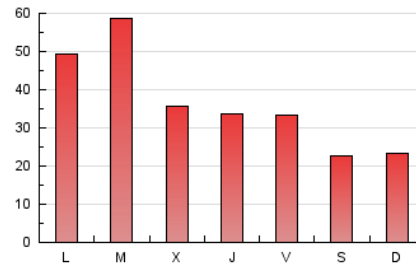

1. Cifras totales y promedios (Nacional e Internacional)

MES - AÑO	NAVEGADORES UNICOS	VISITAS	PAGINAS
Julio - 2022	45.101	76.876	110.659
PROMEDIO DIARIO	2.171	2.480	3.570
PROMEDIO LUNES-VIERNES	2.536	2.906	4.173
PROMEDIO SABADO-DOMINGO	1.404	1.586	2.303
PAGINAS / VISITAS	1,44		
DURACION MEDIA VISITAS	0:00:57		
DURACION MEDIA PAGINAS	0:02:09		

2. Secciones (Nacional e Internacional)

	PAGINAS	%
HOME	30.990	28.00 %
RESTO	79.669	72.00 %

3. Por día del mes (Nacional e Internacional)

Día	N. únicos	Visitas	Páginas	Día	N. únicos	Visitas	Páginas	Día	N. únicos	Visitas	Páginas
1	1.821	2.068	3.188	11	2.117	2.441	3.710	21	2.885	3.191	4.320
2	1.509	1.680	2.476	12	3.391	3.729	4.909	22	2.005	2.250	3.215
3	1.207	1.360	2.028	13	2.025	2.311	3.327	23	1.846	2.124	3.076
4	1.520	1.800	2.954	14	2.093	2.344	3.372	24	1.512	1.696	2.306
5	2.307	2.684	3.919	15	2.824	3.201	4.473	25	5.508	6.372	8.747
6	1.645	1.917	2.995	16	1.588	1.757	2.492	26	5.628	6.424	8.760
7	1.793	2.063	3.125	17	1.925	2.194	3.256	27	2.180	2.464	3.327
8	1.303	1.519	2.307	18	2.406	2.833	4.369	28	1.563	1.826	2.636
9	1.015	1.171	1.732	19	3.444	4.059	5.933	29	2.218	2.443	3.416
10	1.115	1.282	1.975	20	2.581	3.077	4.628	30	1.010	1.140	1.603
								31	1.316	1.456	2.085

4. Gráficas (Nacional e Internacional)

4.1 Por día de la semana (promedio)

N. únicos / Visitas (x 100)

Páginas (x 100)

4.2 Por franja horaria (promedio)

Visitas__ (x 1000)

Páginas (x 1000)

4.3 Por meses