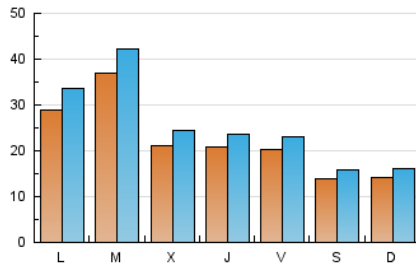

1. Cifras totales y promedios (Nacional e Internacional)

MES - AÑO	NAVEGADORES UNICOS	VISITAS	PAGINAS
Julio - 2022	45.101	76.876	110.659
PROMEDIO DIARIO	2.171	2.480	3.570
PROMEDIO LUNES-VIERNES	2.536	2.906	4.173
PROMEDIO SABADO-DOMINGO	1.404	1.586	2.303
PAGINAS / VISITAS	1,44		
DURACION MEDIA VISITAS	0:00:57		
DURACION MEDIA PAGINAS	0:02:09		

2. Secciones (Nacional e Internacional)

	PAGINAS	%
HOME	30.990	28.00 %
RESTO	79.669	72.00 %

3. Por día del mes (Nacional e Internacional)

Día	N. únicos	Visitas	Páginas	Día	N. únicos	Visitas	Páginas	Día	N. únicos	Visitas	Páginas
1	1.821	2.068	3.188	11	2.117	2.441	3.710	21	2.885	3.191	4.320
2	1.509	1.680	2.476	12	3.391	3.729	4.909	22	2.005	2.250	3.215
3	1.207	1.360	2.028	13	2.025	2.311	3.327	23	1.846	2.124	3.076
4	1.520	1.800	2.954	14	2.093	2.344	3.372	24	1.512	1.696	2.306
5	2.307	2.684	3.919	15	2.824	3.201	4.473	25	5.508	6.372	8.747
6	1.645	1.917	2.995	16	1.588	1.757	2.492	26	5.628	6.424	8.760
7	1.793	2.063	3.125	17	1.925	2.194	3.256	27	2.180	2.464	3.327
8	1.303	1.519	2.307	18	2.406	2.833	4.369	28	1.563	1.826	2.636
9	1.015	1.171	1.732	19	3.444	4.059	5.933	29	2.218	2.443	3.416
10	1.115	1.282	1.975	20	2.581	3.077	4.628	30	1.010	1.140	1.603
								31	1.316	1.456	2.085

4. Gráficas (Nacional e Internacional)

4.1 Por día de la semana (promedio)

N. únicos / Visitas (x 100)

Páginas (x 100)

4.2 Por franja horaria (promedio)

Visitas__ (x 1000)

Páginas (x 1000)

4.3 Por meses