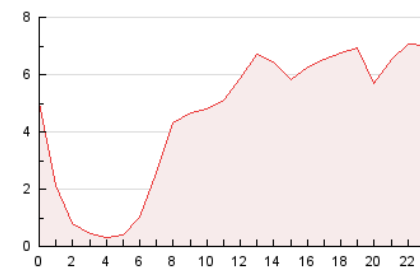

2. Secciones (Nacional)

	PAGINAS	%
HOME	30.598	28.03 %
RESTO	78.549	71.97 %

3. Por día del mes (Nacional)

Día	N. únicos	Visitas	Páginas	Día	N. únicos	Visitas	Páginas	Día	N. únicos	Visitas	Páginas
1	1.793	2.039	3.148	11	2.083	2.405	3.646	21	2.847	3.145	4.251
2	1.492	1.663	2.456	12	3.343	3.673	4.837	22	1.972	2.211	3.164
3	1.188	1.338	1.997	13	1.995	2.280	3.280	23	1.824	2.099	3.050
4	1.489	1.765	2.892	14	2.068	2.311	3.329	24	1.494	1.678	2.281
5	2.274	2.650	3.877	15	2.792	3.166	4.420	25	5.462	6.316	8.655
6	1.606	1.876	2.933	16	1.563	1.731	2.457	26	5.540	6.318	8.588
7	1.756	2.025	3.067	17	1.910	2.178	3.236	27	2.149	2.430	3.284
8	1.278	1.491	2.274	18	2.370	2.791	4.308	28	1.538	1.800	2.599
9	1.002	1.156	1.716	19	3.404	4.014	5.873	29	2.195	2.419	3.388
10	1.098	1.261	1.949	20	2.543	3.033	4.569	30	989	1.116	1.569
								31	1.290	1.429	2.054

4. Gráficas (Nacional)

4.1 Por día de la semana (promedio)

N. únicos / Visitas (x 100)

Páginas (x 100)

4.2 Por franja horaria (promedio)

Visitas_ (x 1000)

Páginas (x 1000)

4.3 Por meses