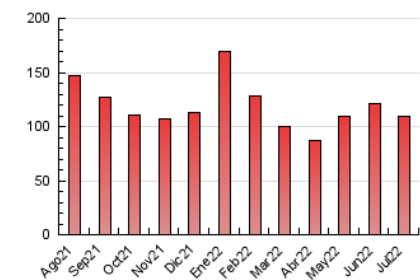

Páginas (x 1000)