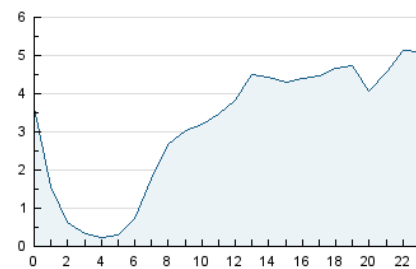

2. Secciones (Nacional)

	PAGINAS	%
HOME	30.598	28.03 %
RESTO	78.549	71.97 %

3. Por día del mes (Nacional)

Día	N. únicos	Visitas	Páginas	Día	N. únicos	Visitas	Páginas	Día	N. únicos	Visitas	Páginas
1	1.793	2.039	3.148	11	2.083	2.405	3.646	21	2.847	3.145	4.251
2	1.492	1.663	2.456	12	3.343	3.673	4.837	22	1.972	2.211	3.164
3	1.188	1.338	1.997	13	1.995	2.280	3.280	23	1.824	2.099	3.050
4	1.489	1.765	2.892	14	2.068	2.311	3.329	24	1.494	1.678	2.281
5	2.274	2.650	3.877	15	2.792	3.166	4.420	25	5.462	6.316	8.655
6	1.606	1.876	2.933	16	1.563	1.731	2.457	26	5.540	6.318	8.588
7	1.756	2.025	3.067	17	1.910	2.178	3.236	27	2.149	2.430	3.284
8	1.278	1.491	2.274	18	2.370	2.791	4.308	28	1.538	1.800	2.599
9	1.002	1.156	1.716	19	3.404	4.014	5.873	29	2.195	2.419	3.388
10	1.098	1.261	1.949	20	2.543	3.033	4.569	30	989	1.116	1.569
								31	1.290	1.429	2.054

4. Gráficas (Nacional)

4.1 Por día de la semana (promedio)

N. únicos / Visitas (x 100)

Páginas (x 100)

4.2 Por franja horaria (promedio)

Visitas_ (x 1000)

Páginas (x 1000)

4.3 Por meses