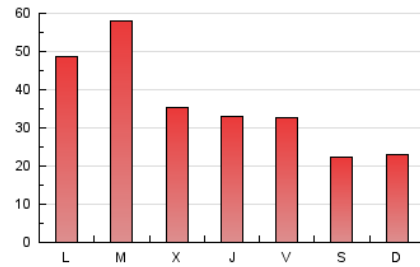

1. Cifras totales y promedios (Nacional)

MES - AÑO	NAVEGADORES UNICOS	VISITAS	PAGINAS
Julio - 2022	44.324	75.807	109.147
PROMEDIO DIARIO	2.140	2.445	3.521
PROMEDIO LUNES-VIERNES	2.500	2.865	4.113
PROMEDIO SABADO-DOMINGO	1.385	1.565	2.277
PAGINAS / VISITAS	1,44		
DURACION MEDIA VISITAS	0:00:57		
DURACION MEDIA PAGINAS	0:02:10		

2. Secciones (Nacional)

	PAGINAS	%
HOME	30.598	28.03 %
RESTO	78.549	71.97 %

3. Por día del mes (Nacional)

Día	N. únicos	Visitas	Páginas	Día	N. únicos	Visitas	Páginas	Día	N. únicos	Visitas	Páginas
1	1.793	2.039	3.148	11	2.083	2.405	3.646	21	2.847	3.145	4.251
2	1.492	1.663	2.456	12	3.343	3.673	4.837	22	1.972	2.211	3.164
3	1.188	1.338	1.997	13	1.995	2.280	3.280	23	1.824	2.099	3.050
4	1.489	1.765	2.892	14	2.068	2.311	3.329	24	1.494	1.678	2.281
5	2.274	2.650	3.877	15	2.792	3.166	4.420	25	5.462	6.316	8.655
6	1.606	1.876	2.933	16	1.563	1.731	2.457	26	5.540	6.318	8.588
7	1.756	2.025	3.067	17	1.910	2.178	3.236	27	2.149	2.430	3.284
8	1.278	1.491	2.274	18	2.370	2.791	4.308	28	1.538	1.800	2.599
9	1.002	1.156	1.716	19	3.404	4.014	5.873	29	2.195	2.419	3.388
10	1.098	1.261	1.949	20	2.543	3.033	4.569	30	989	1.116	1.569
								31	1.290	1.429	2.054

4. Gráficas (Nacional)

4.1 Por día de la semana (promedio)

N. únicos / Visitas (x 100)

Páginas (x 100)

4.2 Por franja horaria (promedio)

Visitas_ (x 1000)

Páginas (x 1000)

4.3 Por meses