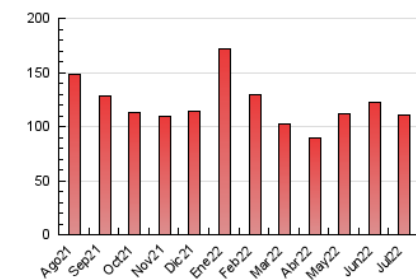

Páginas (x 1000)