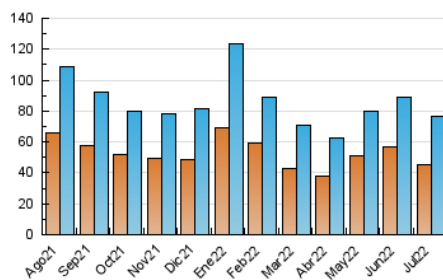

4.3 Por meses

N. únicos / Visitas (x 1000)