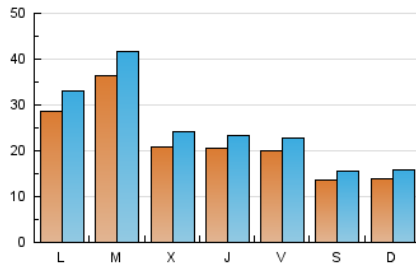

1. Cifras totales y promedios (Nacional)

MES - AÑO	NAVEGADORES UNICOS	VISITAS	PAGINAS
Julio - 2022	44.324	75.807	109.147
PROMEDIO DIARIO	2.140	2.445	3.521
PROMEDIO LUNES-VIERNES	2.500	2.865	4.113
PROMEDIO SABADO-DOMINGO	1.385	1.565	2.277
PAGINAS / VISITAS	1,44		
DURACION MEDIA VISITAS	0:00:57		
DURACION MEDIA PAGINAS	0:02:10		

2. Secciones (Nacional)

	PAGINAS	%
HOME	30.598	28.03 %
RESTO	78.549	71.97 %

3. Por día del mes (Nacional)

Día	N. únicos	Visitas	Páginas	Día	N. únicos	Visitas	Páginas	Día	N. únicos	Visitas	Páginas
1	1.793	2.039	3.148	11	2.083	2.405	3.646	21	2.847	3.145	4.251
2	1.492	1.663	2.456	12	3.343	3.673	4.837	22	1.972	2.211	3.164
3	1.188	1.338	1.997	13	1.995	2.280	3.280	23	1.824	2.099	3.050
4	1.489	1.765	2.892	14	2.068	2.311	3.329	24	1.494	1.678	2.281
5	2.274	2.650	3.877	15	2.792	3.166	4.420	25	5.462	6.316	8.655
6	1.606	1.876	2.933	16	1.563	1.731	2.457	26	5.540	6.318	8.588
7	1.756	2.025	3.067	17	1.910	2.178	3.236	27	2.149	2.430	3.284
8	1.278	1.491	2.274	18	2.370	2.791	4.308	28	1.538	1.800	2.599
9	1.002	1.156	1.716	19	3.404	4.014	5.873	29	2.195	2.419	3.388
10	1.098	1.261	1.949	20	2.543	3.033	4.569	30	989	1.116	1.569
								31	1.290	1.429	2.054

4. Gráficas (Nacional)

4.1 Por día de la semana (promedio)

N. únicos / Visitas (x 100)

Páginas (x 100)

4.2 Por franja horaria (promedio)

Visitas_ (x 1000)

Páginas (x 1000)

4.3 Por meses