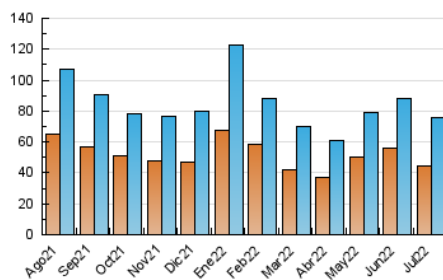

1. Cifras totales y promedios (Nacional)

MES - AÑO	NAVEGADORES UNICOS	VISITAS	PAGINAS
Julio - 2022	44.324	75.807	109.147
PROMEDIO DIARIO	2.140	2.445	3.521
PROMEDIO LUNES-VIERNES	2.500	2.865	4.113
PROMEDIO SABADO-DOMINGO	1.385	1.565	2.277
PAGINAS / VISITAS	1,44		
DURACION MEDIA VISITAS	0:00:57		
DURACION MEDIA PAGINAS	0:02:10		

2. Secciones (Nacional)

	PAGINAS	%
HOME	30.598	28.03 %
RESTO	78.549	71.97 %

3. Por día del mes (Nacional)

Día	N. únicos	Visitas	Páginas	Día	N. únicos	Visitas	Páginas	Día	N. únicos	Visitas	Páginas
1	1.793	2.039	3.148	11	2.083	2.405	3.646	21	2.847	3.145	4.251
2	1.492	1.663	2.456	12	3.343	3.673	4.837	22	1.972	2.211	3.164
3	1.188	1.338	1.997	13	1.995	2.280	3.280	23	1.824	2.099	3.050
4	1.489	1.765	2.892	14	2.068	2.311	3.329	24	1.494	1.678	2.281
5	2.274	2.650	3.877	15	2.792	3.166	4.420	25	5.462	6.316	8.655
6	1.606	1.876	2.933	16	1.563	1.731	2.457	26	5.540	6.318	8.588
7	1.756	2.025	3.067	17	1.910	2.178	3.236	27	2.149	2.430	3.284
8	1.278	1.491	2.274	18	2.370	2.791	4.308	28	1.538	1.800	2.599
9	1.002	1.156	1.716	19	3.404	4.014	5.873	29	2.195	2.419	3.388
10	1.098	1.261	1.949	20	2.543	3.033	4.569	30	989	1.116	1.569
								31	1.290	1.429	2.054

4. Gráficas (Nacional)

4.1 Por día de la semana (promedio)

N. únicos / Visitas (x 100)

Páginas (x 100)

4.2 Por franja horaria (promedio)

Visitas_ (x 1000)

Páginas (x 1000)

4.3 Por meses

N. únicos / Visitas (x 1000)

Páginas (x 1000)

5. Observaciones

Este Medio Electrónico de Comunicación ha sido medido por la herramienta Google Analytics de Google

6. Definiciones básicas (Para más información ver Normas Técnicas para el Control de los Medios Electrónicos de Comunicación)