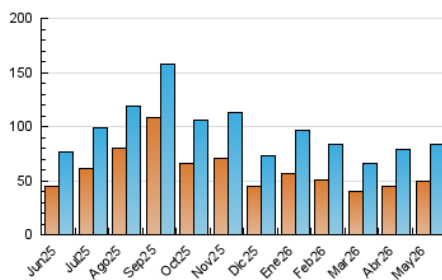

##### 4.1 Por día de la semana (promedio)

N. únicos / Visitas (x 100)

Páginas (x 100)

##### 4.2 Por franja horaria (promedio)

Visitas\_ (x 1000)

Páginas (x 1000)

##### 4.3 Por meses

N. únicos / Visitas (x 1000)

Páginas (x 1000)

## 5. Observaciones

Este Medio Electrónico de Comunicación ha sido medido por la herramienta Google Analytics de Google (GA4).