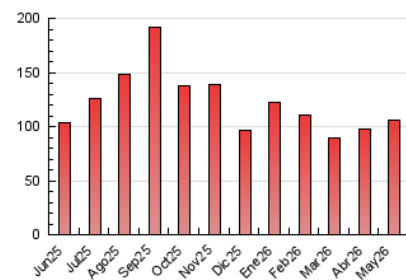

### 3. Por día del mes (Nacional e Internacional)

Día	N. únicos	Visitas	Páginas	Día	N. únicos	Visitas	Páginas	Día	N. únicos	Visitas	Páginas
<b>1</b>	1.400	1.588	2.091	<b>11</b>	3.232	3.657	4.413	<b>21</b>	4.497	4.890	6.097
<b>2</b>	799	910	1.250	<b>12</b>	2.890	3.146	4.005	<b>22</b>	2.746	3.084	3.784
<b>3</b>	853	949	1.259	<b>13</b>	3.881	4.349	5.174	<b>23</b>	1.174	1.285	1.577
<b>4</b>	2.070	2.331	3.144	<b>14</b>	2.542	2.797	3.461	<b>24</b>	1.909	2.080	2.564
<b>5</b>	2.427	2.728	3.510	<b>15</b>	1.908	2.137	2.781	<b>25</b>	2.736	2.938	3.897
<b>6</b>	5.041	5.398	6.501	<b>16</b>	1.501	1.625	2.000	<b>26</b>	2.522	2.768	3.538
<b>7</b>	3.860	4.222	5.291	<b>17</b>	1.170	1.324	1.791	<b>27</b>	1.816	2.069	2.765
<b>8</b>	2.737	2.969	3.727	<b>18</b>	1.922	2.180	2.883	<b>28</b>	3.822	4.245	5.168
<b>9</b>	1.656	1.834	2.240	<b>19</b>	2.381	2.681	3.358	<b>29</b>	2.533	2.812	3.637
<b>10</b>	1.225	1.364	1.809	<b>20</b>	4.413	5.151	6.148	<b>30</b>	2.411	2.557	3.072
								<b>31</b>	1.878	2.049	2.449

##### 4.1 Por día de la semana (promedio)

N. únicos / Visitas (x 100)

Páginas (x 100)

##### 4.2 Por franja horaria (promedio)

Visitas\_ (x 1000)

Páginas (x 1000)

##### 4.3 Por meses

N. únicos / Visitas (x 1000)

Páginas (x 1000)