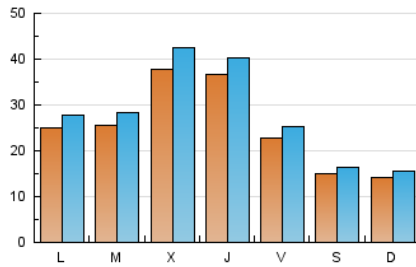

4. Gráficas (Nacional e Internacional)

4.1 Por día de la semana (promedio)

N. únicos / Visitas (x 100)