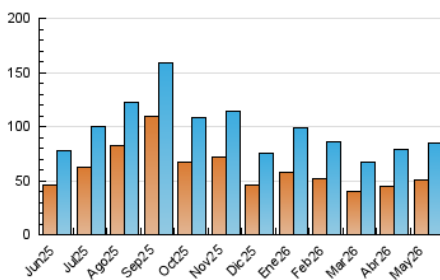

#### 4. Gráficas (Nacional e Internacional)

##### 4.1 Por día de la semana (promedio)

N. únicos / Visitas (x 100)

Páginas (x 100)

##### 4.2 Por franja horaria (promedio)

Visitas\_ (x 1000)

Páginas (x 1000)

##### 4.3 Por meses

N. únicos / Visitas (x 1000)

Páginas (x 1000)