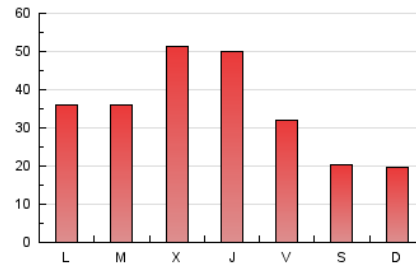

### 1. Cifras totales y promedios (Nacional e Internacional)

MES - AÑO	NAVEGADORES UNICOS	VISITAS	PAGINAS
Mayo - 2026	50.585	84.201	105.384
<b>PROMEDIO DIARIO</b>	<b>2.450</b>	<b>2.713</b>	<b>3.399</b>
<b>PROMEDIO LUNES-VIERNES</b>	2.923	3.245	4.065
<b>PROMEDIO SABADO-DOMINGO</b>	1.458	1.598	2.001
<b>PAGINAS / VISITAS</b>	1,25		
<b>DURACION MEDIA VISITAS</b>	0:01:19		
<b>TIEMPO INTERACCIÓN MEDIO</b>	0:01:02		

### 3. Por día del mes (Nacional e Internacional)

Día	N. únicos	Visitas	Páginas	Día	N. únicos	Visitas	Páginas	Día	N. únicos	Visitas	Páginas
<b>1</b>	1.400	1.588	2.091	<b>11</b>	3.232	3.657	4.413	<b>21</b>	4.497	4.890	6.097
<b>2</b>	799	910	1.250	<b>12</b>	2.890	3.146	4.005	<b>22</b>	2.746	3.084	3.784
<b>3</b>	853	949	1.259	<b>13</b>	3.881	4.349	5.174	<b>23</b>	1.174	1.285	1.577
<b>4</b>	2.070	2.331	3.144	<b>14</b>	2.542	2.797	3.461	<b>24</b>	1.909	2.080	2.564
<b>5</b>	2.427	2.728	3.510	<b>15</b>	1.908	2.137	2.781	<b>25</b>	2.736	2.938	3.897
<b>6</b>	5.041	5.398	6.501	<b>16</b>	1.501	1.625	2.000	<b>26</b>	2.522	2.768	3.538
<b>7</b>	3.860	4.222	5.291	<b>17</b>	1.170	1.324	1.791	<b>27</b>	1.816	2.069	2.765
<b>8</b>	2.737	2.969	3.727	<b>18</b>	1.922	2.180	2.883	<b>28</b>	3.822	4.245	5.168
<b>9</b>	1.656	1.834	2.240	<b>19</b>	2.381	2.681	3.358	<b>29</b>	2.533	2.812	3.637
<b>10</b>	1.225	1.364	1.809	<b>20</b>	4.413	5.151	6.148	<b>30</b>	2.411	2.557	3.072
								<b>31</b>	1.878	2.049	2.449

#### 4. Gráficas (Nacional e Internacional)

##### 4.1 Por día de la semana (promedio)

N. únicos / Visitas (x 100)

Páginas (x 100)