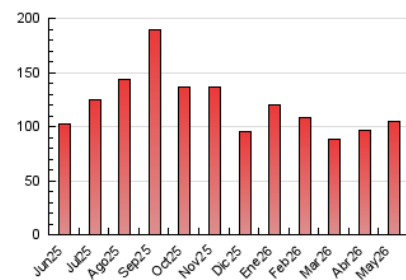

##### 4.1 Por día de la semana (promedio)

N. únicos / Visitas (x 100)

Páginas (x 100)

##### 4.2 Por franja horaria (promedio)

Visitas\_ (x 1000)

Páginas (x 1000)

##### 4.3 Por meses

N. únicos / Visitas (x 1000)

Páginas (x 1000)