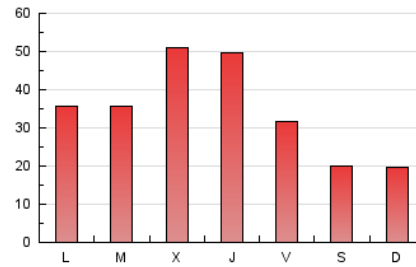

Páginas (x 100)