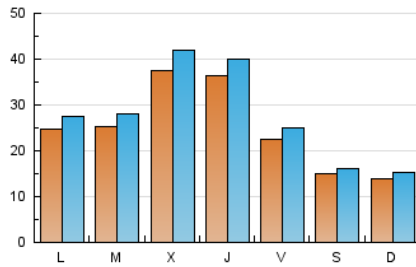

4. Gráficas (Nacional)

4.1 Por día de la semana (promedio)

N. únicos / Visitas (x 100)