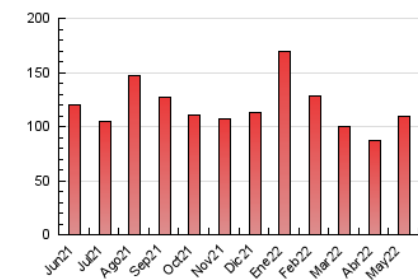

Páginas (x 1000)