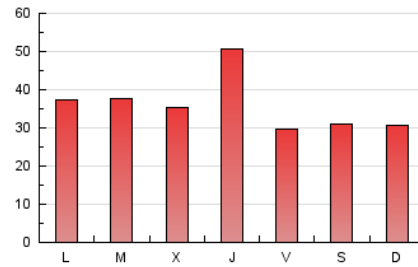

1. Cifras totales y promedios (Nacional e Internacional)

MES - AÑO	NAVEGADORES UNICOS	VISITAS	PAGINAS
Mayo - 2022	50.914	80.186	111.358
PROMEDIO DIARIO	2.341	2.587	3.592
PROMEDIO LUNES-VIERNES	2.437	2.708	3.800
PROMEDIO SABADO-DOMINGO	2.106	2.289	3.084
PAGINAS / VISITAS	1,39		
DURACION MEDIA VISITAS	0:00:48		
DURACION MEDIA PAGINAS	0:02:03		

2. Secciones (Nacional e Internacional)

	PAGINAS	%
HOME	26.570	23.86 %
RESTO	84.788	76.14 %

3. Por día del mes (Nacional e Internacional)

Día	N. únicos	Visitas	Páginas	Día	N. únicos	Visitas	Páginas	Día	N. únicos	Visitas	Páginas
1	2.704	2.933	3.974	11	1.752	2.027	3.068	21	4.756	5.039	6.392
2	3.849	4.134	5.405	12	1.082	1.268	2.049	22	2.875	3.085	4.037
3	1.866	2.125	3.002	13	1.422	1.636	2.434	23	1.490	1.764	2.879
4	2.318	2.562	3.594	14	1.298	1.459	2.175	24	2.072	2.362	3.643
5	1.662	1.916	2.769	15	2.679	2.866	3.625	25	2.802	3.195	4.711
6	1.727	1.922	2.850	16	1.726	1.934	2.651	26	10.673	11.209	13.190
7	1.165	1.291	1.742	17	1.519	1.767	2.685	27	2.706	2.965	4.305
8	1.007	1.167	1.810	18	1.529	1.778	2.714	28	1.321	1.457	2.104
9	1.955	2.277	3.544	19	1.216	1.409	2.274	29	1.151	1.303	1.898
10	4.913	5.276	6.814	20	1.188	1.367	2.230	30	2.564	2.888	4.176
								31	1.574	1.805	2.614

4. Gráficas (Nacional e Internacional)

4.1 Por día de la semana (promedio)

N. únicos / Visitas (x 100)

Páginas (x 100)

4.2 Por franja horaria (promedio)

Visitas__ (x 1000)

Páginas (x 1000)

4.3 Por meses