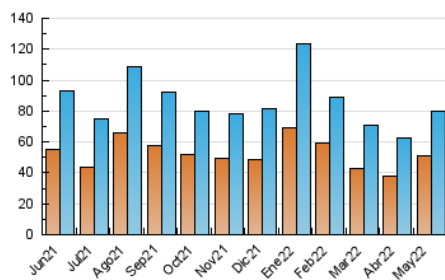

4.3 Por meses

N. únicos / Visitas (x 1000)