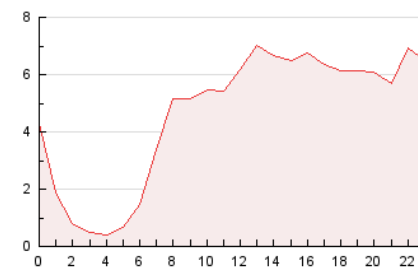

2. Secciones (Nacional e Internacional)

	PAGINAS	%
HOME	26.570	23.86 %
RESTO	84.788	76.14 %

3. Por día del mes (Nacional e Internacional)

Día	N. únicos	Visitas	Páginas	Día	N. únicos	Visitas	Páginas	Día	N. únicos	Visitas	Páginas
1	2.704	2.933	3.974	11	1.752	2.027	3.068	21	4.756	5.039	6.392
2	3.849	4.134	5.405	12	1.082	1.268	2.049	22	2.875	3.085	4.037
3	1.866	2.125	3.002	13	1.422	1.636	2.434	23	1.490	1.764	2.879
4	2.318	2.562	3.594	14	1.298	1.459	2.175	24	2.072	2.362	3.643
5	1.662	1.916	2.769	15	2.679	2.866	3.625	25	2.802	3.195	4.711
6	1.727	1.922	2.850	16	1.726	1.934	2.651	26	10.673	11.209	13.190
7	1.165	1.291	1.742	17	1.519	1.767	2.685	27	2.706	2.965	4.305
8	1.007	1.167	1.810	18	1.529	1.778	2.714	28	1.321	1.457	2.104
9	1.955	2.277	3.544	19	1.216	1.409	2.274	29	1.151	1.303	1.898
10	4.913	5.276	6.814	20	1.188	1.367	2.230	30	2.564	2.888	4.176
								31	1.574	1.805	2.614

4. Gráficas (Nacional e Internacional)

4.1 Por día de la semana (promedio)

N. únicos / Visitas (x 100)

Páginas (x 100)

4.2 Por franja horaria (promedio)

Visitas__ (x 1000)

Páginas (x 1000)

4.3 Por meses