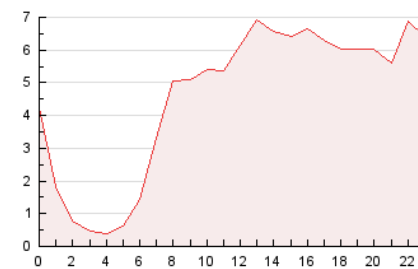

2. Secciones (Nacional)

	PAGINAS	%
HOME	26.283	23.90 %
RESTO	83.701	76.10 %

3. Por día del mes (Nacional)

Día	N. únicos	Visitas	Páginas	Día	N. únicos	Visitas	Páginas	Día	N. únicos	Visitas	Páginas
1	2.670	2.895	3.922	11	1.712	1.980	3.007	21	4.734	5.016	6.369
2	3.814	4.097	5.351	12	1.059	1.241	2.017	22	2.849	3.059	4.001
3	1.837	2.095	2.961	13	1.400	1.612	2.399	23	1.453	1.724	2.829
4	2.275	2.517	3.534	14	1.267	1.427	2.138	24	2.041	2.329	3.595
5	1.628	1.880	2.718	15	2.625	2.810	3.559	25	2.778	3.168	4.669
6	1.702	1.897	2.814	16	1.684	1.890	2.588	26	10.627	11.158	13.124
7	1.141	1.267	1.709	17	1.475	1.721	2.632	27	2.670	2.928	4.259
8	991	1.148	1.784	18	1.500	1.747	2.677	28	1.304	1.439	2.080
9	1.925	2.244	3.497	19	1.186	1.377	2.232	29	1.135	1.287	1.875
10	4.864	5.225	6.743	20	1.165	1.342	2.201	30	2.532	2.854	4.130
								31	1.545	1.771	2.570

4. Gráficas (Nacional)

4.1 Por día de la semana (promedio)

N. únicos / Visitas (x 100)

Páginas (x 100)

4.2 Por franja horaria (promedio)

Visitas__ (x 1000)

Páginas (x 1000)

4.3 Por meses