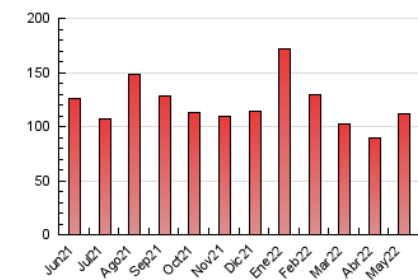

Páginas (x 1000)