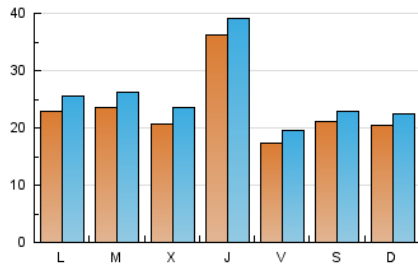

1. Cifras totales y promedios (Nacional)

MES - AÑO	NAVEGADORES UNICOS	VISITAS	PAGINAS
Mayo - 2022	50.087	79.145	109.984
PROMEDIO DIARIO	2.309	2.553	3.548
PROMEDIO LUNES-VIERNES	2.403	2.673	3.752
PROMEDIO SABADO-DOMINGO	2.080	2.261	3.049
PAGINAS / VISITAS	1,39		
DURACION MEDIA VISITAS	0:00:48		
DURACION MEDIA PAGINAS	0:02:03		

2. Secciones (Nacional)

	PAGINAS	%
HOME	26.283	23.90 %
RESTO	83.701	76.10 %

3. Por día del mes (Nacional)

Día	N. únicos	Visitas	Páginas	Día	N. únicos	Visitas	Páginas	Día	N. únicos	Visitas	Páginas
1	2.670	2.895	3.922	11	1.712	1.980	3.007	21	4.734	5.016	6.369
2	3.814	4.097	5.351	12	1.059	1.241	2.017	22	2.849	3.059	4.001
3	1.837	2.095	2.961	13	1.400	1.612	2.399	23	1.453	1.724	2.829
4	2.275	2.517	3.534	14	1.267	1.427	2.138	24	2.041	2.329	3.595
5	1.628	1.880	2.718	15	2.625	2.810	3.559	25	2.778	3.168	4.669
6	1.702	1.897	2.814	16	1.684	1.890	2.588	26	10.627	11.158	13.124
7	1.141	1.267	1.709	17	1.475	1.721	2.632	27	2.670	2.928	4.259
8	991	1.148	1.784	18	1.500	1.747	2.677	28	1.304	1.439	2.080
9	1.925	2.244	3.497	19	1.186	1.377	2.232	29	1.135	1.287	1.875
10	4.864	5.225	6.743	20	1.165	1.342	2.201	30	2.532	2.854	4.130
								31	1.545	1.771	2.570

4. Gráficas (Nacional)

4.1 Por día de la semana (promedio)

N. únicos / Visitas (x 100)

Páginas (x 100)

4.2 Por franja horaria (promedio)

Visitas__ (x 1000)

Páginas (x 1000)

4.3 Por meses