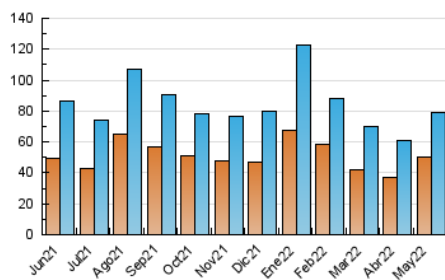

2. Secciones (Nacional)

	PAGINAS	%
HOME	26.283	23.90 %
RESTO	83.701	76.10 %

3. Por día del mes (Nacional)

Día	N. únicos	Visitas	Páginas	Día	N. únicos	Visitas	Páginas	Día	N. únicos	Visitas	Páginas
1	2.670	2.895	3.922	11	1.712	1.980	3.007	21	4.734	5.016	6.369
2	3.814	4.097	5.351	12	1.059	1.241	2.017	22	2.849	3.059	4.001
3	1.837	2.095	2.961	13	1.400	1.612	2.399	23	1.453	1.724	2.829
4	2.275	2.517	3.534	14	1.267	1.427	2.138	24	2.041	2.329	3.595
5	1.628	1.880	2.718	15	2.625	2.810	3.559	25	2.778	3.168	4.669
6	1.702	1.897	2.814	16	1.684	1.890	2.588	26	10.627	11.158	13.124
7	1.141	1.267	1.709	17	1.475	1.721	2.632	27	2.670	2.928	4.259
8	991	1.148	1.784	18	1.500	1.747	2.677	28	1.304	1.439	2.080
9	1.925	2.244	3.497	19	1.186	1.377	2.232	29	1.135	1.287	1.875
10	4.864	5.225	6.743	20	1.165	1.342	2.201	30	2.532	2.854	4.130
								31	1.545	1.771	2.570

4. Gráficas (Nacional)

4.1 Por día de la semana (promedio)

N. únicos / Visitas (x 100)

Páginas (x 100)

4.2 Por franja horaria (promedio)

Visitas__ (x 1000)

Páginas (x 1000)

4.3 Por meses

N. únicos / Visitas (x 1000)

Páginas (x 1000)

5. Observaciones

Este Medio Electrónico de Comunicación ha sido medido por la herramienta Google Analytics de Google

6. Definiciones básicas (Para más información ver Normas Técnicas para el Control de los Medios Electrónicos de Comunicación)

Visita:

Una secuencia ininterrumpida de páginas servidas a un usuario válido. Si dicho usuario no realiza peticiones de páginas en un periodo de tiempo (30 min) la siguiente petición constituirá el inicio de una nueva visita.