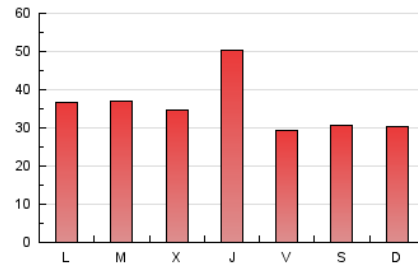

1. Cifras totales y promedios (Nacional)

MES - AÑO	NAVEGADORES UNICOS	VISITAS	PAGINAS
Mayo - 2022	50.087	79.145	109.984
PROMEDIO DIARIO	2.309	2.553	3.548
PROMEDIO LUNES-VIERNES	2.403	2.673	3.752
PROMEDIO SABADO-DOMINGO	2.080	2.261	3.049
PAGINAS / VISITAS	1,39		
DURACION MEDIA VISITAS	0:00:48		
DURACION MEDIA PAGINAS	0:02:03		

2. Secciones (Nacional)

	PAGINAS	%
HOME	26.283	23.90 %
RESTO	83.701	76.10 %

3. Por día del mes (Nacional)

Día	N. únicos	Visitas	Páginas	Día	N. únicos	Visitas	Páginas	Día	N. únicos	Visitas	Páginas
1	2.670	2.895	3.922	11	1.712	1.980	3.007	21	4.734	5.016	6.369
2	3.814	4.097	5.351	12	1.059	1.241	2.017	22	2.849	3.059	4.001
3	1.837	2.095	2.961	13	1.400	1.612	2.399	23	1.453	1.724	2.829
4	2.275	2.517	3.534	14	1.267	1.427	2.138	24	2.041	2.329	3.595
5	1.628	1.880	2.718	15	2.625	2.810	3.559	25	2.778	3.168	4.669
6	1.702	1.897	2.814	16	1.684	1.890	2.588	26	10.627	11.158	13.124
7	1.141	1.267	1.709	17	1.475	1.721	2.632	27	2.670	2.928	4.259
8	991	1.148	1.784	18	1.500	1.747	2.677	28	1.304	1.439	2.080
9	1.925	2.244	3.497	19	1.186	1.377	2.232	29	1.135	1.287	1.875
10	4.864	5.225	6.743	20	1.165	1.342	2.201	30	2.532	2.854	4.130
								31	1.545	1.771	2.570

4. Gráficas (Nacional)

4.1 Por día de la semana (promedio)

N. únicos / Visitas (x 100)

Páginas (x 100)

4.2 Por franja horaria (promedio)

Visitas__ (x 1000)

Páginas (x 1000)

4.3 Por meses