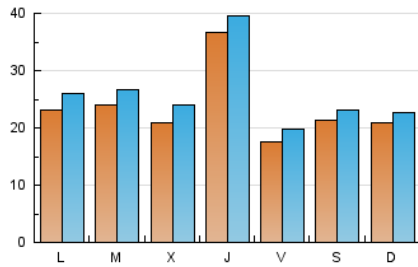

1. Cifras totales y promedios (Nacional e Internacional)

MES - AÑO	NAVEGADORES UNICOS	VISITAS	PAGINAS
Mayo - 2022	50.914	80.186	111.358
PROMEDIO DIARIO	2.341	2.587	3.592
PROMEDIO LUNES-VIERNES	2.437	2.708	3.800
PROMEDIO SABADO-DOMINGO	2.106	2.289	3.084
PAGINAS / VISITAS	1,39		
DURACION MEDIA VISITAS	0:00:48		
DURACION MEDIA PAGINAS	0:02:03		

2. Secciones (Nacional e Internacional)

	PAGINAS	%
HOME	26.570	23.86 %
RESTO	84.788	76.14 %

3. Por día del mes (Nacional e Internacional)

Día	N. únicos	Visitas	Páginas	Día	N. únicos	Visitas	Páginas	Día	N. únicos	Visitas	Páginas
1	2.704	2.933	3.974	11	1.752	2.027	3.068	21	4.756	5.039	6.392
2	3.849	4.134	5.405	12	1.082	1.268	2.049	22	2.875	3.085	4.037
3	1.866	2.125	3.002	13	1.422	1.636	2.434	23	1.490	1.764	2.879
4	2.318	2.562	3.594	14	1.298	1.459	2.175	24	2.072	2.362	3.643
5	1.662	1.916	2.769	15	2.679	2.866	3.625	25	2.802	3.195	4.711
6	1.727	1.922	2.850	16	1.726	1.934	2.651	26	10.673	11.209	13.190
7	1.165	1.291	1.742	17	1.519	1.767	2.685	27	2.706	2.965	4.305
8	1.007	1.167	1.810	18	1.529	1.778	2.714	28	1.321	1.457	2.104
9	1.955	2.277	3.544	19	1.216	1.409	2.274	29	1.151	1.303	1.898
10	4.913	5.276	6.814	20	1.188	1.367	2.230	30	2.564	2.888	4.176
								31	1.574	1.805	2.614

4. Gráficas (Nacional e Internacional)

4.1 Por día de la semana (promedio)

N. únicos / Visitas (x 100)

Páginas (x 100)

4.2 Por franja horaria (promedio)

Visitas__ (x 1000)

Páginas (x 1000)

4.3 Por meses