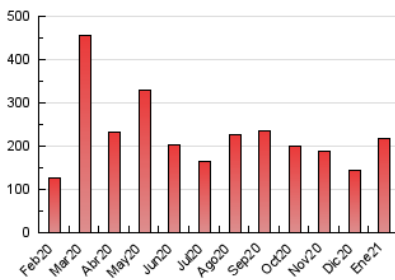

Páginas (x 1000)