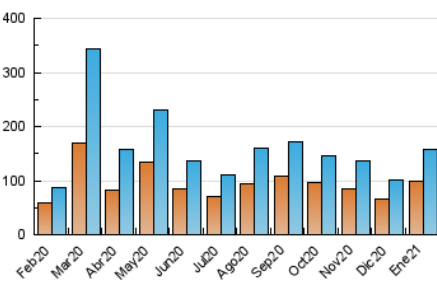

1. Cifras totales y promedios (Nacional)

MES - AÑO	NAVEGADORES UNICOS	VISITAS	PAGINAS
Enero - 2021	99.927	158.176	212.385
PROMEDIO DIARIO	4.625	5.102	6.851
PROMEDIO LUNES-VIERNES	4.578	5.075	6.872
PROMEDIO SABADO-DOMINGO	4.725	5.160	6.808
PAGINAS / VISITAS	1,34		
DURACION MEDIA VISITAS	0:00:47		
DURACION MEDIA PAGINAS	0:02:17		

2. Secciones (Nacional)

	PAGINAS	%
HOME	36.604	17.23 %
RESTO	175.781	82.77 %

3. Por día del mes (Nacional)

Día	N. únicos	Visitas	Páginas	Día	N. únicos	Visitas	Páginas	Día	N. únicos	Visitas	Páginas
1	1.759	2.037	2.879	11	4.003	4.687	6.897	21	4.189	4.598	6.045
2	14.665	15.332	18.947	12	3.599	4.194	6.084	22	3.234	3.627	5.212
3	2.818	3.122	4.129	13	3.020	3.530	5.214	23	5.760	6.171	8.254
4	2.272	2.638	3.973	14	2.219	2.667	4.103	24	2.045	2.308	3.273
5	4.342	4.727	6.253	15	2.320	2.729	4.115	25	3.290	3.967	6.009
6	3.996	4.333	5.473	16	1.659	1.870	2.616	26	2.353	2.831	4.289
7	5.046	5.520	7.185	17	4.368	4.788	6.344	27	2.330	2.719	4.230
8	2.628	3.042	4.570	18	10.516	11.380	14.813	28	4.389	5.014	7.178
9	5.942	6.911	9.143	19	8.350	8.888	11.127	29	5.188	5.743	7.721
10	5.855	6.550	9.013	20	17.087	17.701	20.933	30	2.512	2.726	3.747
								31	1.621	1.826	2.616

4. Gráficas (Nacional)

4.1 Por día de la semana (promedio)

N. únicos / Visitas (x 100)

Páginas (x 100)

4.2 Por franja horaria (promedio)

Visitas (x 1000)

Páginas (x 1000)

4.3 Por meses

N. únicos / Visitas (x 1000)

Páginas (x 1000)

5. Observaciones

Este Medio Electrónico de Comunicación ha sido medido por la herramienta Google Analytics de Google

6. Definiciones básicas (Para más información ver Normas Técnicas para el Control de los Medios Electrónicos de Comunicación)