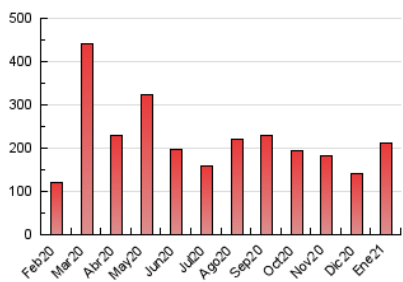

Páginas (x 1000)