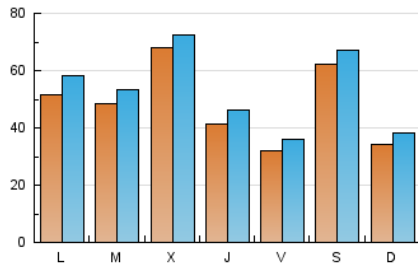

1. Cifras totales y promedios (Nacional e Internacional)

MES - AÑO	NAVEGADORES UNICOS	VISITAS	PAGINAS
Enero - 2021	104.271	162.873	217.583
PROMEDIO DIARIO	4.769	5.254	7.019
PROMEDIO LUNES-VIERNES	4.740	5.243	7.056
PROMEDIO SABADO-DOMINGO	4.830	5.278	6.941
PAGINAS / VISITAS	1,34		
DURACION MEDIA VISITAS	0:00:46		
DURACION MEDIA PAGINAS	0:02:17		

2. Secciones (Nacional e Internacional)

	PAGINAS	%
HOME	37.052	17.03 %
RESTO	180.531	82.97 %

3. Por día del mes (Nacional e Internacional)

Día	N. únicos	Visitas	Páginas	Día	N. únicos	Visitas	Páginas	Día	N. únicos	Visitas	Páginas
1	1.849	2.129	2.978	11	4.141	4.833	7.069	21	4.391	4.803	6.269
2	14.749	15.452	19.084	12	3.775	4.372	6.277	22	3.391	3.790	5.396
3	2.912	3.218	4.232	13	3.201	3.715	5.418	23	5.894	6.307	8.396
4	2.387	2.755	4.097	14	2.396	2.845	4.298	24	2.163	2.433	3.421
5	4.496	4.884	6.423	15	2.523	2.933	4.328	25	3.438	4.120	6.165
6	4.113	4.456	5.610	16	1.782	1.995	2.752	26	2.520	3.000	4.475
7	5.213	5.689	7.394	17	4.448	4.870	6.435	27	2.497	2.888	4.409
8	2.795	3.217	4.765	18	10.648	11.518	14.964	28	4.576	5.203	7.380
9	6.045	7.072	9.336	19	8.501	9.048	11.311	29	5.369	5.925	7.912
10	5.994	6.691	9.181	20	17.330	17.974	21.239	30	2.611	2.829	3.862
								31	1.704	1.909	2.707

4. Gráficas (Nacional e Internacional)

4.1 Por día de la semana (promedio)

N. únicos / Visitas (x 100)

Páginas (x 100)

4.2 Por franja horaria (promedio)

Visitas (x 1000)

Páginas (x 1000)

4.3 Por meses