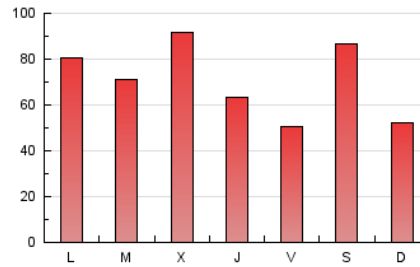

1. Cifras totales y promedios (Nacional e Internacional)

MES - AÑO	NAVEGADORES UNICOS	VISITAS	PAGINAS
Enero - 2021	104.271	162.873	217.583
PROMEDIO DIARIO	4.769	5.254	7.019
PROMEDIO LUNES-VIERNES	4.740	5.243	7.056
PROMEDIO SABADO-DOMINGO	4.830	5.278	6.941
PAGINAS / VISITAS	1,34		
DURACION MEDIA VISITAS	0:00:46		
DURACION MEDIA PAGINAS	0:02:17		

2. Secciones (Nacional e Internacional)

	PAGINAS	%
HOME	37.052	17.03 %
RESTO	180.531	82.97 %

3. Por día del mes (Nacional e Internacional)

Día	N. únicos	Visitas	Páginas	Día	N. únicos	Visitas	Páginas	Día	N. únicos	Visitas	Páginas
1	1.849	2.129	2.978	11	4.141	4.833	7.069	21	4.391	4.803	6.269
2	14.749	15.452	19.084	12	3.775	4.372	6.277	22	3.391	3.790	5.396
3	2.912	3.218	4.232	13	3.201	3.715	5.418	23	5.894	6.307	8.396
4	2.387	2.755	4.097	14	2.396	2.845	4.298	24	2.163	2.433	3.421
5	4.496	4.884	6.423	15	2.523	2.933	4.328	25	3.438	4.120	6.165
6	4.113	4.456	5.610	16	1.782	1.995	2.752	26	2.520	3.000	4.475
7	5.213	5.689	7.394	17	4.448	4.870	6.435	27	2.497	2.888	4.409
8	2.795	3.217	4.765	18	10.648	11.518	14.964	28	4.576	5.203	7.380
9	6.045	7.072	9.336	19	8.501	9.048	11.311	29	5.369	5.925	7.912
10	5.994	6.691	9.181	20	17.330	17.974	21.239	30	2.611	2.829	3.862
								31	1.704	1.909	2.707

4. Gráficas (Nacional e Internacional)

4.1 Por día de la semana (promedio)

N. únicos / Visitas (x 100)

Páginas (x 100)

4.2 Por franja horaria (promedio)

Visitas (x 1000)

Páginas (x 1000)

4.3 Por meses