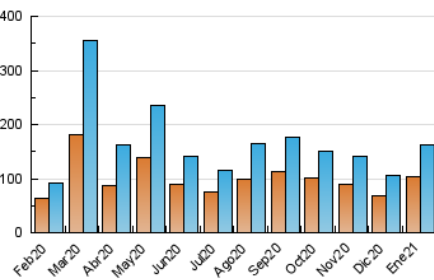

4.3 Por meses

N. únicos / Visitas (x 1000)