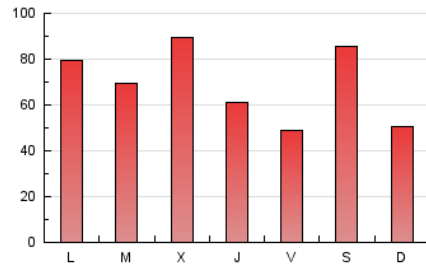

1. Cifras totales y promedios (Nacional)

MES - AÑO	NAVEGADORES UNICOS	VISITAS	PAGINAS
Enero - 2021	99.927	158.176	212.385
PROMEDIO DIARIO	4.625	5.102	6.851
PROMEDIO LUNES-VIERNES	4.578	5.075	6.872
PROMEDIO SABADO-DOMINGO	4.725	5.160	6.808
PAGINAS / VISITAS	1,34		
DURACION MEDIA VISITAS	0:00:47		
DURACION MEDIA PAGINAS	0:02:17		

2. Secciones (Nacional)

	PAGINAS	%
HOME	36.604	17.23 %
RESTO	175.781	82.77 %

3. Por día del mes (Nacional)

Día	N. únicos	Visitas	Páginas	Día	N. únicos	Visitas	Páginas	Día	N. únicos	Visitas	Páginas
1	1.759	2.037	2.879	11	4.003	4.687	6.897	21	4.189	4.598	6.045
2	14.665	15.332	18.947	12	3.599	4.194	6.084	22	3.234	3.627	5.212
3	2.818	3.122	4.129	13	3.020	3.530	5.214	23	5.760	6.171	8.254
4	2.272	2.638	3.973	14	2.219	2.667	4.103	24	2.045	2.308	3.273
5	4.342	4.727	6.253	15	2.320	2.729	4.115	25	3.290	3.967	6.009
6	3.996	4.333	5.473	16	1.659	1.870	2.616	26	2.353	2.831	4.289
7	5.046	5.520	7.185	17	4.368	4.788	6.344	27	2.330	2.719	4.230
8	2.628	3.042	4.570	18	10.516	11.380	14.813	28	4.389	5.014	7.178
9	5.942	6.911	9.143	19	8.350	8.888	11.127	29	5.188	5.743	7.721
10	5.855	6.550	9.013	20	17.087	17.701	20.933	30	2.512	2.726	3.747
								31	1.621	1.826	2.616

4. Gráficas (Nacional)

4.1 Por día de la semana (promedio)

N. únicos / Visitas (x 100)

Páginas (x 100)

4.2 Por franja horaria (promedio)

Visitas (x 1000)

Páginas (x 1000)

4.3 Por meses