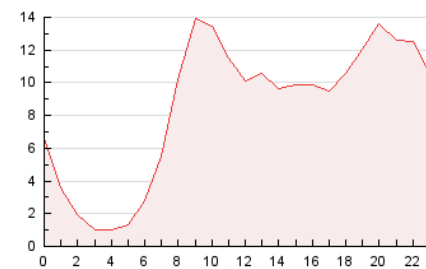

2. Secciones (Nacional)

	PAGINAS	%
HOME	36.604	17.23 %
RESTO	175.781	82.77 %

3. Por día del mes (Nacional)

Día	N. únicos	Visitas	Páginas	Día	N. únicos	Visitas	Páginas	Día	N. únicos	Visitas	Páginas
1	1.759	2.037	2.879	11	4.003	4.687	6.897	21	4.189	4.598	6.045
2	14.665	15.332	18.947	12	3.599	4.194	6.084	22	3.234	3.627	5.212
3	2.818	3.122	4.129	13	3.020	3.530	5.214	23	5.760	6.171	8.254
4	2.272	2.638	3.973	14	2.219	2.667	4.103	24	2.045	2.308	3.273
5	4.342	4.727	6.253	15	2.320	2.729	4.115	25	3.290	3.967	6.009
6	3.996	4.333	5.473	16	1.659	1.870	2.616	26	2.353	2.831	4.289
7	5.046	5.520	7.185	17	4.368	4.788	6.344	27	2.330	2.719	4.230
8	2.628	3.042	4.570	18	10.516	11.380	14.813	28	4.389	5.014	7.178
9	5.942	6.911	9.143	19	8.350	8.888	11.127	29	5.188	5.743	7.721
10	5.855	6.550	9.013	20	17.087	17.701	20.933	30	2.512	2.726	3.747
								31	1.621	1.826	2.616

4. Gráficas (Nacional)

4.1 Por día de la semana (promedio)

N. únicos / Visitas (x 100)

Páginas (x 100)

4.2 Por franja horaria (promedio)

Visitas (x 1000)

Páginas (x 1000)

4.3 Por meses