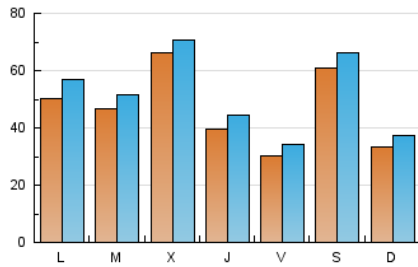

1. Cifras totales y promedios (Nacional)

MES - AÑO	NAVEGADORES UNICOS	VISITAS	PAGINAS
Enero - 2021	99.927	158.176	212.385
PROMEDIO DIARIO	4.625	5.102	6.851
PROMEDIO LUNES-VIERNES	4.578	5.075	6.872
PROMEDIO SABADO-DOMINGO	4.725	5.160	6.808
PAGINAS / VISITAS	1,34		
DURACION MEDIA VISITAS	0:00:47		
DURACION MEDIA PAGINAS	0:02:17		

2. Secciones (Nacional)

	PAGINAS	%
HOME	36.604	17.23 %
RESTO	175.781	82.77 %

3. Por día del mes (Nacional)

Día	N. únicos	Visitas	Páginas	Día	N. únicos	Visitas	Páginas	Día	N. únicos	Visitas	Páginas
1	1.759	2.037	2.879	11	4.003	4.687	6.897	21	4.189	4.598	6.045
2	14.665	15.332	18.947	12	3.599	4.194	6.084	22	3.234	3.627	5.212
3	2.818	3.122	4.129	13	3.020	3.530	5.214	23	5.760	6.171	8.254
4	2.272	2.638	3.973	14	2.219	2.667	4.103	24	2.045	2.308	3.273
5	4.342	4.727	6.253	15	2.320	2.729	4.115	25	3.290	3.967	6.009
6	3.996	4.333	5.473	16	1.659	1.870	2.616	26	2.353	2.831	4.289
7	5.046	5.520	7.185	17	4.368	4.788	6.344	27	2.330	2.719	4.230
8	2.628	3.042	4.570	18	10.516	11.380	14.813	28	4.389	5.014	7.178
9	5.942	6.911	9.143	19	8.350	8.888	11.127	29	5.188	5.743	7.721
10	5.855	6.550	9.013	20	17.087	17.701	20.933	30	2.512	2.726	3.747
								31	1.621	1.826	2.616

4. Gráficas (Nacional)

4.1 Por día de la semana (promedio)

N. únicos / Visitas (x 100)

Páginas (x 100)

4.2 Por franja horaria (promedio)

Visitas (x 1000)

Páginas (x 1000)

4.3 Por meses