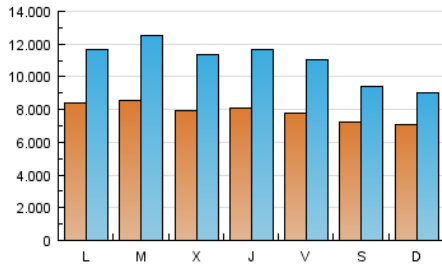

4. Gráficas (Nacional e Internacional)

4.1 Por día de la semana (promedio)

N. únicos / Visitas (x 100)