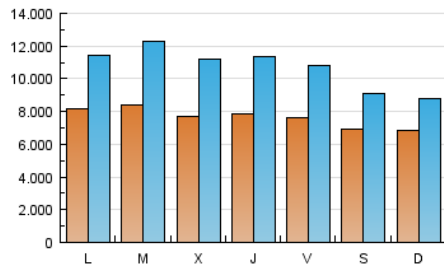

4. Gráficas (Nacional)

4.1 Por día de la semana (promedio)

N. únicos / Visitas (x 100)