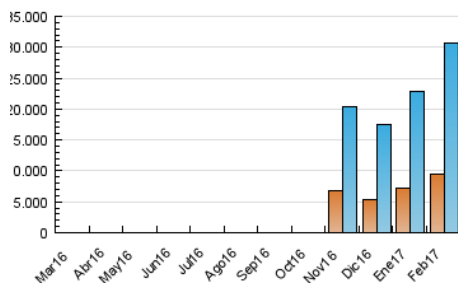

4.3 Por meses

N. únicos / Visitas (x 1000)