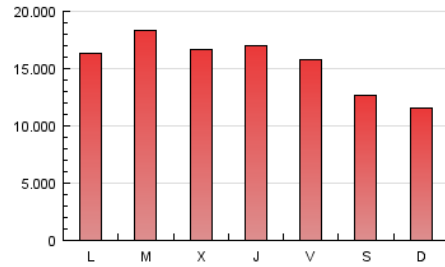

### 1. Cifras totales y promedios (Nacional e Internacional)

MES - AÑO	NAVEGADORES UNICOS	VISITAS	PAGINAS
Febrero - 2017	9.426.856	30.678.195	43.295.672
<b>PROMEDIO DIARIO</b>	<b>786.851</b>	<b>1.095.650</b>	<b>1.546.274</b>
<b>PROMEDIO LUNES-VIERNES</b>	815.198	1.164.773	1.681.658
<b>PROMEDIO SABADO-DOMINGO</b>	715.983	922.841	1.207.815
<b>PAGINAS / VISITAS</b>	1,41		
<b>DURACION MEDIA VISITAS</b>	0:02:09		
<b>DURACION MEDIA PAGINAS</b>	0:05:13		

### 3. Por día del mes (Nacional e Internacional)

Día	N. únicos	Visitas	Páginas	Día	N. únicos	Visitas	Páginas	Día	N. únicos	Visitas	Páginas
1	824.075	1.188.276	1.787.285	11	666.025	879.509	1.194.957	21	1.049.172	1.543.764	2.286.062
2	724.535	1.059.380	1.574.094	12	435.898	564.637	751.543	22	831.602	1.183.607	1.707.364
3	816.932	1.183.495	1.738.488	13	548.428	806.427	1.206.287	23	864.978	1.274.647	1.869.090
4	497.711	640.508	902.769	14	549.158	802.597	1.204.585	24	724.863	1.046.145	1.530.757
5	477.168	655.753	872.269	15	726.923	1.061.741	1.563.443	25	1.068.884	1.353.297	1.725.407
6	598.362	890.686	1.319.548	16	802.273	1.134.835	1.676.376	26	1.180.025	1.414.808	1.708.622
7	689.655	1.025.708	1.546.205	17	734.754	1.023.939	1.464.836	27	1.173.227	1.527.683	1.931.529
8	786.336	1.122.602	1.609.096	18	660.959	892.633	1.236.843	28	1.143.696	1.625.983	2.298.917
9	843.913	1.189.277	1.682.953	19	741.196	981.585	1.270.108				
10	845.702	1.153.758	1.582.357	20	1.025.373	1.450.915	2.053.882				

4. Gráficas (Nacional e Internacional)

4.1 Por día de la semana (promedio)

N. únicos / Visitas (x 100)

Páginas (x 100)

4.2 Por franja horaria (promedio)

Visitas (x 1000)

Páginas (x 1000)

4.3 Por meses