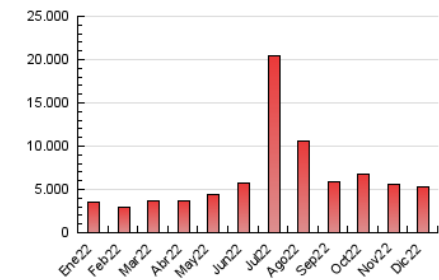

Páginas (x 1000)