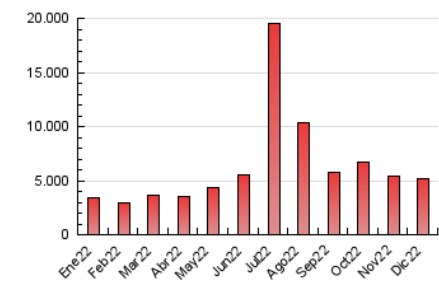

2. Secciones (Nacional)

	PAGINAS	%
HOME	410.052	7.86 %
RESTO	4.804.578	92.14 %

3. Por día del mes (Nacional)

Día	N. únicos	Visitas	Páginas	Día	N. únicos	Visitas	Páginas	Día	N. únicos	Visitas	Páginas
1	72.943	90.084	176.725	11	66.431	80.856	351.428	21	42.881	52.717	121.466
2	66.731	81.494	154.357	12	52.405	63.588	254.907	22	54.888	70.916	136.536
3	62.376	74.060	225.214	13	58.718	74.843	130.305	23	41.222	50.553	114.869
4	69.971	83.148	557.542	14	49.594	60.327	98.250	24	33.147	40.143	94.654
5	47.186	57.290	214.703	15	45.069	55.543	91.375	25	45.332	57.290	143.215
6	40.855	50.241	132.762	16	49.569	59.525	90.228	26	43.287	56.055	148.909
7	44.925	55.764	146.830	17	46.599	57.487	175.426	27	51.980	62.423	137.015
8	58.175	72.776	179.517	18	63.497	80.173	249.318	28	63.519	74.952	169.804
9	44.688	54.207	108.039	19	53.078	63.017	134.081	29	64.283	78.625	166.574
10	50.497	61.040	105.701	20	38.112	45.720	104.161	30	64.328	77.549	171.217
								31	56.082	65.102	129.502

4. Gráficas (Nacional)

4.1 Por día de la semana (promedio)

N. únicos / Visitas (x 100)

Páginas (x 100)

4.2 Por franja horaria (promedio)

Visitas (x 1000)

Páginas (x 1000)

4.3 Por meses

N. únicos / Visitas (x 1000)

Páginas (x 1000)

5. Observaciones

Este Medio Electrónico de Comunicación ha sido medido por la herramienta Google Analytics de Google (Universal Analytics)

6. Definiciones básicas (Para más información ver Normas Técnicas para el Control de los Medios Electrónicos de Comunicación)

Visita:

Una secuencia ininterrumpida de páginas servidas a un usuario válido. Si dicho usuario no realiza peticiones de páginas en un periodo de tiempo (30 min) la siguiente petición constituirá el inicio de una nueva visita.