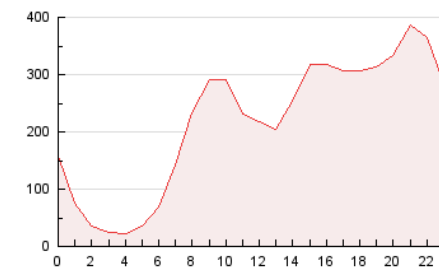

2. Secciones (Nacional)

	PAGINAS	%
HOME	410.052	7.86 %
RESTO	4.804.578	92.14 %

3. Por día del mes (Nacional)

Día	N. únicos	Visitas	Páginas	Día	N. únicos	Visitas	Páginas	Día	N. únicos	Visitas	Páginas
1	72.943	90.084	176.725	11	66.431	80.856	351.428	21	42.881	52.717	121.466
2	66.731	81.494	154.357	12	52.405	63.588	254.907	22	54.888	70.916	136.536
3	62.376	74.060	225.214	13	58.718	74.843	130.305	23	41.222	50.553	114.869
4	69.971	83.148	557.542	14	49.594	60.327	98.250	24	33.147	40.143	94.654
5	47.186	57.290	214.703	15	45.069	55.543	91.375	25	45.332	57.290	143.215
6	40.855	50.241	132.762	16	49.569	59.525	90.228	26	43.287	56.055	148.909
7	44.925	55.764	146.830	17	46.599	57.487	175.426	27	51.980	62.423	137.015
8	58.175	72.776	179.517	18	63.497	80.173	249.318	28	63.519	74.952	169.804
9	44.688	54.207	108.039	19	53.078	63.017	134.081	29	64.283	78.625	166.574
10	50.497	61.040	105.701	20	38.112	45.720	104.161	30	64.328	77.549	171.217
								31	56.082	65.102	129.502

4. Gráficas (Nacional)

4.1 Por día de la semana (promedio)

N. únicos / Visitas (x 100)

Páginas (x 100)

4.2 Por franja horaria (promedio)

Visitas (x 1000)

Páginas (x 1000)

4.3 Por meses