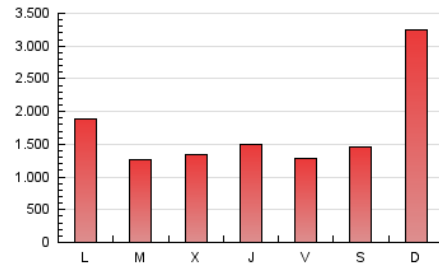

Navarra.com
 LA INFORMACIÓN NOTIENE PRECIO

1. Cifras totales y promedios (Nacional)

MES - AÑO	NAVEGADORES UNICOS	VISITAS	PAGINAS
Diciembre - 2022	713.388	2.007.508	5.214.630
PROMEDIO DIARIO	52.980	64.758	168.214
PROMEDIO LUNES-VIERNES	52.202	64.010	144.665
PROMEDIO SABADO-DOMINGO	54.881	66.589	225.778
PAGINAS / VISITAS	2,60		
DURACION MEDIA VISITAS	0:01:04		
DURACION MEDIA PAGINAS	0:00:39		

2. Secciones (Nacional)

	PAGINAS	%
HOME	410.052	7.86 %
RESTO	4.804.578	92.14 %

3. Por día del mes (Nacional)

Día	N. únicos	Visitas	Páginas	Día	N. únicos	Visitas	Páginas	Día	N. únicos	Visitas	Páginas
1	72.943	90.084	176.725	11	66.431	80.856	351.428	21	42.881	52.717	121.466
2	66.731	81.494	154.357	12	52.405	63.588	254.907	22	54.888	70.916	136.536
3	62.376	74.060	225.214	13	58.718	74.843	130.305	23	41.222	50.553	114.869
4	69.971	83.148	557.542	14	49.594	60.327	98.250	24	33.147	40.143	94.654
5	47.186	57.290	214.703	15	45.069	55.543	91.375	25	45.332	57.290	143.215
6	40.855	50.241	132.762	16	49.569	59.525	90.228	26	43.287	56.055	148.909
7	44.925	55.764	146.830	17	46.599	57.487	175.426	27	51.980	62.423	137.015
8	58.175	72.776	179.517	18	63.497	80.173	249.318	28	63.519	74.952	169.804
9	44.688	54.207	108.039	19	53.078	63.017	134.081	29	64.283	78.625	166.574
10	50.497	61.040	105.701	20	38.112	45.720	104.161	30	64.328	77.549	171.217
								31	56.082	65.102	129.502

4. Gráficas (Nacional)

4.1 Por día de la semana (promedio)

N. únicos / Visitas (x 100)

Páginas (x 100)

4.2 Por franja horaria (promedio)

Visitas (x 1000)

Páginas (x 1000)

4.3 Por meses