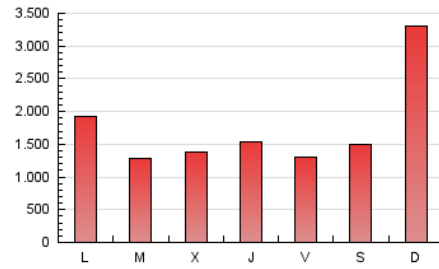

Navarra.com
LA INFORMACIÓN NOTIENE PRECIO

1. Cifras totales y promedios (Nacional e Internacional)

MES - AÑO	NAVEGADORES UNICOS	VISITAS	PAGINAS
Diciembre - 2022	750.895	2.065.035	5.325.650
PROMEDIO DIARIO	54.634	66.614	171.795
PROMEDIO LUNES-VIERNES	53.849	65.848	147.958
PROMEDIO SABADO-DOMINGO	56.554	68.487	230.063
PAGINAS / VISITAS	2,58		
DURACION MEDIA VISITAS	0:01:04		
DURACION MEDIA PAGINAS	0:00:39		

2. Secciones (Nacional e Internacional)

	PAGINAS	%
HOME	417.493	7.84 %
RESTO	4.908.157	92.16 %

3. Por día del mes (Nacional e Internacional)

Día	N. únicos	Visitas	Páginas	Día	N. únicos	Visitas	Páginas	Día	N. únicos	Visitas	Páginas
1	74.907	92.172	180.405	11	67.974	82.749	356.426	21	44.255	54.424	124.551
2	68.436	83.431	157.832	12	53.913	65.291	258.347	22	56.562	72.862	139.664
3	63.987	75.992	230.591	13	59.977	76.346	133.135	23	42.694	52.057	117.881
4	71.891	85.240	566.689	14	50.800	61.682	100.291	24	34.639	41.640	96.941
5	48.828	59.085	219.649	15	46.227	56.893	93.339	25	47.689	59.864	147.184
6	42.405	52.012	136.582	16	51.087	61.004	92.307	26	45.723	58.658	152.689
7	46.284	57.345	150.756	17	47.905	58.965	178.379	27	54.033	64.680	140.420
8	59.768	74.725	183.560	18	64.824	81.805	252.991	28	66.042	77.572	173.831
9	46.569	56.218	111.147	19	54.414	64.664	137.903	29	66.418	80.854	169.744
10	52.231	62.975	108.803	20	39.448	47.228	107.026	30	65.883	79.451	174.026
								31	57.843	67.151	132.561

4. Gráficas (Nacional e Internacional)

4.1 Por día de la semana (promedio)

N. únicos / Visitas (x 100)

Páginas (x 100)

4.2 Por franja horaria (promedio)

Visitas (x 1000)

Páginas (x 1000)

4.3 Por meses