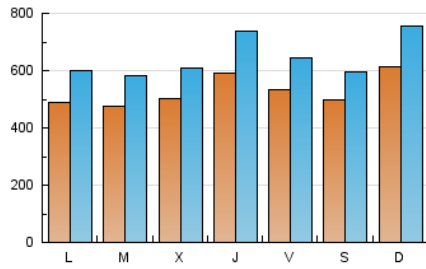

2. Secciones (Nacional)

	PAGINAS	%
HOME	410.052	7.86 %
RESTO	4.804.578	92.14 %

3. Por día del mes (Nacional)

Día	N. únicos	Visitas	Páginas	Día	N. únicos	Visitas	Páginas	Día	N. únicos	Visitas	Páginas
1	72.943	90.084	176.725	11	66.431	80.856	351.428	21	42.881	52.717	121.466
2	66.731	81.494	154.357	12	52.405	63.588	254.907	22	54.888	70.916	136.536
3	62.376	74.060	225.214	13	58.718	74.843	130.305	23	41.222	50.553	114.869
4	69.971	83.148	557.542	14	49.594	60.327	98.250	24	33.147	40.143	94.654
5	47.186	57.290	214.703	15	45.069	55.543	91.375	25	45.332	57.290	143.215
6	40.855	50.241	132.762	16	49.569	59.525	90.228	26	43.287	56.055	148.909
7	44.925	55.764	146.830	17	46.599	57.487	175.426	27	51.980	62.423	137.015
8	58.175	72.776	179.517	18	63.497	80.173	249.318	28	63.519	74.952	169.804
9	44.688	54.207	108.039	19	53.078	63.017	134.081	29	64.283	78.625	166.574
10	50.497	61.040	105.701	20	38.112	45.720	104.161	30	64.328	77.549	171.217
								31	56.082	65.102	129.502

4. Gráficas (Nacional)

4.1 Por día de la semana (promedio)

N. únicos / Visitas (x 100)

Páginas (x 100)

4.2 Por franja horaria (promedio)

Visitas (x 1000)

Páginas (x 1000)

4.3 Por meses