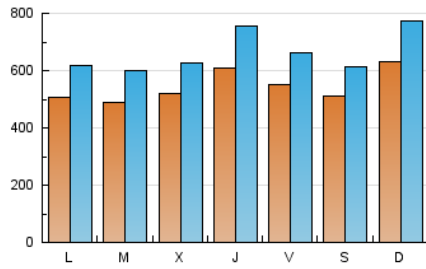

2. Secciones (Nacional e Internacional)

	PAGINAS	%
HOME	417.493	7.84 %
RESTO	4.908.157	92.16 %

3. Por día del mes (Nacional e Internacional)

Día	N. únicos	Visitas	Páginas	Día	N. únicos	Visitas	Páginas	Día	N. únicos	Visitas	Páginas
1	74.907	92.172	180.405	11	67.974	82.749	356.426	21	44.255	54.424	124.551
2	68.436	83.431	157.832	12	53.913	65.291	258.347	22	56.562	72.862	139.664
3	63.987	75.992	230.591	13	59.977	76.346	133.135	23	42.694	52.057	117.881
4	71.891	85.240	566.689	14	50.800	61.682	100.291	24	34.639	41.640	96.941
5	48.828	59.085	219.649	15	46.227	56.893	93.339	25	47.689	59.864	147.184
6	42.405	52.012	136.582	16	51.087	61.004	92.307	26	45.723	58.658	152.689
7	46.284	57.345	150.756	17	47.905	58.965	178.379	27	54.033	64.680	140.420
8	59.768	74.725	183.560	18	64.824	81.805	252.991	28	66.042	77.572	173.831
9	46.569	56.218	111.147	19	54.414	64.664	137.903	29	66.418	80.854	169.744
10	52.231	62.975	108.803	20	39.448	47.228	107.026	30	65.883	79.451	174.026
								31	57.843	67.151	132.561

4. Gráficas (Nacional e Internacional)

4.1 Por día de la semana (promedio)

N. únicos / Visitas (x 100)

Páginas (x 100)

4.2 Por franja horaria (promedio)

Visitas (x 1000)

Páginas (x 1000)

4.3 Por meses