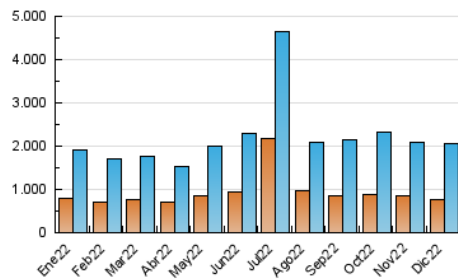

4.3 Por meses

N. únicos / Visitas (x 1000)