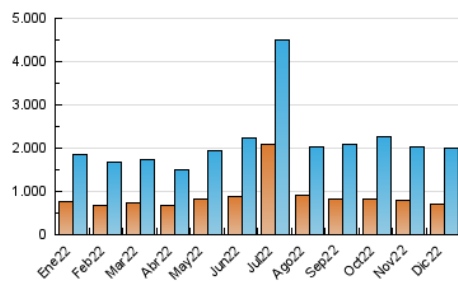

2. Secciones (Nacional)

	PAGINAS	%
HOME	410.052	7.86 %
RESTO	4.804.578	92.14 %

3. Por día del mes (Nacional)

Día	N. únicos	Visitas	Páginas	Día	N. únicos	Visitas	Páginas	Día	N. únicos	Visitas	Páginas
1	72.943	90.084	176.725	11	66.431	80.856	351.428	21	42.881	52.717	121.466
2	66.731	81.494	154.357	12	52.405	63.588	254.907	22	54.888	70.916	136.536
3	62.376	74.060	225.214	13	58.718	74.843	130.305	23	41.222	50.553	114.869
4	69.971	83.148	557.542	14	49.594	60.327	98.250	24	33.147	40.143	94.654
5	47.186	57.290	214.703	15	45.069	55.543	91.375	25	45.332	57.290	143.215
6	40.855	50.241	132.762	16	49.569	59.525	90.228	26	43.287	56.055	148.909
7	44.925	55.764	146.830	17	46.599	57.487	175.426	27	51.980	62.423	137.015
8	58.175	72.776	179.517	18	63.497	80.173	249.318	28	63.519	74.952	169.804
9	44.688	54.207	108.039	19	53.078	63.017	134.081	29	64.283	78.625	166.574
10	50.497	61.040	105.701	20	38.112	45.720	104.161	30	64.328	77.549	171.217
								31	56.082	65.102	129.502

4. Gráficas (Nacional)

4.1 Por día de la semana (promedio)

N. únicos / Visitas (x 100)

Páginas (x 100)

4.2 Por franja horaria (promedio)

Visitas (x 1000)

Páginas (x 1000)

4.3 Por meses

N. únicos / Visitas (x 1000)

Páginas (x 1000)

5. Observaciones

Este Medio Electrónico de Comunicación ha sido medido por la herramienta Google Analytics de Google (Universal Analytics)

6. Definiciones básicas (Para más información ver Normas Técnicas para el Control de los Medios Electrónicos de Comunicación)

Visita:

Una secuencia ininterrumpida de páginas servidas a un usuario válido. Si dicho usuario no realiza peticiones de páginas en un periodo de tiempo (30 min) la siguiente petición constituirá el inicio de una nueva visita.