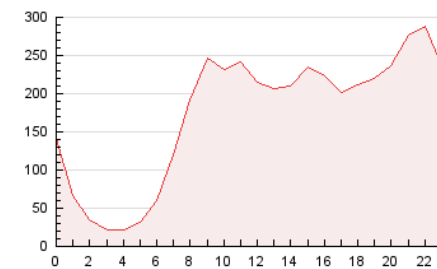

2. Secciones (Nacional e Internacional)

	PAGINAS	%
HOME	495.416	11.88 %
RESTO	3.675.406	88.12 %

3. Por día del mes (Nacional e Internacional)

Día	N. únicos	Visitas	Páginas	Día	N. únicos	Visitas	Páginas	Día	N. únicos	Visitas	Páginas
1	41.854	51.893	80.612	11	60.597	76.161	239.267	21	33.589	45.378	84.171
2	46.480	60.325	97.780	12	55.580	70.483	148.438	22	45.951	63.408	99.394
3	103.423	124.739	172.045	13	46.784	57.895	99.388	23	43.520	54.500	117.943
4	86.438	102.283	145.064	14	44.087	54.250	87.562	24	40.965	50.080	170.549
5	68.509	86.429	130.116	15	93.630	111.550	164.413	25	48.573	59.739	115.386
6	87.862	104.785	160.866	16	77.282	92.885	136.253	26	84.906	104.029	153.847
7	52.310	64.307	92.466	17	42.787	52.689	93.118	27	78.861	100.122	156.505
8	63.088	75.540	104.441	18	37.670	45.393	83.382	28	52.934	69.134	126.743
9	44.255	55.421	83.047	19	48.364	58.654	110.161	29	43.835	57.829	115.249
10	60.837	81.886	504.467	20	40.413	50.939	112.419	30	33.654	44.049	101.023
								31	31.572	40.440	84.707

4. Gráficas (Nacional e Internacional)

4.1 Por día de la semana (promedio)

N. únicos / Visitas (x 100)

Páginas (x 100)

4.2 Por franja horaria (promedio)

Visitas_ (x 1000)

Páginas (x 1000)

4.3 Por meses