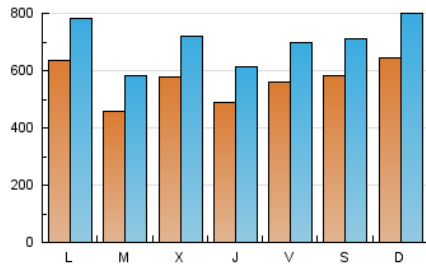

Navarra.com
LA INFORMACIÓN NOTIENE PRECIO

1. Cifras totales y promedios (Nacional e Internacional)

MES - AÑO	NAVEGADORES UNICOS	VISITAS	PAGINAS
Diciembre - 2021	867.857	2.167.215	4.170.822
PROMEDIO DIARIO	56.149	69.910	134.543
PROMEDIO LUNES-VIERNES	54.347	68.002	132.398
PROMEDIO SABADO-DOMINGO	61.330	75.396	140.708
PAGINAS / VISITAS	1,92		
DURACION MEDIA VISITAS	0:01:07		
DURACION MEDIA PAGINAS	0:01:09		

2. Secciones (Nacional e Internacional)

	PAGINAS	%
HOME	495.416	11.88 %
RESTO	3.675.406	88.12 %

3. Por día del mes (Nacional e Internacional)

Día	N. únicos	Visitas	Páginas	Día	N. únicos	Visitas	Páginas	Día	N. únicos	Visitas	Páginas
1	41.854	51.893	80.612	11	60.597	76.161	239.267	21	33.589	45.378	84.171
2	46.480	60.325	97.780	12	55.580	70.483	148.438	22	45.951	63.408	99.394
3	103.423	124.739	172.045	13	46.784	57.895	99.388	23	43.520	54.500	117.943
4	86.438	102.283	145.064	14	44.087	54.250	87.562	24	40.965	50.080	170.549
5	68.509	86.429	130.116	15	93.630	111.550	164.413	25	48.573	59.739	115.386
6	87.862	104.785	160.866	16	77.282	92.885	136.253	26	84.906	104.029	153.847
7	52.310	64.307	92.466	17	42.787	52.689	93.118	27	78.861	100.122	156.505
8	63.088	75.540	104.441	18	37.670	45.393	83.382	28	52.934	69.134	126.743
9	44.255	55.421	83.047	19	48.364	58.654	110.161	29	43.835	57.829	115.249
10	60.837	81.886	504.467	20	40.413	50.939	112.419	30	33.654	44.049	101.023
								31	31.572	40.440	84.707

4. Gráficas (Nacional e Internacional)

4.1 Por día de la semana (promedio)

N. únicos / Visitas (x 100)

Páginas (x 100)

4.2 Por franja horaria (promedio)

Visitas_ (x 1000)

Páginas (x 1000)

4.3 Por meses