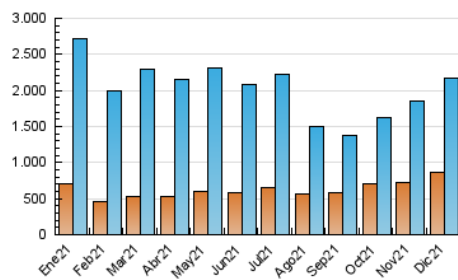

4.3 Por meses

N. únicos / Visitas (x 1000)