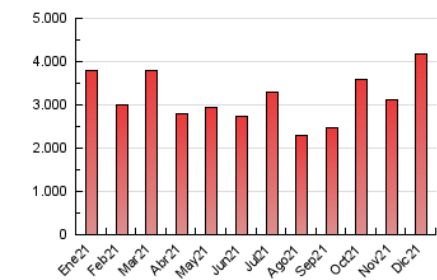

Páginas (x 1000)