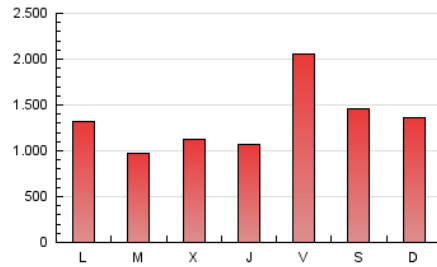

Navarra.com
LA INFORMACIÓN NOTIENE PRECIO

1. Cifras totales y promedios (Nacional e Internacional)

MES - AÑO	NAVEGADORES UNICOS	VISITAS	PAGINAS
Diciembre - 2021	867.857	2.167.215	4.170.822
PROMEDIO DIARIO	56.149	69.910	134.543
PROMEDIO LUNES-VIERNES	54.347	68.002	132.398
PROMEDIO SABADO-DOMINGO	61.330	75.396	140.708
PAGINAS / VISITAS	1,92		
DURACION MEDIA VISITAS	0:01:07		
DURACION MEDIA PAGINAS	0:01:09		

2. Secciones (Nacional e Internacional)

	PAGINAS	%
HOME	495.416	11.88 %
RESTO	3.675.406	88.12 %

3. Por día del mes (Nacional e Internacional)

Día	N. únicos	Visitas	Páginas	Día	N. únicos	Visitas	Páginas	Día	N. únicos	Visitas	Páginas
1	41.854	51.893	80.612	11	60.597	76.161	239.267	21	33.589	45.378	84.171
2	46.480	60.325	97.780	12	55.580	70.483	148.438	22	45.951	63.408	99.394
3	103.423	124.739	172.045	13	46.784	57.895	99.388	23	43.520	54.500	117.943
4	86.438	102.283	145.064	14	44.087	54.250	87.562	24	40.965	50.080	170.549
5	68.509	86.429	130.116	15	93.630	111.550	164.413	25	48.573	59.739	115.386
6	87.862	104.785	160.866	16	77.282	92.885	136.253	26	84.906	104.029	153.847
7	52.310	64.307	92.466	17	42.787	52.689	93.118	27	78.861	100.122	156.505
8	63.088	75.540	104.441	18	37.670	45.393	83.382	28	52.934	69.134	126.743
9	44.255	55.421	83.047	19	48.364	58.654	110.161	29	43.835	57.829	115.249
10	60.837	81.886	504.467	20	40.413	50.939	112.419	30	33.654	44.049	101.023
								31	31.572	40.440	84.707

4. Gráficas (Nacional e Internacional)

4.1 Por día de la semana (promedio)

N. únicos / Visitas (x 100)

Páginas (x 100)

4.2 Por franja horaria (promedio)

Visitas_ (x 1000)

Páginas (x 1000)

4.3 Por meses