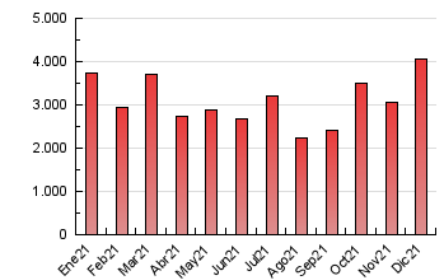

2. Secciones (Nacional)

	PAGINAS	%
HOME	488.128	11.99 %
RESTO	3.581.477	88.01 %

3. Por día del mes (Nacional)

Día	N. únicos	Visitas	Páginas	Día	N. únicos	Visitas	Páginas	Día	N. únicos	Visitas	Páginas
1	40.693	50.488	78.620	11	58.967	74.592	231.432	21	32.363	43.987	82.321
2	45.119	58.860	95.644	12	53.994	68.786	144.500	22	44.848	61.994	97.342
3	101.313	122.525	169.032	13	45.414	56.401	96.781	23	42.371	53.252	115.585
4	84.051	99.594	141.503	14	43.081	53.037	85.466	24	40.224	49.148	168.642
5	66.344	83.956	126.764	15	92.157	109.885	161.971	25	47.154	58.128	112.880
6	85.316	101.907	157.077	16	75.661	91.220	133.573	26	79.653	97.954	146.582
7	50.134	62.084	89.342	17	41.787	51.614	91.505	27	74.789	96.014	151.295
8	61.735	73.852	101.608	18	36.868	44.499	81.705	28	50.669	66.827	123.457
9	42.867	53.853	80.261	19	47.358	57.591	108.593	29	42.265	56.169	112.876
10	59.119	80.051	489.858	20	39.200	49.649	110.466	30	32.788	43.065	99.502
								31	30.787	39.562	83.422

4. Gráficas (Nacional)

4.1 Por día de la semana (promedio)

N. únicos / Visitas (x 100)

Páginas (x 100)

4.2 Por franja horaria (promedio)

Visitas_ (x 1000)

Páginas (x 1000)

4.3 Por meses

N. únicos / Visitas (x 1000)

Páginas (x 1000)

5. Observaciones

Este Medio Electrónico de Comunicación ha sido medido por la herramienta Google Analytics de Google

6. Definiciones básicas (Para más información ver Normas Técnicas para el Control de los Medios Electrónicos de Comunicación)

Visita:

Una secuencia ininterrumpida de páginas servidas a un usuario válido. Si dicho usuario no realiza peticiones de páginas en un periodo de tiempo (30 min) la siguiente petición constituirá el inicio de una nueva visita.