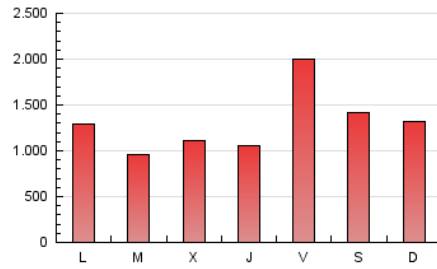

Navarra.com
LA INFORMACIÓN NOTIENE PRECIO

1. Cifras totales y promedios (Nacional)

MES - AÑO	NAVEGADORES UNICOS	VISITAS	PAGINAS
Diciembre - 2021	821.759	2.110.544	4.069.605
PROMEDIO DIARIO	54.487	68.082	131.278
PROMEDIO LUNES-VIERNES	52.813	66.324	129.376
PROMEDIO SABADO-DOMINGO	59.299	73.138	136.745
PAGINAS / VISITAS	1,93		
DURACION MEDIA VISITAS	0:01:07		
DURACION MEDIA PAGINAS	0:01:09		

2. Secciones (Nacional)

	PAGINAS	%
HOME	488.128	11.99 %
RESTO	3.581.477	88.01 %

3. Por día del mes (Nacional)

Día	N. únicos	Visitas	Páginas	Día	N. únicos	Visitas	Páginas	Día	N. únicos	Visitas	Páginas
1	40.693	50.488	78.620	11	58.967	74.592	231.432	21	32.363	43.987	82.321
2	45.119	58.860	95.644	12	53.994	68.786	144.500	22	44.848	61.994	97.342
3	101.313	122.525	169.032	13	45.414	56.401	96.781	23	42.371	53.252	115.585
4	84.051	99.594	141.503	14	43.081	53.037	85.466	24	40.224	49.148	168.642
5	66.344	83.956	126.764	15	92.157	109.885	161.971	25	47.154	58.128	112.880
6	85.316	101.907	157.077	16	75.661	91.220	133.573	26	79.653	97.954	146.582
7	50.134	62.084	89.342	17	41.787	51.614	91.505	27	74.789	96.014	151.295
8	61.735	73.852	101.608	18	36.868	44.499	81.705	28	50.669	66.827	123.457
9	42.867	53.853	80.261	19	47.358	57.591	108.593	29	42.265	56.169	112.876
10	59.119	80.051	489.858	20	39.200	49.649	110.466	30	32.788	43.065	99.502
								31	30.787	39.562	83.422

4. Gráficas (Nacional)

4.1 Por día de la semana (promedio)

N. únicos / Visitas (x 100)

Páginas (x 100)

4.2 Por franja horaria (promedio)

Visitas_ (x 1000)

Páginas (x 1000)

4.3 Por meses