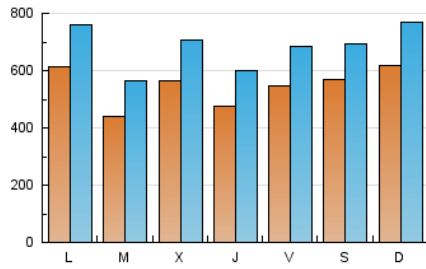

2. Secciones (Nacional)

	PAGINAS	%
HOME	488.128	11.99 %
RESTO	3.581.477	88.01 %

3. Por día del mes (Nacional)

Día	N. únicos	Visitas	Páginas	Día	N. únicos	Visitas	Páginas	Día	N. únicos	Visitas	Páginas
1	40.693	50.488	78.620	11	58.967	74.592	231.432	21	32.363	43.987	82.321
2	45.119	58.860	95.644	12	53.994	68.786	144.500	22	44.848	61.994	97.342
3	101.313	122.525	169.032	13	45.414	56.401	96.781	23	42.371	53.252	115.585
4	84.051	99.594	141.503	14	43.081	53.037	85.466	24	40.224	49.148	168.642
5	66.344	83.956	126.764	15	92.157	109.885	161.971	25	47.154	58.128	112.880
6	85.316	101.907	157.077	16	75.661	91.220	133.573	26	79.653	97.954	146.582
7	50.134	62.084	89.342	17	41.787	51.614	91.505	27	74.789	96.014	151.295
8	61.735	73.852	101.608	18	36.868	44.499	81.705	28	50.669	66.827	123.457
9	42.867	53.853	80.261	19	47.358	57.591	108.593	29	42.265	56.169	112.876
10	59.119	80.051	489.858	20	39.200	49.649	110.466	30	32.788	43.065	99.502
								31	30.787	39.562	83.422

4. Gráficas (Nacional)

4.1 Por día de la semana (promedio)

N. únicos / Visitas (x 100)

Páginas (x 100)

4.2 Por franja horaria (promedio)

Visitas_ (x 1000)

Páginas (x 1000)

4.3 Por meses