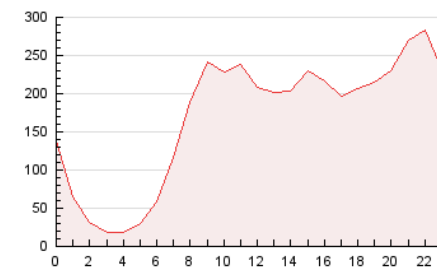

2. Secciones (Nacional)

	PAGINAS	%
HOME	488.128	11.99 %
RESTO	3.581.477	88.01 %

3. Por día del mes (Nacional)

Día	N. únicos	Visitas	Páginas	Día	N. únicos	Visitas	Páginas	Día	N. únicos	Visitas	Páginas
1	40.693	50.488	78.620	11	58.967	74.592	231.432	21	32.363	43.987	82.321
2	45.119	58.860	95.644	12	53.994	68.786	144.500	22	44.848	61.994	97.342
3	101.313	122.525	169.032	13	45.414	56.401	96.781	23	42.371	53.252	115.585
4	84.051	99.594	141.503	14	43.081	53.037	85.466	24	40.224	49.148	168.642
5	66.344	83.956	126.764	15	92.157	109.885	161.971	25	47.154	58.128	112.880
6	85.316	101.907	157.077	16	75.661	91.220	133.573	26	79.653	97.954	146.582
7	50.134	62.084	89.342	17	41.787	51.614	91.505	27	74.789	96.014	151.295
8	61.735	73.852	101.608	18	36.868	44.499	81.705	28	50.669	66.827	123.457
9	42.867	53.853	80.261	19	47.358	57.591	108.593	29	42.265	56.169	112.876
10	59.119	80.051	489.858	20	39.200	49.649	110.466	30	32.788	43.065	99.502
								31	30.787	39.562	83.422

4. Gráficas (Nacional)

4.1 Por día de la semana (promedio)

N. únicos / Visitas (x 100)

Páginas (x 100)

4.2 Por franja horaria (promedio)

Visitas_ (x 1000)

Páginas (x 1000)

4.3 Por meses