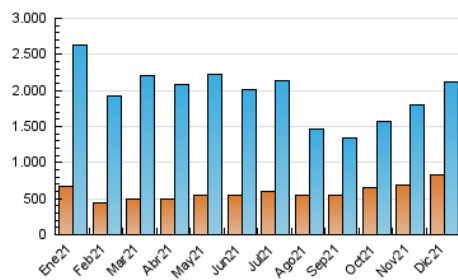

2. Secciones (Nacional)

	PAGINAS	%
HOME	488.128	11.99 %
RESTO	3.581.477	88.01 %

3. Por día del mes (Nacional)

Día	N. únicos	Visitas	Páginas	Día	N. únicos	Visitas	Páginas	Día	N. únicos	Visitas	Páginas
1	40.693	50.488	78.620	11	58.967	74.592	231.432	21	32.363	43.987	82.321
2	45.119	58.860	95.644	12	53.994	68.786	144.500	22	44.848	61.994	97.342
3	101.313	122.525	169.032	13	45.414	56.401	96.781	23	42.371	53.252	115.585
4	84.051	99.594	141.503	14	43.081	53.037	85.466	24	40.224	49.148	168.642
5	66.344	83.956	126.764	15	92.157	109.885	161.971	25	47.154	58.128	112.880
6	85.316	101.907	157.077	16	75.661	91.220	133.573	26	79.653	97.954	146.582
7	50.134	62.084	89.342	17	41.787	51.614	91.505	27	74.789	96.014	151.295
8	61.735	73.852	101.608	18	36.868	44.499	81.705	28	50.669	66.827	123.457
9	42.867	53.853	80.261	19	47.358	57.591	108.593	29	42.265	56.169	112.876
10	59.119	80.051	489.858	20	39.200	49.649	110.466	30	32.788	43.065	99.502
								31	30.787	39.562	83.422

4. Gráficas (Nacional)

4.1 Por día de la semana (promedio)

N. únicos / Visitas (x 100)

Páginas (x 100)

4.2 Por franja horaria (promedio)

Visitas_ (x 1000)

Páginas (x 1000)

4.3 Por meses

N. únicos / Visitas (x 1000)

Páginas (x 1000)

5. Observaciones

Este Medio Electrónico de Comunicación ha sido medido por la herramienta Google Analytics de Google

6. Definiciones básicas (Para más información ver Normas Técnicas para el Control de los Medios Electrónicos de Comunicación)

Visita:

Una secuencia ininterrumpida de páginas servidas a un usuario válido. Si dicho usuario no realiza peticiones de páginas en un periodo de tiempo (30 min) la siguiente petición constituirá el inicio de una nueva visita.