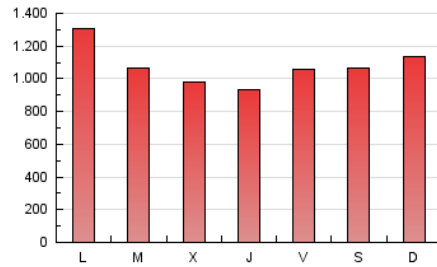

2. Secciones (Nacional)

	PAGINAS	%
HOME	668.022	20.16 %
RESTO	2.644.832	79.84 %

3. Por día del mes (Nacional)

Día	N. únicos	Visitas	Páginas	Día	N. únicos	Visitas	Páginas	Día	N. únicos	Visitas	Páginas
1	46.255	67.356	95.698	11	48.376	71.634	105.664	21	54.279	78.585	102.272
2	54.136	77.020	111.100	12	56.198	78.023	106.158	22	66.693	96.693	124.578
3	55.748	80.002	119.275	13	55.855	77.538	107.233	23	42.145	63.607	79.214
4	50.789	70.661	97.746	14	52.286	76.096	108.477	24	43.403	61.108	72.930
5	40.527	59.448	79.425	15	51.536	75.288	107.597	25	74.863	101.312	126.531
6	54.104	76.125	106.573	16	51.708	75.482	106.715	26	83.125	115.156	156.772
7	52.108	74.975	106.301	17	55.672	78.412	107.488	27	62.749	90.663	126.474
8	47.426	69.007	95.496	18	47.098	67.478	92.118	28	112.711	150.076	205.641
9	46.271	68.046	99.409	19	41.351	61.647	84.784	29	53.758	79.244	107.471
10	45.155	66.374	100.539	20	60.645	84.360	112.952	30	44.877	65.690	91.987
								31	34.556	50.906	68.236

4. Gráficas (Nacional)

4.1 Por día de la semana (promedio)

N. únicos / Visitas (x 100)

Páginas (x 100)

4.2 Por franja horaria (promedio)

Visitas (x 1000)

Páginas (x 1000)

4.3 Por meses