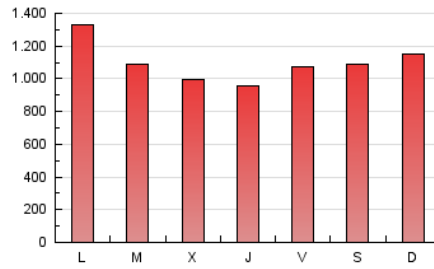

2. Secciones (Nacional e Internacional)

	PAGINAS	%
HOME	676.804	20.01 %
RESTO	2.704.795	79.99 %

3. Por día del mes (Nacional e Internacional)

Día	N. únicos	Visitas	Páginas	Día	N. únicos	Visitas	Páginas	Día	N. únicos	Visitas	Páginas
1	48.243	69.850	98.205	11	50.215	74.009	107.845	21	56.236	81.197	104.295
2	56.049	79.566	113.609	12	57.713	80.237	107.899	22	68.521	99.383	126.913
3	58.030	82.616	121.834	13	57.950	79.924	109.224	23	43.915	65.925	81.099
4	52.657	73.058	99.972	14	54.269	78.775	111.023	24	45.030	63.301	74.521
5	42.174	61.576	81.105	15	53.575	77.818	110.068	25	76.536	103.728	128.500
6	55.911	78.486	108.409	16	53.451	77.964	109.051	26	85.077	117.800	159.184
7	53.925	77.426	108.489	17	57.736	80.799	109.801	27	64.992	93.210	128.872
8	49.329	71.359	97.655	18	48.847	69.742	94.161	28	115.462	153.649	209.573
9	48.160	70.580	101.854	19	42.940	63.776	86.528	29	56.229	82.317	110.419
10	46.985	68.815	102.792	20	62.489	86.637	114.713	30	46.532	67.973	93.994
								31	36.122	52.940	69.992

4. Gráficas (Nacional e Internacional)

4.1 Por día de la semana (promedio)

N. únicos / Visitas (x 100)

Páginas (x 100)

4.2 Por franja horaria (promedio)

Visitas (x 1000)

Páginas (x 1000)

4.3 Por meses