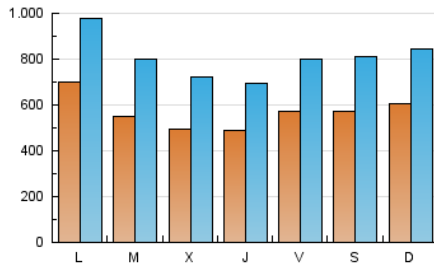

2. Secciones (Nacional e Internacional)

	PAGINAS	%
HOME	676.804	20.01 %
RESTO	2.704.795	79.99 %

3. Por día del mes (Nacional e Internacional)

Día	N. únicos	Visitas	Páginas	Día	N. únicos	Visitas	Páginas	Día	N. únicos	Visitas	Páginas
1	48.243	69.850	98.205	11	50.215	74.009	107.845	21	56.236	81.197	104.295
2	56.049	79.566	113.609	12	57.713	80.237	107.899	22	68.521	99.383	126.913
3	58.030	82.616	121.834	13	57.950	79.924	109.224	23	43.915	65.925	81.099
4	52.657	73.058	99.972	14	54.269	78.775	111.023	24	45.030	63.301	74.521
5	42.174	61.576	81.105	15	53.575	77.818	110.068	25	76.536	103.728	128.500
6	55.911	78.486	108.409	16	53.451	77.964	109.051	26	85.077	117.800	159.184
7	53.925	77.426	108.489	17	57.736	80.799	109.801	27	64.992	93.210	128.872
8	49.329	71.359	97.655	18	48.847	69.742	94.161	28	115.462	153.649	209.573
9	48.160	70.580	101.854	19	42.940	63.776	86.528	29	56.229	82.317	110.419
10	46.985	68.815	102.792	20	62.489	86.637	114.713	30	46.532	67.973	93.994
								31	36.122	52.940	69.992

4. Gráficas (Nacional e Internacional)

4.1 Por día de la semana (promedio)

N. únicos / Visitas (x 100)

Páginas (x 100)

4.2 Por franja horaria (promedio)

Visitas (x 1000)

Páginas (x 1000)

4.3 Por meses