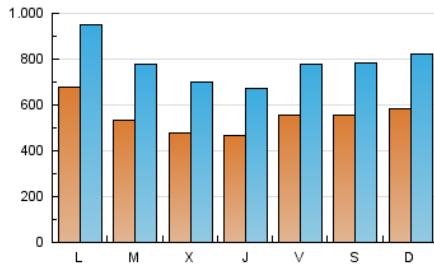

2. Secciones (Nacional)

	PAGINAS	%
HOME	668.022	20.16 %
RESTO	2.644.832	79.84 %

3. Por día del mes (Nacional)

Día	N. únicos	Visitas	Páginas	Día	N. únicos	Visitas	Páginas	Día	N. únicos	Visitas	Páginas
1	46.255	67.356	95.698	11	48.376	71.634	105.664	21	54.279	78.585	102.272
2	54.136	77.020	111.100	12	56.198	78.023	106.158	22	66.693	96.693	124.578
3	55.748	80.002	119.275	13	55.855	77.538	107.233	23	42.145	63.607	79.214
4	50.789	70.661	97.746	14	52.286	76.096	108.477	24	43.403	61.108	72.930
5	40.527	59.448	79.425	15	51.536	75.288	107.597	25	74.863	101.312	126.531
6	54.104	76.125	106.573	16	51.708	75.482	106.715	26	83.125	115.156	156.772
7	52.108	74.975	106.301	17	55.672	78.412	107.488	27	62.749	90.663	126.474
8	47.426	69.007	95.496	18	47.098	67.478	92.118	28	112.711	150.076	205.641
9	46.271	68.046	99.409	19	41.351	61.647	84.784	29	53.758	79.244	107.471
10	45.155	66.374	100.539	20	60.645	84.360	112.952	30	44.877	65.690	91.987
								31	34.556	50.906	68.236

4. Gráficas (Nacional)

4.1 Por día de la semana (promedio)

N. únicos / Visitas (x 100)

Páginas (x 100)

4.2 Por franja horaria (promedio)

Visitas (x 1000)

Páginas (x 1000)

4.3 Por meses