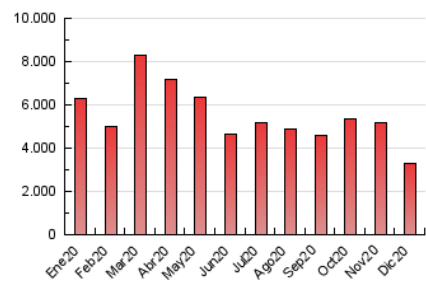

2. Secciones (Nacional)

	PAGINAS	%
HOME	668.022	20.16 %
RESTO	2.644.832	79.84 %

3. Por día del mes (Nacional)

Día	N. únicos	Visitas	Páginas	Día	N. únicos	Visitas	Páginas	Día	N. únicos	Visitas	Páginas
1	46.255	67.356	95.698	11	48.376	71.634	105.664	21	54.279	78.585	102.272
2	54.136	77.020	111.100	12	56.198	78.023	106.158	22	66.693	96.693	124.578
3	55.748	80.002	119.275	13	55.855	77.538	107.233	23	42.145	63.607	79.214
4	50.789	70.661	97.746	14	52.286	76.096	108.477	24	43.403	61.108	72.930
5	40.527	59.448	79.425	15	51.536	75.288	107.597	25	74.863	101.312	126.531
6	54.104	76.125	106.573	16	51.708	75.482	106.715	26	83.125	115.156	156.772
7	52.108	74.975	106.301	17	55.672	78.412	107.488	27	62.749	90.663	126.474
8	47.426	69.007	95.496	18	47.098	67.478	92.118	28	112.711	150.076	205.641
9	46.271	68.046	99.409	19	41.351	61.647	84.784	29	53.758	79.244	107.471
10	45.155	66.374	100.539	20	60.645	84.360	112.952	30	44.877	65.690	91.987
								31	34.556	50.906	68.236

4. Gráficas (Nacional)

4.1 Por día de la semana (promedio)

N. únicos / Visitas (x 100)

Páginas (x 100)

4.2 Por franja horaria (promedio)

Visitas (x 1000)

Páginas (x 1000)

4.3 Por meses

N. únicos / Visitas (x 1000)

Páginas (x 1000)

5. Observaciones

Este Medio Electrónico de Comunicación ha sido medido por la herramienta Google Analytics de Google

6. Definiciones básicas (Para más información ver Normas Técnicas para el Control de los Medios Electrónicos de Comunicación)

Visita:

Una secuencia ininterrumpida de páginas servidas a un usuario válido. Si dicho usuario no realiza peticiones de páginas en un periodo de tiempo (30 min) la siguiente petición constituirá el inicio de una nueva visita.