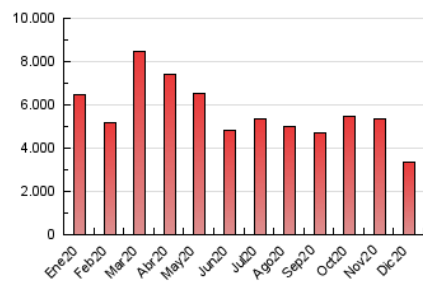

Páginas (x 1000)