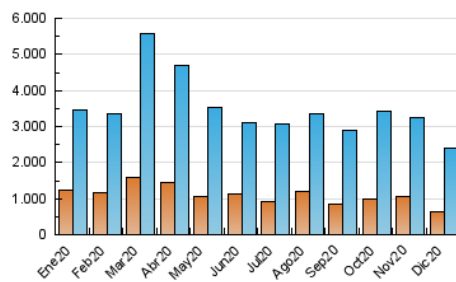

2. Secciones (Nacional)

	PAGINAS	%
HOME	668.022	20.16 %
RESTO	2.644.832	79.84 %

3. Por día del mes (Nacional)

Día	N. únicos	Visitas	Páginas	Día	N. únicos	Visitas	Páginas	Día	N. únicos	Visitas	Páginas
1	46.255	67.356	95.698	11	48.376	71.634	105.664	21	54.279	78.585	102.272
2	54.136	77.020	111.100	12	56.198	78.023	106.158	22	66.693	96.693	124.578
3	55.748	80.002	119.275	13	55.855	77.538	107.233	23	42.145	63.607	79.214
4	50.789	70.661	97.746	14	52.286	76.096	108.477	24	43.403	61.108	72.930
5	40.527	59.448	79.425	15	51.536	75.288	107.597	25	74.863	101.312	126.531
6	54.104	76.125	106.573	16	51.708	75.482	106.715	26	83.125	115.156	156.772
7	52.108	74.975	106.301	17	55.672	78.412	107.488	27	62.749	90.663	126.474
8	47.426	69.007	95.496	18	47.098	67.478	92.118	28	112.711	150.076	205.641
9	46.271	68.046	99.409	19	41.351	61.647	84.784	29	53.758	79.244	107.471
10	45.155	66.374	100.539	20	60.645	84.360	112.952	30	44.877	65.690	91.987
								31	34.556	50.906	68.236

4. Gráficas (Nacional)

4.1 Por día de la semana (promedio)

N. únicos / Visitas (x 100)

Páginas (x 100)

4.2 Por franja horaria (promedio)

Visitas (x 1000)

Páginas (x 1000)

4.3 Por meses

N. únicos / Visitas (x 1000)

Páginas (x 1000)

5. Observaciones

Este Medio Electrónico de Comunicación ha sido medido por la herramienta Google Analytics de Google

6. Definiciones básicas (Para más información ver Normas Técnicas para el Control de los Medios Electrónicos de Comunicación)

Visita:

Una secuencia ininterrumpida de páginas servidas a un usuario válido. Si dicho usuario no realiza peticiones de páginas en un periodo de tiempo (30 min) la siguiente petición constituirá el inicio de una nueva visita.