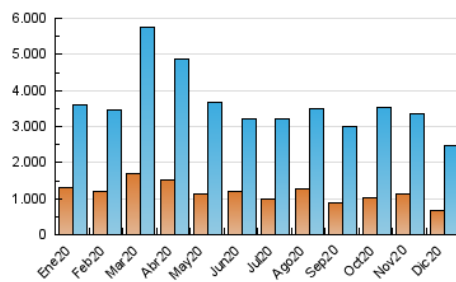

4.3 Por meses

N. únicos / Visitas (x 1000)