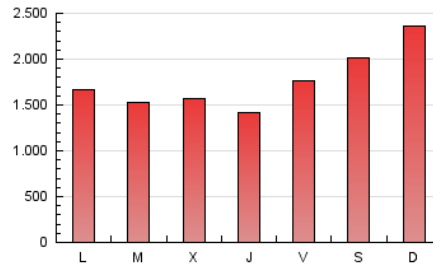

#### 3. Por día del mes (Nacional)

Día	N. únicos	Visitas	Páginas	Día	N. únicos	Visitas	Páginas	Día	N. únicos	Visitas	Páginas
1	121.720	140.511	385.191	11	120.318	140.177	199.035	21	60.656	76.785	132.935
2	82.017	101.490	172.914	12	90.125	110.217	158.998	22	86.681	112.312	200.003
3	94.609	120.558	198.278	13	98.887	127.905	264.471	23	57.212	71.814	111.528
4	62.262	79.366	122.171	14	67.005	82.264	160.091	24	45.781	58.047	80.457
5	59.979	76.194	135.444	15	66.071	81.249	170.096	25	60.612	79.319	144.897
6	86.981	112.161	172.493	16	92.048	108.757	211.442	26	67.996	85.539	143.603
7	147.634	177.381	309.096	17	71.873	90.422	147.465	27	78.074	99.947	160.089
8	143.580	177.770	279.173	18	98.277	118.730	163.443	28	114.712	138.072	203.507
9	103.411	126.573	222.615	19	77.244	96.127	127.500	29	79.204	96.998	146.250
10	130.817	156.084	209.329	20	59.190	76.751	109.927	30	59.522	78.023	117.019
								31	57.407	69.492	128.630

4. Gráficas (Nacional)

4.1 Por día de la semana (promedio)

N. únicos / Visitas (x 100)

Páginas (x 100)

4.2 Por franja horaria (promedio)

Visitas (x 1000)

Páginas (x 1000)

4.3 Por meses