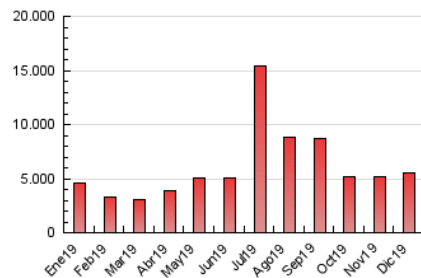

#### 3. Por día del mes (Nacional)

Día	N. únicos	Visitas	Páginas	Día	N. únicos	Visitas	Páginas	Día	N. únicos	Visitas	Páginas
1	121.720	140.511	385.191	11	120.318	140.177	199.035	21	60.656	76.785	132.935
2	82.017	101.490	172.914	12	90.125	110.217	158.998	22	86.681	112.312	200.003
3	94.609	120.558	198.278	13	98.887	127.905	264.471	23	57.212	71.814	111.528
4	62.262	79.366	122.171	14	67.005	82.264	160.091	24	45.781	58.047	80.457
5	59.979	76.194	135.444	15	66.071	81.249	170.096	25	60.612	79.319	144.897
6	86.981	112.161	172.493	16	92.048	108.757	211.442	26	67.996	85.539	143.603
7	147.634	177.381	309.096	17	71.873	90.422	147.465	27	78.074	99.947	160.089
8	143.580	177.770	279.173	18	98.277	118.730	163.443	28	114.712	138.072	203.507
9	103.411	126.573	222.615	19	77.244	96.127	127.500	29	79.204	96.998	146.250
10	130.817	156.084	209.329	20	59.190	76.751	109.927	30	59.522	78.023	117.019
								31	57.407	69.492	128.630

4. Gráficas (Nacional)

4.1 Por día de la semana (promedio)

N. únicos / Visitas (x 100)

Páginas (x 100)

4.2 Por franja horaria (promedio)

Visitas (x 1000)

Páginas (x 1000)

4.3 Por meses

N. únicos / Visitas (x 1000)

Páginas (x 1000)