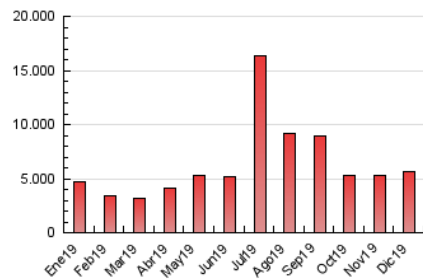

### 3. Por día del mes (Nacional e Internacional)

Día	N. únicos	Visitas	Páginas	Día	N. únicos	Visitas	Páginas	Día	N. únicos	Visitas	Páginas
1	125.497	145.190	395.298	11	124.625	145.600	205.941	21	63.192	79.803	136.187
2	85.062	105.517	178.998	12	95.872	116.664	167.354	22	89.464	115.650	203.644
3	97.796	124.959	204.175	13	104.370	134.076	273.641	23	59.320	74.625	114.652
4	64.760	82.865	126.257	14	71.525	87.499	168.231	24	48.053	60.847	83.563
5	62.803	79.624	139.990	15	69.572	85.227	175.687	25	63.137	82.582	149.408
6	90.042	116.017	177.257	16	95.290	112.504	216.632	26	70.986	89.132	148.309
7	150.935	182.204	316.024	17	74.625	93.757	151.514	27	81.691	104.260	165.713
8	147.478	182.501	284.877	18	101.388	122.488	167.702	28	119.441	144.491	212.072
9	106.837	130.994	228.569	19	79.864	99.502	130.979	29	84.913	103.667	153.784
10	133.858	160.215	214.029	20	61.689	79.777	113.357	30	63.792	82.823	122.151
								31	61.137	73.826	133.728

#### 4.1 Por día de la semana (promedio)

N. únicos / Visitas (x 100)

Páginas (x 100)

#### 4.2 Por franja horaria (promedio)

Visitas (x 1000)

Páginas (x 1000)

#### 4.3 Por meses

N. únicos / Visitas (x 1000)

Páginas (x 1000)