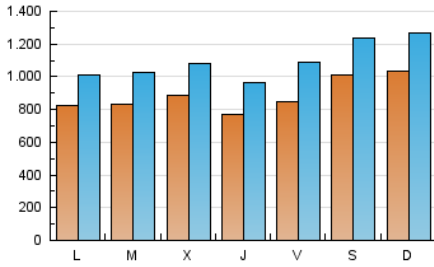

4. Gráficas (Nacional e Internacional)

4.1 Por día de la semana (promedio)

N. únicos / Visitas (x 100)