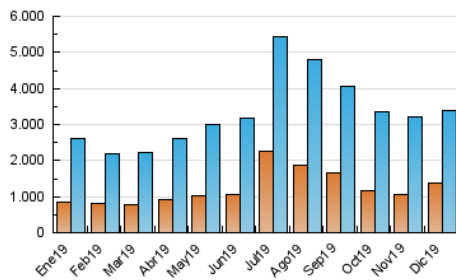

### 3. Por día del mes (Nacional e Internacional)

Día	N. únicos	Visitas	Páginas	Día	N. únicos	Visitas	Páginas	Día	N. únicos	Visitas	Páginas
1	125.497	145.190	395.298	11	124.625	145.600	205.941	21	63.192	79.803	136.187
2	85.062	105.517	178.998	12	95.872	116.664	167.354	22	89.464	115.650	203.644
3	97.796	124.959	204.175	13	104.370	134.076	273.641	23	59.320	74.625	114.652
4	64.760	82.865	126.257	14	71.525	87.499	168.231	24	48.053	60.847	83.563
5	62.803	79.624	139.990	15	69.572	85.227	175.687	25	63.137	82.582	149.408
6	90.042	116.017	177.257	16	95.290	112.504	216.632	26	70.986	89.132	148.309
7	150.935	182.204	316.024	17	74.625	93.757	151.514	27	81.691	104.260	165.713
8	147.478	182.501	284.877	18	101.388	122.488	167.702	28	119.441	144.491	212.072
9	106.837	130.994	228.569	19	79.864	99.502	130.979	29	84.913	103.667	153.784
10	133.858	160.215	214.029	20	61.689	79.777	113.357	30	63.792	82.823	122.151
								31	61.137	73.826	133.728

#### 4.1 Por día de la semana (promedio)

N. únicos / Visitas (x 100)

Páginas (x 100)

#### 4.2 Por franja horaria (promedio)

Visitas (x 1000)

Páginas (x 1000)

#### 4.3 Por meses

N. únicos / Visitas (x 1000)

Páginas (x 1000)