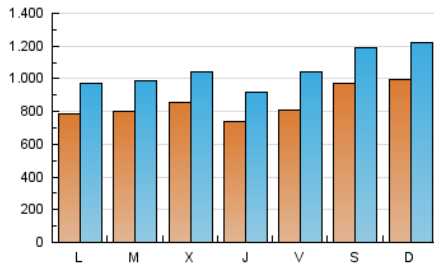

4. Gráficas (Nacional)

4.1 Por día de la semana (promedio)

N. únicos / Visitas (x 100)