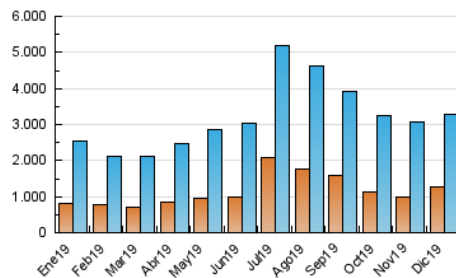

#### 3. Por día del mes (Nacional)

Día	N. únicos	Visitas	Páginas	Día	N. únicos	Visitas	Páginas	Día	N. únicos	Visitas	Páginas
1	121.720	140.511	385.191	11	120.318	140.177	199.035	21	60.656	76.785	132.935
2	82.017	101.490	172.914	12	90.125	110.217	158.998	22	86.681	112.312	200.003
3	94.609	120.558	198.278	13	98.887	127.905	264.471	23	57.212	71.814	111.528
4	62.262	79.366	122.171	14	67.005	82.264	160.091	24	45.781	58.047	80.457
5	59.979	76.194	135.444	15	66.071	81.249	170.096	25	60.612	79.319	144.897
6	86.981	112.161	172.493	16	92.048	108.757	211.442	26	67.996	85.539	143.603
7	147.634	177.381	309.096	17	71.873	90.422	147.465	27	78.074	99.947	160.089
8	143.580	177.770	279.173	18	98.277	118.730	163.443	28	114.712	138.072	203.507
9	103.411	126.573	222.615	19	77.244	96.127	127.500	29	79.204	96.998	146.250
10	130.817	156.084	209.329	20	59.190	76.751	109.927	30	59.522	78.023	117.019
								31	57.407	69.492	128.630

4. Gráficas (Nacional)

4.1 Por día de la semana (promedio)

N. únicos / Visitas (x 100)

Páginas (x 100)

4.2 Por franja horaria (promedio)

Visitas (x 1000)

Páginas (x 1000)

4.3 Por meses

N. únicos / Visitas (x 1000)

Páginas (x 1000)