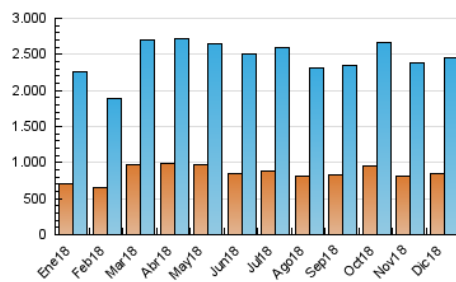

4.3 Por meses

N. únicos / Visitas (x 1000)