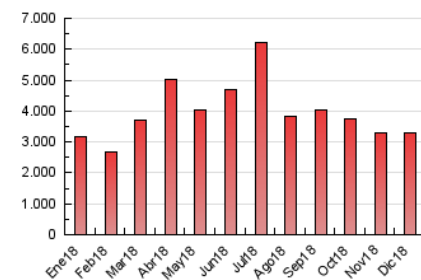

Páginas (x 1000)