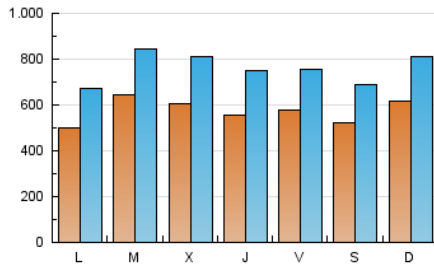

2. Secciones (Nacional)

	PAGINAS	%
HOME	497.471	15.17 %
RESTO	2.780.848	84.83 %

3. Por día del mes (Nacional)

Día	N. únicos	Visitas	Páginas	Día	N. únicos	Visitas	Páginas	Día	N. únicos	Visitas	Páginas
1	42.979	55.436	70.896	11	91.544	113.182	144.672	21	58.113	77.107	91.737
2	46.664	68.988	81.296	12	78.801	104.257	155.415	22	70.244	98.090	121.688
3	54.008	75.886	106.794	13	57.731	75.536	108.032	23	76.022	97.902	136.717
4	55.342	74.424	105.685	14	61.170	79.368	112.176	24	50.231	62.865	83.278
5	69.279	92.173	133.666	15	45.883	60.609	108.501	25	62.712	82.383	121.728
6	52.293	70.936	102.118	16	46.213	63.652	117.733	26	48.572	65.748	84.876
7	39.818	56.503	75.882	17	56.228	78.510	116.981	27	61.710	82.491	109.491
8	52.905	69.283	88.262	18	48.447	67.402	82.960	28	72.579	90.171	123.557
9	94.016	113.628	134.924	19	45.255	62.804	90.747	29	49.093	62.090	104.881
10	49.877	67.021	90.497	20	50.956	70.095	94.117	30	46.352	60.526	91.596
								31	39.759	51.441	87.416

4. Gráficas (Nacional)

4.1 Por día de la semana (promedio)

N. únicos / Visitas (x 100)

Páginas (x 100)

4.2 Por franja horaria (promedio)

Visitas (x 1000)

Páginas (x 1000)

4.3 Por meses