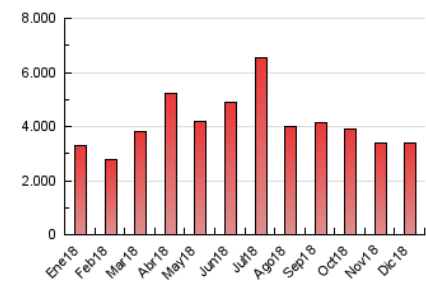

Páginas (x 1000)