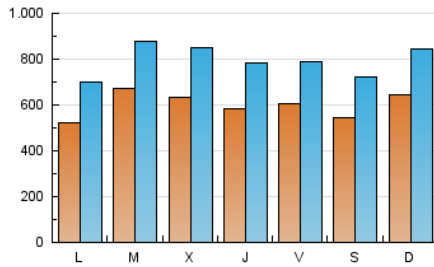

2. Secciones (Nacional e Internacional)

	PAGINAS	%
HOME	508.280	15.00 %
RESTO	2.880.854	85.00 %

3. Por día del mes (Nacional e Internacional)

Día	N. únicos	Visitas	Páginas	Día	N. únicos	Visitas	Páginas	Día	N. únicos	Visitas	Páginas
1	45.902	59.019	74.349	11	94.327	116.826	147.973	21	59.974	79.846	94.324
2	48.970	72.492	83.903	12	81.388	108.073	159.223	22	72.358	100.925	124.631
3	56.638	79.806	110.242	13	60.833	79.440	111.989	23	77.851	100.395	139.063
4	57.949	78.084	109.448	14	64.025	82.975	116.279	24	52.060	65.070	85.609
5	74.238	98.192	140.378	15	47.965	63.464	111.715	25	64.979	85.179	124.973
6	56.153	75.748	107.493	16	48.609	66.544	121.218	26	51.403	69.171	88.537
7	42.174	59.985	79.571	17	58.521	81.788	121.295	27	64.225	85.785	112.890
8	55.975	73.197	91.746	18	50.692	70.411	86.363	28	75.251	93.491	127.004
9	97.927	118.468	139.214	19	47.241	65.622	94.290	29	51.072	64.813	108.251
10	52.180	70.267	93.773	20	53.195	73.326	97.651	30	48.632	63.485	94.944
								31	42.071	54.306	90.795

4. Gráficas (Nacional e Internacional)

4.1 Por día de la semana (promedio)

N. únicos / Visitas (x 100)

Páginas (x 100)

4.2 Por franja horaria (promedio)

Visitas (x 1000)

Páginas (x 1000)

4.3 Por meses