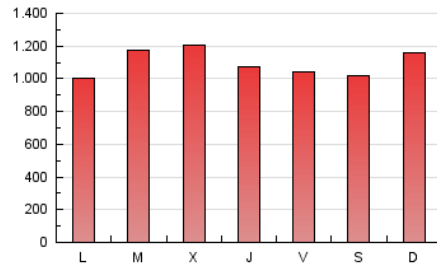

2. Secciones (Nacional e Internacional)

	PAGINAS	%
HOME	508.280	15.00 %
RESTO	2.880.854	85.00 %

3. Por día del mes (Nacional e Internacional)

Día	N. únicos	Visitas	Páginas	Día	N. únicos	Visitas	Páginas	Día	N. únicos	Visitas	Páginas
1	45.902	59.019	74.349	11	94.327	116.826	147.973	21	59.974	79.846	94.324
2	48.970	72.492	83.903	12	81.388	108.073	159.223	22	72.358	100.925	124.631
3	56.638	79.806	110.242	13	60.833	79.440	111.989	23	77.851	100.395	139.063
4	57.949	78.084	109.448	14	64.025	82.975	116.279	24	52.060	65.070	85.609
5	74.238	98.192	140.378	15	47.965	63.464	111.715	25	64.979	85.179	124.973
6	56.153	75.748	107.493	16	48.609	66.544	121.218	26	51.403	69.171	88.537
7	42.174	59.985	79.571	17	58.521	81.788	121.295	27	64.225	85.785	112.890
8	55.975	73.197	91.746	18	50.692	70.411	86.363	28	75.251	93.491	127.004
9	97.927	118.468	139.214	19	47.241	65.622	94.290	29	51.072	64.813	108.251
10	52.180	70.267	93.773	20	53.195	73.326	97.651	30	48.632	63.485	94.944
								31	42.071	54.306	90.795

4. Gráficas (Nacional e Internacional)

4.1 Por día de la semana (promedio)

N. únicos / Visitas (x 100)

Páginas (x 100)

4.2 Por franja horaria (promedio)

Visitas (x 1000)

Páginas (x 1000)

4.3 Por meses