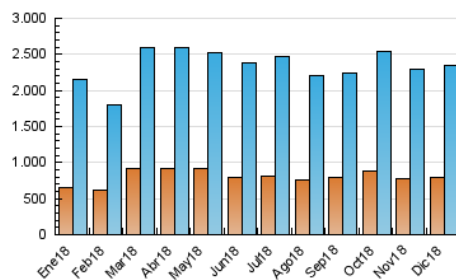

2. Secciones (Nacional)

	PAGINAS	%
HOME	497.471	15.17 %
RESTO	2.780.848	84.83 %

3. Por día del mes (Nacional)

Día	N. únicos	Visitas	Páginas	Día	N. únicos	Visitas	Páginas	Día	N. únicos	Visitas	Páginas
1	42.979	55.436	70.896	11	91.544	113.182	144.672	21	58.113	77.107	91.737
2	46.664	68.988	81.296	12	78.801	104.257	155.415	22	70.244	98.090	121.688
3	54.008	75.886	106.794	13	57.731	75.536	108.032	23	76.022	97.902	136.717
4	55.342	74.424	105.685	14	61.170	79.368	112.176	24	50.231	62.865	83.278
5	69.279	92.173	133.666	15	45.883	60.609	108.501	25	62.712	82.383	121.728
6	52.293	70.936	102.118	16	46.213	63.652	117.733	26	48.572	65.748	84.876
7	39.818	56.503	75.882	17	56.228	78.510	116.981	27	61.710	82.491	109.491
8	52.905	69.283	88.262	18	48.447	67.402	82.960	28	72.579	90.171	123.557
9	94.016	113.628	134.924	19	45.255	62.804	90.747	29	49.093	62.090	104.881
10	49.877	67.021	90.497	20	50.956	70.095	94.117	30	46.352	60.526	91.596
								31	39.759	51.441	87.416

4. Gráficas (Nacional)

4.1 Por día de la semana (promedio)

N. únicos / Visitas (x 100)

Páginas (x 100)

4.2 Por franja horaria (promedio)

Visitas (x 1000)

Páginas (x 1000)

4.3 Por meses

N. únicos / Visitas (x 1000)

Páginas (x 1000)

5. Observaciones

Este Medio Electrónico de Comunicación ha sido medido por la herramienta Google Analytics de Google

6. Definiciones básicas (Para más información ver Normas Técnicas para el Control de los Medios Electrónicos de Comunicación)

Visita:

Una secuencia ininterrumpida de páginas servidas a un usuario válido. Si dicho usuario no realiza peticiones de páginas en un periodo de tiempo (30 min) la siguiente petición constituirá el inicio de una nueva visita.