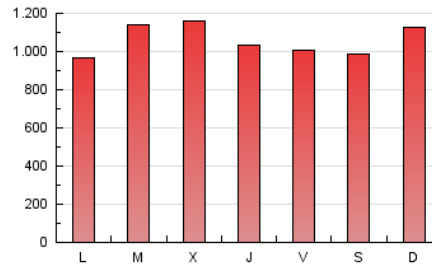

2. Secciones (Nacional)

	PAGINAS	%
HOME	497.471	15.17 %
RESTO	2.780.848	84.83 %

3. Por día del mes (Nacional)

Día	N. únicos	Visitas	Páginas	Día	N. únicos	Visitas	Páginas	Día	N. únicos	Visitas	Páginas
1	42.979	55.436	70.896	11	91.544	113.182	144.672	21	58.113	77.107	91.737
2	46.664	68.988	81.296	12	78.801	104.257	155.415	22	70.244	98.090	121.688
3	54.008	75.886	106.794	13	57.731	75.536	108.032	23	76.022	97.902	136.717
4	55.342	74.424	105.685	14	61.170	79.368	112.176	24	50.231	62.865	83.278
5	69.279	92.173	133.666	15	45.883	60.609	108.501	25	62.712	82.383	121.728
6	52.293	70.936	102.118	16	46.213	63.652	117.733	26	48.572	65.748	84.876
7	39.818	56.503	75.882	17	56.228	78.510	116.981	27	61.710	82.491	109.491
8	52.905	69.283	88.262	18	48.447	67.402	82.960	28	72.579	90.171	123.557
9	94.016	113.628	134.924	19	45.255	62.804	90.747	29	49.093	62.090	104.881
10	49.877	67.021	90.497	20	50.956	70.095	94.117	30	46.352	60.526	91.596
								31	39.759	51.441	87.416

4. Gráficas (Nacional)

4.1 Por día de la semana (promedio)

N. únicos / Visitas (x 100)

Páginas (x 100)

4.2 Por franja horaria (promedio)

Visitas (x 1000)

Páginas (x 1000)

4.3 Por meses