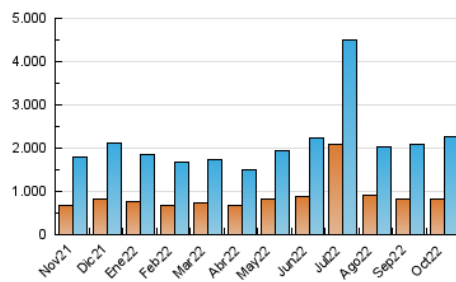

2. Secciones (Nacional)

	PAGINAS	%
HOME	415.294	6.23 %
RESTO	6.254.909	93.77 %

3. Por día del mes (Nacional)

Día	N. únicos	Visitas	Páginas	Día	N. únicos	Visitas	Páginas	Día	N. únicos	Visitas	Páginas
1	46.033	53.127	154.719	11	54.086	65.328	137.452	21	54.940	66.972	167.932
2	52.395	63.547	170.133	12	54.989	67.652	708.730	22	51.077	62.316	111.126
3	48.531	58.609	174.808	13	46.123	55.865	355.291	23	62.390	75.916	139.683
4	49.512	61.569	150.553	14	45.802	55.067	136.258	24	55.104	65.881	124.620
5	49.384	62.021	139.997	15	45.486	55.328	111.758	25	65.364	78.744	117.770
6	85.539	103.730	179.333	16	55.635	71.879	131.590	26	80.715	92.808	137.461
7	108.708	135.152	218.852	17	50.002	61.883	106.650	27	74.141	88.288	125.924
8	75.068	86.839	316.239	18	40.998	49.809	83.178	28	63.993	75.906	108.919
9	74.493	90.056	721.401	19	59.568	71.158	182.536	29	61.923	73.572	104.295
10	61.584	71.798	265.904	20	62.434	77.660	223.229	30	81.415	101.573	586.632
								31	52.991	62.695	277.230

4. Gráficas (Nacional)

4.1 Por día de la semana (promedio)

N. únicos / Visitas (x 100)

Páginas (x 100)

4.2 Por franja horaria (promedio)

Visitas_ (x 1000)

Páginas (x 1000)

4.3 Por meses

N. únicos / Visitas (x 1000)

Páginas (x 1000)

5. Observaciones

Este Medio Electrónico de Comunicación ha sido medido por la herramienta Google Analytics de Google (Universal Analytics)

6. Definiciones básicas (Para más información ver Normas Técnicas para el Control de los Medios Electrónicos de Comunicación)

Visita:

Una secuencia ininterrumpida de páginas servidas a un usuario válido. Si dicho usuario no realiza peticiones de páginas en un periodo de tiempo (30 min) la siguiente petición constituirá el inicio de una nueva visita.