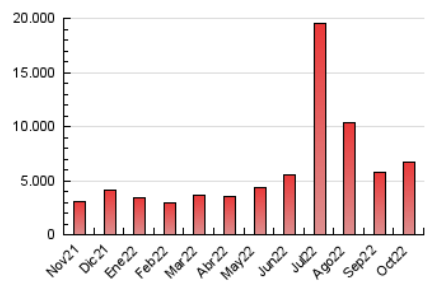

Páginas (x 1000)