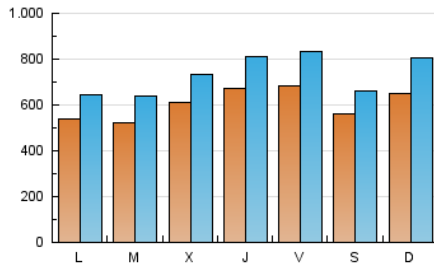

Navarra.com
 LA INFORMACIÓN NOTIENE PRECIO

1. Cifras totales y promedios (Nacional)

MES - AÑO	NAVEGADORES UNICOS	VISITAS	PAGINAS
Octubre - 2022	827.868	2.262.748	6.670.203
PROMEDIO DIARIO	60.336	72.992	215.168
PROMEDIO LUNES-VIERNES	60.215	72.790	196.316
PROMEDIO SABADO-DOMINGO	60.592	73.415	254.758
PAGINAS / VISITAS	2,95		
DURACION MEDIA VISITAS	0:01:04		
DURACION MEDIA PAGINAS	0:00:32		

2. Secciones (Nacional)

	PAGINAS	%
HOME	415.294	6.23 %
RESTO	6.254.909	93.77 %

3. Por día del mes (Nacional)

Día	N. únicos	Visitas	Páginas	Día	N. únicos	Visitas	Páginas	Día	N. únicos	Visitas	Páginas
1	46.033	53.127	154.719	11	54.086	65.328	137.452	21	54.940	66.972	167.932
2	52.395	63.547	170.133	12	54.989	67.652	708.730	22	51.077	62.316	111.126
3	48.531	58.609	174.808	13	46.123	55.865	355.291	23	62.390	75.916	139.683
4	49.512	61.569	150.553	14	45.802	55.067	136.258	24	55.104	65.881	124.620
5	49.384	62.021	139.997	15	45.486	55.328	111.758	25	65.364	78.744	117.770
6	85.539	103.730	179.333	16	55.635	71.879	131.590	26	80.715	92.808	137.461
7	108.708	135.152	218.852	17	50.002	61.883	106.650	27	74.141	88.288	125.924
8	75.068	86.839	316.239	18	40.998	49.809	83.178	28	63.993	75.906	108.919
9	74.493	90.056	721.401	19	59.568	71.158	182.536	29	61.923	73.572	104.295
10	61.584	71.798	265.904	20	62.434	77.660	223.229	30	81.415	101.573	586.632
								31	52.991	62.695	277.230

4. Gráficas (Nacional)

4.1 Por día de la semana (promedio)

N. únicos / Visitas (x 100)

Páginas (x 100)

4.2 Por franja horaria (promedio)

Visitas_ (x 1000)

Páginas (x 1000)

4.3 Por meses