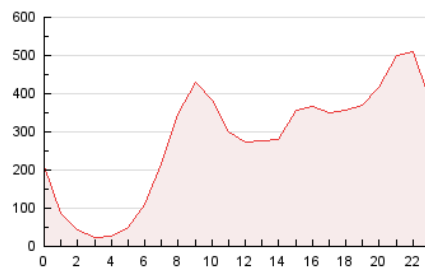

2. Secciones (Nacional)

	PAGINAS	%
HOME	415.294	6.23 %
RESTO	6.254.909	93.77 %

3. Por día del mes (Nacional)

Día	N. únicos	Visitas	Páginas	Día	N. únicos	Visitas	Páginas	Día	N. únicos	Visitas	Páginas
1	46.033	53.127	154.719	11	54.086	65.328	137.452	21	54.940	66.972	167.932
2	52.395	63.547	170.133	12	54.989	67.652	708.730	22	51.077	62.316	111.126
3	48.531	58.609	174.808	13	46.123	55.865	355.291	23	62.390	75.916	139.683
4	49.512	61.569	150.553	14	45.802	55.067	136.258	24	55.104	65.881	124.620
5	49.384	62.021	139.997	15	45.486	55.328	111.758	25	65.364	78.744	117.770
6	85.539	103.730	179.333	16	55.635	71.879	131.590	26	80.715	92.808	137.461
7	108.708	135.152	218.852	17	50.002	61.883	106.650	27	74.141	88.288	125.924
8	75.068	86.839	316.239	18	40.998	49.809	83.178	28	63.993	75.906	108.919
9	74.493	90.056	721.401	19	59.568	71.158	182.536	29	61.923	73.572	104.295
10	61.584	71.798	265.904	20	62.434	77.660	223.229	30	81.415	101.573	586.632
								31	52.991	62.695	277.230

4. Gráficas (Nacional)

4.1 Por día de la semana (promedio)

N. únicos / Visitas (x 100)

Páginas (x 100)

4.2 Por franja horaria (promedio)

Visitas_ (x 1000)

Páginas (x 1000)

4.3 Por meses