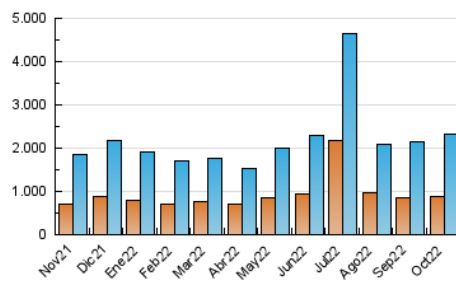

4.3 Por meses

N. únicos / Visitas (x 1000)