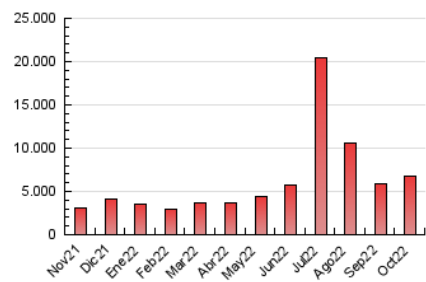

Páginas (x 1000)