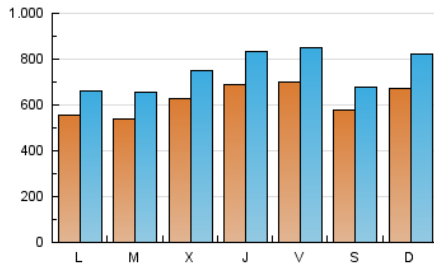

Navarra.com
LA INFORMACIÓN NOTIENE PRECIO

1. Cifras totales y promedios (Nacional e Internacional)

MES - AÑO	NAVEGADORES UNICOS	VISITAS	PAGINAS
Octubre - 2022	867.832	2.319.416	6.781.414
PROMEDIO DIARIO	62.015	74.820	218.755
PROMEDIO LUNES-VIERNES	61.902	74.629	199.895
PROMEDIO SABADO-DOMINGO	62.251	75.221	258.361
PAGINAS / VISITAS	2,92		
DURACION MEDIA VISITAS	0:01:03		
DURACION MEDIA PAGINAS	0:00:32		

2. Secciones (Nacional e Internacional)

	PAGINAS	%
HOME	421.634	6.22 %
RESTO	6.359.780	93.78 %

3. Por día del mes (Nacional e Internacional)

Día	N. únicos	Visitas	Páginas	Día	N. únicos	Visitas	Páginas	Día	N. únicos	Visitas	Páginas
1	47.479	54.556	158.553	11	55.785	67.171	140.250	21	56.383	68.510	170.705
2	53.791	65.167	173.586	12	56.629	69.559	715.338	22	52.812	64.018	113.710
3	50.051	60.130	179.271	13	47.579	57.581	360.401	23	64.021	77.665	142.112
4	50.926	62.899	153.676	14	47.288	56.705	139.351	24	56.638	67.681	127.426
5	50.848	63.512	142.747	15	47.048	57.079	114.469	25	66.852	80.503	120.433
6	87.667	106.133	183.666	16	57.163	73.516	134.298	26	82.675	94.851	140.216
7	111.218	137.894	222.777	17	51.729	63.815	109.601	27	75.898	90.381	128.783
8	76.646	88.834	320.815	18	42.575	51.435	85.914	28	65.707	77.744	111.580
9	76.728	92.298	727.852	19	61.139	72.916	185.946	29	63.799	75.366	106.564
10	63.519	73.847	271.156	20	63.898	79.416	227.303	30	83.021	103.711	591.655
								31	54.948	64.523	281.260

4. Gráficas (Nacional e Internacional)

4.1 Por día de la semana (promedio)

N. únicos / Visitas (x 100)

Páginas (x 100)

4.2 Por franja horaria (promedio)

Visitas__ (x 1000)

Páginas (x 1000)

4.3 Por meses