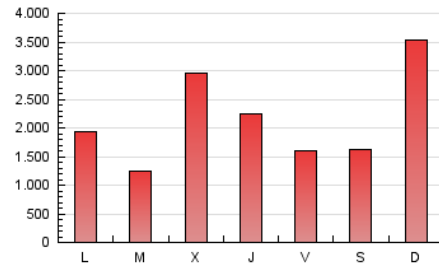

Navarra.com
LA INFORMACIÓN NOTIENE PRECIO

1. Cifras totales y promedios (Nacional e Internacional)

MES - AÑO	NAVEGADORES UNICOS	VISITAS	PAGINAS
Octubre - 2022	867.832	2.319.416	6.781.414
PROMEDIO DIARIO	62.015	74.820	218.755
PROMEDIO LUNES-VIERNES	61.902	74.629	199.895
PROMEDIO SABADO-DOMINGO	62.251	75.221	258.361
PAGINAS / VISITAS	2,92		
DURACION MEDIA VISITAS	0:01:03		
DURACION MEDIA PAGINAS	0:00:32		

2. Secciones (Nacional e Internacional)

	PAGINAS	%
HOME	421.634	6.22 %
RESTO	6.359.780	93.78 %

3. Por día del mes (Nacional e Internacional)

Día	N. únicos	Visitas	Páginas	Día	N. únicos	Visitas	Páginas	Día	N. únicos	Visitas	Páginas
1	47.479	54.556	158.553	11	55.785	67.171	140.250	21	56.383	68.510	170.705
2	53.791	65.167	173.586	12	56.629	69.559	715.338	22	52.812	64.018	113.710
3	50.051	60.130	179.271	13	47.579	57.581	360.401	23	64.021	77.665	142.112
4	50.926	62.899	153.676	14	47.288	56.705	139.351	24	56.638	67.681	127.426
5	50.848	63.512	142.747	15	47.048	57.079	114.469	25	66.852	80.503	120.433
6	87.667	106.133	183.666	16	57.163	73.516	134.298	26	82.675	94.851	140.216
7	111.218	137.894	222.777	17	51.729	63.815	109.601	27	75.898	90.381	128.783
8	76.646	88.834	320.815	18	42.575	51.435	85.914	28	65.707	77.744	111.580
9	76.728	92.298	727.852	19	61.139	72.916	185.946	29	63.799	75.366	106.564
10	63.519	73.847	271.156	20	63.898	79.416	227.303	30	83.021	103.711	591.655
								31	54.948	64.523	281.260

4. Gráficas (Nacional e Internacional)

4.1 Por día de la semana (promedio)

N. únicos / Visitas (x 100)

Páginas (x 100)

4.2 Por franja horaria (promedio)

Visitas__ (x 1000)

Páginas (x 1000)

4.3 Por meses