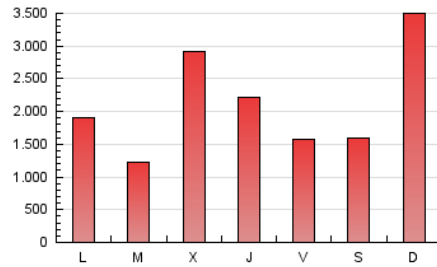

Navarra.com
 LA INFORMACIÓN NOTIENE PRECIO

1. Cifras totales y promedios (Nacional)

MES - AÑO	NAVEGADORES UNICOS	VISITAS	PAGINAS
Octubre - 2022	827.868	2.262.748	6.670.203
PROMEDIO DIARIO	60.336	72.992	215.168
PROMEDIO LUNES-VIERNES	60.215	72.790	196.316
PROMEDIO SABADO-DOMINGO	60.592	73.415	254.758
PAGINAS / VISITAS	2,95		
DURACION MEDIA VISITAS	0:01:04		
DURACION MEDIA PAGINAS	0:00:32		

2. Secciones (Nacional)

	PAGINAS	%
HOME	415.294	6.23 %
RESTO	6.254.909	93.77 %

3. Por día del mes (Nacional)

Día	N. únicos	Visitas	Páginas	Día	N. únicos	Visitas	Páginas	Día	N. únicos	Visitas	Páginas
1	46.033	53.127	154.719	11	54.086	65.328	137.452	21	54.940	66.972	167.932
2	52.395	63.547	170.133	12	54.989	67.652	708.730	22	51.077	62.316	111.126
3	48.531	58.609	174.808	13	46.123	55.865	355.291	23	62.390	75.916	139.683
4	49.512	61.569	150.553	14	45.802	55.067	136.258	24	55.104	65.881	124.620
5	49.384	62.021	139.997	15	45.486	55.328	111.758	25	65.364	78.744	117.770
6	85.539	103.730	179.333	16	55.635	71.879	131.590	26	80.715	92.808	137.461
7	108.708	135.152	218.852	17	50.002	61.883	106.650	27	74.141	88.288	125.924
8	75.068	86.839	316.239	18	40.998	49.809	83.178	28	63.993	75.906	108.919
9	74.493	90.056	721.401	19	59.568	71.158	182.536	29	61.923	73.572	104.295
10	61.584	71.798	265.904	20	62.434	77.660	223.229	30	81.415	101.573	586.632
								31	52.991	62.695	277.230

4. Gráficas (Nacional)

4.1 Por día de la semana (promedio)

N. únicos / Visitas (x 100)

Páginas (x 100)

4.2 Por franja horaria (promedio)

Visitas_ (x 1000)

Páginas (x 1000)

4.3 Por meses