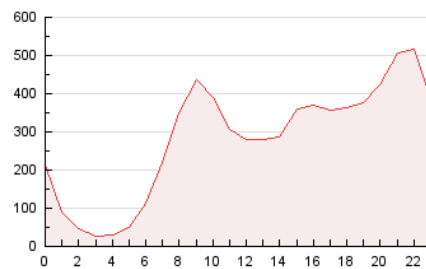

2. Secciones (Nacional e Internacional)

	PAGINAS	%
HOME	421.634	6.22 %
RESTO	6.359.780	93.78 %

3. Por día del mes (Nacional e Internacional)

Día	N. únicos	Visitas	Páginas	Día	N. únicos	Visitas	Páginas	Día	N. únicos	Visitas	Páginas
1	47.479	54.556	158.553	11	55.785	67.171	140.250	21	56.383	68.510	170.705
2	53.791	65.167	173.586	12	56.629	69.559	715.338	22	52.812	64.018	113.710
3	50.051	60.130	179.271	13	47.579	57.581	360.401	23	64.021	77.665	142.112
4	50.926	62.899	153.676	14	47.288	56.705	139.351	24	56.638	67.681	127.426
5	50.848	63.512	142.747	15	47.048	57.079	114.469	25	66.852	80.503	120.433
6	87.667	106.133	183.666	16	57.163	73.516	134.298	26	82.675	94.851	140.216
7	111.218	137.894	222.777	17	51.729	63.815	109.601	27	75.898	90.381	128.783
8	76.646	88.834	320.815	18	42.575	51.435	85.914	28	65.707	77.744	111.580
9	76.728	92.298	727.852	19	61.139	72.916	185.946	29	63.799	75.366	106.564
10	63.519	73.847	271.156	20	63.898	79.416	227.303	30	83.021	103.711	591.655
								31	54.948	64.523	281.260

4. Gráficas (Nacional e Internacional)

4.1 Por día de la semana (promedio)

N. únicos / Visitas (x 100)

Páginas (x 100)

4.2 Por franja horaria (promedio)

Visitas__ (x 1000)

Páginas (x 1000)

4.3 Por meses