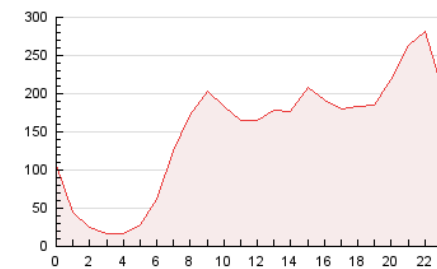

2. Secciones (Nacional e Internacional)

	PAGINAS	%
HOME	378.399	10.55 %
RESTO	3.208.454	89.45 %

3. Por día del mes (Nacional e Internacional)

Día	N. únicos	Visitas	Páginas	Día	N. únicos	Visitas	Páginas	Día	N. únicos	Visitas	Páginas
1	40.388	47.948	68.046	11	44.754	55.775	99.562	21	49.290	57.958	83.287
2	40.322	48.164	114.760	12	44.926	54.517	153.734	22	37.308	44.596	66.699
3	56.220	67.880	150.380	13	41.482	50.382	219.263	23	37.272	44.798	189.270
4	42.785	51.765	93.071	14	56.989	65.551	121.581	24	48.850	59.998	403.968
5	44.342	54.118	86.357	15	39.164	48.133	78.984	25	53.795	66.583	325.658
6	38.074	45.417	67.568	16	37.699	45.310	69.183	26	44.929	53.135	144.514
7	29.577	36.899	56.718	17	61.714	72.625	124.088	27	55.531	62.375	105.466
8	37.936	45.645	69.476	18	41.689	51.507	84.934	28	47.436	55.631	87.997
9	37.526	43.448	60.787	19	41.972	49.619	69.266	29	47.847	58.028	90.716
10	36.384	43.917	84.638	20	48.475	56.543	76.884	30	36.043	42.806	69.078
								31	38.085	45.705	70.920

4. Gráficas (Nacional e Internacional)

4.1 Por día de la semana (promedio)

N. únicos / Visitas (x 100)

Páginas (x 100)

4.2 Por franja horaria (promedio)

Visitas_ (x 1000)

Páginas (x 1000)

4.3 Por meses