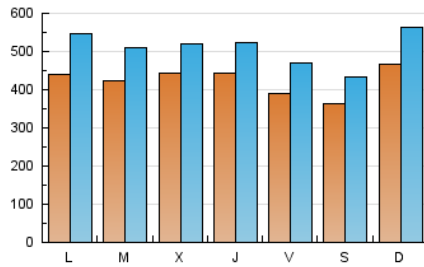

Navarra.com
 LA INFORMACIÓN NOTIENE PRECIO

1. Cifras totales y promedios (Nacional)

MES - AÑO	NAVEGADORES UNICOS	VISITAS	PAGINAS
Octubre - 2021	658.995	1.574.554	3.509.076
PROMEDIO DIARIO	42.249	50.792	113.196
PROMEDIO LUNES-VIERNES	42.601	51.252	104.658
PROMEDIO SABADO-DOMINGO	41.510	49.827	131.127
PAGINAS / VISITAS	2,23		
DURACION MEDIA VISITAS	0:01:08		
DURACION MEDIA PAGINAS	0:00:51		

2. Secciones (Nacional)

	PAGINAS	%
HOME	372.840	10.63 %
RESTO	3.136.236	89.37 %

3. Por día del mes (Nacional)

Día	N. únicos	Visitas	Páginas	Día	N. únicos	Visitas	Páginas	Día	N. únicos	Visitas	Páginas
1	39.024	46.616	66.233	11	43.188	53.923	97.422	21	47.588	56.113	81.530
2	39.075	46.722	112.720	12	43.000	52.665	151.302	22	35.070	42.197	64.500
3	54.810	66.416	148.638	13	39.864	48.773	214.999	23	35.644	42.904	185.547
4	41.233	50.178	91.096	14	55.457	63.893	118.753	24	47.387	58.367	396.703
5	42.812	52.552	84.769	15	37.694	46.544	77.135	25	52.033	64.749	318.358
6	36.815	44.051	66.100	16	36.412	43.866	67.363	26	43.390	51.566	139.972
7	28.360	35.616	55.240	17	60.002	70.894	121.928	27	53.757	60.696	102.813
8	36.538	44.117	67.778	18	39.897	49.667	82.800	28	45.728	53.688	85.212
9	36.053	41.962	59.274	19	40.251	47.736	67.816	29	46.158	56.185	88.601
10	34.974	42.285	83.038	20	46.758	54.762	75.379	30	34.449	41.059	67.125
								31	36.294	43.792	68.932

4. Gráficas (Nacional)

4.1 Por día de la semana (promedio)

N. únicos / Visitas (x 100)

Páginas (x 100)

4.2 Por franja horaria (promedio)

Visitas_ (x 1000)

Páginas (x 1000)

4.3 Por meses