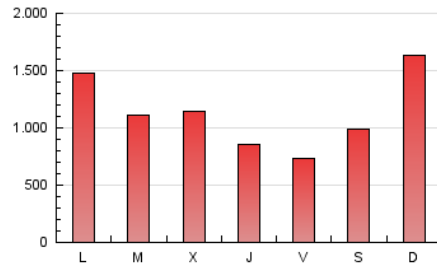

Navarra.com
 LA INFORMACIÓN NOTIENE PRECIO

1. Cifras totales y promedios (Nacional)

MES - AÑO	NAVEGADORES UNICOS	VISITAS	PAGINAS
Octubre - 2021	658.995	1.574.554	3.509.076
PROMEDIO DIARIO	42.249	50.792	113.196
PROMEDIO LUNES-VIERNES	42.601	51.252	104.658
PROMEDIO SABADO-DOMINGO	41.510	49.827	131.127
PAGINAS / VISITAS	2,23		
DURACION MEDIA VISITAS	0:01:08		
DURACION MEDIA PAGINAS	0:00:51		

2. Secciones (Nacional)

	PAGINAS	%
HOME	372.840	10.63 %
RESTO	3.136.236	89.37 %

3. Por día del mes (Nacional)

Día	N. únicos	Visitas	Páginas	Día	N. únicos	Visitas	Páginas	Día	N. únicos	Visitas	Páginas
1	39.024	46.616	66.233	11	43.188	53.923	97.422	21	47.588	56.113	81.530
2	39.075	46.722	112.720	12	43.000	52.665	151.302	22	35.070	42.197	64.500
3	54.810	66.416	148.638	13	39.864	48.773	214.999	23	35.644	42.904	185.547
4	41.233	50.178	91.096	14	55.457	63.893	118.753	24	47.387	58.367	396.703
5	42.812	52.552	84.769	15	37.694	46.544	77.135	25	52.033	64.749	318.358
6	36.815	44.051	66.100	16	36.412	43.866	67.363	26	43.390	51.566	139.972
7	28.360	35.616	55.240	17	60.002	70.894	121.928	27	53.757	60.696	102.813
8	36.538	44.117	67.778	18	39.897	49.667	82.800	28	45.728	53.688	85.212
9	36.053	41.962	59.274	19	40.251	47.736	67.816	29	46.158	56.185	88.601
10	34.974	42.285	83.038	20	46.758	54.762	75.379	30	34.449	41.059	67.125
								31	36.294	43.792	68.932

4. Gráficas (Nacional)

4.1 Por día de la semana (promedio)

N. únicos / Visitas (x 100)

Páginas (x 100)

4.2 Por franja horaria (promedio)

Visitas_ (x 1000)

Páginas (x 1000)

4.3 Por meses