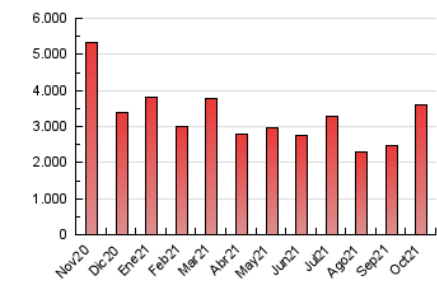

Páginas (x 1000)