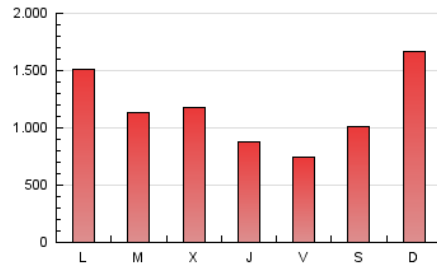

Navarra.com
LA INFORMACIÓN NOTIENE PRECIO

1. Cifras totales y promedios (Nacional e Internacional)

MES - AÑO	NAVEGADORES UNICOS	VISITAS	PAGINAS
Octubre - 2021	704.366	1.626.776	3.586.853
PROMEDIO DIARIO	43.832	52.477	115.705
PROMEDIO LUNES-VIERNES	44.223	52.958	107.132
PROMEDIO SABADO-DOMINGO	43.012	51.465	133.707
PAGINAS / VISITAS	2,20		
DURACION MEDIA VISITAS	0:01:08		
DURACION MEDIA PAGINAS	0:00:51		

2. Secciones (Nacional e Internacional)

	PAGINAS	%
HOME	378.399	10.55 %
RESTO	3.208.454	89.45 %

3. Por día del mes (Nacional e Internacional)

Día	N. únicos	Visitas	Páginas	Día	N. únicos	Visitas	Páginas	Día	N. únicos	Visitas	Páginas
1	40.388	47.948	68.046	11	44.754	55.775	99.562	21	49.290	57.958	83.287
2	40.322	48.164	114.760	12	44.926	54.517	153.734	22	37.308	44.596	66.699
3	56.220	67.880	150.380	13	41.482	50.382	219.263	23	37.272	44.798	189.270
4	42.785	51.765	93.071	14	56.989	65.551	121.581	24	48.850	59.998	403.968
5	44.342	54.118	86.357	15	39.164	48.133	78.984	25	53.795	66.583	325.658
6	38.074	45.417	67.568	16	37.699	45.310	69.183	26	44.929	53.135	144.514
7	29.577	36.899	56.718	17	61.714	72.625	124.088	27	55.531	62.375	105.466
8	37.936	45.645	69.476	18	41.689	51.507	84.934	28	47.436	55.631	87.997
9	37.526	43.448	60.787	19	41.972	49.619	69.266	29	47.847	58.028	90.716
10	36.384	43.917	84.638	20	48.475	56.543	76.884	30	36.043	42.806	69.078
								31	38.085	45.705	70.920

4. Gráficas (Nacional e Internacional)

4.1 Por día de la semana (promedio)

N. únicos / Visitas (x 100)

Páginas (x 100)

4.2 Por franja horaria (promedio)

Visitas_ (x 1000)

Páginas (x 1000)

4.3 Por meses