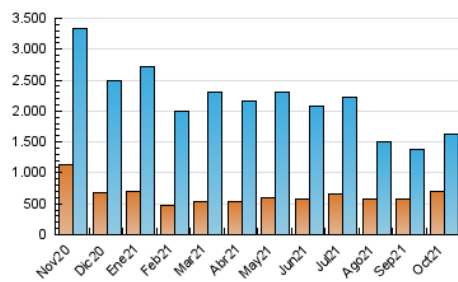

4.3 Por meses

N. únicos / Visitas (x 1000)