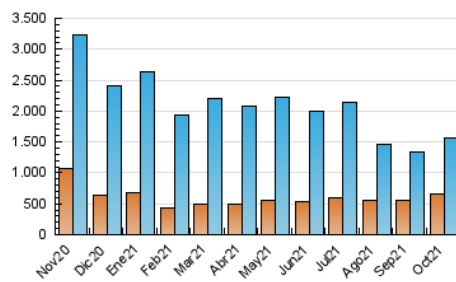

4.3 Por meses

N. únicos / Visitas (x 1000)