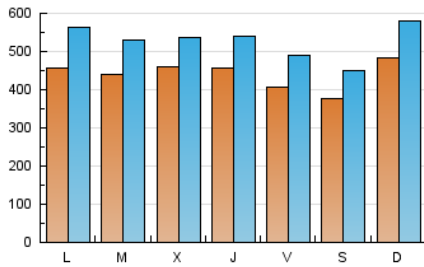

Navarra.com
LA INFORMACIÓN NOTIENE PRECIO

1. Cifras totales y promedios (Nacional e Internacional)

MES - AÑO	NAVEGADORES UNICOS	VISITAS	PAGINAS
Octubre - 2021	704.366	1.626.776	3.586.853
PROMEDIO DIARIO	43.832	52.477	115.705
PROMEDIO LUNES-VIERNES	44.223	52.958	107.132
PROMEDIO SABADO-DOMINGO	43.012	51.465	133.707
PAGINAS / VISITAS	2,20		
DURACION MEDIA VISITAS	0:01:08		
DURACION MEDIA PAGINAS	0:00:51		

2. Secciones (Nacional e Internacional)

	PAGINAS	%
HOME	378.399	10.55 %
RESTO	3.208.454	89.45 %

3. Por día del mes (Nacional e Internacional)

Día	N. únicos	Visitas	Páginas	Día	N. únicos	Visitas	Páginas	Día	N. únicos	Visitas	Páginas
1	40.388	47.948	68.046	11	44.754	55.775	99.562	21	49.290	57.958	83.287
2	40.322	48.164	114.760	12	44.926	54.517	153.734	22	37.308	44.596	66.699
3	56.220	67.880	150.380	13	41.482	50.382	219.263	23	37.272	44.798	189.270
4	42.785	51.765	93.071	14	56.989	65.551	121.581	24	48.850	59.998	403.968
5	44.342	54.118	86.357	15	39.164	48.133	78.984	25	53.795	66.583	325.658
6	38.074	45.417	67.568	16	37.699	45.310	69.183	26	44.929	53.135	144.514
7	29.577	36.899	56.718	17	61.714	72.625	124.088	27	55.531	62.375	105.466
8	37.936	45.645	69.476	18	41.689	51.507	84.934	28	47.436	55.631	87.997
9	37.526	43.448	60.787	19	41.972	49.619	69.266	29	47.847	58.028	90.716
10	36.384	43.917	84.638	20	48.475	56.543	76.884	30	36.043	42.806	69.078
								31	38.085	45.705	70.920

4. Gráficas (Nacional e Internacional)

4.1 Por día de la semana (promedio)

N. únicos / Visitas (x 100)

Páginas (x 100)

4.2 Por franja horaria (promedio)

Visitas_ (x 1000)

Páginas (x 1000)

4.3 Por meses