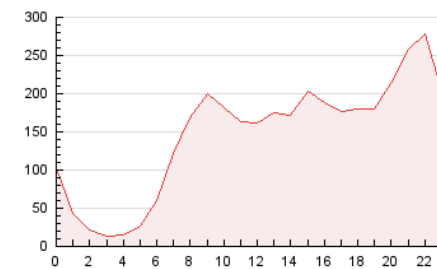

2. Secciones (Nacional)

	PAGINAS	%
HOME	372.840	10.63 %
RESTO	3.136.236	89.37 %

3. Por día del mes (Nacional)

Día	N. únicos	Visitas	Páginas	Día	N. únicos	Visitas	Páginas	Día	N. únicos	Visitas	Páginas
1	39.024	46.616	66.233	11	43.188	53.923	97.422	21	47.588	56.113	81.530
2	39.075	46.722	112.720	12	43.000	52.665	151.302	22	35.070	42.197	64.500
3	54.810	66.416	148.638	13	39.864	48.773	214.999	23	35.644	42.904	185.547
4	41.233	50.178	91.096	14	55.457	63.893	118.753	24	47.387	58.367	396.703
5	42.812	52.552	84.769	15	37.694	46.544	77.135	25	52.033	64.749	318.358
6	36.815	44.051	66.100	16	36.412	43.866	67.363	26	43.390	51.566	139.972
7	28.360	35.616	55.240	17	60.002	70.894	121.928	27	53.757	60.696	102.813
8	36.538	44.117	67.778	18	39.897	49.667	82.800	28	45.728	53.688	85.212
9	36.053	41.962	59.274	19	40.251	47.736	67.816	29	46.158	56.185	88.601
10	34.974	42.285	83.038	20	46.758	54.762	75.379	30	34.449	41.059	67.125
								31	36.294	43.792	68.932

4. Gráficas (Nacional)

4.1 Por día de la semana (promedio)

N. únicos / Visitas (x 100)

Páginas (x 100)

4.2 Por franja horaria (promedio)

Visitas_ (x 1000)

Páginas (x 1000)

4.3 Por meses