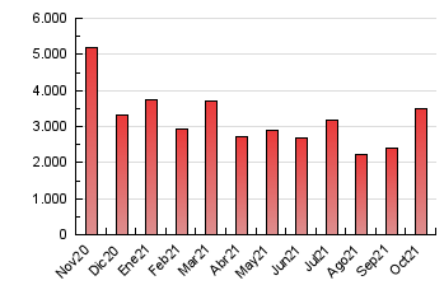

2. Secciones (Nacional)

	PAGINAS	%
HOME	372.840	10.63 %
RESTO	3.136.236	89.37 %

3. Por día del mes (Nacional)

Día	N. únicos	Visitas	Páginas	Día	N. únicos	Visitas	Páginas	Día	N. únicos	Visitas	Páginas
1	39.024	46.616	66.233	11	43.188	53.923	97.422	21	47.588	56.113	81.530
2	39.075	46.722	112.720	12	43.000	52.665	151.302	22	35.070	42.197	64.500
3	54.810	66.416	148.638	13	39.864	48.773	214.999	23	35.644	42.904	185.547
4	41.233	50.178	91.096	14	55.457	63.893	118.753	24	47.387	58.367	396.703
5	42.812	52.552	84.769	15	37.694	46.544	77.135	25	52.033	64.749	318.358
6	36.815	44.051	66.100	16	36.412	43.866	67.363	26	43.390	51.566	139.972
7	28.360	35.616	55.240	17	60.002	70.894	121.928	27	53.757	60.696	102.813
8	36.538	44.117	67.778	18	39.897	49.667	82.800	28	45.728	53.688	85.212
9	36.053	41.962	59.274	19	40.251	47.736	67.816	29	46.158	56.185	88.601
10	34.974	42.285	83.038	20	46.758	54.762	75.379	30	34.449	41.059	67.125
								31	36.294	43.792	68.932

4. Gráficas (Nacional)

4.1 Por día de la semana (promedio)

N. únicos / Visitas (x 100)

Páginas (x 100)

4.2 Por franja horaria (promedio)

Visitas_ (x 1000)

Páginas (x 1000)

4.3 Por meses

N. únicos / Visitas (x 1000)

Páginas (x 1000)

5. Observaciones

Este Medio Electrónico de Comunicación ha sido medido por la herramienta Google Analytics de Google

6. Definiciones básicas (Para más información ver Normas Técnicas para el Control de los Medios Electrónicos de Comunicación)

Visita:

Una secuencia ininterrumpida de páginas servidas a un usuario válido. Si dicho usuario no realiza peticiones de páginas en un periodo de tiempo (30 min) la siguiente petición constituirá el inicio de una nueva visita.