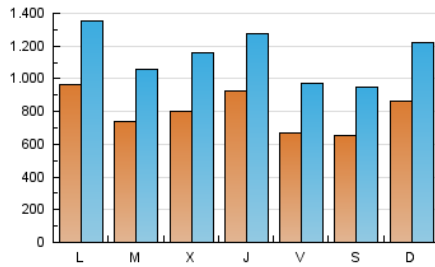

2. Secciones (Nacional e Internacional)

	PAGINAS	%
HOME	851.660	15.58 %
RESTO	4.613.147	84.42 %

3. Por día del mes (Nacional e Internacional)

Día	N. únicos	Visitas	Páginas	Día	N. únicos	Visitas	Páginas	Día	N. únicos	Visitas	Páginas
1	160.523	205.411	289.187	11	70.621	105.813	198.817	21	104.736	153.226	246.146
2	73.041	102.808	149.583	12	95.618	131.355	346.273	22	109.947	152.868	260.809
3	64.856	92.093	129.311	13	86.084	116.689	223.668	23	67.494	101.857	167.172
4	65.326	91.692	137.636	14	72.683	106.645	168.436	24	79.929	115.233	180.607
5	76.710	105.186	152.858	15	60.350	88.003	131.808	25	100.057	145.706	219.458
6	62.114	86.599	125.254	16	55.852	84.460	126.097	26	77.949	116.527	176.746
7	56.244	80.717	113.975	17	60.873	88.607	127.195	27	75.248	111.518	153.944
8	67.001	94.684	132.170	18	109.870	144.998	202.305	28	87.212	123.397	174.437
9	71.015	101.191	128.647	19	136.592	187.306	290.165	29	65.192	95.480	140.542
10	61.238	88.640	143.843	20	73.030	108.461	164.765	30	67.539	97.336	144.304
								31	61.221	89.223	118.649

4. Gráficas (Nacional e Internacional)

4.1 Por día de la semana (promedio)

N. únicos / Visitas (x 100)

Páginas (x 100)

4.2 Por franja horaria (promedio)

Visitas (x 1000)

Páginas (x 1000)

4.3 Por meses