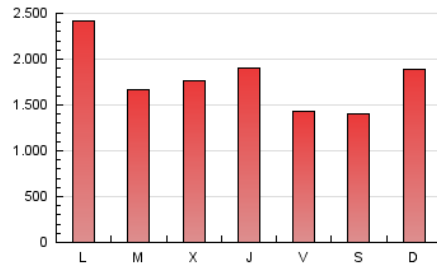

2. Secciones (Nacional e Internacional)

	PAGINAS	%
HOME	851.660	15.58 %
RESTO	4.613.147	84.42 %

3. Por día del mes (Nacional e Internacional)

Día	N. únicos	Visitas	Páginas	Día	N. únicos	Visitas	Páginas	Día	N. únicos	Visitas	Páginas
1	160.523	205.411	289.187	11	70.621	105.813	198.817	21	104.736	153.226	246.146
2	73.041	102.808	149.583	12	95.618	131.355	346.273	22	109.947	152.868	260.809
3	64.856	92.093	129.311	13	86.084	116.689	223.668	23	67.494	101.857	167.172
4	65.326	91.692	137.636	14	72.683	106.645	168.436	24	79.929	115.233	180.607
5	76.710	105.186	152.858	15	60.350	88.003	131.808	25	100.057	145.706	219.458
6	62.114	86.599	125.254	16	55.852	84.460	126.097	26	77.949	116.527	176.746
7	56.244	80.717	113.975	17	60.873	88.607	127.195	27	75.248	111.518	153.944
8	67.001	94.684	132.170	18	109.870	144.998	202.305	28	87.212	123.397	174.437
9	71.015	101.191	128.647	19	136.592	187.306	290.165	29	65.192	95.480	140.542
10	61.238	88.640	143.843	20	73.030	108.461	164.765	30	67.539	97.336	144.304
								31	61.221	89.223	118.649

4. Gráficas (Nacional e Internacional)

4.1 Por día de la semana (promedio)

N. únicos / Visitas (x 100)

Páginas (x 100)

4.2 Por franja horaria (promedio)

Visitas (x 1000)

Páginas (x 1000)

4.3 Por meses