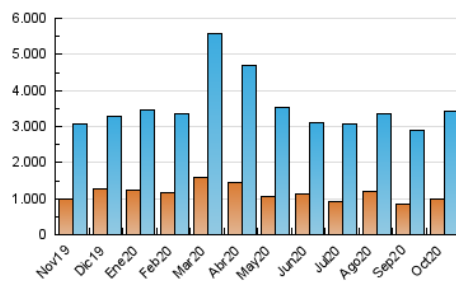

2. Secciones (Nacional)

	PAGINAS	%
HOME	839.981	15.70 %
RESTO	4.509.245	84.30 %

3. Por día del mes (Nacional)

Día	N. únicos	Visitas	Páginas	Día	N. únicos	Visitas	Páginas	Día	N. únicos	Visitas	Páginas
1	155.671	199.352	281.659	11	68.273	102.642	195.098	21	102.122	149.646	241.762
2	70.709	99.540	146.039	12	93.214	127.882	341.344	22	106.966	149.320	256.569
3	62.538	89.165	126.667	13	83.145	113.001	218.655	23	65.322	98.735	163.641
4	63.085	88.947	134.769	14	69.965	103.069	164.191	24	77.776	112.207	177.398
5	74.361	102.074	149.508	15	58.053	84.926	128.452	25	97.447	142.184	215.996
6	59.730	83.652	122.020	16	53.886	81.648	122.975	26	75.617	113.226	172.726
7	54.049	77.877	111.031	17	58.661	85.850	124.710	27	72.952	108.189	150.111
8	64.879	91.730	129.002	18	107.122	141.483	198.903	28	84.657	119.957	170.695
9	68.831	98.142	125.762	19	132.603	181.983	283.672	29	62.813	92.375	137.244
10	59.000	85.743	141.248	20	70.492	104.665	160.754	30	64.728	94.048	140.790
								31	58.943	86.207	115.835

4. Gráficas (Nacional)

4.1 Por día de la semana (promedio)

N. únicos / Visitas (x 100)

Páginas (x 100)

4.2 Por franja horaria (promedio)

Visitas (x 1000)

Páginas (x 1000)

4.3 Por meses

N. únicos / Visitas (x 1000)

Páginas (x 1000)

5. Observaciones

Este Medio Electrónico de Comunicación ha sido medido por la herramienta Google Analytics de Google

6. Definiciones básicas (Para más información ver Normas Técnicas para el Control de los Medios Electrónicos de Comunicación)

Visita:

Una secuencia ininterrumpida de páginas servidas a un usuario válido. Si dicho usuario no realiza peticiones de páginas en un periodo de tiempo (30 min) la siguiente petición constituirá el inicio de una nueva visita.