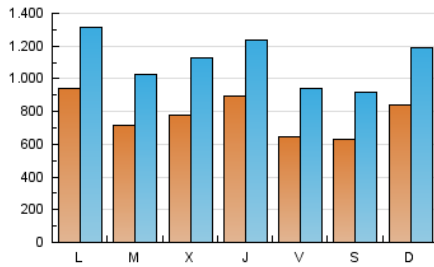

2. Secciones (Nacional)

	PAGINAS	%
HOME	839.981	15.70 %
RESTO	4.509.245	84.30 %

3. Por día del mes (Nacional)

Día	N. únicos	Visitas	Páginas	Día	N. únicos	Visitas	Páginas	Día	N. únicos	Visitas	Páginas
1	155.671	199.352	281.659	11	68.273	102.642	195.098	21	102.122	149.646	241.762
2	70.709	99.540	146.039	12	93.214	127.882	341.344	22	106.966	149.320	256.569
3	62.538	89.165	126.667	13	83.145	113.001	218.655	23	65.322	98.735	163.641
4	63.085	88.947	134.769	14	69.965	103.069	164.191	24	77.776	112.207	177.398
5	74.361	102.074	149.508	15	58.053	84.926	128.452	25	97.447	142.184	215.996
6	59.730	83.652	122.020	16	53.886	81.648	122.975	26	75.617	113.226	172.726
7	54.049	77.877	111.031	17	58.661	85.850	124.710	27	72.952	108.189	150.111
8	64.879	91.730	129.002	18	107.122	141.483	198.903	28	84.657	119.957	170.695
9	68.831	98.142	125.762	19	132.603	181.983	283.672	29	62.813	92.375	137.244
10	59.000	85.743	141.248	20	70.492	104.665	160.754	30	64.728	94.048	140.790
								31	58.943	86.207	115.835

4. Gráficas (Nacional)

4.1 Por día de la semana (promedio)

N. únicos / Visitas (x 100)

Páginas (x 100)

4.2 Por franja horaria (promedio)

Visitas (x 1000)

Páginas (x 1000)

4.3 Por meses