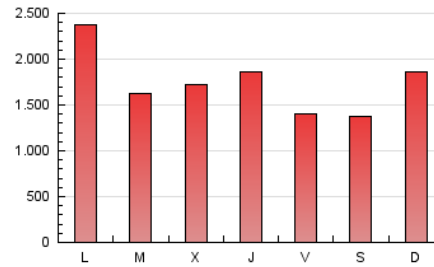

Navarra.com
 LA INFORMACIÓN NOTIENE PRECIO

1. Cifras totales y promedios (Nacional)

MES - AÑO	NAVEGADORES UNICOS	VISITAS	PAGINAS
Octubre - 2020	981.437	3.409.465	5.349.226
PROMEDIO DIARIO	77.342	109.983	172.556
PROMEDIO LUNES-VIERNES	79.308	112.502	178.118
PROMEDIO SABADO-DOMINGO	72.538	103.825	158.958
PAGINAS / VISITAS	1,57		
DURACION MEDIA VISITAS	0:02:57		
DURACION MEDIA PAGINAS	0:03:46		

2. Secciones (Nacional)

	PAGINAS	%
HOME	839.981	15.70 %
RESTO	4.509.245	84.30 %

3. Por día del mes (Nacional)

Día	N. únicos	Visitas	Páginas	Día	N. únicos	Visitas	Páginas	Día	N. únicos	Visitas	Páginas
1	155.671	199.352	281.659	11	68.273	102.642	195.098	21	102.122	149.646	241.762
2	70.709	99.540	146.039	12	93.214	127.882	341.344	22	106.966	149.320	256.569
3	62.538	89.165	126.667	13	83.145	113.001	218.655	23	65.322	98.735	163.641
4	63.085	88.947	134.769	14	69.965	103.069	164.191	24	77.776	112.207	177.398
5	74.361	102.074	149.508	15	58.053	84.926	128.452	25	97.447	142.184	215.996
6	59.730	83.652	122.020	16	53.886	81.648	122.975	26	75.617	113.226	172.726
7	54.049	77.877	111.031	17	58.661	85.850	124.710	27	72.952	108.189	150.111
8	64.879	91.730	129.002	18	107.122	141.483	198.903	28	84.657	119.957	170.695
9	68.831	98.142	125.762	19	132.603	181.983	283.672	29	62.813	92.375	137.244
10	59.000	85.743	141.248	20	70.492	104.665	160.754	30	64.728	94.048	140.790
								31	58.943	86.207	115.835

4. Gráficas (Nacional)

4.1 Por día de la semana (promedio)

N. únicos / Visitas (x 100)

Páginas (x 100)

4.2 Por franja horaria (promedio)

Visitas (x 1000)

Páginas (x 1000)

4.3 Por meses