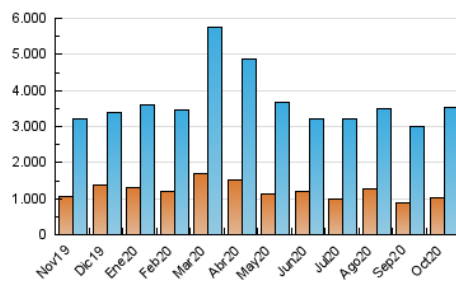

4.3 Por meses

N. únicos / Visitas (x 1000)