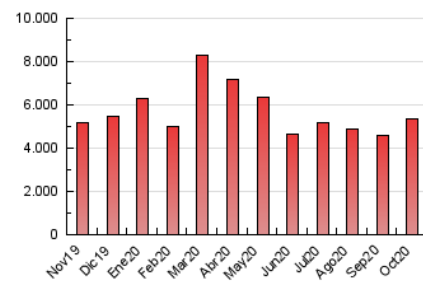

2. Secciones (Nacional)

	PAGINAS	%
HOME	839.981	15.70 %
RESTO	4.509.245	84.30 %

3. Por día del mes (Nacional)

Día	N. únicos	Visitas	Páginas	Día	N. únicos	Visitas	Páginas	Día	N. únicos	Visitas	Páginas
1	155.671	199.352	281.659	11	68.273	102.642	195.098	21	102.122	149.646	241.762
2	70.709	99.540	146.039	12	93.214	127.882	341.344	22	106.966	149.320	256.569
3	62.538	89.165	126.667	13	83.145	113.001	218.655	23	65.322	98.735	163.641
4	63.085	88.947	134.769	14	69.965	103.069	164.191	24	77.776	112.207	177.398
5	74.361	102.074	149.508	15	58.053	84.926	128.452	25	97.447	142.184	215.996
6	59.730	83.652	122.020	16	53.886	81.648	122.975	26	75.617	113.226	172.726
7	54.049	77.877	111.031	17	58.661	85.850	124.710	27	72.952	108.189	150.111
8	64.879	91.730	129.002	18	107.122	141.483	198.903	28	84.657	119.957	170.695
9	68.831	98.142	125.762	19	132.603	181.983	283.672	29	62.813	92.375	137.244
10	59.000	85.743	141.248	20	70.492	104.665	160.754	30	64.728	94.048	140.790
								31	58.943	86.207	115.835

4. Gráficas (Nacional)

4.1 Por día de la semana (promedio)

N. únicos / Visitas (x 100)

Páginas (x 100)

4.2 Por franja horaria (promedio)

Visitas (x 1000)

Páginas (x 1000)

4.3 Por meses

N. únicos / Visitas (x 1000)

Páginas (x 1000)

5. Observaciones

Este Medio Electrónico de Comunicación ha sido medido por la herramienta Google Analytics de Google

6. Definiciones básicas (Para más información ver Normas Técnicas para el Control de los Medios Electrónicos de Comunicación)

Visita:

Una secuencia ininterrumpida de páginas servidas a un usuario válido. Si dicho usuario no realiza peticiones de páginas en un periodo de tiempo (30 min) la siguiente petición constituirá el inicio de una nueva visita.