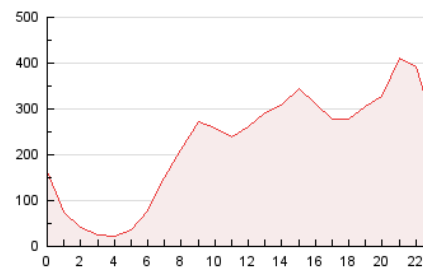

2. Secciones (Nacional)

	PAGINAS	%
HOME	839.981	15.70 %
RESTO	4.509.245	84.30 %

3. Por día del mes (Nacional)

Día	N. únicos	Visitas	Páginas	Día	N. únicos	Visitas	Páginas	Día	N. únicos	Visitas	Páginas
1	155.671	199.352	281.659	11	68.273	102.642	195.098	21	102.122	149.646	241.762
2	70.709	99.540	146.039	12	93.214	127.882	341.344	22	106.966	149.320	256.569
3	62.538	89.165	126.667	13	83.145	113.001	218.655	23	65.322	98.735	163.641
4	63.085	88.947	134.769	14	69.965	103.069	164.191	24	77.776	112.207	177.398
5	74.361	102.074	149.508	15	58.053	84.926	128.452	25	97.447	142.184	215.996
6	59.730	83.652	122.020	16	53.886	81.648	122.975	26	75.617	113.226	172.726
7	54.049	77.877	111.031	17	58.661	85.850	124.710	27	72.952	108.189	150.111
8	64.879	91.730	129.002	18	107.122	141.483	198.903	28	84.657	119.957	170.695
9	68.831	98.142	125.762	19	132.603	181.983	283.672	29	62.813	92.375	137.244
10	59.000	85.743	141.248	20	70.492	104.665	160.754	30	64.728	94.048	140.790
								31	58.943	86.207	115.835

4. Gráficas (Nacional)

4.1 Por día de la semana (promedio)

N. únicos / Visitas (x 100)

Páginas (x 100)

4.2 Por franja horaria (promedio)

Visitas (x 1000)

Páginas (x 1000)

4.3 Por meses