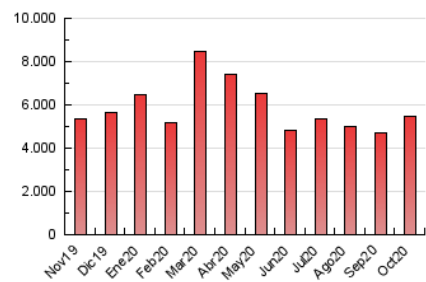

Páginas (x 1000)