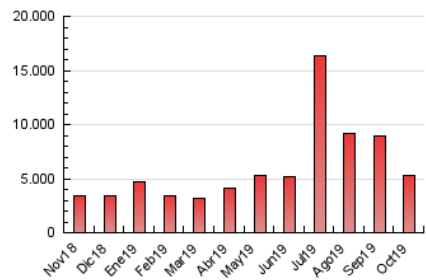

### 3. Por día del mes (Nacional e Internacional)

Día	N. únicos	Visitas	Páginas	Día	N. únicos	Visitas	Páginas	Día	N. únicos	Visitas	Páginas
1	79.362	101.044	155.560	11	73.235	93.398	128.804	21	60.844	80.339	96.738
2	86.669	109.820	164.891	12	77.028	94.299	150.068	22	74.967	98.298	120.595
3	85.681	106.664	150.271	13	134.628	159.338	234.177	23	88.397	107.386	135.588
4	87.838	109.053	177.921	14	116.929	148.170	193.428	24	74.558	96.210	123.658
5	107.180	134.519	203.382	15	110.957	136.246	182.707	25	107.785	132.499	257.455
6	145.404	176.758	263.359	16	69.704	90.727	118.898	26	62.022	81.863	191.051
7	99.721	125.059	172.339	17	70.971	95.787	123.422	27	75.827	98.257	540.917
8	95.017	118.545	154.877	18	72.237	95.151	115.387	28	79.577	100.813	289.576
9	76.016	96.324	130.676	19	53.422	74.821	84.730	29	63.762	82.423	127.722
10	103.882	126.796	175.333	20	69.334	92.204	100.164	30	73.588	91.223	127.490
								31	93.361	109.584	150.395

#### 4.1 Por día de la semana (promedio)

N. únicos / Visitas (x 100)

Páginas (x 100)

#### 4.2 Por franja horaria (promedio)

Visitas (x 1000)

Páginas (x 1000)

#### 4.3 Por meses

N. únicos / Visitas (x 1000)

Páginas (x 1000)