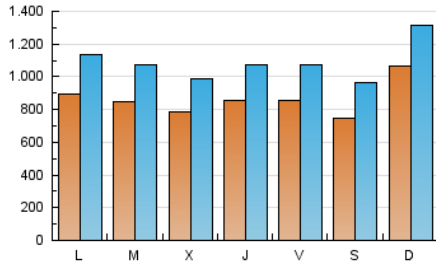

4. Gráficas (Nacional e Internacional)

4.1 Por día de la semana (promedio)

N. únicos / Visitas (x 100)