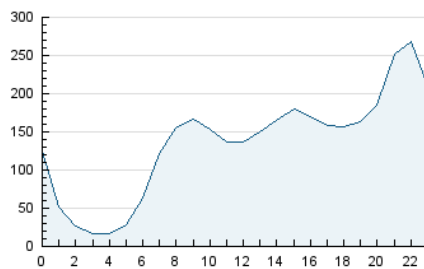

#### 3. Por día del mes (Nacional)

Día	N. únicos	Visitas	Páginas	Día	N. únicos	Visitas	Páginas	Día	N. únicos	Visitas	Páginas
1	76.898	97.713	151.166	11	70.569	90.067	125.161	21	58.724	77.280	93.810
2	83.824	106.484	160.928	12	74.429	91.100	146.430	22	72.510	94.915	117.378
3	83.135	103.383	146.393	13	131.058	155.098	229.265	23	86.063	104.097	132.294
4	84.885	105.634	173.634	14	113.554	143.424	188.295	24	71.940	92.648	120.132
5	104.425	130.843	198.946	15	107.055	131.709	177.676	25	104.714	128.812	252.723
6	142.005	172.710	258.413	16	66.850	86.975	115.134	26	60.075	78.970	187.392
7	96.641	121.162	167.229	17	68.426	92.125	119.414	27	73.494	95.156	535.884
8	92.444	115.093	150.655	18	69.694	91.635	112.197	28	76.664	97.291	282.927
9	73.457	93.006	127.009	19	51.405	71.681	82.186	29	61.457	79.345	123.686
10	100.879	123.112	170.915	20	67.286	89.006	97.448	30	71.070	87.964	123.482
								31	90.921	106.189	146.175

##### 4.1 Por día de la semana (promedio)

N. únicos / Visitas (x 100)

Páginas (x 100)

##### 4.2 Por franja horaria (promedio)

Visitas (x 1000)

Páginas (x 1000)