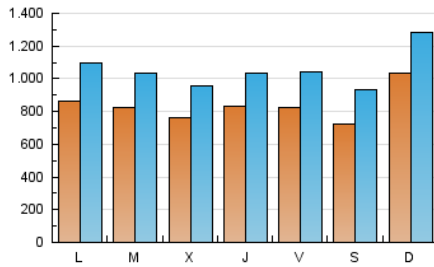

4. Gráficas (Nacional)

4.1 Por día de la semana (promedio)

N. únicos / Visitas (x 100)