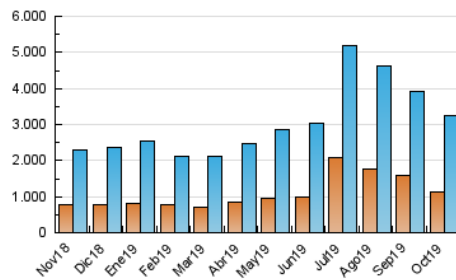

#### 3. Por día del mes (Nacional)

Día	N. únicos	Visitas	Páginas	Día	N. únicos	Visitas	Páginas	Día	N. únicos	Visitas	Páginas
1	76.898	97.713	151.166	11	70.569	90.067	125.161	21	58.724	77.280	93.810
2	83.824	106.484	160.928	12	74.429	91.100	146.430	22	72.510	94.915	117.378
3	83.135	103.383	146.393	13	131.058	155.098	229.265	23	86.063	104.097	132.294
4	84.885	105.634	173.634	14	113.554	143.424	188.295	24	71.940	92.648	120.132
5	104.425	130.843	198.946	15	107.055	131.709	177.676	25	104.714	128.812	252.723
6	142.005	172.710	258.413	16	66.850	86.975	115.134	26	60.075	78.970	187.392
7	96.641	121.162	167.229	17	68.426	92.125	119.414	27	73.494	95.156	535.884
8	92.444	115.093	150.655	18	69.694	91.635	112.197	28	76.664	97.291	282.927
9	73.457	93.006	127.009	19	51.405	71.681	82.186	29	61.457	79.345	123.686
10	100.879	123.112	170.915	20	67.286	89.006	97.448	30	71.070	87.964	123.482
								31	90.921	106.189	146.175

##### 4.1 Por día de la semana (promedio)

N. únicos / Visitas (x 100)

Páginas (x 100)

##### 4.2 Por franja horaria (promedio)

Visitas (x 1000)

Páginas (x 1000)

##### 4.3 Por meses

N. únicos / Visitas (x 1000)

Páginas (x 1000)