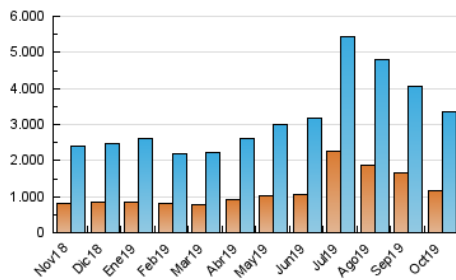

### 3. Por día del mes (Nacional e Internacional)

Día	N. únicos	Visitas	Páginas	Día	N. únicos	Visitas	Páginas	Día	N. únicos	Visitas	Páginas
1	79.362	101.044	155.560	11	73.235	93.398	128.804	21	60.844	80.339	96.738
2	86.669	109.820	164.891	12	77.028	94.299	150.068	22	74.967	98.298	120.595
3	85.681	106.664	150.271	13	134.628	159.338	234.177	23	88.397	107.386	135.588
4	87.838	109.053	177.921	14	116.929	148.170	193.428	24	74.558	96.210	123.658
5	107.180	134.519	203.382	15	110.957	136.246	182.707	25	107.785	132.499	257.455
6	145.404	176.758	263.359	16	69.704	90.727	118.898	26	62.022	81.863	191.051
7	99.721	125.059	172.339	17	70.971	95.787	123.422	27	75.827	98.257	540.917
8	95.017	118.545	154.877	18	72.237	95.151	115.387	28	79.577	100.813	289.576
9	76.016	96.324	130.676	19	53.422	74.821	84.730	29	63.762	82.423	127.722
10	103.882	126.796	175.333	20	69.334	92.204	100.164	30	73.588	91.223	127.490
								31	93.361	109.584	150.395

#### 4.1 Por día de la semana (promedio)

N. únicos / Visitas (x 100)

Páginas (x 100)

#### 4.2 Por franja horaria (promedio)

Visitas (x 1000)

Páginas (x 1000)

#### 4.3 Por meses

N. únicos / Visitas (x 1000)

Páginas (x 1000)