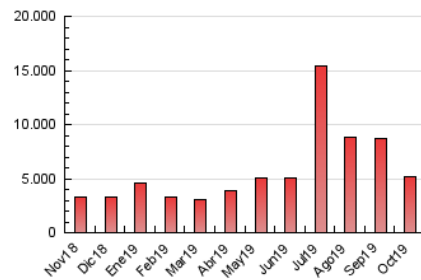

#### 3. Por día del mes (Nacional)

Día	N. únicos	Visitas	Páginas	Día	N. únicos	Visitas	Páginas	Día	N. únicos	Visitas	Páginas
1	76.898	97.713	151.166	11	70.569	90.067	125.161	21	58.724	77.280	93.810
2	83.824	106.484	160.928	12	74.429	91.100	146.430	22	72.510	94.915	117.378
3	83.135	103.383	146.393	13	131.058	155.098	229.265	23	86.063	104.097	132.294
4	84.885	105.634	173.634	14	113.554	143.424	188.295	24	71.940	92.648	120.132
5	104.425	130.843	198.946	15	107.055	131.709	177.676	25	104.714	128.812	252.723
6	142.005	172.710	258.413	16	66.850	86.975	115.134	26	60.075	78.970	187.392
7	96.641	121.162	167.229	17	68.426	92.125	119.414	27	73.494	95.156	535.884
8	92.444	115.093	150.655	18	69.694	91.635	112.197	28	76.664	97.291	282.927
9	73.457	93.006	127.009	19	51.405	71.681	82.186	29	61.457	79.345	123.686
10	100.879	123.112	170.915	20	67.286	89.006	97.448	30	71.070	87.964	123.482
								31	90.921	106.189	146.175

##### 4.1 Por día de la semana (promedio)

N. únicos / Visitas (x 100)

Páginas (x 100)

##### 4.2 Por franja horaria (promedio)

Visitas (x 1000)

Páginas (x 1000)

##### 4.3 Por meses

N. únicos / Visitas (x 1000)

Páginas (x 1000)