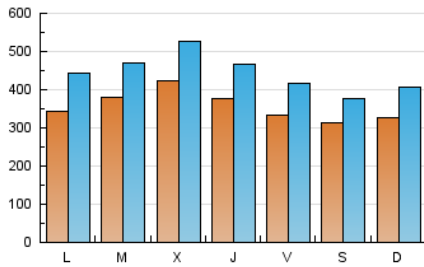

Navarra.com
 LA INFORMACIÓN NOTIENE PRECIO

1. Cifras totales y promedios (Nacional)

MES - AÑO	NAVEGADORES UNICOS	VISITAS	PAGINAS
Septiembre - 2021	547.588	1.341.547	2.410.399
PROMEDIO DIARIO	35.920	44.718	80.347
PROMEDIO LUNES-VIERNES	37.365	46.726	83.571
PROMEDIO SABADO-DOMINGO	31.944	39.196	71.480
PAGINAS / VISITAS	1,80		
DURACION MEDIA VISITAS	0:01:10		
DURACION MEDIA PAGINAS	0:01:19		

2. Secciones (Nacional)

	PAGINAS	%
HOME	363.418	15.08 %
RESTO	2.046.981	84.92 %

3. Por día del mes (Nacional)

Día	N. únicos	Visitas	Páginas	Día	N. únicos	Visitas	Páginas	Día	N. únicos	Visitas	Páginas
1	36.395	45.892	104.210	11	21.168	26.735	43.570	21	23.735	30.503	57.085
2	37.813	47.560	145.110	12	27.198	34.416	73.883	22	22.020	30.189	74.546
3	34.902	43.910	120.185	13	30.837	42.296	78.934	23	28.169	36.458	78.260
4	41.512	50.177	87.438	14	41.615	52.158	80.962	24	39.730	48.876	74.839
5	34.565	42.685	105.157	15	58.986	74.890	108.845	25	33.689	39.671	56.570
6	35.316	44.646	93.079	16	44.961	55.260	92.360	26	39.384	48.016	77.935
7	28.234	36.176	62.662	17	33.933	42.150	73.386	27	39.772	50.199	75.388
8	34.074	44.388	73.112	18	28.320	34.570	62.493	28	58.248	69.623	98.686
9	30.835	39.848	66.415	19	29.719	37.301	64.794	29	60.246	68.015	92.520
10	25.127	31.352	52.859	20	31.271	39.642	61.506	30	45.812	53.945	73.610

4. Gráficas (Nacional)

4.1 Por día de la semana (promedio)

N. únicos / Visitas (x 100)

Páginas (x 100)

4.2 Por franja horaria (promedio)

Visitas_ (x 1000)

Páginas (x 1000)

4.3 Por meses