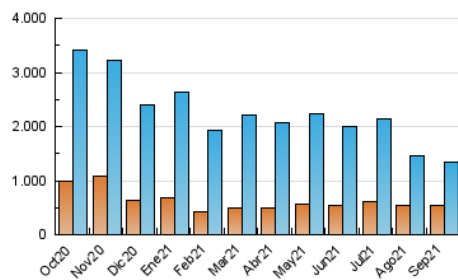

4.3 Por meses

N. únicos / Visitas (x 1000)