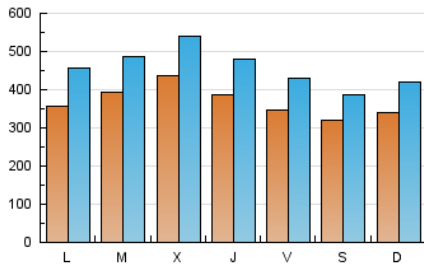

Navarra.com
LA INFORMACIÓN NOTIENE PRECIO

1. Cifras totales y promedios (Nacional e Internacional)

MES - AÑO	NAVEGADORES UNICOS	VISITAS	PAGINAS
Septiembre - 2021	579.043	1.382.705	2.465.446
PROMEDIO DIARIO	37.179	46.090	82.182
PROMEDIO LUNES-VIERNES	38.695	48.182	85.505
PROMEDIO SABADO-DOMINGO	33.009	40.338	73.043
PAGINAS / VISITAS	1,78		
DURACION MEDIA VISITAS	0:01:09		
DURACION MEDIA PAGINAS	0:01:19		

2. Secciones (Nacional e Internacional)

	PAGINAS	%
HOME	368.528	14.95 %
RESTO	2.096.918	85.05 %

3. Por día del mes (Nacional e Internacional)

Día	N. únicos	Visitas	Páginas	Día	N. únicos	Visitas	Páginas	Día	N. únicos	Visitas	Páginas
1	37.883	47.481	106.673	11	21.974	27.633	44.719	21	24.741	31.645	58.519
2	38.885	48.762	147.481	12	28.274	35.567	75.606	22	22.939	31.233	75.917
3	36.091	45.111	122.584	13	31.755	43.394	80.482	23	29.915	38.454	80.712
4	42.457	51.216	88.994	14	43.200	53.885	83.231	24	41.766	50.966	77.327
5	35.579	43.756	107.099	15	60.486	76.543	111.036	25	34.998	40.975	57.893
6	36.535	45.968	95.175	16	46.071	56.581	94.091	26	41.136	49.927	79.668
7	29.159	37.249	64.594	17	34.800	43.178	74.790	27	41.772	52.462	77.422
8	35.195	45.594	75.019	18	29.121	35.438	64.058	28	60.843	72.241	101.237
9	31.925	41.034	68.088	19	30.536	38.190	66.307	29	61.770	69.764	94.224
10	25.995	32.360	54.232	20	32.311	40.789	63.146	30	47.247	55.309	75.122

4. Gráficas (Nacional e Internacional)

4.1 Por día de la semana (promedio)

N. únicos / Visitas (x 100)

Páginas (x 100)

4.2 Por franja horaria (promedio)

Visitas_ (x 1000)

Páginas (x 1000)

4.3 Por meses