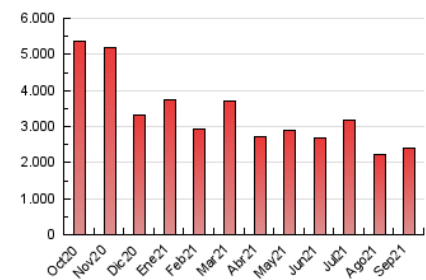

Páginas (x 1000)