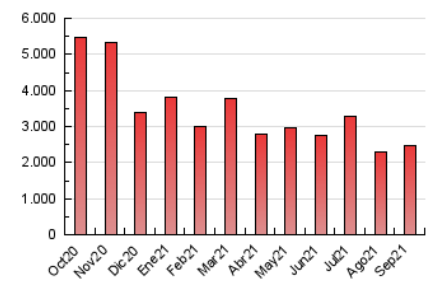

Páginas (x 1000)