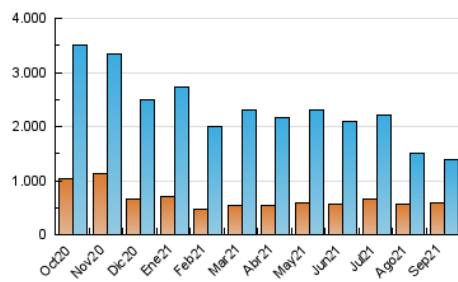

4.3 Por meses

N. únicos / Visitas (x 1000)