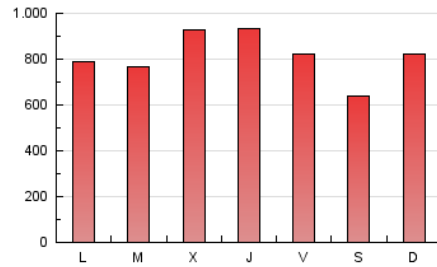

Navarra.com
LA INFORMACIÓN NOTIENE PRECIO

1. Cifras totales y promedios (Nacional e Internacional)

MES - AÑO	NAVEGADORES UNICOS	VISITAS	PAGINAS
Septiembre - 2021	579.043	1.382.705	2.465.446
PROMEDIO DIARIO	37.179	46.090	82.182
PROMEDIO LUNES-VIERNES	38.695	48.182	85.505
PROMEDIO SABADO-DOMINGO	33.009	40.338	73.043
PAGINAS / VISITAS	1,78		
DURACION MEDIA VISITAS	0:01:09		
DURACION MEDIA PAGINAS	0:01:19		

2. Secciones (Nacional e Internacional)

	PAGINAS	%
HOME	368.528	14.95 %
RESTO	2.096.918	85.05 %

3. Por día del mes (Nacional e Internacional)

Día	N. únicos	Visitas	Páginas	Día	N. únicos	Visitas	Páginas	Día	N. únicos	Visitas	Páginas
1	37.883	47.481	106.673	11	21.974	27.633	44.719	21	24.741	31.645	58.519
2	38.885	48.762	147.481	12	28.274	35.567	75.606	22	22.939	31.233	75.917
3	36.091	45.111	122.584	13	31.755	43.394	80.482	23	29.915	38.454	80.712
4	42.457	51.216	88.994	14	43.200	53.885	83.231	24	41.766	50.966	77.327
5	35.579	43.756	107.099	15	60.486	76.543	111.036	25	34.998	40.975	57.893
6	36.535	45.968	95.175	16	46.071	56.581	94.091	26	41.136	49.927	79.668
7	29.159	37.249	64.594	17	34.800	43.178	74.790	27	41.772	52.462	77.422
8	35.195	45.594	75.019	18	29.121	35.438	64.058	28	60.843	72.241	101.237
9	31.925	41.034	68.088	19	30.536	38.190	66.307	29	61.770	69.764	94.224
10	25.995	32.360	54.232	20	32.311	40.789	63.146	30	47.247	55.309	75.122

4. Gráficas (Nacional e Internacional)

4.1 Por día de la semana (promedio)

N. únicos / Visitas (x 100)

Páginas (x 100)

4.2 Por franja horaria (promedio)

Visitas_ (x 1000)

Páginas (x 1000)

4.3 Por meses