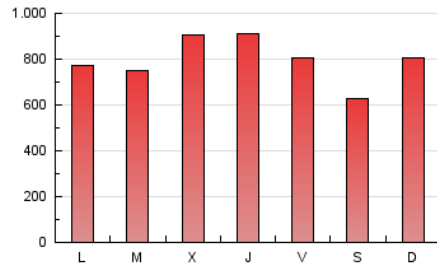

2. Secciones (Nacional)

	PAGINAS	%
HOME	363.418	15.08 %
RESTO	2.046.981	84.92 %

3. Por día del mes (Nacional)

Día	N. únicos	Visitas	Páginas	Día	N. únicos	Visitas	Páginas	Día	N. únicos	Visitas	Páginas
1	36.395	45.892	104.210	11	21.168	26.735	43.570	21	23.735	30.503	57.085
2	37.813	47.560	145.110	12	27.198	34.416	73.883	22	22.020	30.189	74.546
3	34.902	43.910	120.185	13	30.837	42.296	78.934	23	28.169	36.458	78.260
4	41.512	50.177	87.438	14	41.615	52.158	80.962	24	39.730	48.876	74.839
5	34.565	42.685	105.157	15	58.986	74.890	108.845	25	33.689	39.671	56.570
6	35.316	44.646	93.079	16	44.961	55.260	92.360	26	39.384	48.016	77.935
7	28.234	36.176	62.662	17	33.933	42.150	73.386	27	39.772	50.199	75.388
8	34.074	44.388	73.112	18	28.320	34.570	62.493	28	58.248	69.623	98.686
9	30.835	39.848	66.415	19	29.719	37.301	64.794	29	60.246	68.015	92.520
10	25.127	31.352	52.859	20	31.271	39.642	61.506	30	45.812	53.945	73.610

4. Gráficas (Nacional)

4.1 Por día de la semana (promedio)

N. únicos / Visitas (x 100)

Páginas (x 100)

4.2 Por franja horaria (promedio)

Visitas_ (x 1000)

Páginas (x 1000)

4.3 Por meses