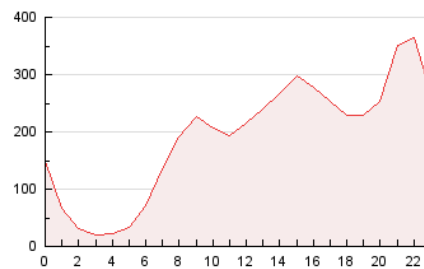

2. Secciones (Nacional)

	PAGINAS	%
HOME	674.593	14.69 %
RESTO	3.917.916	85.31 %

3. Por día del mes (Nacional)

Día	N. únicos	Visitas	Páginas	Día	N. únicos	Visitas	Páginas	Día	N. únicos	Visitas	Páginas
1	76.002	101.088	151.074	11	67.061	96.960	176.183	21	58.878	83.232	126.537
2	73.133	97.503	147.261	12	57.817	82.732	154.280	22	54.447	79.648	127.727
3	86.650	114.850	181.992	13	83.413	111.897	173.801	23	68.409	96.387	147.486
4	73.084	94.676	149.017	14	78.491	106.143	212.543	24	79.685	110.996	179.906
5	66.209	86.200	129.686	15	55.965	79.909	137.375	25	60.211	89.366	159.806
6	64.759	90.285	134.346	16	63.648	91.517	141.156	26	77.077	107.046	147.933
7	54.276	77.741	130.642	17	80.216	109.634	160.803	27	88.280	121.370	196.110
8	47.068	71.952	134.864	18	66.336	95.217	139.108	28	110.004	150.648	227.000
9	42.554	65.821	119.809	19	58.660	80.981	115.451	29	89.750	124.294	183.226
10	52.785	79.314	131.901	20	68.075	94.094	133.956	30	70.661	100.891	141.530

4. Gráficas (Nacional)

4.1 Por día de la semana (promedio)

N. únicos / Visitas (x 100)

Páginas (x 100)

4.2 Por franja horaria (promedio)

Visitas (x 1000)

Páginas (x 1000)

4.3 Por meses