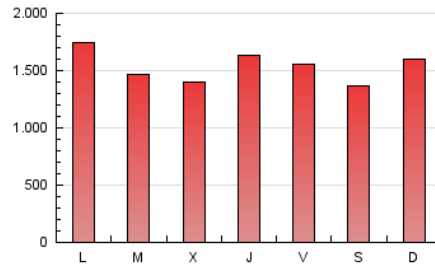

2. Secciones (Nacional)

	PAGINAS	%
HOME	674.593	14.69 %
RESTO	3.917.916	85.31 %

3. Por día del mes (Nacional)

Día	N. únicos	Visitas	Páginas	Día	N. únicos	Visitas	Páginas	Día	N. únicos	Visitas	Páginas
1	76.002	101.088	151.074	11	67.061	96.960	176.183	21	58.878	83.232	126.537
2	73.133	97.503	147.261	12	57.817	82.732	154.280	22	54.447	79.648	127.727
3	86.650	114.850	181.992	13	83.413	111.897	173.801	23	68.409	96.387	147.486
4	73.084	94.676	149.017	14	78.491	106.143	212.543	24	79.685	110.996	179.906
5	66.209	86.200	129.686	15	55.965	79.909	137.375	25	60.211	89.366	159.806
6	64.759	90.285	134.346	16	63.648	91.517	141.156	26	77.077	107.046	147.933
7	54.276	77.741	130.642	17	80.216	109.634	160.803	27	88.280	121.370	196.110
8	47.068	71.952	134.864	18	66.336	95.217	139.108	28	110.004	150.648	227.000
9	42.554	65.821	119.809	19	58.660	80.981	115.451	29	89.750	124.294	183.226
10	52.785	79.314	131.901	20	68.075	94.094	133.956	30	70.661	100.891	141.530

4. Gráficas (Nacional)

4.1 Por día de la semana (promedio)

N. únicos / Visitas (x 100)

Páginas (x 100)

4.2 Por franja horaria (promedio)

Visitas (x 1000)

Páginas (x 1000)

4.3 Por meses