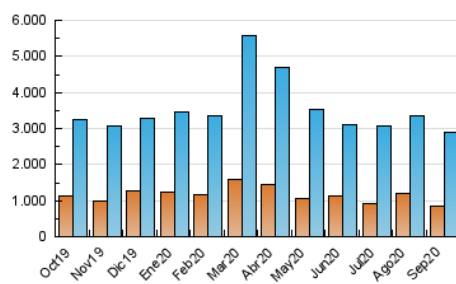

4.3 Por meses

N. únicos / Visitas (x 1000)