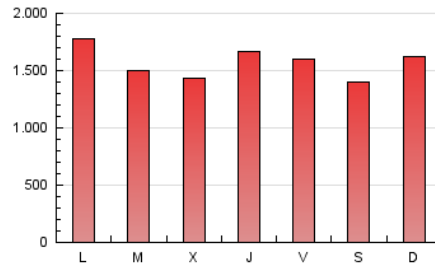

2. Secciones (Nacional e Internacional)

	PAGINAS	%
HOME	685.205	14.60 %
RESTO	4.008.641	85.40 %

3. Por día del mes (Nacional e Internacional)

Día	N. únicos	Visitas	Páginas	Día	N. únicos	Visitas	Páginas	Día	N. únicos	Visitas	Páginas
1	78.648	104.239	154.767	11	69.488	99.928	179.924	21	61.248	86.114	129.574
2	75.456	100.416	150.573	12	59.661	85.441	156.931	22	56.477	82.463	130.664
3	89.163	118.151	185.747	13	85.911	115.021	176.865	23	71.051	99.920	152.231
4	75.281	97.572	152.336	14	80.975	109.120	216.531	24	82.363	114.347	183.946
5	68.567	88.916	132.357	15	58.008	82.612	140.518	25	62.292	92.252	163.663
6	66.978	93.191	137.145	16	66.025	94.540	144.214	26	79.381	110.021	150.704
7	56.589	80.516	133.617	17	82.608	112.865	164.207	27	90.757	124.580	199.768
8	48.781	74.486	137.956	18	68.612	98.354	142.544	28	113.720	155.086	232.549
9	44.617	68.455	122.957	19	60.850	83.637	117.967	29	92.346	127.904	187.181
10	54.794	81.951	134.907	20	70.118	96.822	136.558	30	73.337	104.243	144.945

4. Gráficas (Nacional e Internacional)

4.1 Por día de la semana (promedio)

N. únicos / Visitas (x 100)

Páginas (x 100)

4.2 Por franja horaria (promedio)

Visitas (x 1000)

Páginas (x 1000)

4.3 Por meses