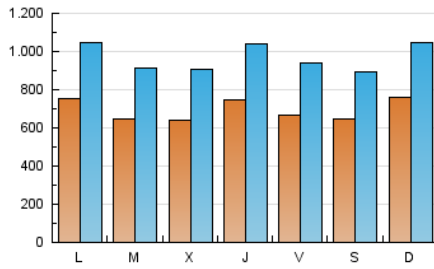

2. Secciones (Nacional)

	PAGINAS	%
HOME	674.593	14.69 %
RESTO	3.917.916	85.31 %

3. Por día del mes (Nacional)

Día	N. únicos	Visitas	Páginas	Día	N. únicos	Visitas	Páginas	Día	N. únicos	Visitas	Páginas
1	76.002	101.088	151.074	11	67.061	96.960	176.183	21	58.878	83.232	126.537
2	73.133	97.503	147.261	12	57.817	82.732	154.280	22	54.447	79.648	127.727
3	86.650	114.850	181.992	13	83.413	111.897	173.801	23	68.409	96.387	147.486
4	73.084	94.676	149.017	14	78.491	106.143	212.543	24	79.685	110.996	179.906
5	66.209	86.200	129.686	15	55.965	79.909	137.375	25	60.211	89.366	159.806
6	64.759	90.285	134.346	16	63.648	91.517	141.156	26	77.077	107.046	147.933
7	54.276	77.741	130.642	17	80.216	109.634	160.803	27	88.280	121.370	196.110
8	47.068	71.952	134.864	18	66.336	95.217	139.108	28	110.004	150.648	227.000
9	42.554	65.821	119.809	19	58.660	80.981	115.451	29	89.750	124.294	183.226
10	52.785	79.314	131.901	20	68.075	94.094	133.956	30	70.661	100.891	141.530

4. Gráficas (Nacional)

4.1 Por día de la semana (promedio)

N. únicos / Visitas (x 100)

Páginas (x 100)

4.2 Por franja horaria (promedio)

Visitas (x 1000)

Páginas (x 1000)

4.3 Por meses