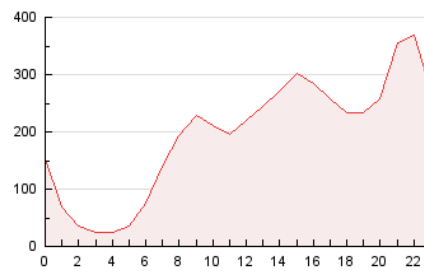

2. Secciones (Nacional e Internacional)

	PAGINAS	%
HOME	685.205	14.60 %
RESTO	4.008.641	85.40 %

3. Por día del mes (Nacional e Internacional)

Día	N. únicos	Visitas	Páginas	Día	N. únicos	Visitas	Páginas	Día	N. únicos	Visitas	Páginas
1	78.648	104.239	154.767	11	69.488	99.928	179.924	21	61.248	86.114	129.574
2	75.456	100.416	150.573	12	59.661	85.441	156.931	22	56.477	82.463	130.664
3	89.163	118.151	185.747	13	85.911	115.021	176.865	23	71.051	99.920	152.231
4	75.281	97.572	152.336	14	80.975	109.120	216.531	24	82.363	114.347	183.946
5	68.567	88.916	132.357	15	58.008	82.612	140.518	25	62.292	92.252	163.663
6	66.978	93.191	137.145	16	66.025	94.540	144.214	26	79.381	110.021	150.704
7	56.589	80.516	133.617	17	82.608	112.865	164.207	27	90.757	124.580	199.768
8	48.781	74.486	137.956	18	68.612	98.354	142.544	28	113.720	155.086	232.549
9	44.617	68.455	122.957	19	60.850	83.637	117.967	29	92.346	127.904	187.181
10	54.794	81.951	134.907	20	70.118	96.822	136.558	30	73.337	104.243	144.945

4. Gráficas (Nacional e Internacional)

4.1 Por día de la semana (promedio)

N. únicos / Visitas (x 100)

Páginas (x 100)

4.2 Por franja horaria (promedio)

Visitas (x 1000)

Páginas (x 1000)

4.3 Por meses