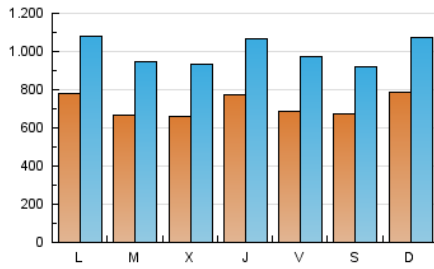

2. Secciones (Nacional e Internacional)

	PAGINAS	%
HOME	685.205	14.60 %
RESTO	4.008.641	85.40 %

3. Por día del mes (Nacional e Internacional)

Día	N. únicos	Visitas	Páginas	Día	N. únicos	Visitas	Páginas	Día	N. únicos	Visitas	Páginas
1	78.648	104.239	154.767	11	69.488	99.928	179.924	21	61.248	86.114	129.574
2	75.456	100.416	150.573	12	59.661	85.441	156.931	22	56.477	82.463	130.664
3	89.163	118.151	185.747	13	85.911	115.021	176.865	23	71.051	99.920	152.231
4	75.281	97.572	152.336	14	80.975	109.120	216.531	24	82.363	114.347	183.946
5	68.567	88.916	132.357	15	58.008	82.612	140.518	25	62.292	92.252	163.663
6	66.978	93.191	137.145	16	66.025	94.540	144.214	26	79.381	110.021	150.704
7	56.589	80.516	133.617	17	82.608	112.865	164.207	27	90.757	124.580	199.768
8	48.781	74.486	137.956	18	68.612	98.354	142.544	28	113.720	155.086	232.549
9	44.617	68.455	122.957	19	60.850	83.637	117.967	29	92.346	127.904	187.181
10	54.794	81.951	134.907	20	70.118	96.822	136.558	30	73.337	104.243	144.945

4. Gráficas (Nacional e Internacional)

4.1 Por día de la semana (promedio)

N. únicos / Visitas (x 100)

Páginas (x 100)

4.2 Por franja horaria (promedio)

Visitas (x 1000)

Páginas (x 1000)

4.3 Por meses