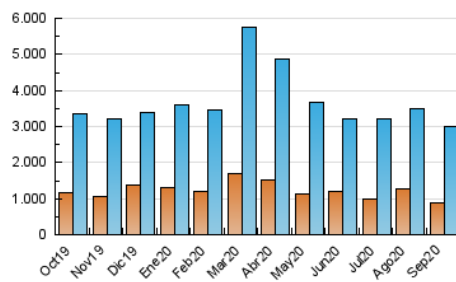

4.3 Por meses

N. únicos / Visitas (x 1000)