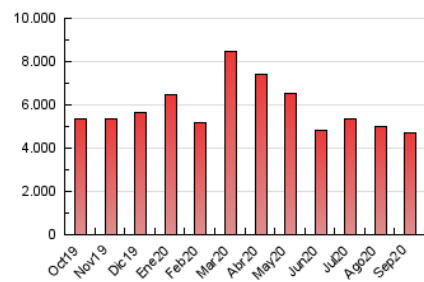

Páginas (x 1000)