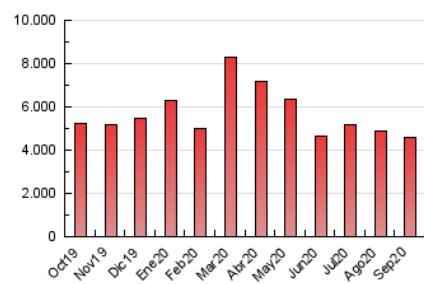

2. Secciones (Nacional)

	PAGINAS	%
HOME	674.593	14.69 %
RESTO	3.917.916	85.31 %

3. Por día del mes (Nacional)

Día	N. únicos	Visitas	Páginas	Día	N. únicos	Visitas	Páginas	Día	N. únicos	Visitas	Páginas
1	76.002	101.088	151.074	11	67.061	96.960	176.183	21	58.878	83.232	126.537
2	73.133	97.503	147.261	12	57.817	82.732	154.280	22	54.447	79.648	127.727
3	86.650	114.850	181.992	13	83.413	111.897	173.801	23	68.409	96.387	147.486
4	73.084	94.676	149.017	14	78.491	106.143	212.543	24	79.685	110.996	179.906
5	66.209	86.200	129.686	15	55.965	79.909	137.375	25	60.211	89.366	159.806
6	64.759	90.285	134.346	16	63.648	91.517	141.156	26	77.077	107.046	147.933
7	54.276	77.741	130.642	17	80.216	109.634	160.803	27	88.280	121.370	196.110
8	47.068	71.952	134.864	18	66.336	95.217	139.108	28	110.004	150.648	227.000
9	42.554	65.821	119.809	19	58.660	80.981	115.451	29	89.750	124.294	183.226
10	52.785	79.314	131.901	20	68.075	94.094	133.956	30	70.661	100.891	141.530

4. Gráficas (Nacional)

4.1 Por día de la semana (promedio)

N. únicos / Visitas (x 100)

Páginas (x 100)

4.2 Por franja horaria (promedio)

Visitas (x 1000)

Páginas (x 1000)

4.3 Por meses

N. únicos / Visitas (x 1000)

Páginas (x 1000)

5. Observaciones

Este Medio Electrónico de Comunicación ha sido medido por la herramienta Google Analytics de Google

6. Definiciones básicas (Para más información ver Normas Técnicas para el Control de los Medios Electrónicos de Comunicación)

Visita:

Una secuencia ininterrumpida de páginas servidas a un usuario válido. Si dicho usuario no realiza peticiones de páginas en un periodo de tiempo (30 min) la siguiente petición constituirá el inicio de una nueva visita.