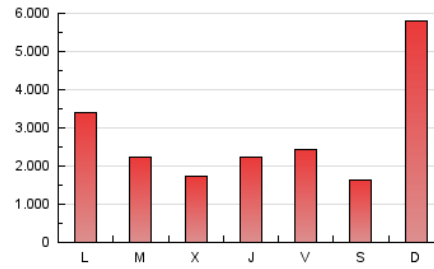

2. Secciones (Nacional)

	PAGINAS	%
HOME	491.978	5.65 %
RESTO	8.210.639	94.35 %

3. Por día del mes (Nacional)

Día	N. únicos	Visitas	Páginas	Día	N. únicos	Visitas	Páginas	Día	N. únicos	Visitas	Páginas
1	81.536	110.347	207.061	11	74.617	92.140	115.187	21	64.057	77.480	277.849
2	176.813	210.279	300.110	12	85.785	111.291	138.285	22	163.461	187.609	372.204
3	133.085	158.004	213.618	13	60.832	77.579	95.296	23	78.153	97.310	211.164
4	100.968	127.324	154.169	14	62.086	78.506	115.303	24	164.190	197.835	297.273
5	75.853	95.433	124.287	15	191.909	224.278	1.899.216	25	111.509	136.186	229.175
6	72.192	88.120	110.511	16	152.544	181.384	698.554	26	118.132	149.804	234.918
7	88.874	106.610	126.433	17	91.473	113.827	251.252	27	105.658	127.059	194.417
8	170.334	193.667	242.664	18	110.022	136.064	192.005	28	68.981	87.351	129.265
9	166.353	190.373	235.114	19	79.062	99.436	394.211	29	95.597	115.831	185.558
10	77.468	98.127	125.412	20	93.797	115.760	577.306	30	116.506	143.143	254.800

4. Gráficas (Nacional)

4.1 Por día de la semana (promedio)

N. únicos / Visitas (x 100)

Páginas (x 100)

4.2 Por franja horaria (promedio)

Visitas (x 1000)

Páginas (x 1000)

4.3 Por meses