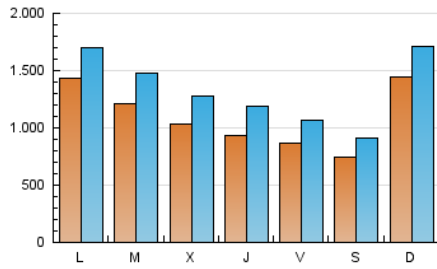

2. Secciones (Nacional e Internacional)

	PAGINAS	%
HOME	504.207	5.64 %
RESTO	8.429.570	94.36 %

3. Por día del mes (Nacional e Internacional)

Día	N. únicos	Visitas	Páginas	Día	N. únicos	Visitas	Páginas	Día	N. únicos	Visitas	Páginas
1	84.521	114.358	212.110	11	77.523	95.999	119.982	21	66.737	80.655	283.427
2	180.803	214.962	306.763	12	89.076	115.513	143.166	22	166.981	191.917	378.466
3	137.154	162.747	219.718	13	63.866	81.398	99.440	23	81.107	101.054	216.983
4	105.346	132.581	160.191	14	64.968	81.868	119.459	24	167.961	202.652	303.626
5	79.887	100.404	129.921	15	197.050	230.272	1.925.670	25	115.414	140.418	235.316
6	75.594	92.171	114.854	16	157.863	187.724	720.801	26	122.239	155.079	242.077
7	92.401	110.620	130.456	17	96.951	120.047	263.197	27	108.814	131.110	199.716
8	174.644	199.085	248.534	18	114.149	141.245	199.492	28	71.688	90.528	132.835
9	174.728	199.026	245.333	19	82.230	103.380	406.026	29	99.274	120.160	190.702
10	82.516	104.192	132.999	20	97.166	120.055	590.785	30	120.166	147.851	261.732

4. Gráficas (Nacional e Internacional)

4.1 Por día de la semana (promedio)

N. únicos / Visitas (x 100)

Páginas (x 100)

4.2 Por franja horaria (promedio)

Visitas (x 1000)

Páginas (x 1000)

4.3 Por meses