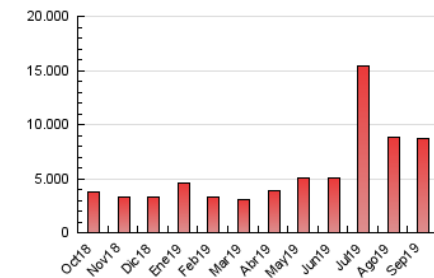

2. Secciones (Nacional)

	PAGINAS	%
HOME	491.978	5.65 %
RESTO	8.210.639	94.35 %

3. Por día del mes (Nacional)

Día	N. únicos	Visitas	Páginas	Día	N. únicos	Visitas	Páginas	Día	N. únicos	Visitas	Páginas
1	81.536	110.347	207.061	11	74.617	92.140	115.187	21	64.057	77.480	277.849
2	176.813	210.279	300.110	12	85.785	111.291	138.285	22	163.461	187.609	372.204
3	133.085	158.004	213.618	13	60.832	77.579	95.296	23	78.153	97.310	211.164
4	100.968	127.324	154.169	14	62.086	78.506	115.303	24	164.190	197.835	297.273
5	75.853	95.433	124.287	15	191.909	224.278	1.899.216	25	111.509	136.186	229.175
6	72.192	88.120	110.511	16	152.544	181.384	698.554	26	118.132	149.804	234.918
7	88.874	106.610	126.433	17	91.473	113.827	251.252	27	105.658	127.059	194.417
8	170.334	193.667	242.664	18	110.022	136.064	192.005	28	68.981	87.351	129.265
9	166.353	190.373	235.114	19	79.062	99.436	394.211	29	95.597	115.831	185.558
10	77.468	98.127	125.412	20	93.797	115.760	577.306	30	116.506	143.143	254.800

4. Gráficas (Nacional)

4.1 Por día de la semana (promedio)

N. únicos / Visitas (x 100)

Páginas (x 100)

4.2 Por franja horaria (promedio)

Visitas (x 1000)

Páginas (x 1000)

4.3 Por meses

N. únicos / Visitas (x 1000)

Páginas (x 1000)

5. Observaciones

Este Medio Electrónico de Comunicación ha sido medido por la herramienta Google Analytics de Google

6. Definiciones básicas (Para más información ver Normas Técnicas para el Control de los Medios Electrónicos de Comunicación)

Visita:

Una secuencia ininterrumpida de páginas servidas a un usuario válido. Si dicho usuario no realiza peticiones de páginas en un periodo de tiempo (30 min) la siguiente petición constituirá el inicio de una nueva visita.