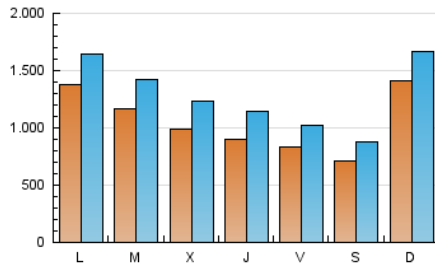

2. Secciones (Nacional)

	PAGINAS	%
HOME	491.978	5.65 %
RESTO	8.210.639	94.35 %

3. Por día del mes (Nacional)

Día	N. únicos	Visitas	Páginas	Día	N. únicos	Visitas	Páginas	Día	N. únicos	Visitas	Páginas
1	81.536	110.347	207.061	11	74.617	92.140	115.187	21	64.057	77.480	277.849
2	176.813	210.279	300.110	12	85.785	111.291	138.285	22	163.461	187.609	372.204
3	133.085	158.004	213.618	13	60.832	77.579	95.296	23	78.153	97.310	211.164
4	100.968	127.324	154.169	14	62.086	78.506	115.303	24	164.190	197.835	297.273
5	75.853	95.433	124.287	15	191.909	224.278	1.899.216	25	111.509	136.186	229.175
6	72.192	88.120	110.511	16	152.544	181.384	698.554	26	118.132	149.804	234.918
7	88.874	106.610	126.433	17	91.473	113.827	251.252	27	105.658	127.059	194.417
8	170.334	193.667	242.664	18	110.022	136.064	192.005	28	68.981	87.351	129.265
9	166.353	190.373	235.114	19	79.062	99.436	394.211	29	95.597	115.831	185.558
10	77.468	98.127	125.412	20	93.797	115.760	577.306	30	116.506	143.143	254.800

4. Gráficas (Nacional)

4.1 Por día de la semana (promedio)

N. únicos / Visitas (x 100)

Páginas (x 100)

4.2 Por franja horaria (promedio)

Visitas (x 1000)

Páginas (x 1000)

4.3 Por meses