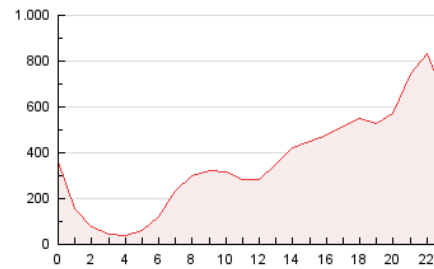

2. Secciones (Nacional)

	PAGINAS	%
HOME	491.978	5.65 %
RESTO	8.210.639	94.35 %

3. Por día del mes (Nacional)

Día	N. únicos	Visitas	Páginas	Día	N. únicos	Visitas	Páginas	Día	N. únicos	Visitas	Páginas
1	81.536	110.347	207.061	11	74.617	92.140	115.187	21	64.057	77.480	277.849
2	176.813	210.279	300.110	12	85.785	111.291	138.285	22	163.461	187.609	372.204
3	133.085	158.004	213.618	13	60.832	77.579	95.296	23	78.153	97.310	211.164
4	100.968	127.324	154.169	14	62.086	78.506	115.303	24	164.190	197.835	297.273
5	75.853	95.433	124.287	15	191.909	224.278	1.899.216	25	111.509	136.186	229.175
6	72.192	88.120	110.511	16	152.544	181.384	698.554	26	118.132	149.804	234.918
7	88.874	106.610	126.433	17	91.473	113.827	251.252	27	105.658	127.059	194.417
8	170.334	193.667	242.664	18	110.022	136.064	192.005	28	68.981	87.351	129.265
9	166.353	190.373	235.114	19	79.062	99.436	394.211	29	95.597	115.831	185.558
10	77.468	98.127	125.412	20	93.797	115.760	577.306	30	116.506	143.143	254.800

4. Gráficas (Nacional)

4.1 Por día de la semana (promedio)

N. únicos / Visitas (x 100)

Páginas (x 100)

4.2 Por franja horaria (promedio)

Visitas (x 1000)

Páginas (x 1000)

4.3 Por meses