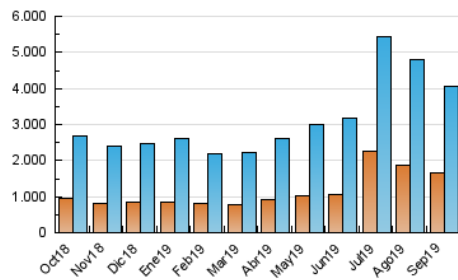

4.3 Por meses

N. únicos / Visitas (x 1000)