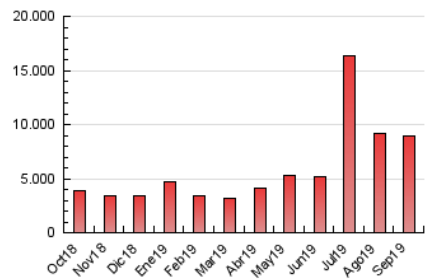

Páginas (x 1000)