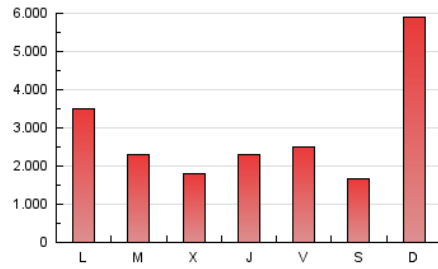

2. Secciones (Nacional e Internacional)

	PAGINAS	%
HOME	504.207	5.64 %
RESTO	8.429.570	94.36 %

3. Por día del mes (Nacional e Internacional)

Día	N. únicos	Visitas	Páginas	Día	N. únicos	Visitas	Páginas	Día	N. únicos	Visitas	Páginas
1	84.521	114.358	212.110	11	77.523	95.999	119.982	21	66.737	80.655	283.427
2	180.803	214.962	306.763	12	89.076	115.513	143.166	22	166.981	191.917	378.466
3	137.154	162.747	219.718	13	63.866	81.398	99.440	23	81.107	101.054	216.983
4	105.346	132.581	160.191	14	64.968	81.868	119.459	24	167.961	202.652	303.626
5	79.887	100.404	129.921	15	197.050	230.272	1.925.670	25	115.414	140.418	235.316
6	75.594	92.171	114.854	16	157.863	187.724	720.801	26	122.239	155.079	242.077
7	92.401	110.620	130.456	17	96.951	120.047	263.197	27	108.814	131.110	199.716
8	174.644	199.085	248.534	18	114.149	141.245	199.492	28	71.688	90.528	132.835
9	174.728	199.026	245.333	19	82.230	103.380	406.026	29	99.274	120.160	190.702
10	82.516	104.192	132.999	20	97.166	120.055	590.785	30	120.166	147.851	261.732

4. Gráficas (Nacional e Internacional)

4.1 Por día de la semana (promedio)

N. únicos / Visitas (x 100)

Páginas (x 100)

4.2 Por franja horaria (promedio)

Visitas (x 1000)

Páginas (x 1000)

4.3 Por meses