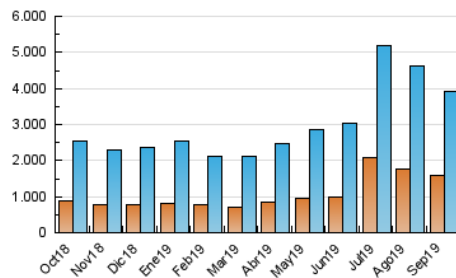

4.3 Por meses

N. únicos / Visitas (x 1000)