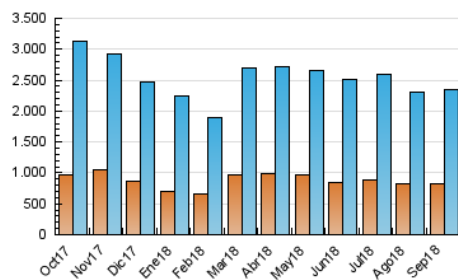

4.3 Por meses

N. únicos / Visitas (x 1000)