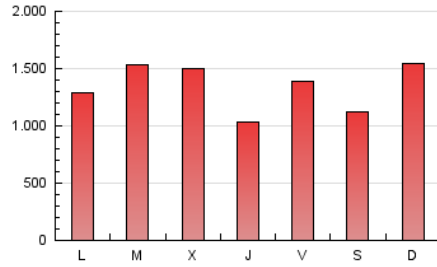

2. Secciones (Nacional)

	PAGINAS	%
HOME	523.177	12.97 %
RESTO	3.509.871	87.03 %

3. Por día del mes (Nacional)

Día	N. únicos	Visitas	Páginas	Día	N. únicos	Visitas	Páginas	Día	N. únicos	Visitas	Páginas
1	55.103	71.974	103.170	11	49.352	67.813	97.861	21	69.463	90.350	204.658
2	59.405	78.735	170.436	12	59.783	76.888	99.765	22	67.234	86.930	142.785
3	54.490	73.341	152.248	13	47.730	66.437	89.067	23	80.264	103.805	266.064
4	69.219	88.950	136.075	14	61.180	75.904	160.633	24	53.751	71.925	185.271
5	64.548	82.070	126.418	15	42.345	54.182	117.309	25	44.840	63.834	87.972
6	46.569	61.259	90.048	16	37.753	51.117	93.658	26	50.659	71.748	96.561
7	54.543	70.859	110.114	17	41.164	57.660	84.182	27	45.075	62.403	82.175
8	44.944	59.122	99.907	18	84.724	115.523	292.509	28	44.406	62.217	81.610
9	44.089	59.243	96.983	19	76.465	100.308	277.770	29	58.029	78.374	95.940
10	42.492	56.297	92.581	20	59.617	79.582	151.889	30	89.658	108.279	147.389

4. Gráficas (Nacional)

4.1 Por día de la semana (promedio)

N. únicos / Visitas (x 100)

Páginas (x 100)

4.2 Por franja horaria (promedio)

Visitas (x 1000)

Páginas (x 1000)

4.3 Por meses