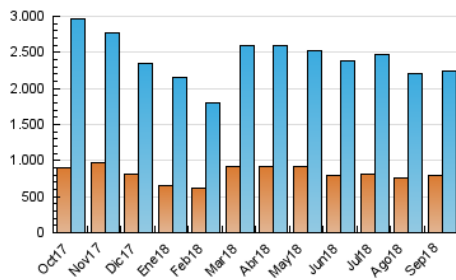

2. Secciones (Nacional)

	PAGINAS	%
HOME	523.177	12.97 %
RESTO	3.509.871	87.03 %

3. Por día del mes (Nacional)

Día	N. únicos	Visitas	Páginas	Día	N. únicos	Visitas	Páginas	Día	N. únicos	Visitas	Páginas
1	55.103	71.974	103.170	11	49.352	67.813	97.861	21	69.463	90.350	204.658
2	59.405	78.735	170.436	12	59.783	76.888	99.765	22	67.234	86.930	142.785
3	54.490	73.341	152.248	13	47.730	66.437	89.067	23	80.264	103.805	266.064
4	69.219	88.950	136.075	14	61.180	75.904	160.633	24	53.751	71.925	185.271
5	64.548	82.070	126.418	15	42.345	54.182	117.309	25	44.840	63.834	87.972
6	46.569	61.259	90.048	16	37.753	51.117	93.658	26	50.659	71.748	96.561
7	54.543	70.859	110.114	17	41.164	57.660	84.182	27	45.075	62.403	82.175
8	44.944	59.122	99.907	18	84.724	115.523	292.509	28	44.406	62.217	81.610
9	44.089	59.243	96.983	19	76.465	100.308	277.770	29	58.029	78.374	95.940
10	42.492	56.297	92.581	20	59.617	79.582	151.889	30	89.658	108.279	147.389

4. Gráficas (Nacional)

4.1 Por día de la semana (promedio)

N. únicos / Visitas (x 100)

Páginas (x 100)

4.2 Por franja horaria (promedio)

Visitas (x 1000)

Páginas (x 1000)

4.3 Por meses

N. únicos / Visitas (x 1000)

Páginas (x 1000)

5. Observaciones

Este Medio Electrónico de Comunicación ha sido medido por la herramienta Google Analytics de Google

6. Definiciones básicas (Para más información ver Normas Técnicas para el Control de los Medios Electrónicos de Comunicación)

Visita:

Una secuencia ininterrumpida de páginas servidas a un usuario válido. Si dicho usuario no realiza peticiones de páginas en un periodo de tiempo (30 min) la siguiente petición constituirá el inicio de una nueva visita.