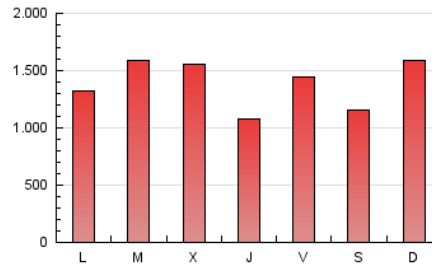

2. Secciones (Nacional e Internacional)

	PAGINAS	%
HOME	534.876	12.85 %
RESTO	3.628.504	87.15 %

3. Por día del mes (Nacional e Internacional)

Día	N. únicos	Visitas	Páginas	Día	N. únicos	Visitas	Páginas	Día	N. únicos	Visitas	Páginas
1	57.154	74.771	105.840	11	51.788	71.196	101.580	21	72.465	94.219	212.187
2	61.593	81.538	173.749	12	62.543	80.485	103.860	22	69.751	90.273	147.029
3	56.953	76.502	156.613	13	50.357	69.900	92.586	23	82.823	107.260	271.095
4	71.612	92.237	139.909	14	63.925	79.339	165.195	24	56.257	75.390	190.145
5	67.098	85.211	130.204	15	44.624	57.203	121.562	25	47.107	67.215	91.558
6	49.181	64.430	93.482	16	39.624	53.641	96.634	26	53.075	75.039	99.894
7	56.778	73.883	113.243	17	43.172	60.670	87.349	27	47.171	65.488	85.162
8	47.105	61.971	103.360	18	88.116	120.159	300.292	28	46.797	65.310	86.155
9	46.586	62.165	100.346	19	80.431	105.004	289.138	29	60.110	81.517	98.856
10	44.890	59.350	96.573	20	62.222	83.243	157.964	30	93.063	112.277	151.820

4. Gráficas (Nacional e Internacional)

4.1 Por día de la semana (promedio)

N. únicos / Visitas (x 100)

Páginas (x 100)

4.2 Por franja horaria (promedio)

Visitas (x 1000)

Páginas (x 1000)

4.3 Por meses