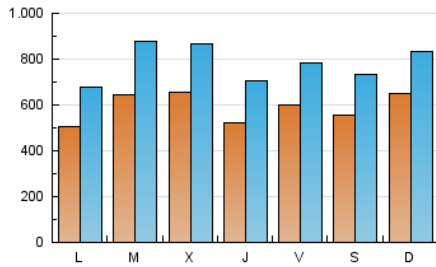

2. Secciones (Nacional e Internacional)

	PAGINAS	%
HOME	534.876	12.85 %
RESTO	3.628.504	87.15 %

3. Por día del mes (Nacional e Internacional)

Día	N. únicos	Visitas	Páginas	Día	N. únicos	Visitas	Páginas	Día	N. únicos	Visitas	Páginas
1	57.154	74.771	105.840	11	51.788	71.196	101.580	21	72.465	94.219	212.187
2	61.593	81.538	173.749	12	62.543	80.485	103.860	22	69.751	90.273	147.029
3	56.953	76.502	156.613	13	50.357	69.900	92.586	23	82.823	107.260	271.095
4	71.612	92.237	139.909	14	63.925	79.339	165.195	24	56.257	75.390	190.145
5	67.098	85.211	130.204	15	44.624	57.203	121.562	25	47.107	67.215	91.558
6	49.181	64.430	93.482	16	39.624	53.641	96.634	26	53.075	75.039	99.894
7	56.778	73.883	113.243	17	43.172	60.670	87.349	27	47.171	65.488	85.162
8	47.105	61.971	103.360	18	88.116	120.159	300.292	28	46.797	65.310	86.155
9	46.586	62.165	100.346	19	80.431	105.004	289.138	29	60.110	81.517	98.856
10	44.890	59.350	96.573	20	62.222	83.243	157.964	30	93.063	112.277	151.820

4. Gráficas (Nacional e Internacional)

4.1 Por día de la semana (promedio)

N. únicos / Visitas (x 100)

Páginas (x 100)

4.2 Por franja horaria (promedio)

Visitas (x 1000)

Páginas (x 1000)

4.3 Por meses