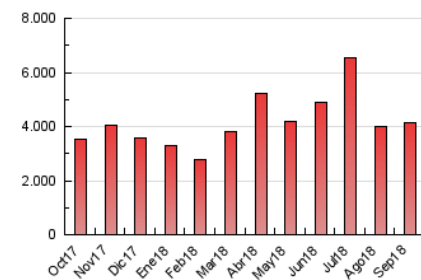

Páginas (x 1000)