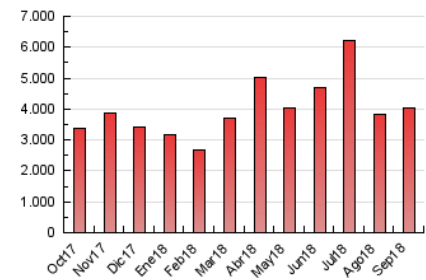

Páginas (x 1000)