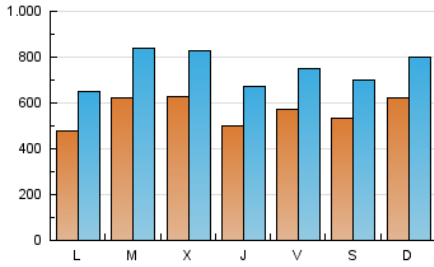

2. Secciones (Nacional)

	PAGINAS	%
HOME	523.177	12.97 %
RESTO	3.509.871	87.03 %

3. Por día del mes (Nacional)

Día	N. únicos	Visitas	Páginas	Día	N. únicos	Visitas	Páginas	Día	N. únicos	Visitas	Páginas
1	55.103	71.974	103.170	11	49.352	67.813	97.861	21	69.463	90.350	204.658
2	59.405	78.735	170.436	12	59.783	76.888	99.765	22	67.234	86.930	142.785
3	54.490	73.341	152.248	13	47.730	66.437	89.067	23	80.264	103.805	266.064
4	69.219	88.950	136.075	14	61.180	75.904	160.633	24	53.751	71.925	185.271
5	64.548	82.070	126.418	15	42.345	54.182	117.309	25	44.840	63.834	87.972
6	46.569	61.259	90.048	16	37.753	51.117	93.658	26	50.659	71.748	96.561
7	54.543	70.859	110.114	17	41.164	57.660	84.182	27	45.075	62.403	82.175
8	44.944	59.122	99.907	18	84.724	115.523	292.509	28	44.406	62.217	81.610
9	44.089	59.243	96.983	19	76.465	100.308	277.770	29	58.029	78.374	95.940
10	42.492	56.297	92.581	20	59.617	79.582	151.889	30	89.658	108.279	147.389

4. Gráficas (Nacional)

4.1 Por día de la semana (promedio)

N. únicos / Visitas (x 100)

Páginas (x 100)

4.2 Por franja horaria (promedio)

Visitas (x 1000)

Páginas (x 1000)

4.3 Por meses