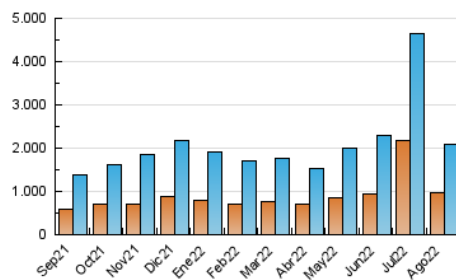

4.3 Por meses

N. únicos / Visitas (x 1000)