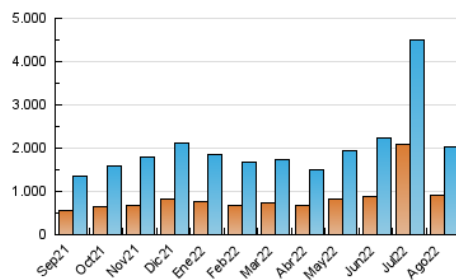

2. Secciones (Nacional)

	PAGINAS	%
HOME	403.392	3.89 %
RESTO	9.977.953	96.11 %

3. Por día del mes (Nacional)

Día	N. únicos	Visitas	Páginas	Día	N. únicos	Visitas	Páginas	Día	N. únicos	Visitas	Páginas
1	49.423	62.214	127.915	11	77.240	93.417	238.963	21	44.289	52.006	278.291
2	40.901	50.907	86.900	12	63.419	74.478	133.241	22	57.918	66.424	152.975
3	45.696	56.925	92.749	13	46.684	54.989	158.464	23	49.074	57.128	146.776
4	40.740	48.763	78.281	14	41.727	50.855	209.488	24	51.208	59.683	206.584
5	69.319	79.784	138.600	15	70.228	86.682	669.842	25	39.903	47.795	176.784
6	42.438	50.277	127.872	16	63.798	76.009	1.618.609	26	40.911	50.089	109.455
7	64.377	78.045	241.222	17	65.748	75.476	2.022.709	27	37.840	43.536	133.521
8	86.831	104.252	244.403	18	63.478	71.627	1.383.231	28	41.310	49.077	135.790
9	86.204	102.981	336.138	19	60.863	71.501	440.697	29	40.057	49.774	100.722
10	78.811	96.065	247.357	20	53.536	61.729	185.279	30	45.217	54.112	86.335
								31	35.767	43.955	72.152

4. Gráficas (Nacional)

4.1 Por día de la semana (promedio)

N. únicos / Visitas (x 100)

Páginas (x 100)

4.2 Por franja horaria (promedio)

Visitas_ (x 1000)

Páginas (x 1000)

4.3 Por meses

N. únicos / Visitas (x 1000)

Páginas (x 1000)

5. Observaciones

Este Medio Electrónico de Comunicación ha sido medido por la herramienta Google Analytics de Google (Universal Analytics)

6. Definiciones básicas (Para más información ver Normas Técnicas para el Control de los Medios Electrónicos de Comunicación)

Visita:

Una secuencia ininterrumpida de páginas servidas a un usuario válido. Si dicho usuario no realiza peticiones de páginas en un periodo de tiempo (30 min) la siguiente petición constituirá el inicio de una nueva visita.