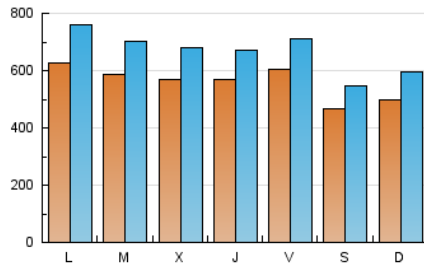

2. Secciones (Nacional e Internacional)

	PAGINAS	%
HOME	411.046	3.89 %
RESTO	10.160.584	96.11 %

3. Por día del mes (Nacional e Internacional)

Día	N. únicos	Visitas	Páginas	Día	N. únicos	Visitas	Páginas	Día	N. únicos	Visitas	Páginas
1	50.915	63.918	130.817	11	79.208	95.704	245.456	21	45.894	53.652	283.286
2	42.196	52.575	89.670	12	65.184	76.568	137.189	22	59.493	68.272	156.745
3	47.223	58.561	95.380	13	48.643	57.087	164.426	23	50.796	58.927	150.625
4	42.113	50.332	81.018	14	43.379	52.674	214.773	24	52.804	61.365	210.756
5	71.225	82.034	142.372	15	72.730	89.143	680.825	25	41.293	49.329	180.233
6	44.177	52.181	132.348	16	65.769	78.092	1.639.323	26	42.411	51.810	112.613
7	66.231	80.372	248.482	17	67.529	77.396	2.044.886	27	39.275	45.073	136.298
8	89.001	106.855	252.163	18	65.119	73.454	1.398.279	28	42.895	50.810	138.469
9	88.519	105.418	346.443	19	62.754	73.399	448.284	29	41.383	51.376	103.040
10	80.714	98.335	253.589	20	54.962	63.540	190.618	30	46.445	55.611	88.932
								31	37.095	45.380	74.292

4. Gráficas (Nacional e Internacional)

4.1 Por día de la semana (promedio)

N. únicos / Visitas (x 100)

Páginas (x 100)

4.2 Por franja horaria (promedio)

Visitas_ (x 1000)

Páginas (x 1000)

4.3 Por meses