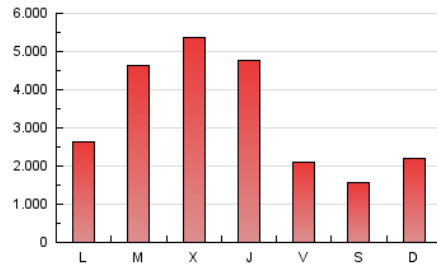

2. Secciones (Nacional e Internacional)

	PAGINAS	%
HOME	411.046	3.89 %
RESTO	10.160.584	96.11 %

3. Por día del mes (Nacional e Internacional)

Día	N. únicos	Visitas	Páginas	Día	N. únicos	Visitas	Páginas	Día	N. únicos	Visitas	Páginas
1	50.915	63.918	130.817	11	79.208	95.704	245.456	21	45.894	53.652	283.286
2	42.196	52.575	89.670	12	65.184	76.568	137.189	22	59.493	68.272	156.745
3	47.223	58.561	95.380	13	48.643	57.087	164.426	23	50.796	58.927	150.625
4	42.113	50.332	81.018	14	43.379	52.674	214.773	24	52.804	61.365	210.756
5	71.225	82.034	142.372	15	72.730	89.143	680.825	25	41.293	49.329	180.233
6	44.177	52.181	132.348	16	65.769	78.092	1.639.323	26	42.411	51.810	112.613
7	66.231	80.372	248.482	17	67.529	77.396	2.044.886	27	39.275	45.073	136.298
8	89.001	106.855	252.163	18	65.119	73.454	1.398.279	28	42.895	50.810	138.469
9	88.519	105.418	346.443	19	62.754	73.399	448.284	29	41.383	51.376	103.040
10	80.714	98.335	253.589	20	54.962	63.540	190.618	30	46.445	55.611	88.932
								31	37.095	45.380	74.292

4. Gráficas (Nacional e Internacional)

4.1 Por día de la semana (promedio)

N. únicos / Visitas (x 100)

Páginas (x 100)

4.2 Por franja horaria (promedio)

Visitas_ (x 1000)

Páginas (x 1000)

4.3 Por meses