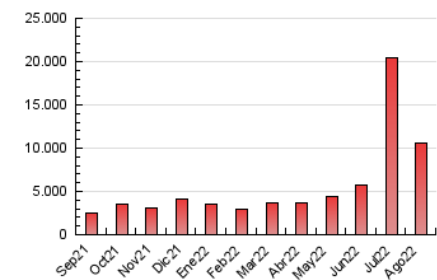

Páginas (x 1000)