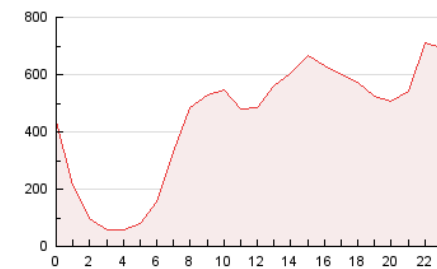

2. Secciones (Nacional e Internacional)

	PAGINAS	%
HOME	411.046	3.89 %
RESTO	10.160.584	96.11 %

3. Por día del mes (Nacional e Internacional)

Día	N. únicos	Visitas	Páginas	Día	N. únicos	Visitas	Páginas	Día	N. únicos	Visitas	Páginas
1	50.915	63.918	130.817	11	79.208	95.704	245.456	21	45.894	53.652	283.286
2	42.196	52.575	89.670	12	65.184	76.568	137.189	22	59.493	68.272	156.745
3	47.223	58.561	95.380	13	48.643	57.087	164.426	23	50.796	58.927	150.625
4	42.113	50.332	81.018	14	43.379	52.674	214.773	24	52.804	61.365	210.756
5	71.225	82.034	142.372	15	72.730	89.143	680.825	25	41.293	49.329	180.233
6	44.177	52.181	132.348	16	65.769	78.092	1.639.323	26	42.411	51.810	112.613
7	66.231	80.372	248.482	17	67.529	77.396	2.044.886	27	39.275	45.073	136.298
8	89.001	106.855	252.163	18	65.119	73.454	1.398.279	28	42.895	50.810	138.469
9	88.519	105.418	346.443	19	62.754	73.399	448.284	29	41.383	51.376	103.040
10	80.714	98.335	253.589	20	54.962	63.540	190.618	30	46.445	55.611	88.932
								31	37.095	45.380	74.292

4. Gráficas (Nacional e Internacional)

4.1 Por día de la semana (promedio)

N. únicos / Visitas (x 100)

Páginas (x 100)

4.2 Por franja horaria (promedio)

Visitas_ (x 1000)

Páginas (x 1000)

4.3 Por meses