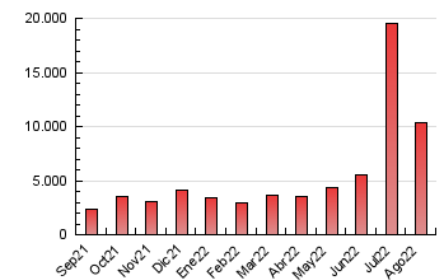

2. Secciones (Nacional)

	PAGINAS	%
HOME	403.392	3.89 %
RESTO	9.977.953	96.11 %

3. Por día del mes (Nacional)

Día	N. únicos	Visitas	Páginas	Día	N. únicos	Visitas	Páginas	Día	N. únicos	Visitas	Páginas
1	49.423	62.214	127.915	11	77.240	93.417	238.963	21	44.289	52.006	278.291
2	40.901	50.907	86.900	12	63.419	74.478	133.241	22	57.918	66.424	152.975
3	45.696	56.925	92.749	13	46.684	54.989	158.464	23	49.074	57.128	146.776
4	40.740	48.763	78.281	14	41.727	50.855	209.488	24	51.208	59.683	206.584
5	69.319	79.784	138.600	15	70.228	86.682	669.842	25	39.903	47.795	176.784
6	42.438	50.277	127.872	16	63.798	76.009	1.618.609	26	40.911	50.089	109.455
7	64.377	78.045	241.222	17	65.748	75.476	2.022.709	27	37.840	43.536	133.521
8	86.831	104.252	244.403	18	63.478	71.627	1.383.231	28	41.310	49.077	135.790
9	86.204	102.981	336.138	19	60.863	71.501	440.697	29	40.057	49.774	100.722
10	78.811	96.065	247.357	20	53.536	61.729	185.279	30	45.217	54.112	86.335
								31	35.767	43.955	72.152

4. Gráficas (Nacional)

4.1 Por día de la semana (promedio)

N. únicos / Visitas (x 100)

Páginas (x 100)

4.2 Por franja horaria (promedio)

Visitas_ (x 1000)

Páginas (x 1000)

4.3 Por meses

N. únicos / Visitas (x 1000)

Páginas (x 1000)

5. Observaciones

Este Medio Electrónico de Comunicación ha sido medido por la herramienta Google Analytics de Google (Universal Analytics)

6. Definiciones básicas (Para más información ver Normas Técnicas para el Control de los Medios Electrónicos de Comunicación)

Visita:

Una secuencia ininterrumpida de páginas servidas a un usuario válido. Si dicho usuario no realiza peticiones de páginas en un periodo de tiempo (30 min) la siguiente petición constituirá el inicio de una nueva visita.