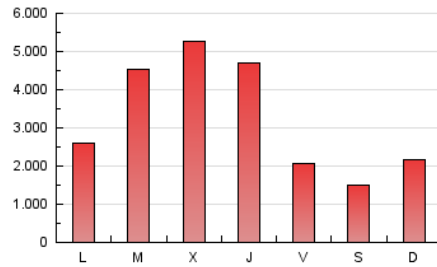

2. Secciones (Nacional)

	PAGINAS	%
HOME	403.392	3.89 %
RESTO	9.977.953	96.11 %

3. Por día del mes (Nacional)

Día	N. únicos	Visitas	Páginas	Día	N. únicos	Visitas	Páginas	Día	N. únicos	Visitas	Páginas
1	49.423	62.214	127.915	11	77.240	93.417	238.963	21	44.289	52.006	278.291
2	40.901	50.907	86.900	12	63.419	74.478	133.241	22	57.918	66.424	152.975
3	45.696	56.925	92.749	13	46.684	54.989	158.464	23	49.074	57.128	146.776
4	40.740	48.763	78.281	14	41.727	50.855	209.488	24	51.208	59.683	206.584
5	69.319	79.784	138.600	15	70.228	86.682	669.842	25	39.903	47.795	176.784
6	42.438	50.277	127.872	16	63.798	76.009	1.618.609	26	40.911	50.089	109.455
7	64.377	78.045	241.222	17	65.748	75.476	2.022.709	27	37.840	43.536	133.521
8	86.831	104.252	244.403	18	63.478	71.627	1.383.231	28	41.310	49.077	135.790
9	86.204	102.981	336.138	19	60.863	71.501	440.697	29	40.057	49.774	100.722
10	78.811	96.065	247.357	20	53.536	61.729	185.279	30	45.217	54.112	86.335
								31	35.767	43.955	72.152

4. Gráficas (Nacional)

4.1 Por día de la semana (promedio)

N. únicos / Visitas (x 100)

Páginas (x 100)

4.2 Por franja horaria (promedio)

Visitas_ (x 1000)

Páginas (x 1000)

4.3 Por meses