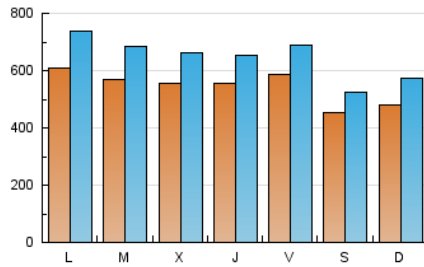

2. Secciones (Nacional)

	PAGINAS	%
HOME	403.392	3.89 %
RESTO	9.977.953	96.11 %

3. Por día del mes (Nacional)

Día	N. únicos	Visitas	Páginas	Día	N. únicos	Visitas	Páginas	Día	N. únicos	Visitas	Páginas
1	49.423	62.214	127.915	11	77.240	93.417	238.963	21	44.289	52.006	278.291
2	40.901	50.907	86.900	12	63.419	74.478	133.241	22	57.918	66.424	152.975
3	45.696	56.925	92.749	13	46.684	54.989	158.464	23	49.074	57.128	146.776
4	40.740	48.763	78.281	14	41.727	50.855	209.488	24	51.208	59.683	206.584
5	69.319	79.784	138.600	15	70.228	86.682	669.842	25	39.903	47.795	176.784
6	42.438	50.277	127.872	16	63.798	76.009	1.618.609	26	40.911	50.089	109.455
7	64.377	78.045	241.222	17	65.748	75.476	2.022.709	27	37.840	43.536	133.521
8	86.831	104.252	244.403	18	63.478	71.627	1.383.231	28	41.310	49.077	135.790
9	86.204	102.981	336.138	19	60.863	71.501	440.697	29	40.057	49.774	100.722
10	78.811	96.065	247.357	20	53.536	61.729	185.279	30	45.217	54.112	86.335
								31	35.767	43.955	72.152

4. Gráficas (Nacional)

4.1 Por día de la semana (promedio)

N. únicos / Visitas (x 100)

Páginas (x 100)

4.2 Por franja horaria (promedio)

Visitas_ (x 1000)

Páginas (x 1000)

4.3 Por meses