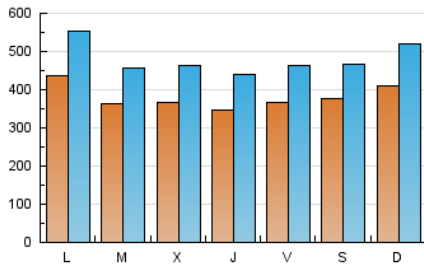

2. Secciones (Nacional e Internacional)

	PAGINAS	%
HOME	359.019	15.73 %
RESTO	1.923.733	84.27 %

3. Por día del mes (Nacional e Internacional)

Día	N. únicos	Visitas	Páginas	Día	N. únicos	Visitas	Páginas	Día	N. únicos	Visitas	Páginas
1	37.115	50.098	76.554	11	35.305	44.534	68.291	21	51.701	62.056	84.881
2	35.478	46.734	74.500	12	34.412	44.231	66.116	22	50.968	61.972	95.384
3	31.078	40.534	59.714	13	36.967	46.979	68.349	23	35.957	45.298	69.558
4	31.055	40.111	60.084	14	34.125	43.400	61.646	24	32.267	40.601	65.185
5	31.609	40.868	57.913	15	44.990	55.903	97.672	25	41.328	52.311	74.544
6	34.307	43.342	61.507	16	54.887	69.222	99.709	26	32.133	39.716	55.837
7	28.259	36.609	55.221	17	48.108	59.313	84.741	27	37.470	47.206	67.123
8	31.260	39.854	96.246	18	38.565	48.589	71.361	28	37.066	44.359	60.468
9	45.849	59.432	105.624	19	39.943	50.718	73.112	29	41.407	51.619	72.650
10	30.355	38.895	65.371	20	38.098	47.632	68.453	30	46.789	55.665	84.528
								31	40.076	48.261	80.410

4. Gráficas (Nacional e Internacional)

4.1 Por día de la semana (promedio)

N. únicos / Visitas (x 100)

Páginas (x 100)

4.2 Por franja horaria (promedio)

Visitas (x 1000)

Páginas (x 1000)

4.3 Por meses