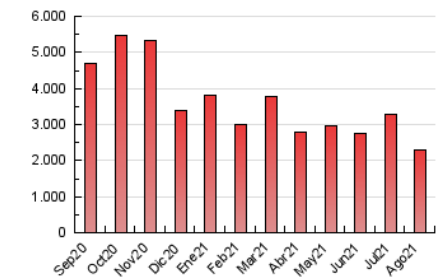

Páginas (x 1000)