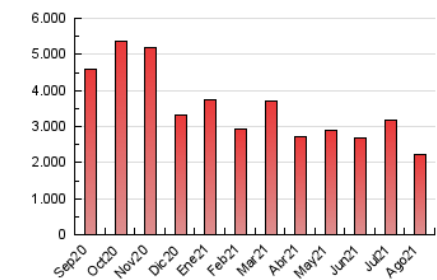

2. Secciones (Nacional)

	PAGINAS	%
HOME	352.798	15.81 %
RESTO	1.878.417	84.19 %

3. Por día del mes (Nacional)

Día	N. únicos	Visitas	Páginas	Día	N. únicos	Visitas	Páginas	Día	N. únicos	Visitas	Páginas
1	35.941	48.634	74.607	11	34.478	43.519	66.641	21	50.679	61.029	83.642
2	34.068	45.233	72.420	12	33.544	43.163	64.447	22	50.004	60.808	93.684
3	30.014	39.320	58.116	13	36.136	45.995	67.107	23	34.944	44.135	67.904
4	29.988	38.838	58.296	14	33.376	42.465	60.206	24	31.226	39.424	63.537
5	30.667	39.739	56.385	15	44.029	54.743	96.195	25	40.289	51.158	73.002
6	33.388	42.219	59.982	16	53.616	67.730	97.716	26	31.190	38.581	54.433
7	27.415	35.553	53.917	17	46.592	57.770	82.610	27	36.394	46.049	65.568
8	30.362	38.821	94.288	18	37.421	47.355	69.797	28	36.269	43.381	59.241
9	44.715	57.995	103.374	19	38.836	49.389	71.412	29	40.480	50.596	71.472
10	29.292	37.710	63.326	20	37.065	46.441	66.846	30	45.560	54.330	82.449
								31	38.775	46.885	78.595

4. Gráficas (Nacional)

4.1 Por día de la semana (promedio)

N. únicos / Visitas (x 100)

Páginas (x 100)

4.2 Por franja horaria (promedio)

Visitas (x 1000)

Páginas (x 1000)

4.3 Por meses

N. únicos / Visitas (x 1000)

Páginas (x 1000)

5. Observaciones

Este Medio Electrónico de Comunicación ha sido medido por la herramienta Google Analytics de Google

6. Definiciones básicas (Para más información ver Normas Técnicas para el Control de los Medios Electrónicos de Comunicación)

Visita:

Una secuencia ininterrumpida de páginas servidas a un usuario válido. Si dicho usuario no realiza peticiones de páginas en un periodo de tiempo (30 min) la siguiente petición constituirá el inicio de una nueva visita.