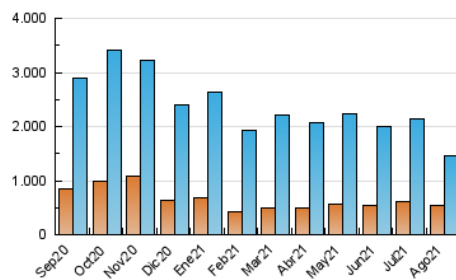

2. Secciones (Nacional)

	PAGINAS	%
HOME	352.798	15.81 %
RESTO	1.878.417	84.19 %

3. Por día del mes (Nacional)

Día	N. únicos	Visitas	Páginas	Día	N. únicos	Visitas	Páginas	Día	N. únicos	Visitas	Páginas
1	35.941	48.634	74.607	11	34.478	43.519	66.641	21	50.679	61.029	83.642
2	34.068	45.233	72.420	12	33.544	43.163	64.447	22	50.004	60.808	93.684
3	30.014	39.320	58.116	13	36.136	45.995	67.107	23	34.944	44.135	67.904
4	29.988	38.838	58.296	14	33.376	42.465	60.206	24	31.226	39.424	63.537
5	30.667	39.739	56.385	15	44.029	54.743	96.195	25	40.289	51.158	73.002
6	33.388	42.219	59.982	16	53.616	67.730	97.716	26	31.190	38.581	54.433
7	27.415	35.553	53.917	17	46.592	57.770	82.610	27	36.394	46.049	65.568
8	30.362	38.821	94.288	18	37.421	47.355	69.797	28	36.269	43.381	59.241
9	44.715	57.995	103.374	19	38.836	49.389	71.412	29	40.480	50.596	71.472
10	29.292	37.710	63.326	20	37.065	46.441	66.846	30	45.560	54.330	82.449
								31	38.775	46.885	78.595

4. Gráficas (Nacional)

4.1 Por día de la semana (promedio)

N. únicos / Visitas (x 100)

Páginas (x 100)

4.2 Por franja horaria (promedio)

Visitas (x 1000)

Páginas (x 1000)

4.3 Por meses

N. únicos / Visitas (x 1000)

Páginas (x 1000)

5. Observaciones

Este Medio Electrónico de Comunicación ha sido medido por la herramienta Google Analytics de Google

6. Definiciones básicas (Para más información ver Normas Técnicas para el Control de los Medios Electrónicos de Comunicación)

Visita:

Una secuencia ininterrumpida de páginas servidas a un usuario válido. Si dicho usuario no realiza peticiones de páginas en un periodo de tiempo (30 min) la siguiente petición constituirá el inicio de una nueva visita.