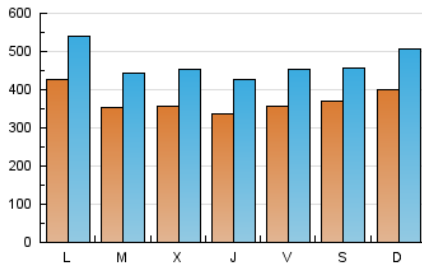

2. Secciones (Nacional)

	PAGINAS	%
HOME	352.798	15.81 %
RESTO	1.878.417	84.19 %

3. Por día del mes (Nacional)

Día	N. únicos	Visitas	Páginas	Día	N. únicos	Visitas	Páginas	Día	N. únicos	Visitas	Páginas
1	35.941	48.634	74.607	11	34.478	43.519	66.641	21	50.679	61.029	83.642
2	34.068	45.233	72.420	12	33.544	43.163	64.447	22	50.004	60.808	93.684
3	30.014	39.320	58.116	13	36.136	45.995	67.107	23	34.944	44.135	67.904
4	29.988	38.838	58.296	14	33.376	42.465	60.206	24	31.226	39.424	63.537
5	30.667	39.739	56.385	15	44.029	54.743	96.195	25	40.289	51.158	73.002
6	33.388	42.219	59.982	16	53.616	67.730	97.716	26	31.190	38.581	54.433
7	27.415	35.553	53.917	17	46.592	57.770	82.610	27	36.394	46.049	65.568
8	30.362	38.821	94.288	18	37.421	47.355	69.797	28	36.269	43.381	59.241
9	44.715	57.995	103.374	19	38.836	49.389	71.412	29	40.480	50.596	71.472
10	29.292	37.710	63.326	20	37.065	46.441	66.846	30	45.560	54.330	82.449
								31	38.775	46.885	78.595

4. Gráficas (Nacional)

4.1 Por día de la semana (promedio)

N. únicos / Visitas (x 100)

Páginas (x 100)

4.2 Por franja horaria (promedio)

Visitas (x 1000)

Páginas (x 1000)

4.3 Por meses