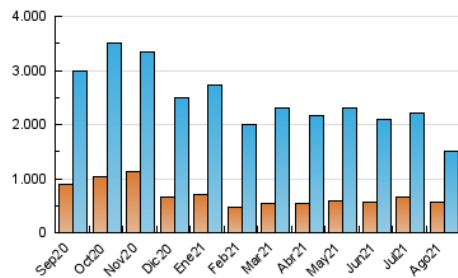

4.3 Por meses

N. únicos / Visitas (x 1000)