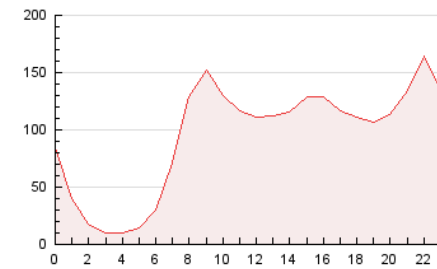

2. Secciones (Nacional e Internacional)

	PAGINAS	%
HOME	359.019	15.73 %
RESTO	1.923.733	84.27 %

3. Por día del mes (Nacional e Internacional)

Día	N. únicos	Visitas	Páginas	Día	N. únicos	Visitas	Páginas	Día	N. únicos	Visitas	Páginas
1	37.115	50.098	76.554	11	35.305	44.534	68.291	21	51.701	62.056	84.881
2	35.478	46.734	74.500	12	34.412	44.231	66.116	22	50.968	61.972	95.384
3	31.078	40.534	59.714	13	36.967	46.979	68.349	23	35.957	45.298	69.558
4	31.055	40.111	60.084	14	34.125	43.400	61.646	24	32.267	40.601	65.185
5	31.609	40.868	57.913	15	44.990	55.903	97.672	25	41.328	52.311	74.544
6	34.307	43.342	61.507	16	54.887	69.222	99.709	26	32.133	39.716	55.837
7	28.259	36.609	55.221	17	48.108	59.313	84.741	27	37.470	47.206	67.123
8	31.260	39.854	96.246	18	38.565	48.589	71.361	28	37.066	44.359	60.468
9	45.849	59.432	105.624	19	39.943	50.718	73.112	29	41.407	51.619	72.650
10	30.355	38.895	65.371	20	38.098	47.632	68.453	30	46.789	55.665	84.528
								31	40.076	48.261	80.410

4. Gráficas (Nacional e Internacional)

4.1 Por día de la semana (promedio)

N. únicos / Visitas (x 100)

Páginas (x 100)

4.2 Por franja horaria (promedio)

Visitas (x 1000)

Páginas (x 1000)

4.3 Por meses