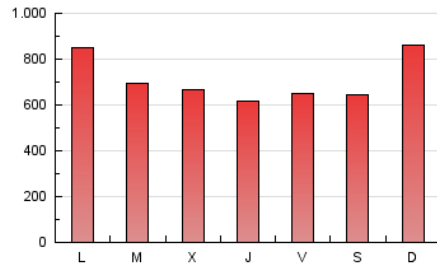

2. Secciones (Nacional)

	PAGINAS	%
HOME	352.798	15.81 %
RESTO	1.878.417	84.19 %

3. Por día del mes (Nacional)

Día	N. únicos	Visitas	Páginas	Día	N. únicos	Visitas	Páginas	Día	N. únicos	Visitas	Páginas
1	35.941	48.634	74.607	11	34.478	43.519	66.641	21	50.679	61.029	83.642
2	34.068	45.233	72.420	12	33.544	43.163	64.447	22	50.004	60.808	93.684
3	30.014	39.320	58.116	13	36.136	45.995	67.107	23	34.944	44.135	67.904
4	29.988	38.838	58.296	14	33.376	42.465	60.206	24	31.226	39.424	63.537
5	30.667	39.739	56.385	15	44.029	54.743	96.195	25	40.289	51.158	73.002
6	33.388	42.219	59.982	16	53.616	67.730	97.716	26	31.190	38.581	54.433
7	27.415	35.553	53.917	17	46.592	57.770	82.610	27	36.394	46.049	65.568
8	30.362	38.821	94.288	18	37.421	47.355	69.797	28	36.269	43.381	59.241
9	44.715	57.995	103.374	19	38.836	49.389	71.412	29	40.480	50.596	71.472
10	29.292	37.710	63.326	20	37.065	46.441	66.846	30	45.560	54.330	82.449
								31	38.775	46.885	78.595

4. Gráficas (Nacional)

4.1 Por día de la semana (promedio)

N. únicos / Visitas (x 100)

Páginas (x 100)

4.2 Por franja horaria (promedio)

Visitas (x 1000)

Páginas (x 1000)

4.3 Por meses