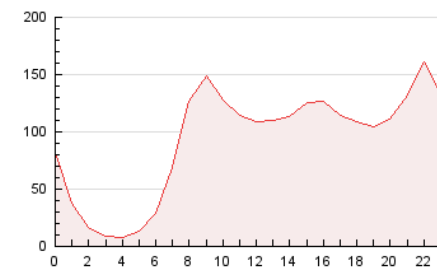

2. Secciones (Nacional)

	PAGINAS	%
HOME	352.798	15.81 %
RESTO	1.878.417	84.19 %

3. Por día del mes (Nacional)

Día	N. únicos	Visitas	Páginas	Día	N. únicos	Visitas	Páginas	Día	N. únicos	Visitas	Páginas
1	35.941	48.634	74.607	11	34.478	43.519	66.641	21	50.679	61.029	83.642
2	34.068	45.233	72.420	12	33.544	43.163	64.447	22	50.004	60.808	93.684
3	30.014	39.320	58.116	13	36.136	45.995	67.107	23	34.944	44.135	67.904
4	29.988	38.838	58.296	14	33.376	42.465	60.206	24	31.226	39.424	63.537
5	30.667	39.739	56.385	15	44.029	54.743	96.195	25	40.289	51.158	73.002
6	33.388	42.219	59.982	16	53.616	67.730	97.716	26	31.190	38.581	54.433
7	27.415	35.553	53.917	17	46.592	57.770	82.610	27	36.394	46.049	65.568
8	30.362	38.821	94.288	18	37.421	47.355	69.797	28	36.269	43.381	59.241
9	44.715	57.995	103.374	19	38.836	49.389	71.412	29	40.480	50.596	71.472
10	29.292	37.710	63.326	20	37.065	46.441	66.846	30	45.560	54.330	82.449
								31	38.775	46.885	78.595

4. Gráficas (Nacional)

4.1 Por día de la semana (promedio)

N. únicos / Visitas (x 100)

Páginas (x 100)

4.2 Por franja horaria (promedio)

Visitas (x 1000)

Páginas (x 1000)

4.3 Por meses