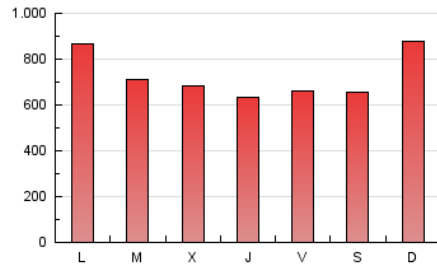

Navarra.com
 LA INFORMACIÓN NOTIENE PRECIO

1. Cifras totales y promedios (Nacional e Internacional)

MES - AÑO	NAVEGADORES UNICOS	VISITAS	PAGINAS
Agosto - 2021	571.286	1.496.062	2.282.752
PROMEDIO DIARIO	38.352	48.260	73.637
PROMEDIO LUNES-VIERNES	37.820	47.736	71.910
PROMEDIO SABADO-DOMINGO	39.655	49.541	77.858
PAGINAS / VISITAS	1,53		
DURACION MEDIA VISITAS	0:01:13		
DURACION MEDIA PAGINAS	0:02:02		

2. Secciones (Nacional e Internacional)

	PAGINAS	%
HOME	359.019	15.73 %
RESTO	1.923.733	84.27 %

3. Por día del mes (Nacional e Internacional)

Día	N. únicos	Visitas	Páginas	Día	N. únicos	Visitas	Páginas	Día	N. únicos	Visitas	Páginas
1	37.115	50.098	76.554	11	35.305	44.534	68.291	21	51.701	62.056	84.881
2	35.478	46.734	74.500	12	34.412	44.231	66.116	22	50.968	61.972	95.384
3	31.078	40.534	59.714	13	36.967	46.979	68.349	23	35.957	45.298	69.558
4	31.055	40.111	60.084	14	34.125	43.400	61.646	24	32.267	40.601	65.185
5	31.609	40.868	57.913	15	44.990	55.903	97.672	25	41.328	52.311	74.544
6	34.307	43.342	61.507	16	54.887	69.222	99.709	26	32.133	39.716	55.837
7	28.259	36.609	55.221	17	48.108	59.313	84.741	27	37.470	47.206	67.123
8	31.260	39.854	96.246	18	38.565	48.589	71.361	28	37.066	44.359	60.468
9	45.849	59.432	105.624	19	39.943	50.718	73.112	29	41.407	51.619	72.650
10	30.355	38.895	65.371	20	38.098	47.632	68.453	30	46.789	55.665	84.528
								31	40.076	48.261	80.410

4. Gráficas (Nacional e Internacional)

4.1 Por día de la semana (promedio)

N. únicos / Visitas (x 100)

Páginas (x 100)

4.2 Por franja horaria (promedio)

Visitas (x 1000)

Páginas (x 1000)

4.3 Por meses